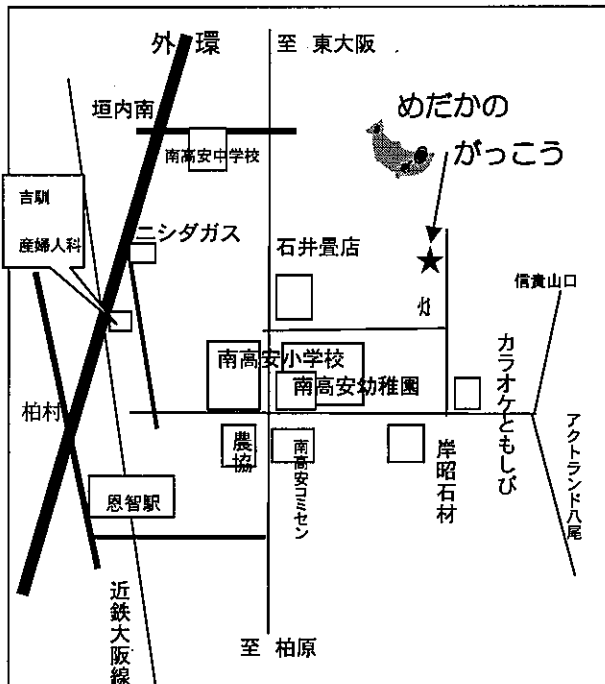

つどいの広場

「めだかのがっこう」は八尾市つどいの広場事業の委託を受けて運営しています。

毎週 **月・水・金**

10:00~15:00開設

2010年4月より ☆ 毎回の利用料は必要ありません。

☆ 登録料（1年間有効・毎年4月更新）のみご協力ください。
尚、講習会では実費が必要な場合もあります。

- ♪ 親子で好きな時間にどうぞ。
- ♪ ほっとできる空間でゆったり過ごしてみませんか？
- ♪ 子育てアドバイザーがお待ちしています。

対象 0~3歳くらいまでの乳幼児とその保護者

- ☆ 利用料 無料
- ☆ 登録料 1家族 300円
(保険料として入会時と年度更新時)
初回は、無料です。
2回目以降は登録してご利用ください。
- ☆ 祝日・年末年始・お盆はお休みになります。

つどいの広場 めだかのがっこう

〒581-0882

八尾市恩智北町4丁目536

TEL/Fax 072-943-7830