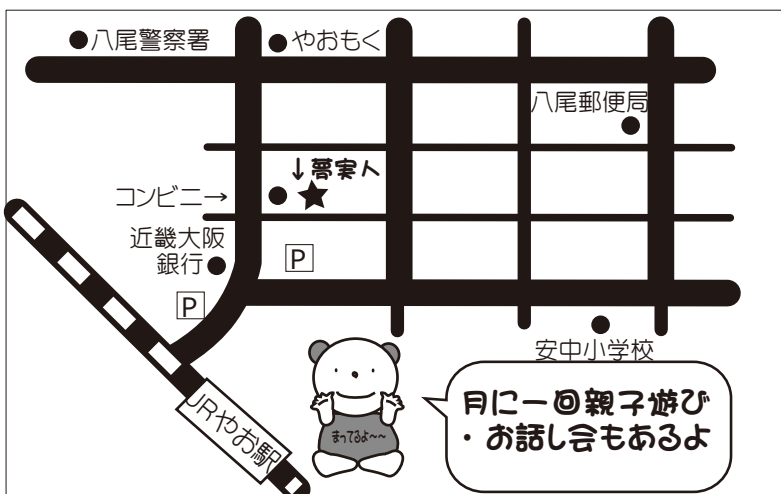

## 育児相談

保健師さんが来られます  
偶数月の第2火曜日

## 子育てなんでも情報提供

八尾市内の情報がいっぱい！  
一番は口コミかな？

## 「一緒に考えよう」 研修・講座開催

子育て学習会・親子遊び会・  
工作・保育付きリフレッシュ  
講座など企画予定。

3才くらいまでの乳幼児と保護者が交流できる場です。開催時間中いつ来ても帰っても自由。

利用料一回 100円 or 2010年度年間パス残月数 × 200円 / 初回見学無料 / 登録時保険料 300円

いまから ここから ころから

NPO 法人