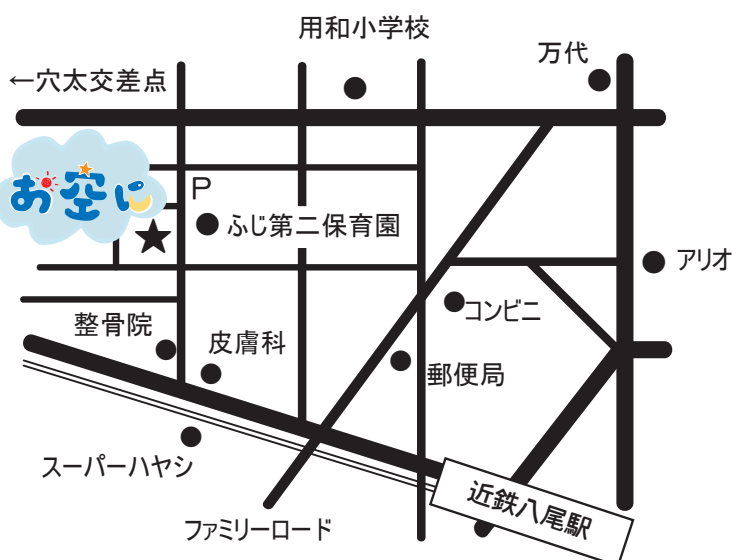

子育て講座

保育付リフレッシュ講座
工作の日・絵本の日など
色々企画予定！

みんなの掲示板

八尾市内の子育て情報がいっぱい！
持ち寄り情報歓迎！

子育て相談

相談日、相談室、あります！

つどいの広場 **お空に**

八尾市山城町1-4-29

072-915-0512

開催曜日：月・水・金

9:30~14:30

休み：年末年始・お盆・祝日

対象：0~3歳位までの乳幼児と保護者

利用料：無料

登録時保険料：300円(年1回)