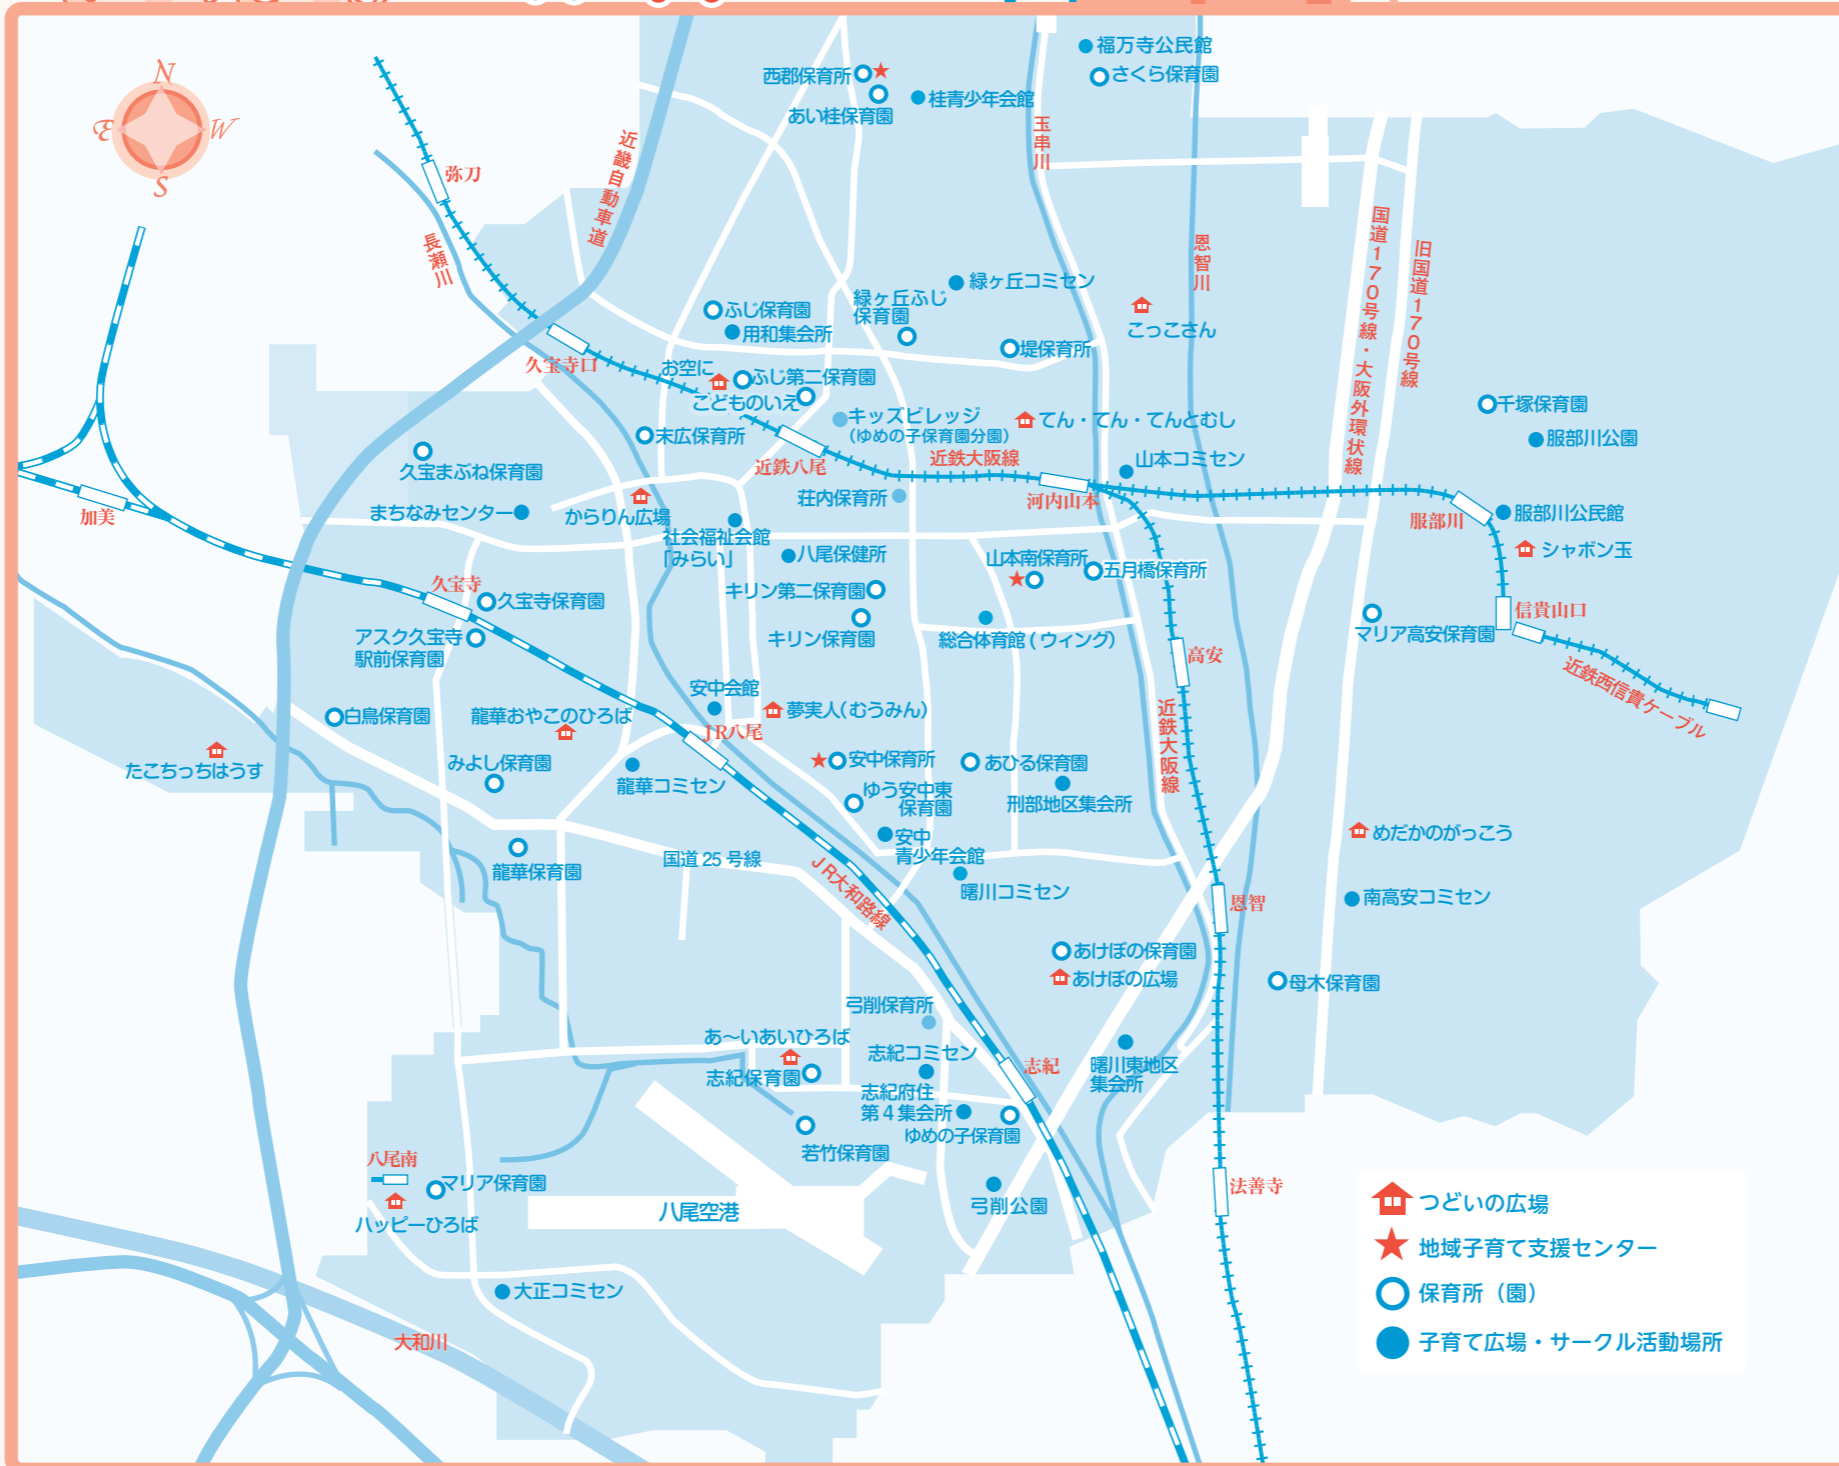

つどいの広場

0歳～3歳までの子どもと保護者が気軽に交流できる広場です。お友達を誘ってでかけてみましょう。

からりん広場

所在地	八尾市東久宝寺 1-2-14
電話番号	072-924-3710
開設日時	月・水・木・金 10:00～15:00 ※金曜日はBABYの日
利用料	保険料：300円 利用料：無料

たこちちはうす

所在地	八尾市竹淵東 3-49
電話番号	06-6709-9991
開設日時	月・水・金 10:00～15:00
利用料	無料

龍華おやこのひろば

所在地	八尾市春日町 4-5-17 山崎文化1階
電話番号	072-925-1200
開設日時	火・水・木 10:00～15:00 ※第2金曜日は赤ちゃんひろば 10:00～15:00
利用料	無料

つどいの広場 夢実人

所在地	八尾市陽光園 1-10-9
電話番号	072-915-2319
開設日時	火・金・土 10:00～15:00
利用料	保険料：300円 利用料：1回100円 年間パスポートあります(残月数×100円)

ハッピーひろば

所在地	八尾市若林町 1-84-2 八尾南ガーデンテラス 202号
電話番号	072-949-8077
開設日時	月・火・金 10:00～12:00 13:00～16:00
利用料	保険料：300円 利用料：無料

あ～いあいひろば

所在地	八尾市田井中 2-36-3
電話番号	072-915-1412
開設日時	火・水・木 10:00～15:00
利用料	無料

子育てMAP

詳細・お問い合わせ等は

八尾市子育て総合支援
ネットワークセンター「みらい」へ
TEL: 072-924-9892
FAX: 072-924-8685

地域子育て支援センター

『元気っ子教室』(年3回募集の親子教室)など、様々な出会いと交流の場をもうけています。申し込み不要の遊び会もたくさんあるので、ぜひ、遊びに来てくださいね。

西郡保育所 地域子育て支援センター

所在地	八尾市桂町 2-33
電話番号	072-999-2376

山本南保育所 地域子育て支援センター

所在地	八尾市山本町南 2-4-5
電話番号	072-998-9431

安中保育所 地域子育て支援センター

所在地	八尾市安中町 8-6-23
電話番号	072-991-7249

てん・てん・てんとむし

所在地	八尾市西山本町 5-10-29
電話番号	072-994-1135
開設日時	月・木・金 10:00～15:00
利用料	保険料：300円 利用料：無料

お空に

所在地	八尾市山城町 1-4-29
電話番号	072-915-0512
開設日時	月・水・金 9:30～14:30 ※第2・第4火曜日はBABYの日 10:00～14:00
利用料	保険料：300円 利用料：無料 講習会等では実費が必要な場合があります

こっこさん

所在地	八尾市上之島町南 2-83
電話番号	072-998-3078
開設日時	火・水・金 10:00～15:00
利用料	利用料：1回100円 1ヶ月上限：500円 無料体験あります

あけぼの広場

所在地	八尾市八尾木東 3-28
電話番号	072-991-0500
開設日時	月・火・木 10:00～15:00
利用料	登録料：300円 利用料：1回100円 但し同月6回以降は無料

めだかのがっこう

所在地	八尾市恩智北町 4-536
電話番号	072-943-7830
開設日時	月・水・金 10:00～15:00
利用料	登録料：300円 利用料：無料

シャボン玉

所在地	八尾市服部川 7-162
電話番号	072-941-6177
開設日時	月・火・水・金 10:00～15:00
利用料	保険料：300円 利用料：無料