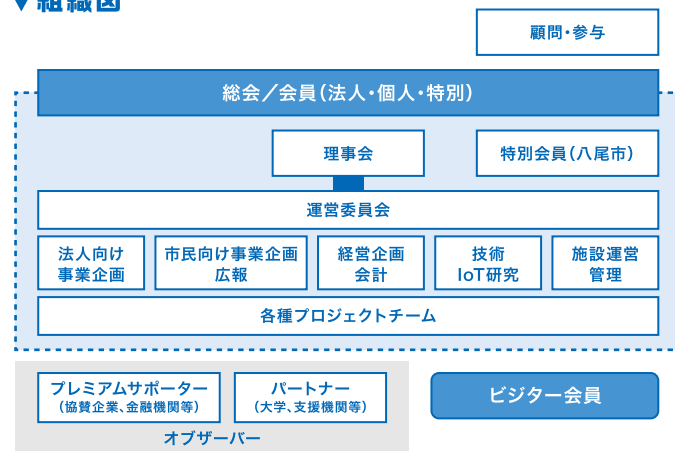

オリジナルのスクイズをつくる

ロボットランド

会員・協賛のご案内

法人会員及び個人会員は、その特性を活かした各運営委員会に所属していただきます。その中でお互いを理解し、交流を深め、コラボレーションすることによって、「共創」によるイノベーションを生み出していきます。※理事会、役員及び運営委員の報酬は無償

▼組織図

▼年会費

	20名以下	21-49名	50名以上
法人会員	6万円/年	8万円/年	12万円/年
個人会員	3.6万円/年	—	—