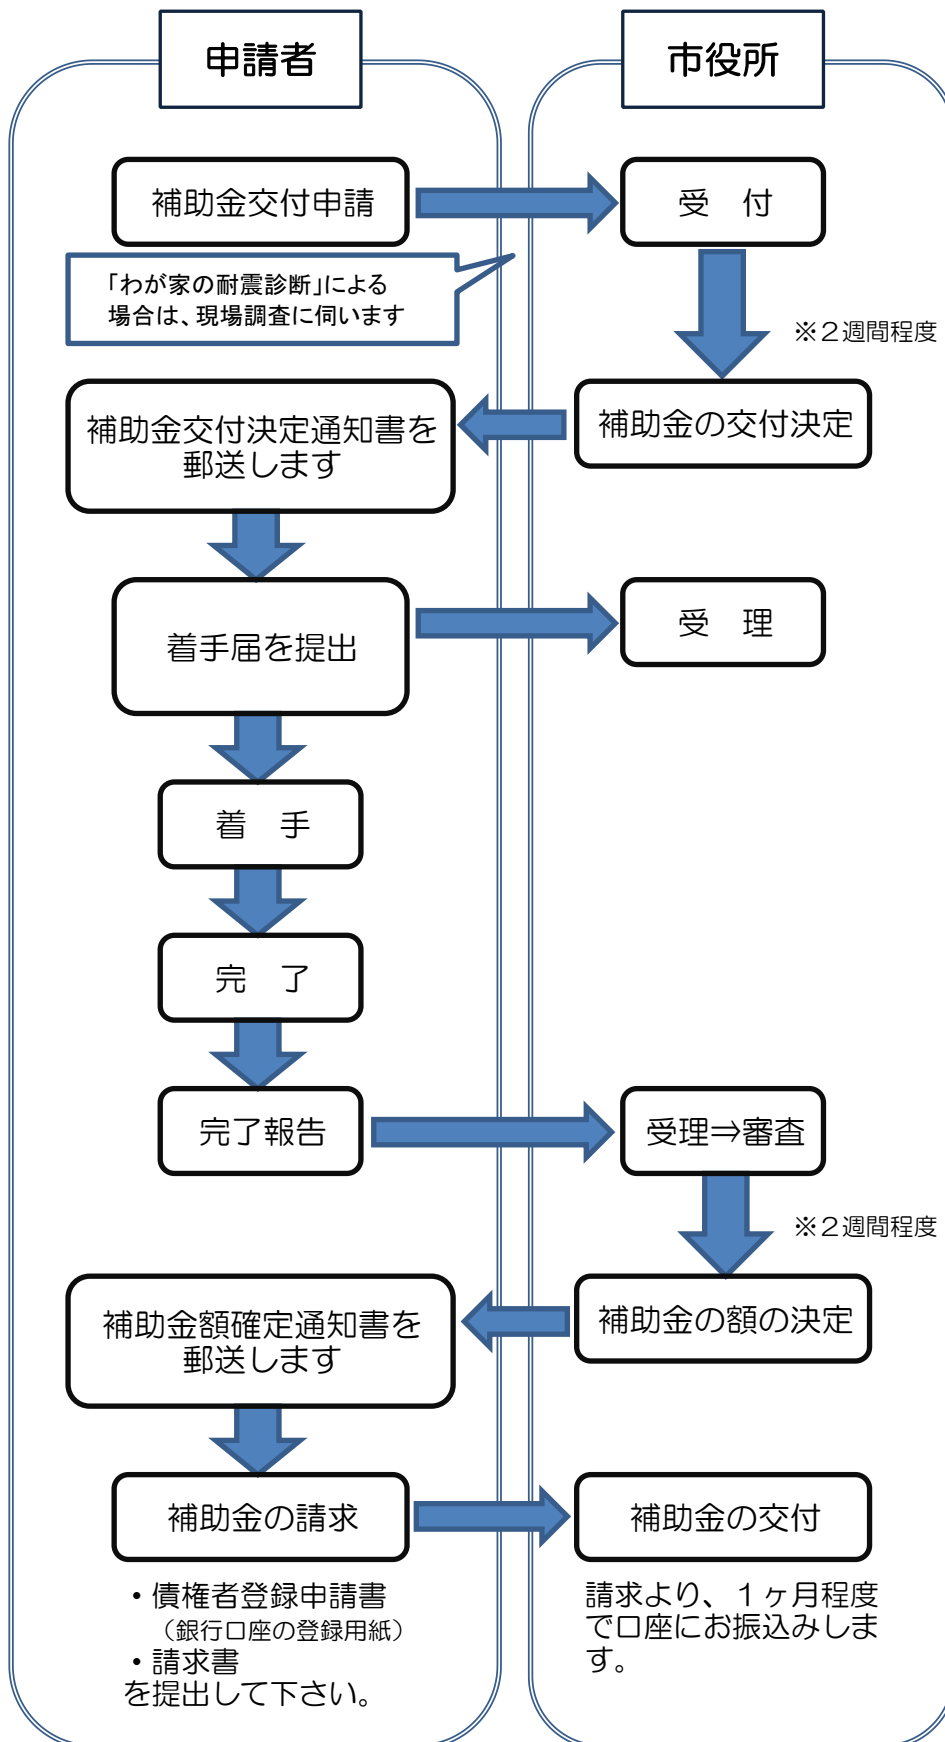

<除却（解体）補助制度の流れ>

※処理の期間については、協議や訂正により2週間以上かかることもあります。