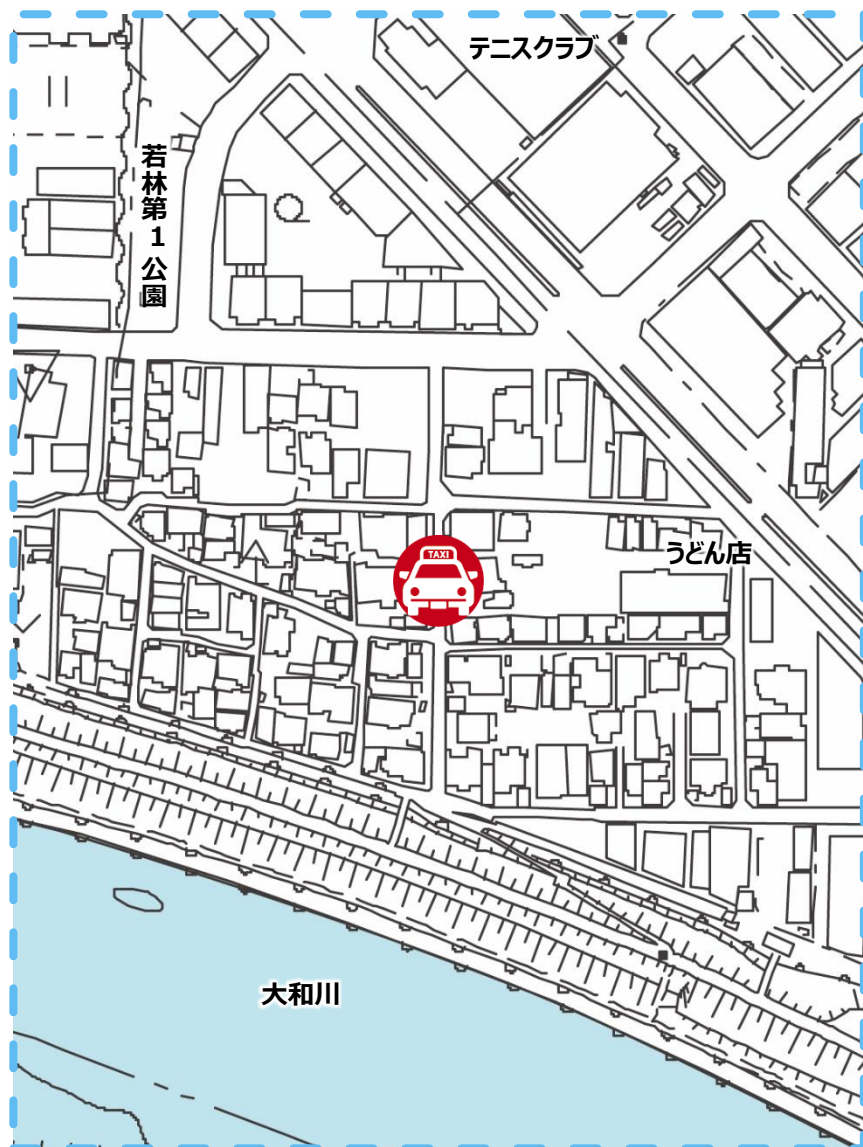

八尾市乗合タクシー たいしょう号 乗降場一覧

たいしょう号乗降場一覧

①②⑥八尾南駅前	②②④大正コミセン	③②⑤若林町自治会倉庫前
④②③ハピネス八尾前	⑤②②太田第2公園前	⑥②①西川町会館前
⑦②⑦太田巽町会館前	⑧①⑨太田公民館前	⑨太田七丁目交差点西側
⑩①⑧太田第1公園前	⑪地域包括支援センター あおぞら北側	⑫医真会総合クリニックス
⑬医真会八尾総合病院	⑭イズミヤ	⑮沼弥生会館前
⑯沼ハイツ前	⑰太田八丁目	

①②⑥八尾南駅前

設置場所

①②⑥八尾南駅前

乗降場種別

標柱

◆ 位置図 ◆

◆ 乗降場写真 ◆

②④大正コミセン

設置場所

②④大正コミセン

乗降場種別

壁面標示

◆ 位置図 ◆

◆ 乗降場写真 ◆

③②⑤若林町自治会倉庫前

設置場所

③②⑤若林町自治会倉庫前

乗降場種別

路面標示

◆ 位置図 ◆

◆ 乗降場写真 ◆

④②③ハピネス八尾前

設置場所

④②③ハピネス八尾前