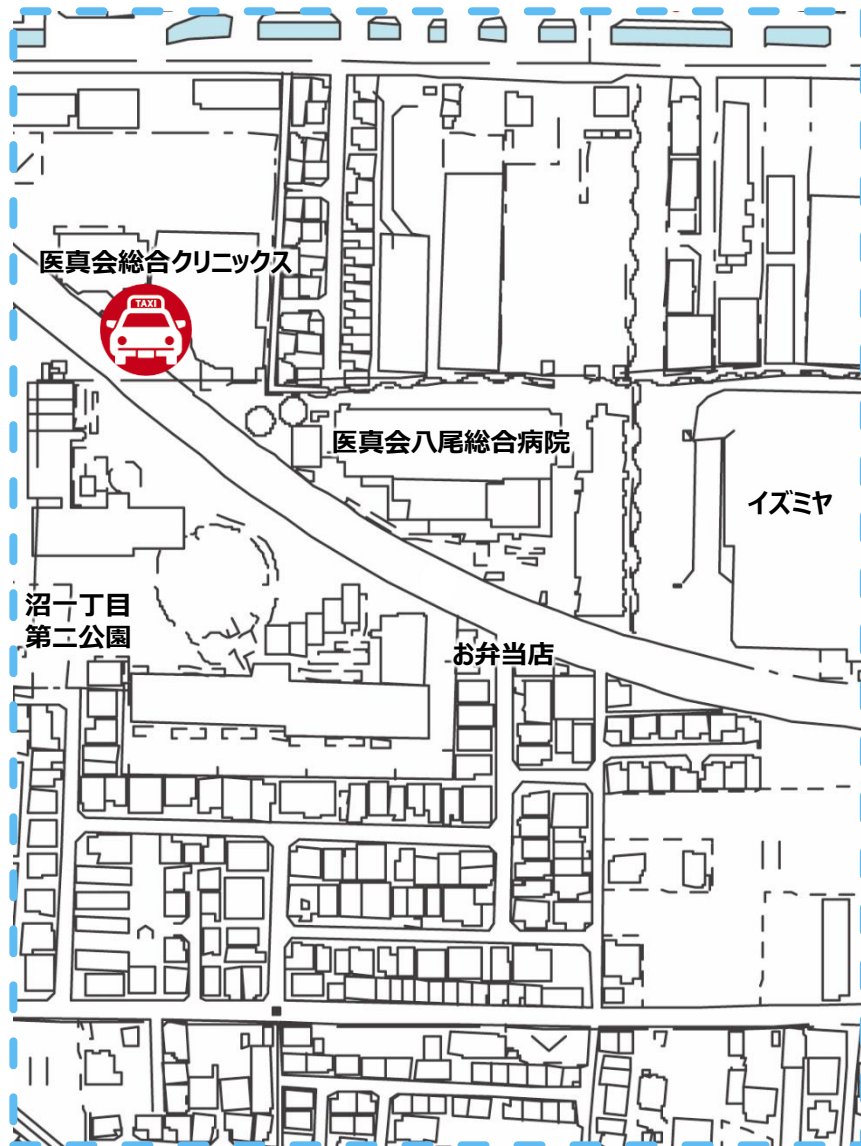

設置場所

②④大正コミセン

乗降場種別

壁面標示

◆ 位置図 ◆

◆ 乗降場写真 ◆

③②⑤若林町自治会倉庫前

設置場所

設置場所

⑩⑱太田第1公園前

乗降場種別

路面標示

◆ 位置図 ◆

◆ 乗降場写真 ◆

①地域包括支援センターあおぞら北側

設置場所

①地域包括支援センターあおぞら北側

乗降場種別

路面標示

◆ 位置図 ◆

◆ 乗降場写真 ◆

⑫ 医真会総合クリニック

設置場所

乗降場種別

⑫ 医真会総合クリニック

壁面標示

◆ 位置図 ◆

◆ 乗降場写真 ◆

⑬医真会八尾総合病院

設置場所

⑬医真会八尾総合病院

乗降場種別