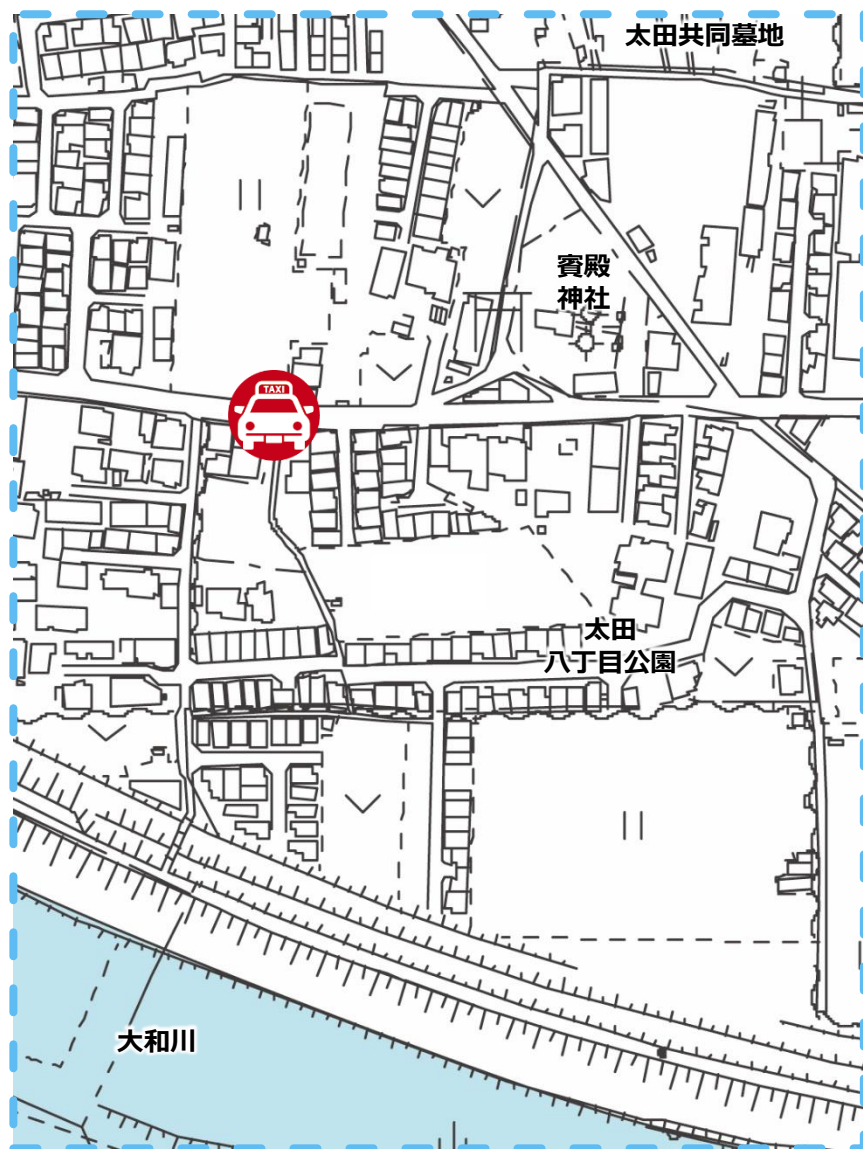

八尾市乗合タクシー たいしょう号 乗降場一覧

たいしょう号乗降場一覧

①②⑥八尾南駅前	②②④大正コミセン	③②⑤若林町自治会倉庫前
④②③ハピネス八尾前	⑤②②太田第2公園前	⑥②①西川町会館前
⑦②⑦太田巽町会館前	⑧①⑨太田公民館前	⑨太田七丁目交差点西側
⑩①⑧太田第1公園前	⑪地域包括支援センター あおぞら北側	⑫医真会総合クリニックス
⑬医真会八尾総合病院	⑭イズミヤ	⑮沼弥生会館前
⑯沼ハイツ前	⑰太田八丁目	

設置場所

②④大正コミセン

乗降場種別

壁面標示

◆ 位置図 ◆

◆ 乗降場写真 ◆

③②⑤若林町自治会倉庫前

設置場所

◆ 乗降場写真 ◆

⑩沼ハイツ前

設置場所

乗降場種別

⑩沼ハイツ前

路面標示

◆ 位置図 ◆

◆ 乗降場写真 ◆

⑰太田八丁目

設置場所

⑰太田八丁目

乗降場種別

路面標示

◆ 位置図 ◆

◆ 乗降場写真 ◆