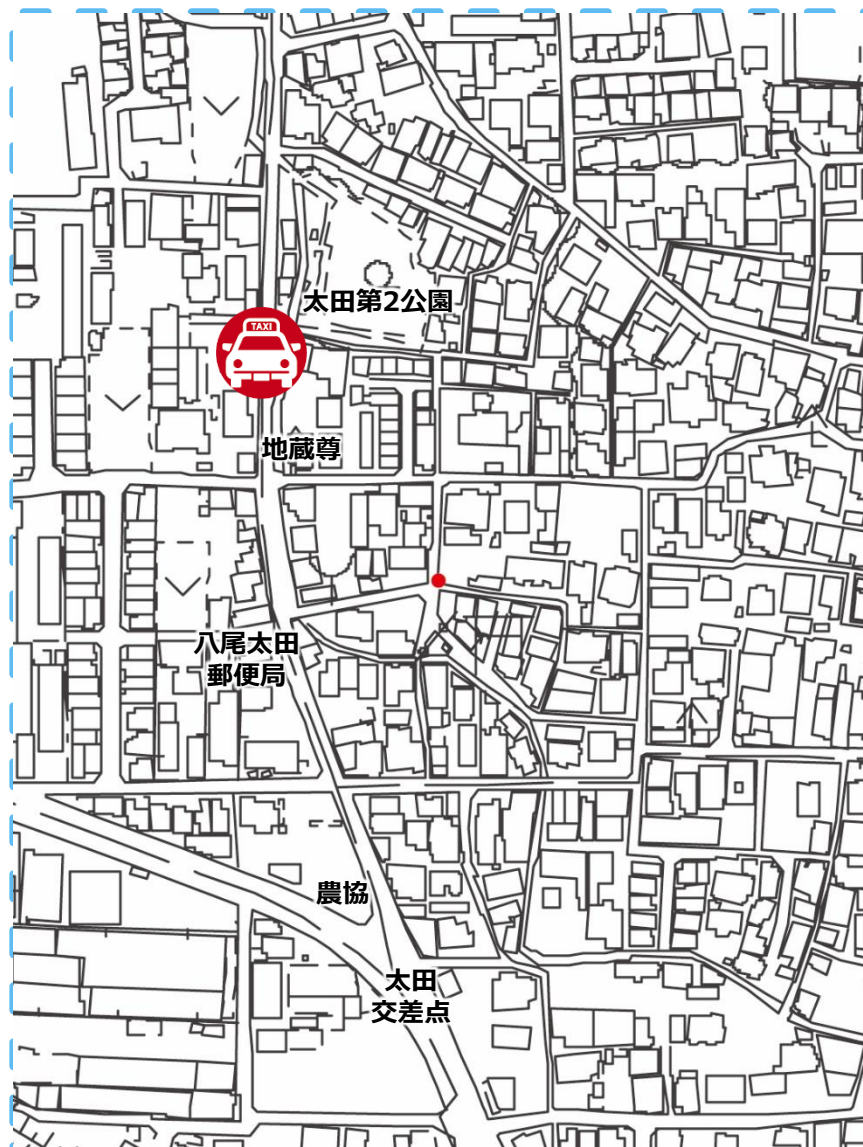

八尾市乗合タクシー たいしょう号 乗降場一覧

たいしょう号乗降場一覧

①②⑥八尾南駅前	②②④大正コミセン	③②⑤若林町自治会倉庫前
④②③ハピネス八尾前	⑤②②太田第2公園前	⑥②①西川町会館前
⑦②⑦太田巽町会館前	⑧①⑨太田公民館前	⑨太田七丁目交差点西側
⑩①⑧太田第1公園前	⑪地域包括支援センター あおぞら北側	⑫医真会総合クリニックス
⑬医真会八尾総合病院	⑭イズミヤ	⑮沼弥生会館前
⑯沼ハイツ前	⑰太田八丁目	

①②⑥八尾南駅前

設置場所

①②⑥八尾南駅前

乗降場種別

標柱

◆ 位置図 ◆

◆ 乗降場写真 ◆

②④大正コミセン

乗降場種別

路面標示

◆ 位置図 ◆

◆ 乗降場写真 ◆

⑤②太田第2公園前

設置場所

⑤②太田第2公園前

乗降場種別

壁面標示

◆ 位置図 ◆

◆ 乗降場写真 ◆

⑥②①西川町会館前

設置場所

⑥②①西川町会館前

乗降場種別

路面標示