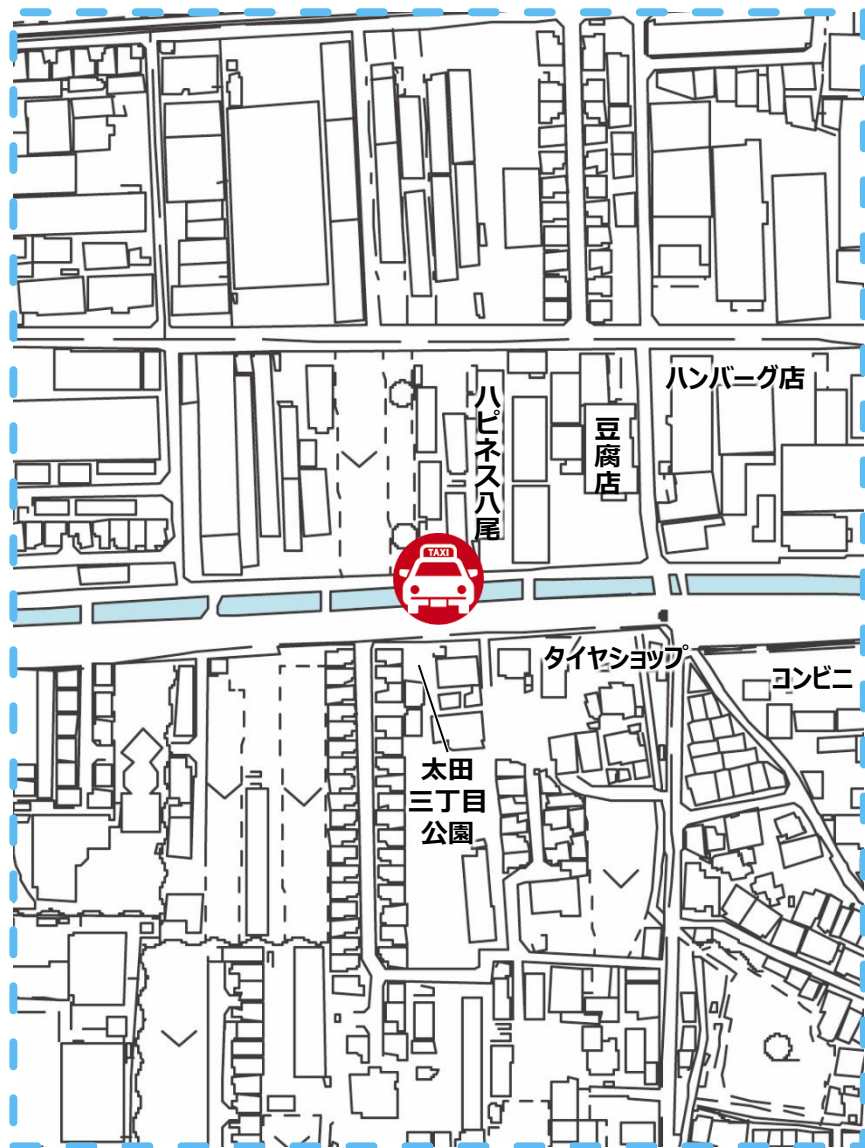

①②⑥八尾南駅前

設置場所

①②⑥八尾南駅前

乗降場種別

標柱

◆ 位置図 ◆

◆ 乗降場写真 ◆

②④大正コミセン

設置場所

②④大正コミセン

乗降場種別

壁面標示

◆ 位置図 ◆

◆ 乗降場写真 ◆

③②⑤若林町自治会倉庫前

設置場所

③②⑤若林町自治会倉庫前

乗降場種別

路面標示

◆ 位置図 ◆

◆ 乗降場写真 ◆

④②③ハピネス八尾前

設置場所

④②③ハピネス八尾前

乗降場種別

路面標示

◆ 位置図 ◆

◆ 乗降場写真 ◆

⑤②太田第2公園前

設置場所

⑤②太田第2公園前

乗降場種別