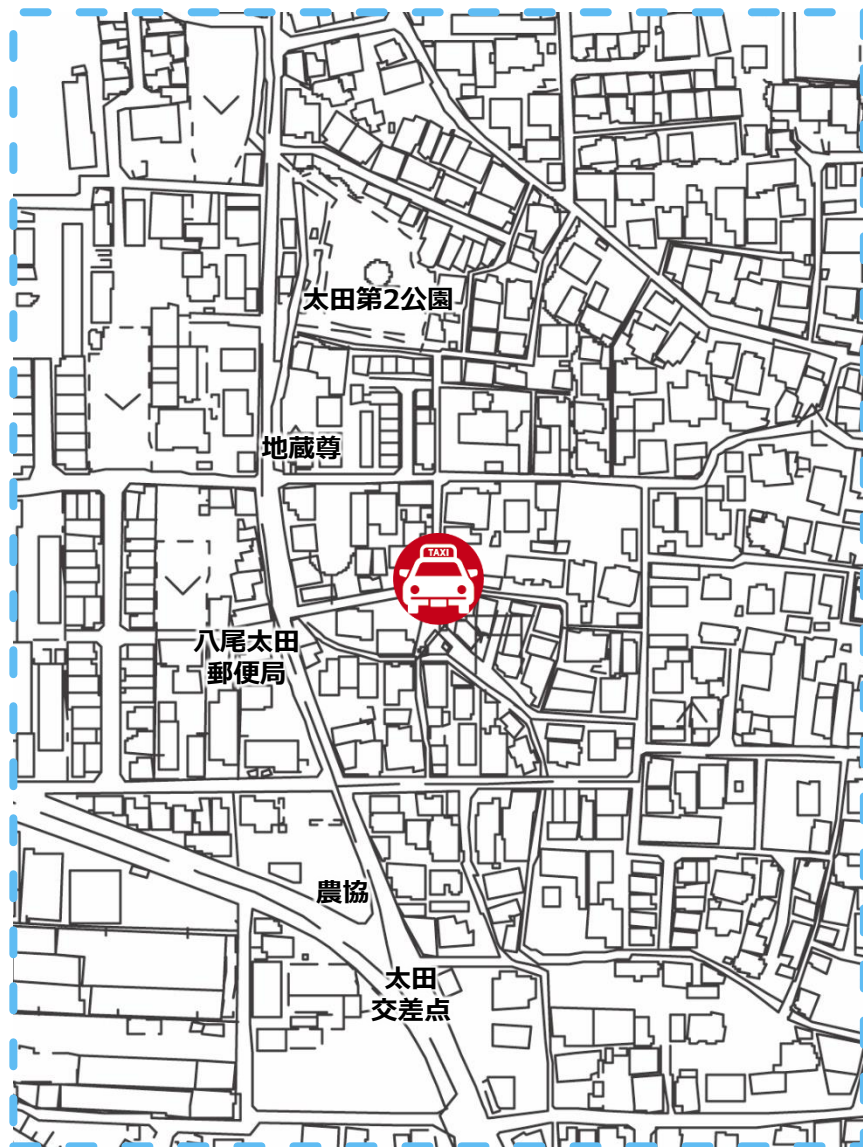

⑥②①西川町会館前

設置場所

⑥②①西川町会館前

乗降場種別

路面標示

◆ 位置図 ◆