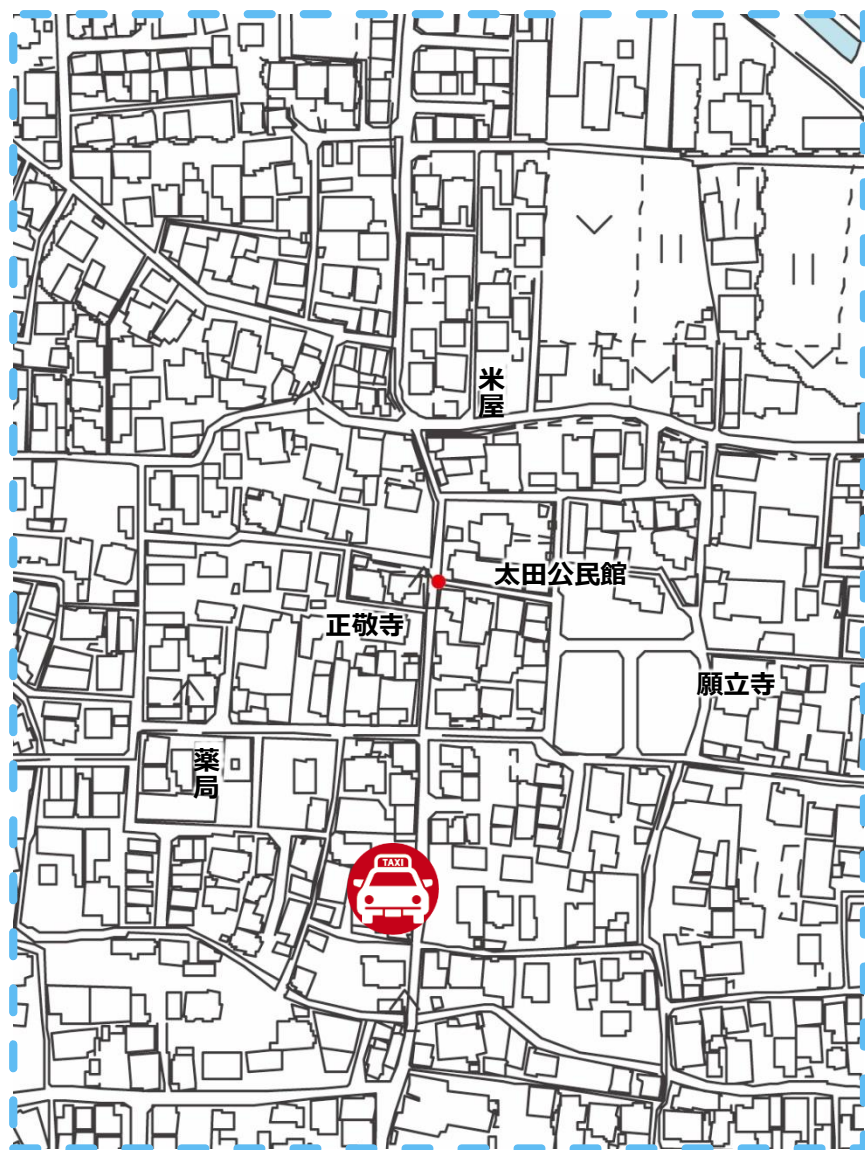

壁面標示

◆ 位置図 ◆

◆ 乗降場写真 ◆

⑥②①西川町会館前

設置場所

⑥②①西川町会館前

乗降場種別

路面標示

◆ 位置図 ◆

◆ 乗降場写真 ◆

⑦⑳太田巽町会館前

設置場所

⑦⑳太田巽町会館前

乗降場種別

壁面標示

◆ 位置図 ◆