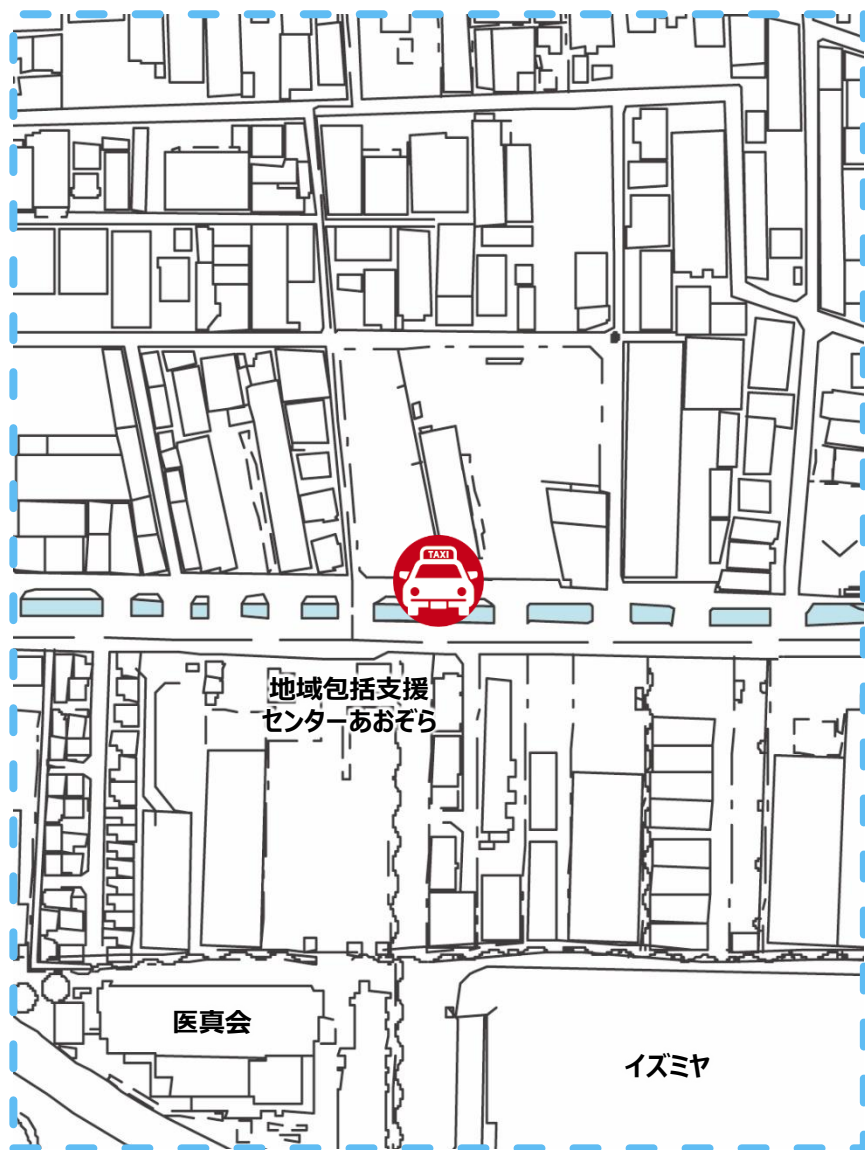

①②⑥八尾南駅前

設置場所

①②⑥八尾南駅前

乗降場種別

標柱

◆ 位置図 ◆

◆ 乗降場写真 ◆

②④大正コミセン

⑨太田七丁目交差点西側

設置場所

⑨太田七丁目交差点西側

乗降場種別

路面標示

◆ 位置図 ◆

◆ 乗降場写真 ◆

⑩⑱太田第1公園前

設置場所

⑩⑱太田第1公園前

乗降場種別

路面標示

◆ 位置図 ◆

◆ 乗降場写真 ◆

①地域包括支援センターあおぞら北側

設置場所

①地域包括支援センターあおぞら北側

乗降場種別

路面標示

◆ 位置図 ◆

◆ 乗降場写真 ◆

⑫ 医真会総合クリニック

設置場所

乗降場種別