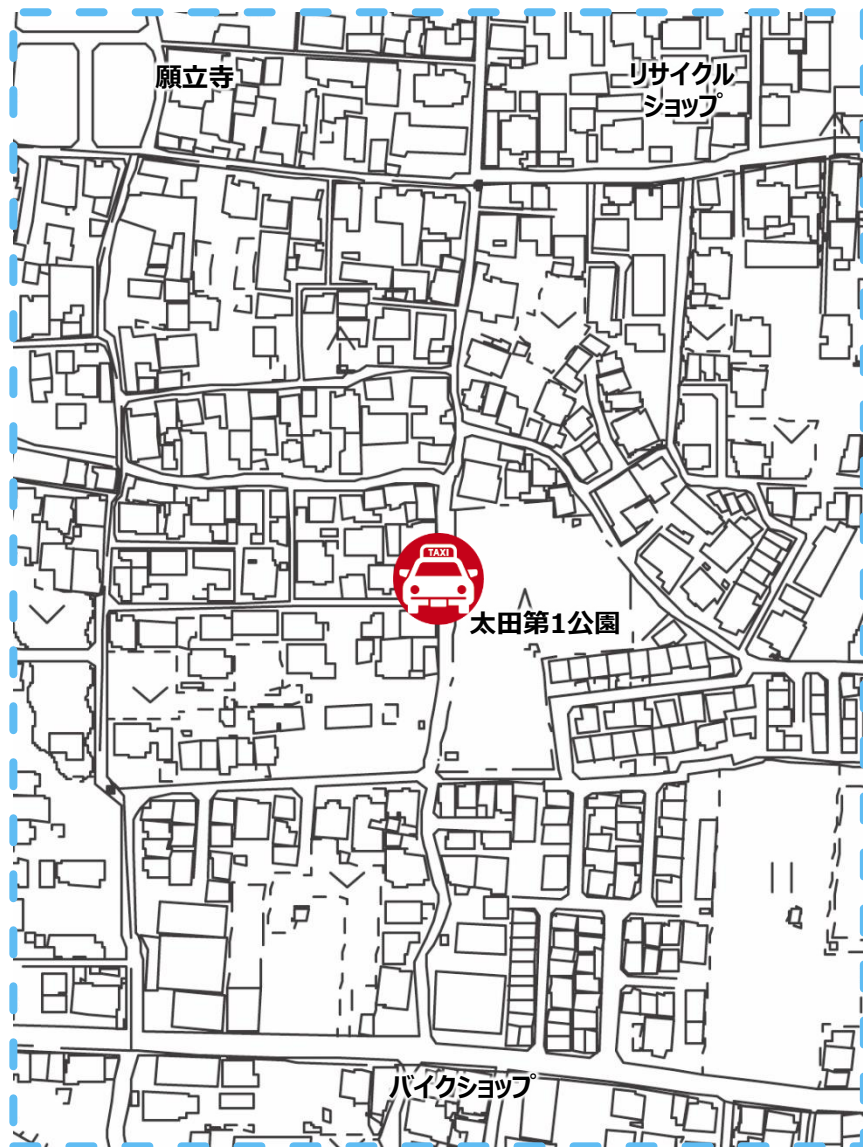

⑨太田七丁目交差点西側

設置場所

⑨太田七丁目交差点西側

乗降場種別

路面標示

◆ 位置図 ◆

◆ 乗降場写真 ◆

⑩⑱太田第1公園前

設置場所

⑩⑱太田第1公園前

乗降場種別

路面標示

◆ 位置図 ◆

◆ 乗降場写真 ◆

①地域包括支援センターあおぞら北側

設置場所