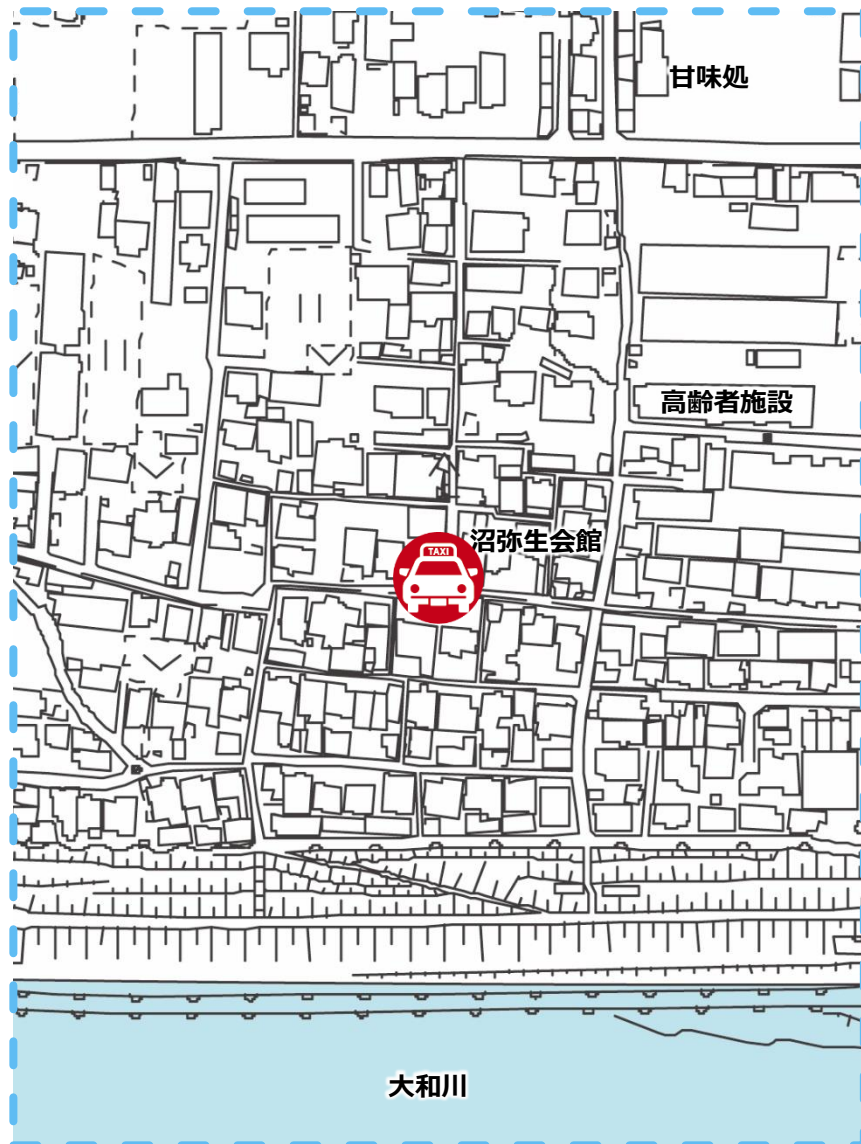

壁面標示

◆ 位置図 ◆

◆ 乗降場写真 ◆

⑭イズミヤ

設置場所

⑭イズミヤ

乗降場種別

標柱

◆ 位置図 ◆

◆ 乗降場写真 ◆

⑮ 沼弥生会館前

設置場所

⑮ 沼弥生会館前

乗降場種別

路面標示

◆ 位置図 ◆

◆ 乗降場写真 ◆

⑩沼ハイツ前

設置場所

乗降場種別

⑩沼ハイツ前

路面標示

◆ 位置図 ◆

◆ 乗降場写真 ◆