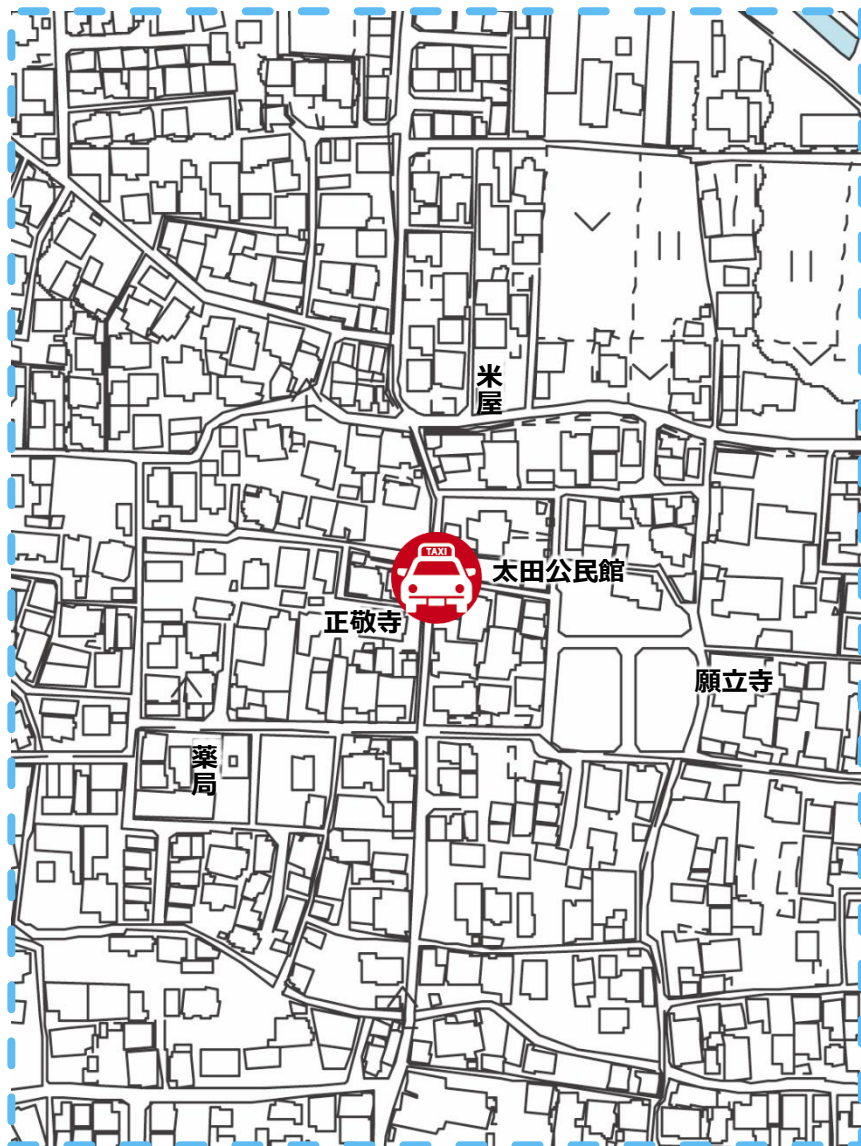

◆ 位置図 ◆

◆ 乗降場写真 ◆

⑦⑳太田巽町会館前

設置場所

⑦⑳太田巽町会館前

乗降場種別

壁面標示

◆ 位置図 ◆

◆ 乗降場写真 ◆

⑧⑱太田公民館前

設置場所

⑧⑱太田公民館前

乗降場種別

壁面標示

◆ 位置図 ◆

◆ 乗降場写真 ◆

⑨太田七丁目交差点西側

設置場所

⑨太田七丁目交差点西側

乗降場種別

路面標示

◆ 位置図 ◆

◆ 乗降場写真 ◆

⑩⑱太田第1公園前