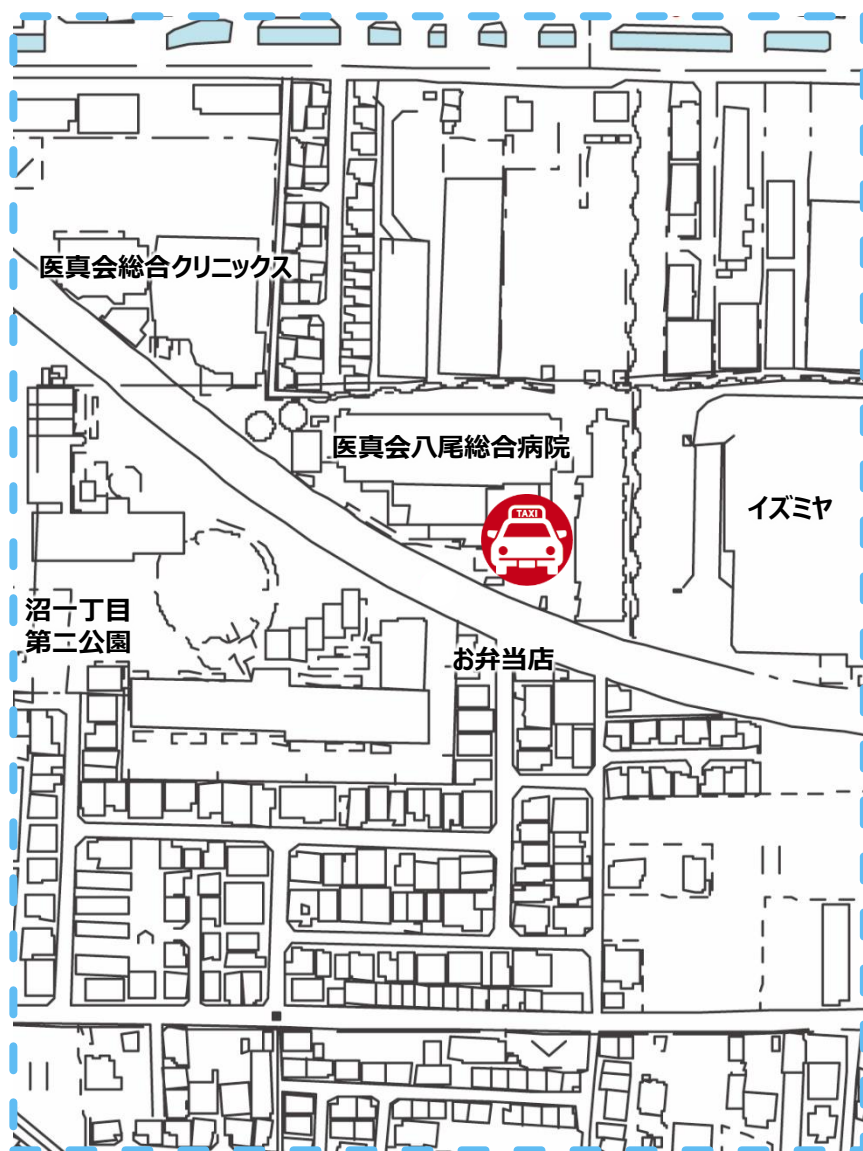

設置場所

②④大正コミセン

乗降場種別

壁面標示

◆ 位置図 ◆

◆ 乗降場写真 ◆

③②⑤若林町自治会倉庫前

設置場所

①地域包括支援センターあおぞら北側

乗降場種別

路面標示

◆ 位置図 ◆

◆ 乗降場写真 ◆

⑫ 医真会総合クリニック

設置場所

乗降場種別

⑫ 医真会総合クリニック

壁面標示

◆ 位置図 ◆

◆ 乗降場写真 ◆

⑬医真会八尾総合病院

設置場所

⑬医真会八尾総合病院

乗降場種別

壁面標示

◆ 位置図 ◆

◆ 乗降場写真 ◆

⑭イズミヤ

設置場所

⑭イズミヤ

乗降場種別

標柱