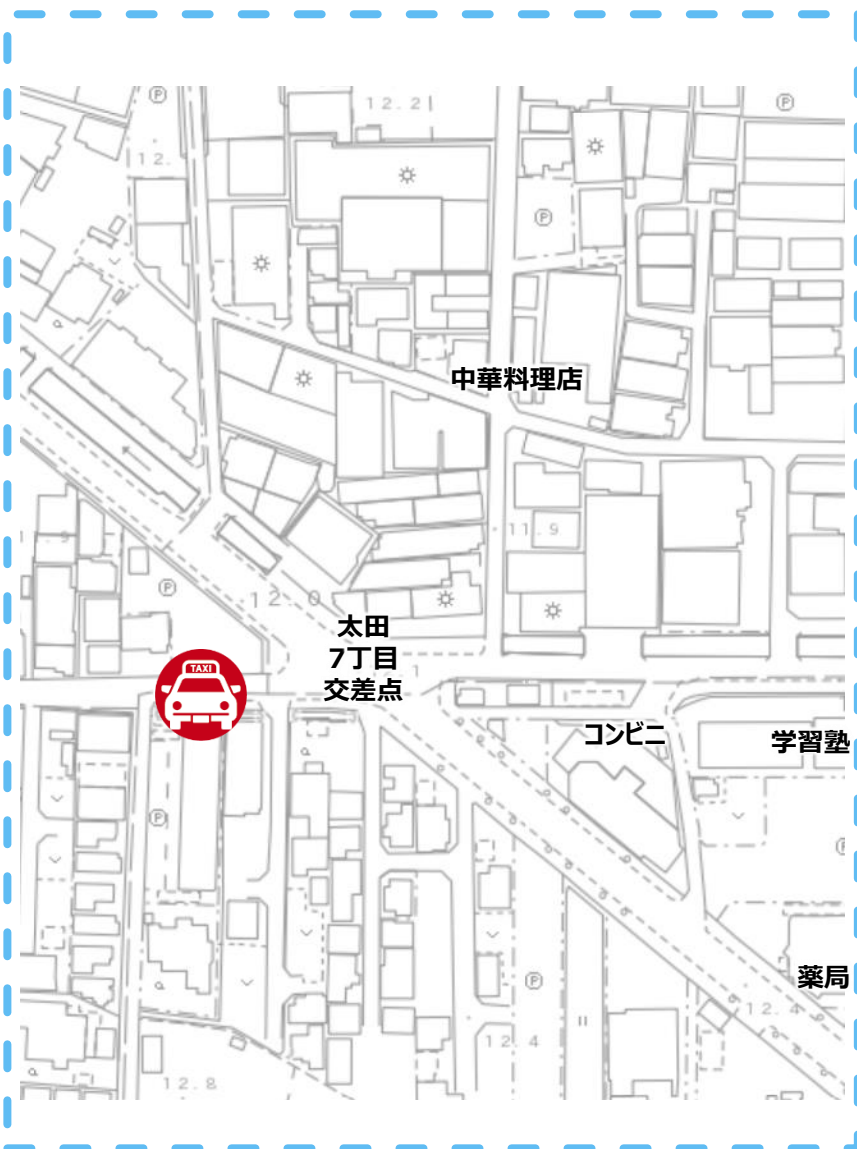

①②⑥八尾南駅前

設置場所

①②⑥八尾南駅前

乗降場種別

標柱

◆ 位置図 ◆

◆ 乗降場写真 ◆

②④大正コミセン

◆ 乗降場写真 ◆

⑧⑱太田公民館前

設置場所

⑧⑱太田公民館前

乗降場種別

壁面標示

◆ 位置図 ◆

◆ 乗降場写真 ◆

⑨太田七丁目交差点西側

設置場所

⑨太田七丁目交差点西側

乗降場種別

路面標示

◆ 位置図 ◆

◆ 乗降場写真 ◆

⑩⑱太田第1公園前

設置場所

⑩⑱太田第1公園前

乗降場種別

路面標示

◆ 位置図 ◆

◆ 乗降場写真 ◆

①地域包括支援センターあおぞら北側

設置場所