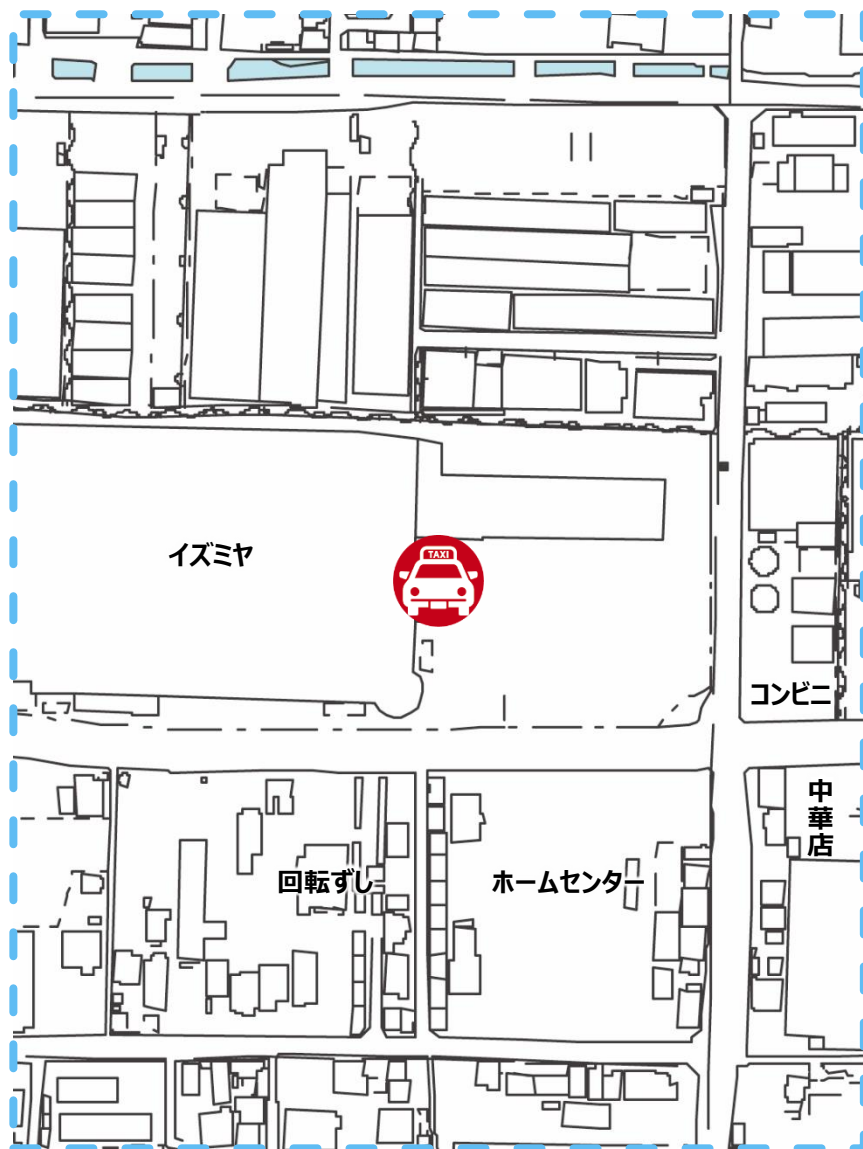

設置場所

②④大正コミセン

乗降場種別

壁面標示

◆ 位置図 ◆

◆ 乗降場写真 ◆

③②⑤若林町自治会倉庫前

設置場所

⑫ 医真会総合クリニック

壁面標示

◆ 位置図 ◆

◆ 乗降場写真 ◆

⑬医真会八尾総合病院

設置場所

⑬医真会八尾総合病院

乗降場種別

壁面標示

◆ 位置図 ◆

◆ 乗降場写真 ◆

⑭イズミヤ

設置場所

⑭イズミヤ

乗降場種別

標柱

◆ 位置図 ◆

◆ 乗降場写真 ◆

⑮ 沼弥生会館前

設置場所

⑮ 沼弥生会館前

乗降場種別

路面標示

◆ 位置図 ◆