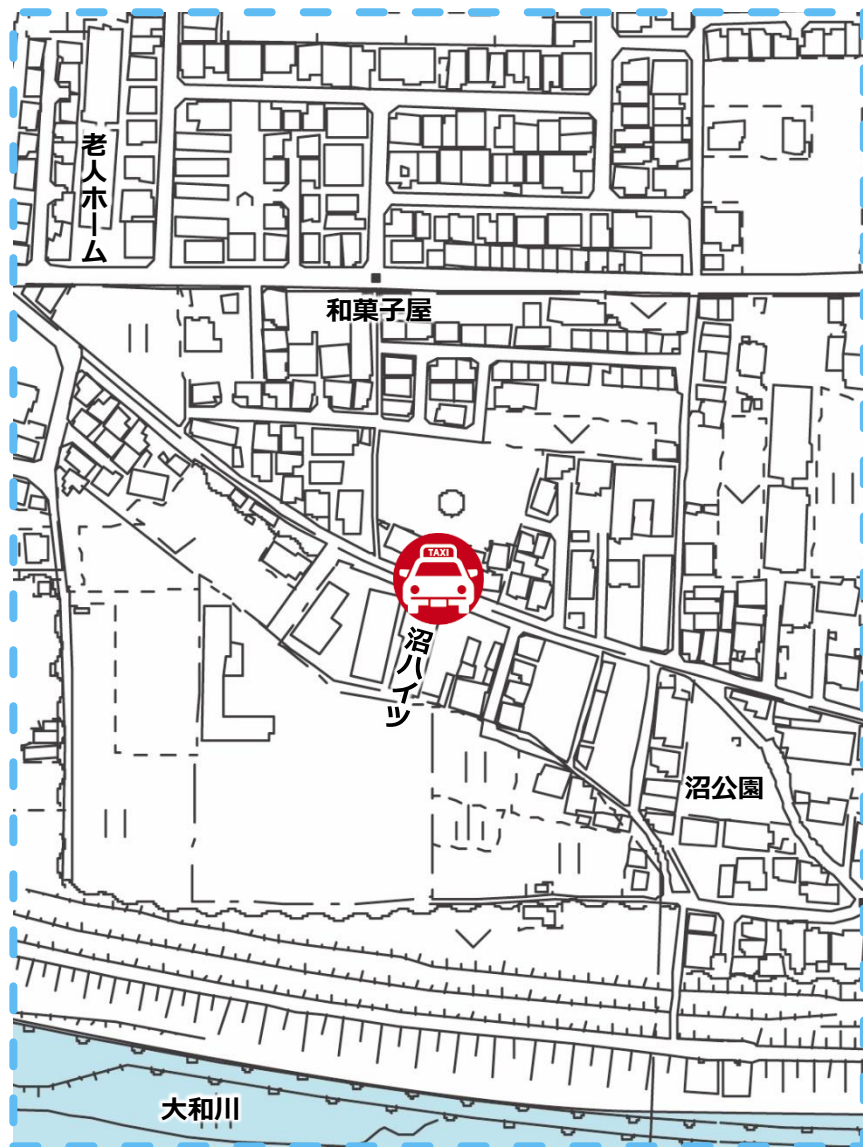

設置場所

②④大正コミセン

乗降場種別

壁面標示

◆ 位置図 ◆

◆ 乗降場写真 ◆

③②⑤若林町自治会倉庫前

設置場所

◆ 位置図 ◆

◆ 乗降場写真 ◆

⑮ 沼弥生会館前

設置場所

⑮ 沼弥生会館前

乗降場種別

路面標示

◆ 位置図 ◆

◆ 乗降場写真 ◆

⑩沼ハイツ前

設置場所

乗降場種別

⑩沼ハイツ前

路面標示

◆ 位置図 ◆

◆ 乗降場写真 ◆