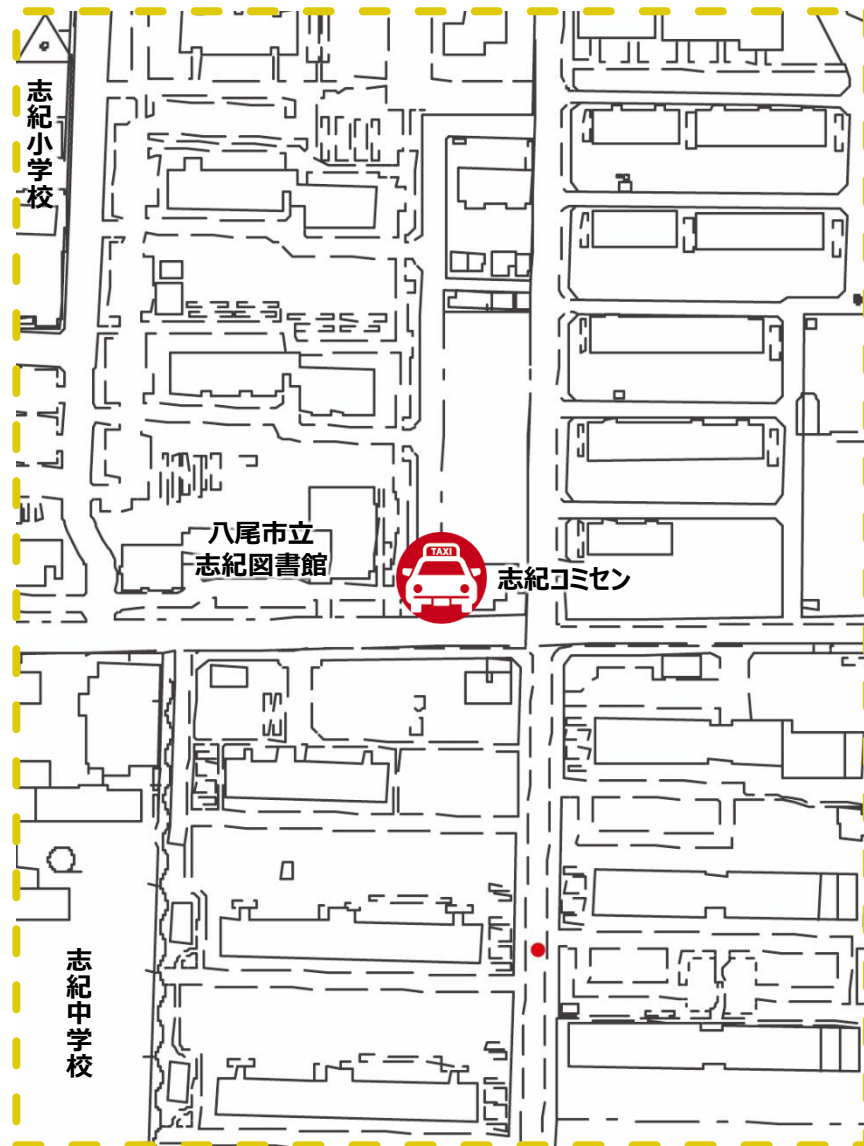

八尾市乗合タクシー しき号 乗降場一覧

しき号乗降場一覧

①⑨⑱志紀コミセン前	②⑳駅前商店街通り	③㉑ライフ志紀店(R階)
④㉒JR志紀駅前	⑤弓削南会館前	⑥弓削町南二丁目
⑦西村橋南側	⑧志紀住宅17号棟前	⑩貴島医院前
⑪田井中墓地西側	⑫老原第1公園前	⑬老原区集会所前
⑭杵築神社前	⑮老原一丁目	⑯老原四丁目
⑰フォーユー八尾前	⑱志紀住宅6号棟前	

①⑨⑱志紀コミセン前

設置場所

乗降場種別

①⑨⑱志紀コミセン前

路面標示

◆ 位置図 ◆

◆ 乗降場写真 ◆

②②駅前商店街通り

設置場所

②②駅前商店街通り

乗降場種別

路面標示

◆ 位置図 ◆

◆ 乗降場写真 ◆

③②①ライフ志紀店(R階)

設置場所

③②①ライフ志紀店(R階)

乗降場種別

壁面標示

◆ 位置図 ◆

◆ 乗降場写真 ◆

④②JR志紀駅前

設置場所

④②JR志紀駅前

乗降場種別

標柱

◆ 位置図 ◆

◆ 乗降場写真 ◆