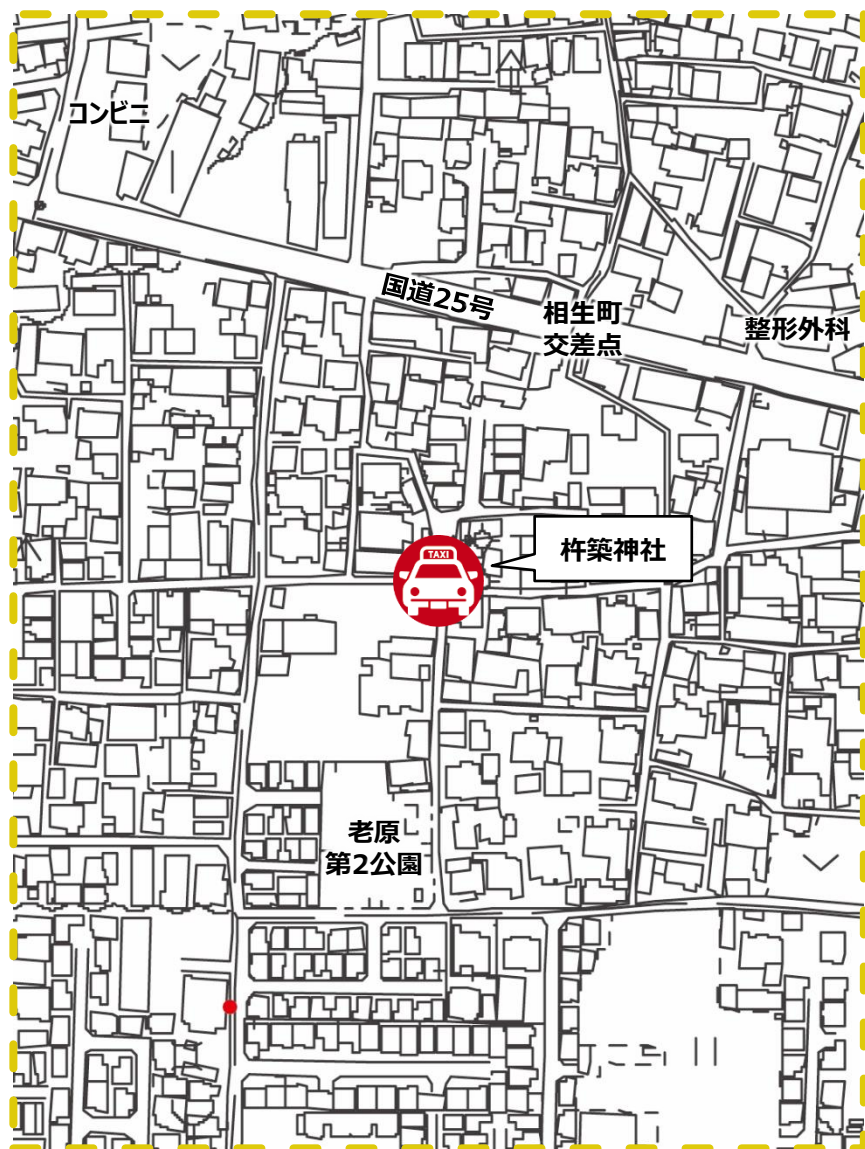

⑭杵築神社前

設置場所

乗降場種別

⑭杵築神社前

壁面標示

◆ 位置図 ◆

◆ 乗降場写真 ◆

⑮老原一丁目