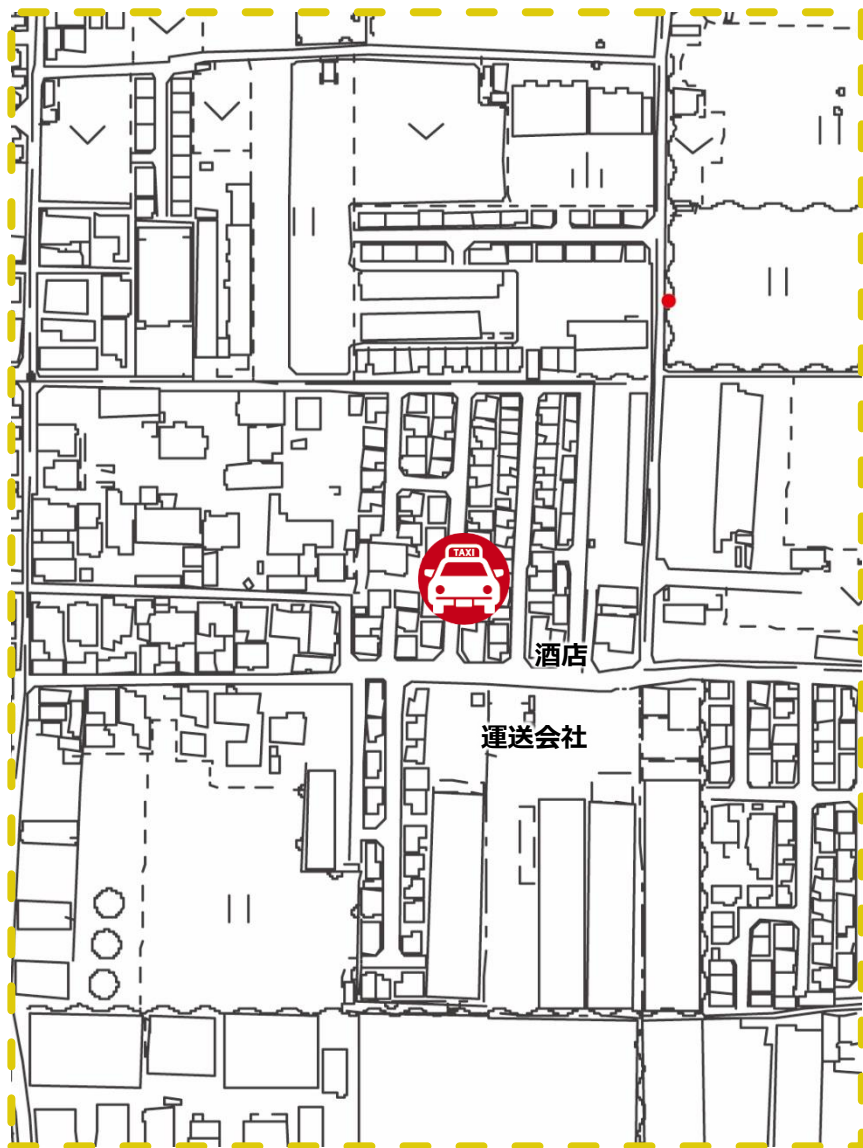

⑩老原四丁目

設置場所

⑩老原四丁目

乗降場種別

路面標示

◆ 位置図 ◆