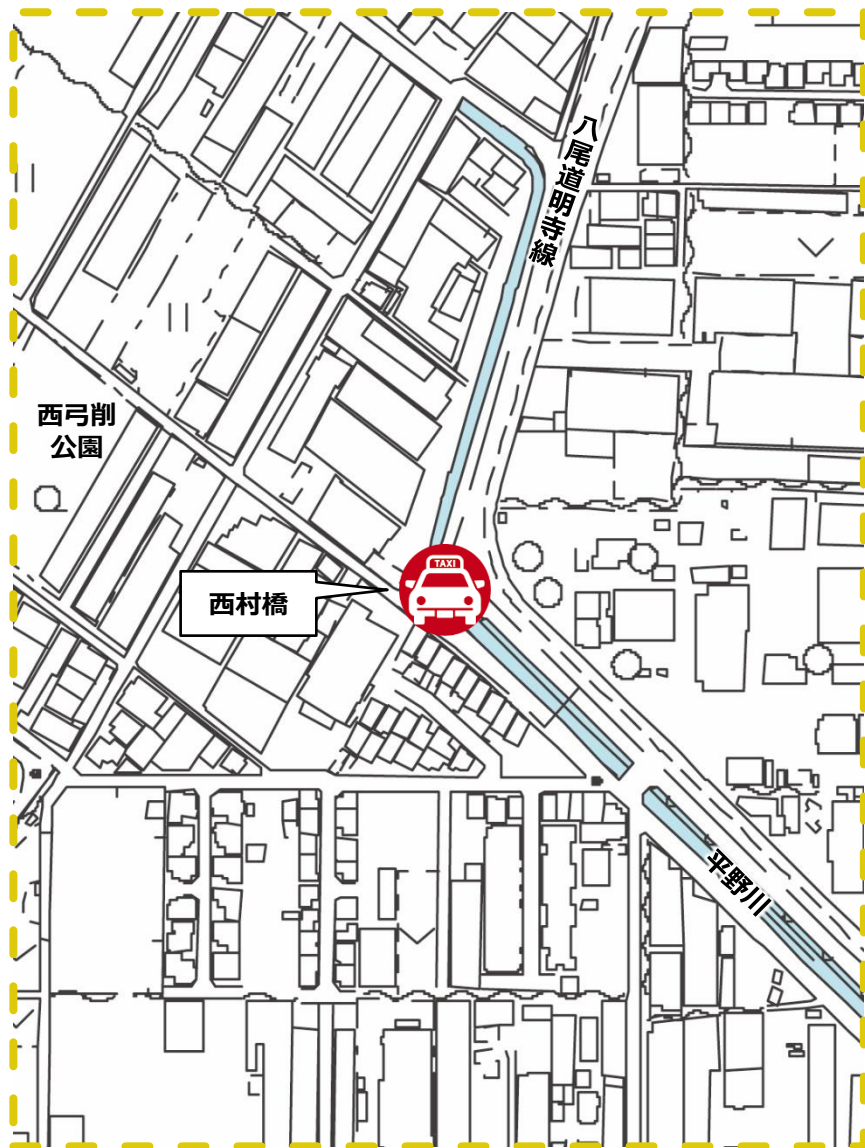

◆ 乗降場写真 ◆

④②JR志紀駅前

設置場所

④②JR志紀駅前

乗降場種別

標柱

◆ 位置図 ◆

◆ 乗降場写真 ◆

⑤弓削南会館前

設置場所

⑤弓削南会館前

乗降場種別

路面標示

◆ 位置図 ◆

◆ 乗降場写真 ◆

⑥弓削町南二丁目

設置場所

⑥弓削町南二丁目

乗降場種別

路面標示

◆ 位置図 ◆

◆ 乗降場写真 ◆

⑦西村橋南側

設置場所

⑦西村橋南側

乗降場種別

路面標示

◆ 位置図 ◆

◆ 乗降場写真 ◆

⑧志紀住宅17号棟前

設置場所

⑧志紀住宅17号棟前