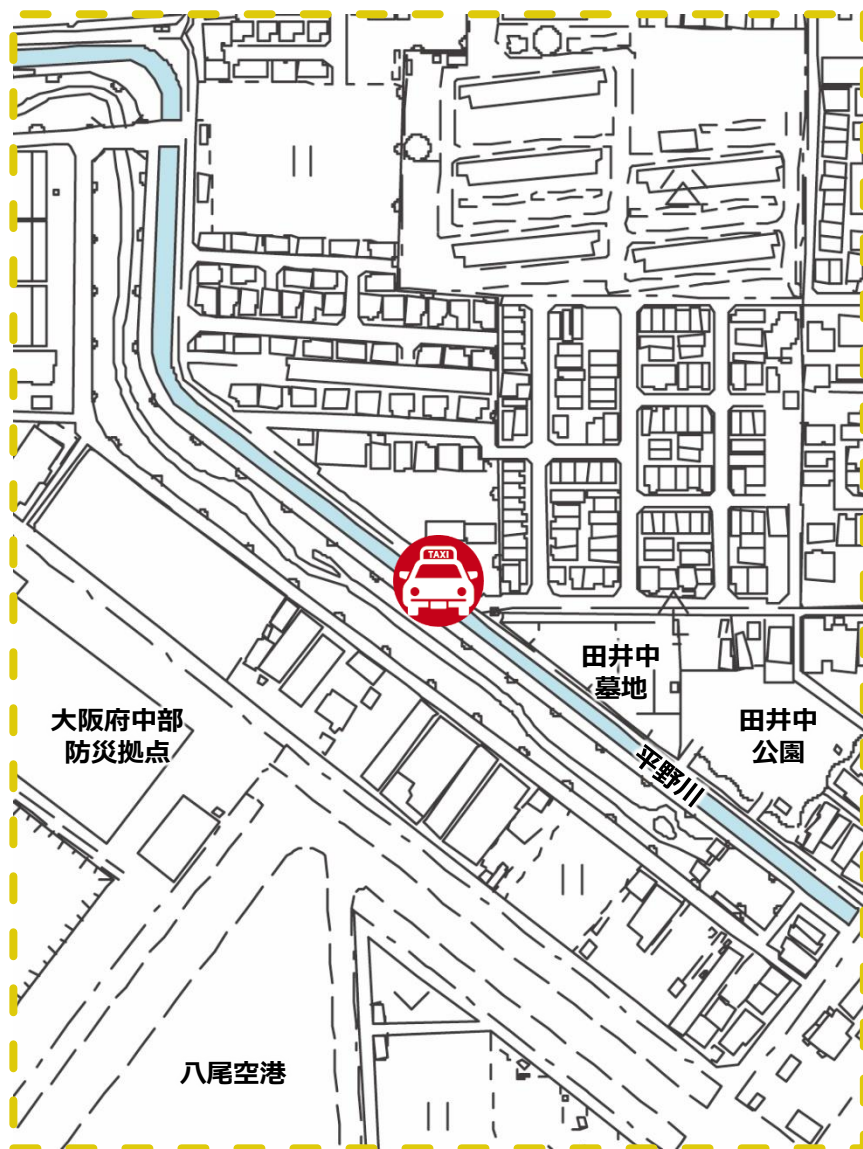

乗降場種別

路面標示

◆ 位置図 ◆

◆ 乗降場写真 ◆

⑩ 貴島医院前

設置場所

乗降場種別

⑩ 貴島医院前

路面標示

◆ 位置図 ◆

◆ 乗降場写真 ◆

⑪田井中墓地西側

設置場所

⑪田井中墓地西側

乗降場種別

路面標示

◆ 位置図 ◆

◆ 乗降場写真 ◆

⑫老原第1公園前

設置場所

⑫老原第1公園前

乗降場種別

路面標示

◆ 位置図 ◆