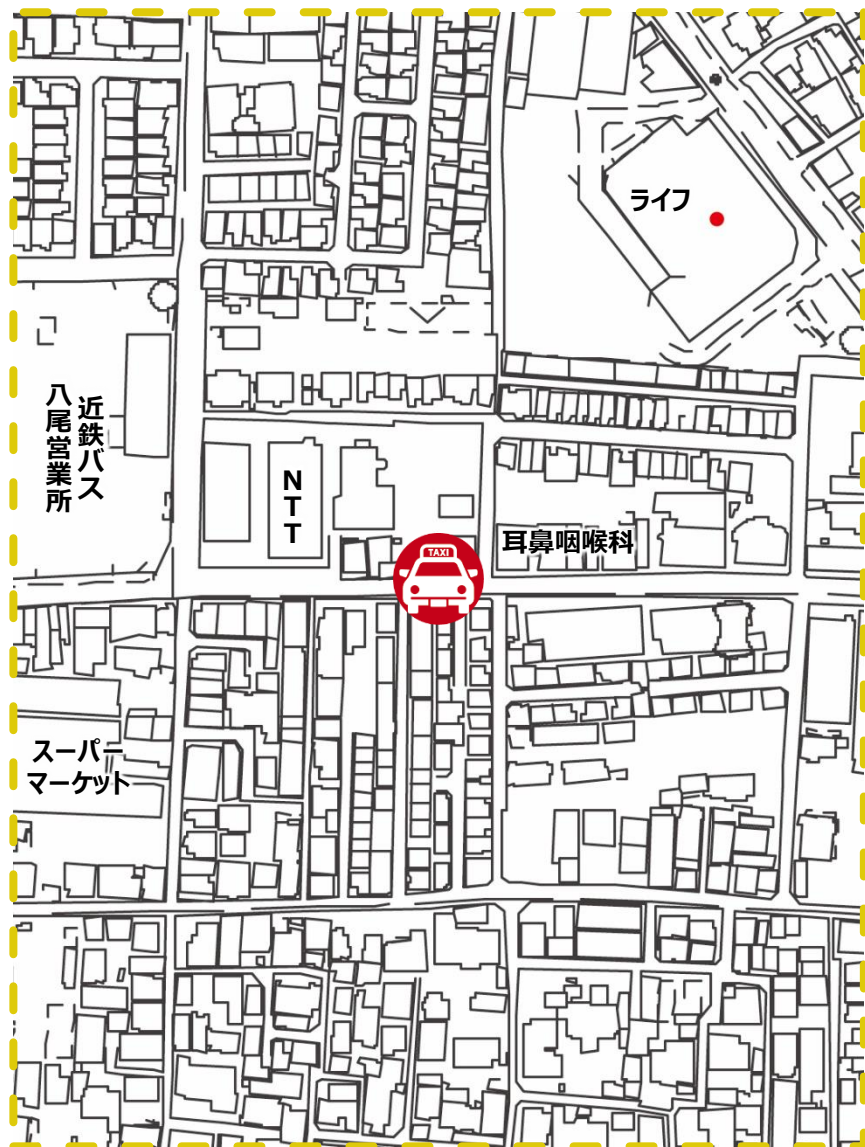

八尾市乗合タクシー しき号 乗降場一覧

しき号乗降場一覧

①⑨⑱志紀コミセン前	②⑳駅前商店街通り	③㉑ライフ志紀店(R階)
④㉒JR志紀駅前	⑤弓削南会館前	⑥弓削町南二丁目
⑦西村橋南側	⑧志紀住宅17号棟前	⑩貴島医院前
⑪田井中墓地西側	⑫老原第1公園前	⑬老原区集会所前
⑭杵築神社前	⑮老原一丁目	⑯老原四丁目
⑰フォーユー八尾前	⑱志紀住宅6号棟前	

①⑨⑱志紀コミセン前

設置場所

乗降場種別

①⑨⑱志紀コミセン前

路面標示

◆ 位置図 ◆

◆ 乗降場写真 ◆

②②駅前商店街通り

設置場所

②②駅前商店街通り

乗降場種別

路面標示

◆ 位置図 ◆

◆ 乗降場写真 ◆

③②①ライフ志紀店(R階)

設置場所

③②①ライフ志紀店(R階)

乗降場種別

壁面標示

◆ 位置図 ◆

◆ 乗降場写真 ◆

④②JR志紀駅前

設置場所

④②JR志紀駅前

乗降場種別

標柱

◆ 位置図 ◆

◆ 乗降場写真 ◆