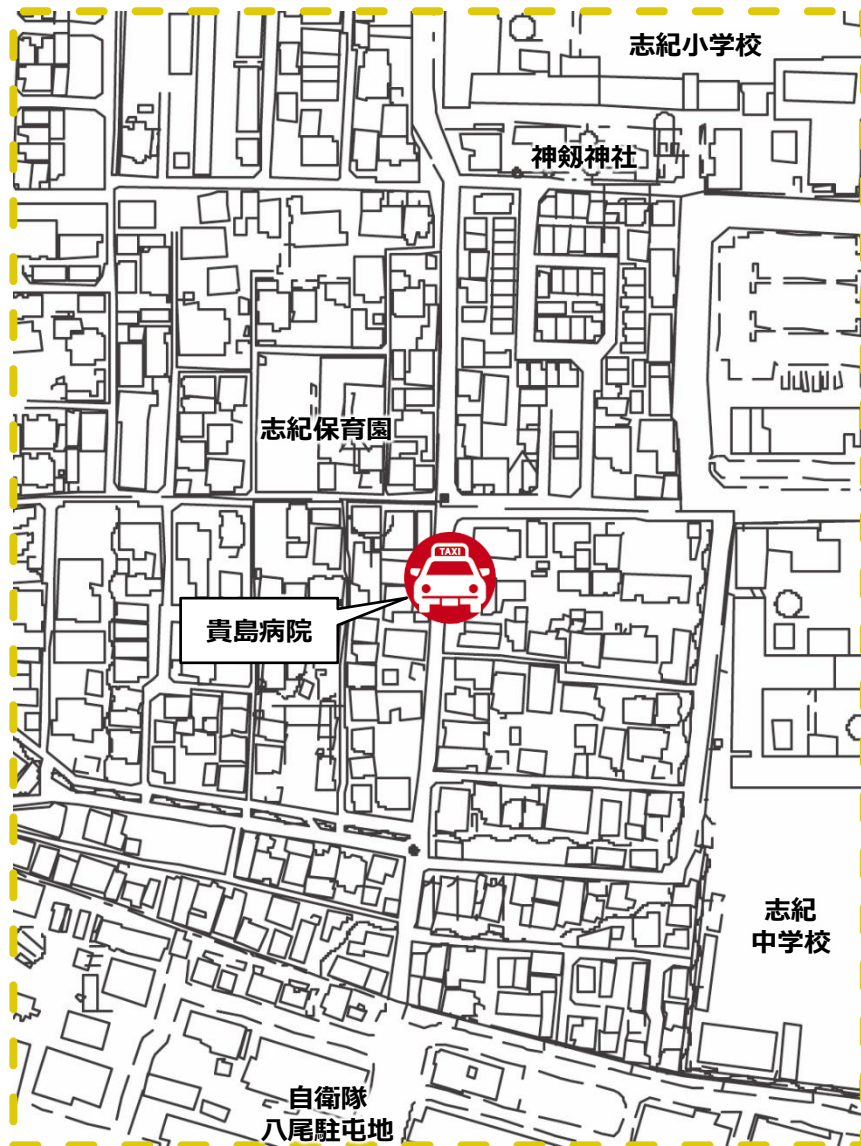

⑦西村橋南側

乗降場種別

路面標示

◆ 位置図 ◆

◆ 乗降場写真 ◆

⑧志紀住宅17号棟前

設置場所

⑧志紀住宅17号棟前

乗降場種別

路面標示

◆ 位置図 ◆

◆ 乗降場写真 ◆

⑩ 貴島医院前

設置場所

乗降場種別

⑩ 貴島医院前

路面標示

◆ 位置図 ◆

◆ 乗降場写真 ◆

⑪田井中墓地西側

設置場所

⑪田井中墓地西側

乗降場種別

路面標示