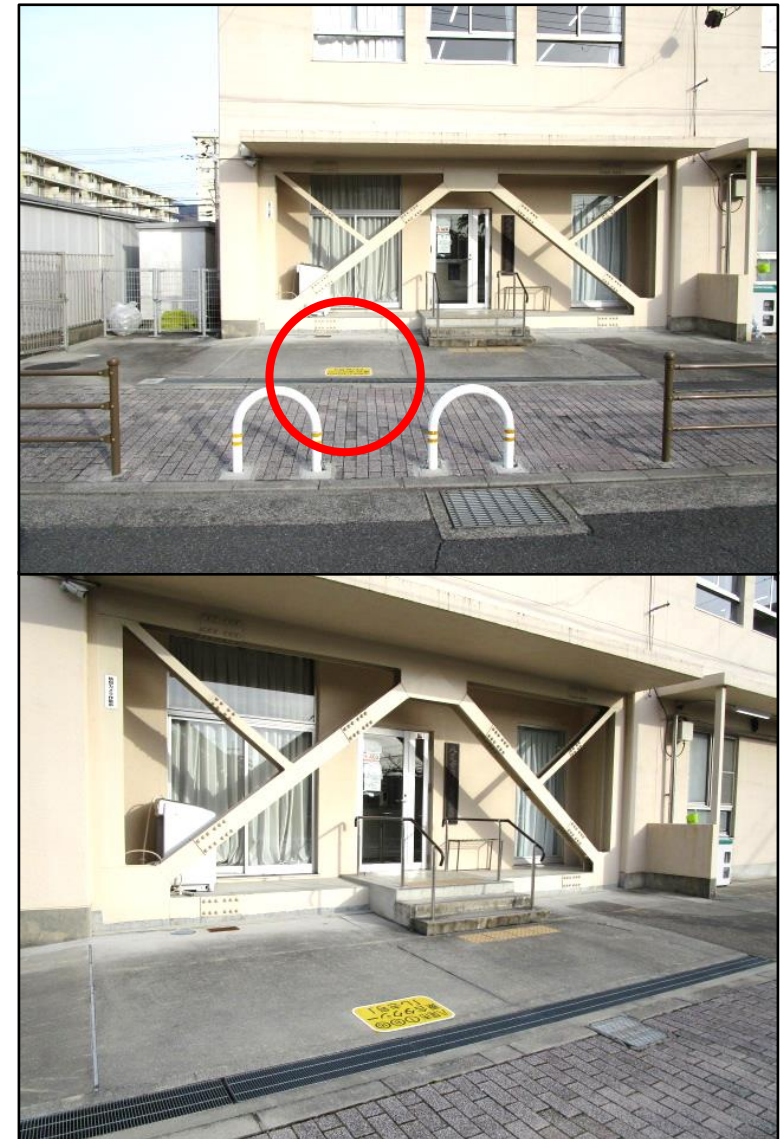

八尾市乗合タクシー しき号 乗降場一覧

しき号乗降場一覧

①⑨⑱志紀コミセン前	②⑳駅前商店街通り	③㉑ライフ志紀店(R階)
④㉒JR志紀駅前	⑤弓削南会館前	⑥弓削町南二丁目
⑦西村橋南側	⑧志紀住宅17号棟前	⑩貴島医院前
⑪田井中墓地西側	⑫老原第1公園前	⑬老原区集会所前
⑭杵築神社前	⑮老原一丁目	⑯老原四丁目
⑰フォーユー八尾前	⑱志紀住宅6号棟前	

①⑨⑱志紀コミセン前

設置場所

乗降場種別

①⑨⑱志紀コミセン前

路面標示

◆ 位置図 ◆

◆ 乗降場写真 ◆

②②駅前商店街通り

設置場所

②②駅前商店街通り

乗降場種別

路面標示