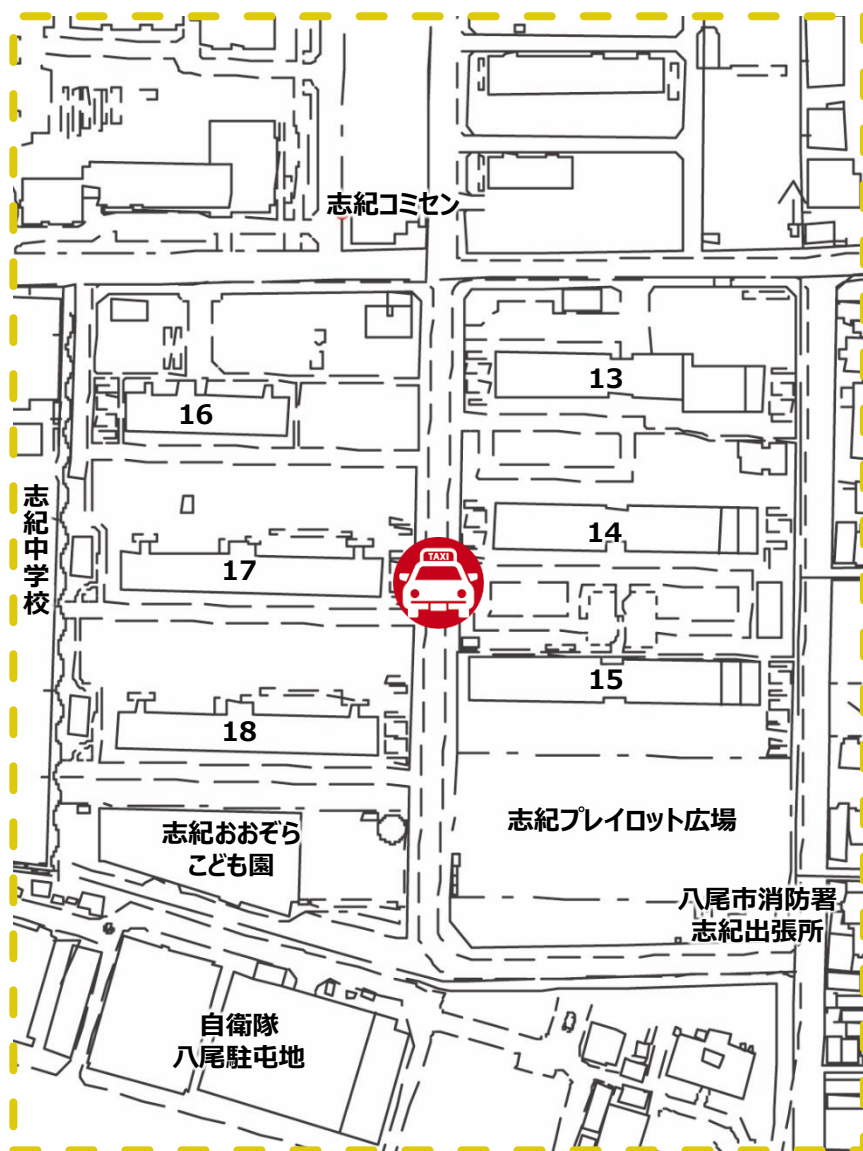

八尾市乗合タクシー しき号 乗降場一覧

しき号乗降場一覧

①⑨⑱志紀コミセン前	②⑳駅前商店街通り	③㉑ライフ志紀店(R階)
④㉒JR志紀駅前	⑤弓削南会館前	⑥弓削町南二丁目
⑦西村橋南側	⑧志紀住宅17号棟前	⑩貴島医院前
⑪田井中墓地西側	⑫老原第1公園前	⑬老原区集会所前
⑭杵築神社前	⑮老原一丁目	⑯老原四丁目
⑰フォーユー八尾前	⑱志紀住宅6号棟前	

①⑨⑱志紀コミセン前

設置場所

乗降場種別

①⑨⑱志紀コミセン前

設置場所

⑥弓削町南二丁目

乗降場種別

路面標示

◆ 位置図 ◆

◆ 乗降場写真 ◆

⑦西村橋南側

設置場所

⑦西村橋南側

乗降場種別

路面標示

◆ 位置図 ◆

◆ 乗降場写真 ◆

⑧志紀住宅17号棟前

設置場所

⑧志紀住宅17号棟前

乗降場種別

路面標示

◆ 位置図 ◆

◆ 乗降場写真 ◆

⑩ 貴島医院前

設置場所

乗降場種別

⑩ 貴島医院前