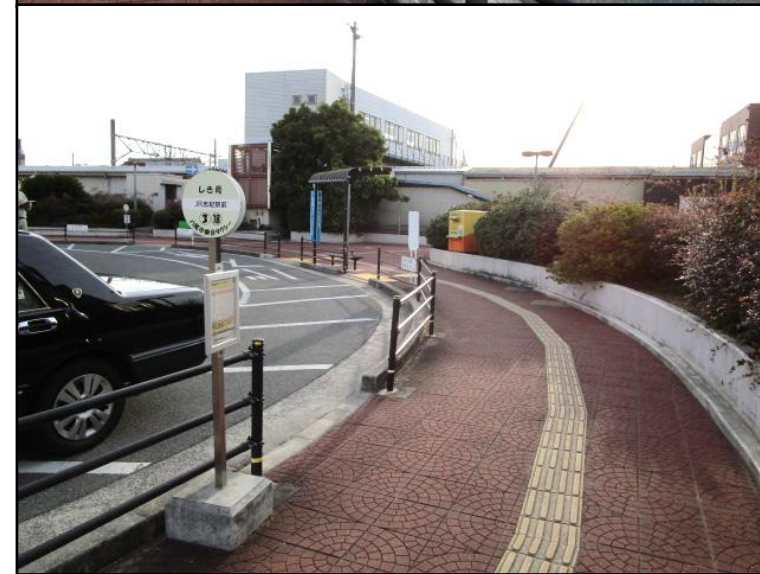

◆ 位置図 ◆

◆ 乗降場写真 ◆

③②①ライフ志紀店(R階)

設置場所

③②①ライフ志紀店(R階)

乗降場種別

壁面標示

◆ 位置図 ◆

◆ 乗降場写真 ◆

④②JR志紀駅前

設置場所

④②JR志紀駅前

乗降場種別

標柱

◆ 位置図 ◆

◆ 乗降場写真 ◆