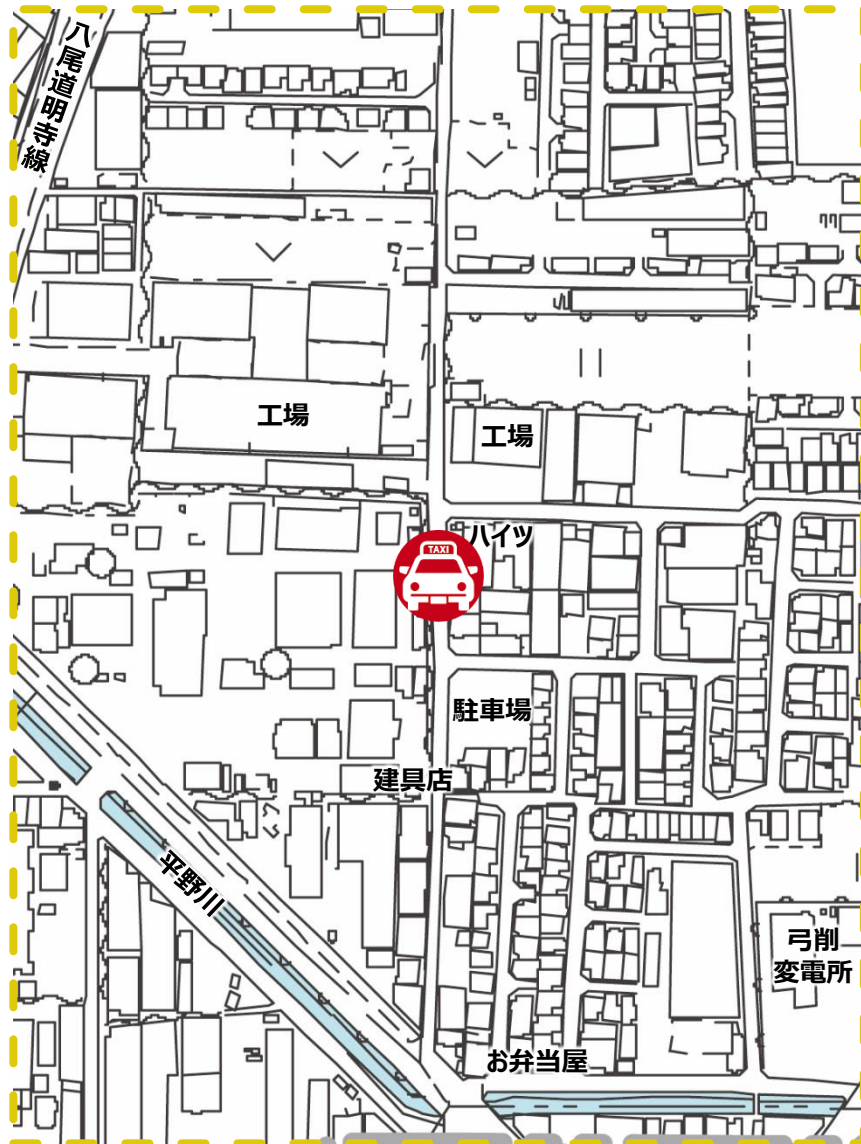

路面標示

◆ 位置図 ◆

◆ 乗降場写真 ◆

②②駅前商店街通り

設置場所

②②駅前商店街通り

乗降場種別

路面標示

◆ 乗降場写真 ◆

④②JR志紀駅前

設置場所

④②JR志紀駅前

乗降場種別

標柱

◆ 位置図 ◆

◆ 乗降場写真 ◆

⑤弓削南会館前

設置場所

⑤弓削南会館前

乗降場種別

路面標示

◆ 位置図 ◆

◆ 乗降場写真 ◆

⑥弓削町南二丁目

設置場所

⑥弓削町南二丁目

乗降場種別

路面標示

◆ 位置図 ◆

◆ 乗降場写真 ◆

⑦西村橋南側

設置場所