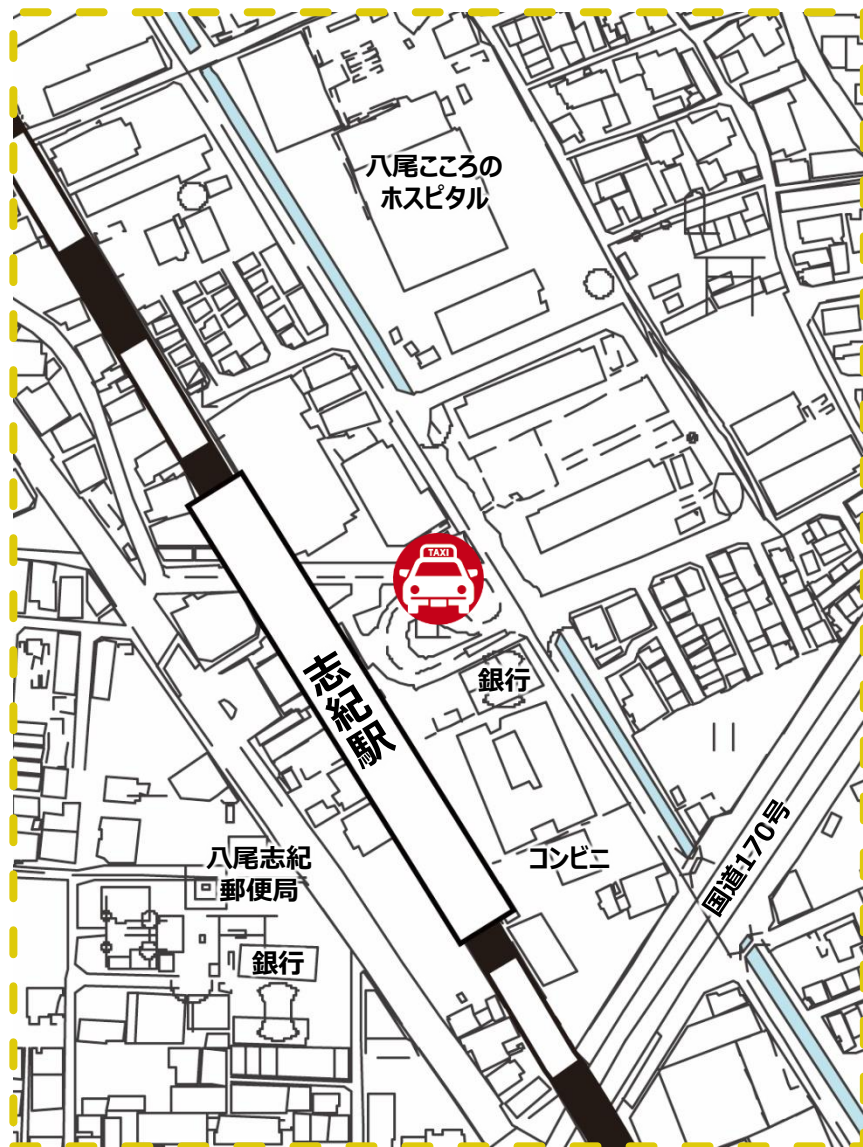

路面標示

◆ 位置図 ◆

◆ 乗降場写真 ◆

②②駅前商店街通り

設置場所

②②駅前商店街通り

乗降場種別

路面標示

◆ 位置図 ◆

◆ 乗降場写真 ◆

③②①ライフ志紀店(R階)

設置場所

③②①ライフ志紀店(R階)

乗降場種別

壁面標示

◆ 位置図 ◆

◆ 乗降場写真 ◆

④②JR志紀駅前

設置場所

④②JR志紀駅前

乗降場種別

標柱

◆ 位置図 ◆

◆ 乗降場写真 ◆

⑤弓削南会館前

設置場所

⑤弓削南会館前

乗降場種別

路面標示

◆ 位置図 ◆

◆ 乗降場写真 ◆

⑥弓削町南二丁目