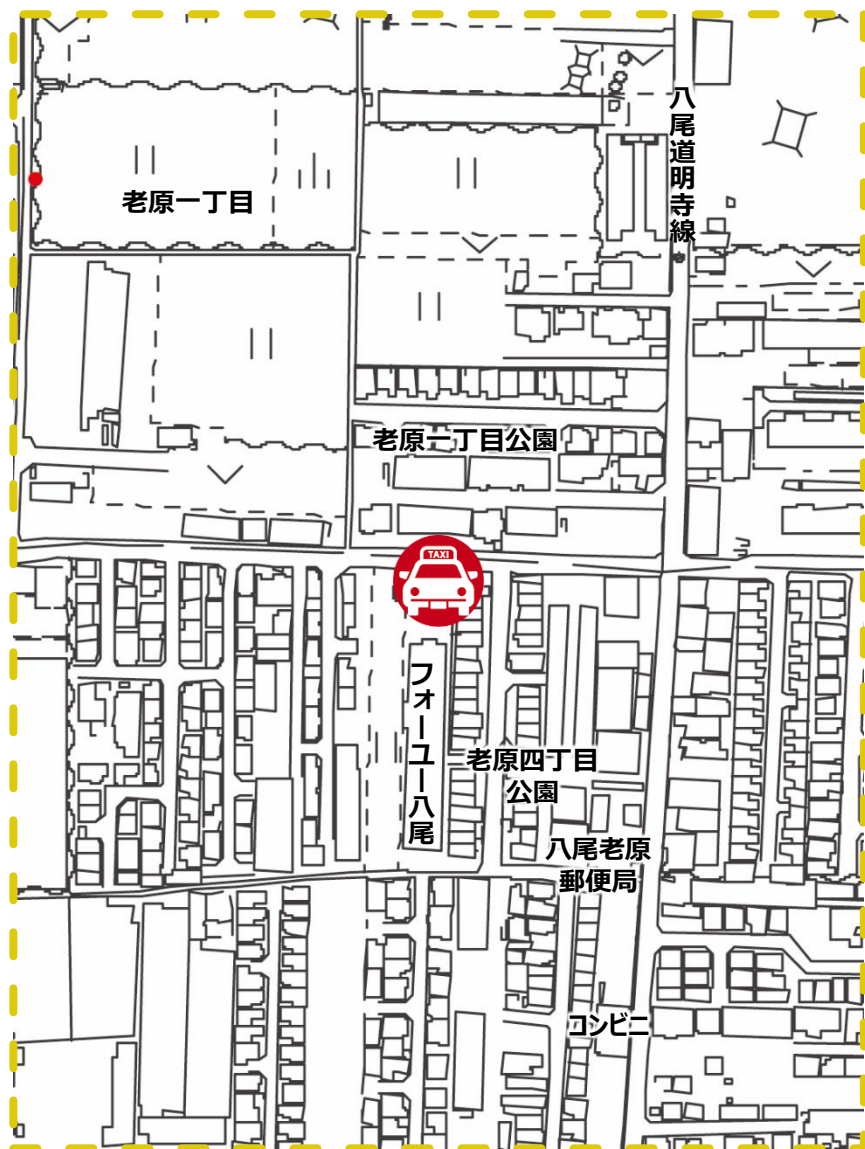

⑩老原四丁目

乗降場種別

路面標示

◆ 位置図 ◆

◆ 乗降場写真 ◆

⑰フォーユー八尾前

設置場所

⑰フォーユー八尾前

乗降場種別

路面標示

◆ 位置図 ◆

◆ 乗降場写真 ◆

⑱志紀住宅6号棟前

設置場所

⑱志紀住宅6号棟前

乗降場種別