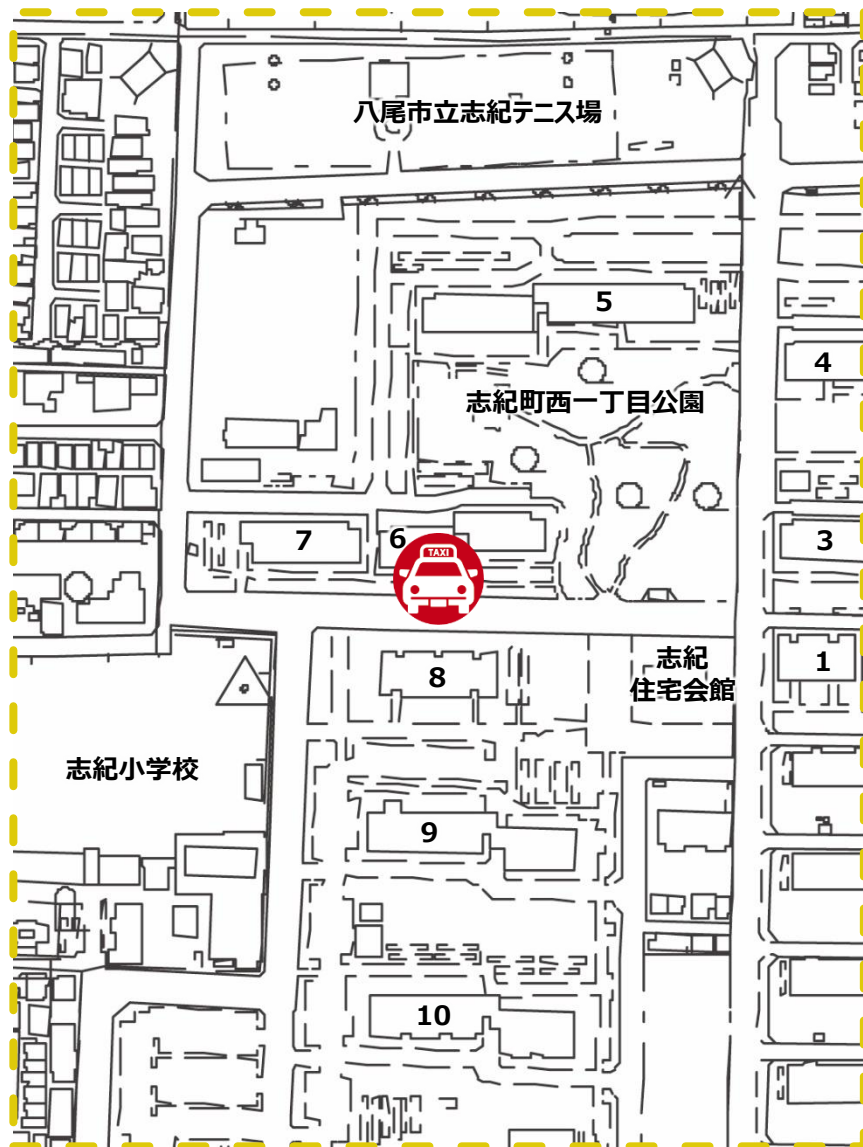

八尾市乗合タクシー しき号 乗降場一覧

しき号乗降場一覧

①⑨⑱志紀コミセン前	②⑳駅前商店街通り	③㉑ライフ志紀店(R階)
④㉒JR志紀駅前	⑤弓削南会館前	⑥弓削町南二丁目
⑦西村橋南側	⑧志紀住宅17号棟前	⑩貴島医院前
⑪田井中墓地西側	⑫老原第1公園前	⑬老原区集会所前
⑭杵築神社前	⑮老原一丁目	⑯老原四丁目
⑰フォーユー八尾前	⑱志紀住宅6号棟前	

①⑨⑱志紀コミセン前

設置場所

乗降場種別

①⑨⑱志紀コミセン前

⑩老原四丁目

乗降場種別

路面標示

◆ 位置図 ◆

◆ 乗降場写真 ◆

⑰フォーユー八尾前

設置場所

⑰フォーユー八尾前

乗降場種別

路面標示

◆ 位置図 ◆

◆ 乗降場写真 ◆

⑱志紀住宅6号棟前

設置場所

⑱志紀住宅6号棟前

乗降場種別

路面標示

◆ 位置図 ◆

◆ 乗降場写真 ◆