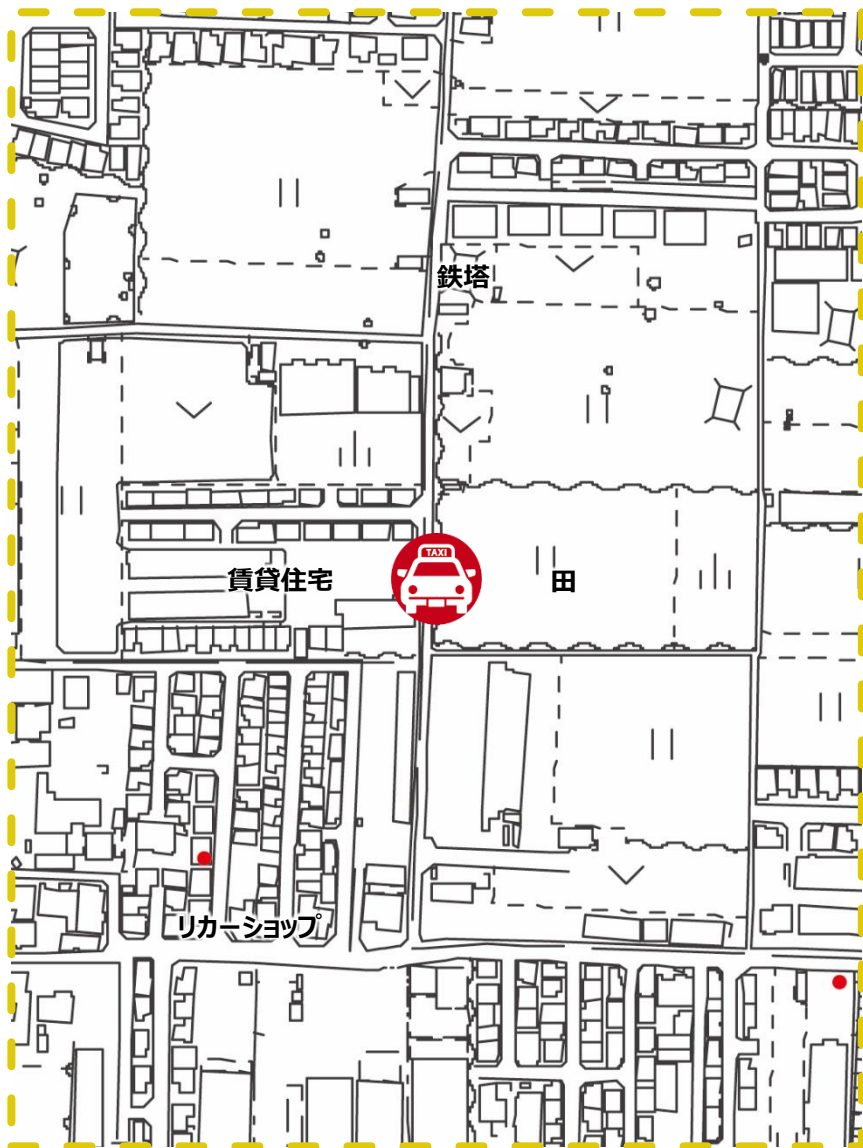

⑮老原一丁目

設置場所

乗降場種別

⑮老原一丁目

路面標示

◆ 位置図 ◆