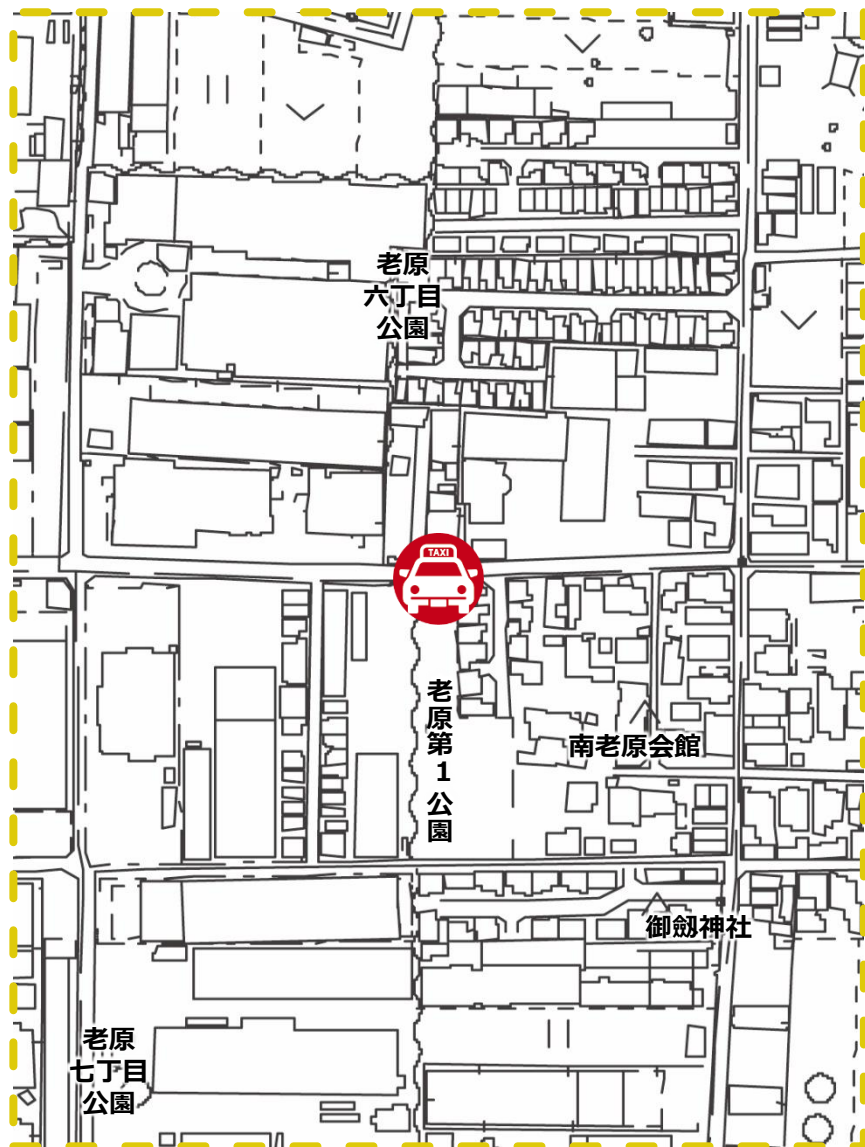

路面標示

◆ 位置図 ◆

◆ 乗降場写真 ◆

⑪田井中墓地西側

設置場所

⑪田井中墓地西側

乗降場種別

路面標示

◆ 位置図 ◆

◆ 乗降場写真 ◆

⑫老原第1公園前

設置場所

⑫老原第1公園前

乗降場種別

路面標示

◆ 位置図 ◆