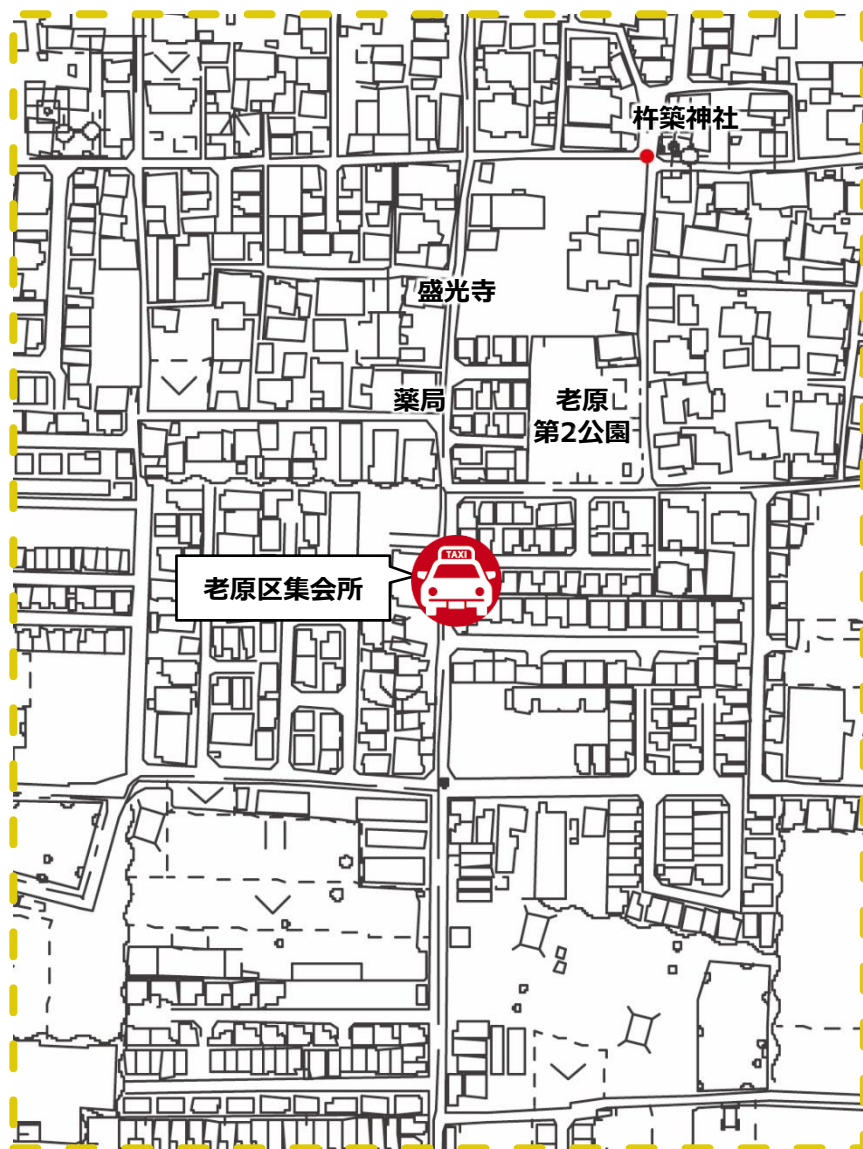

◆ 位置図 ◆

◆ 乗降場写真 ◆

⑫老原第1公園前

設置場所

⑫老原第1公園前

乗降場種別

路面標示

◆ 位置図 ◆

◆ 乗降場写真 ◆

⑬老原区集会所前

設置場所

⑬老原区集会所前

乗降場種別

壁面標示

◆ 位置図 ◆

◆ 乗降場写真 ◆