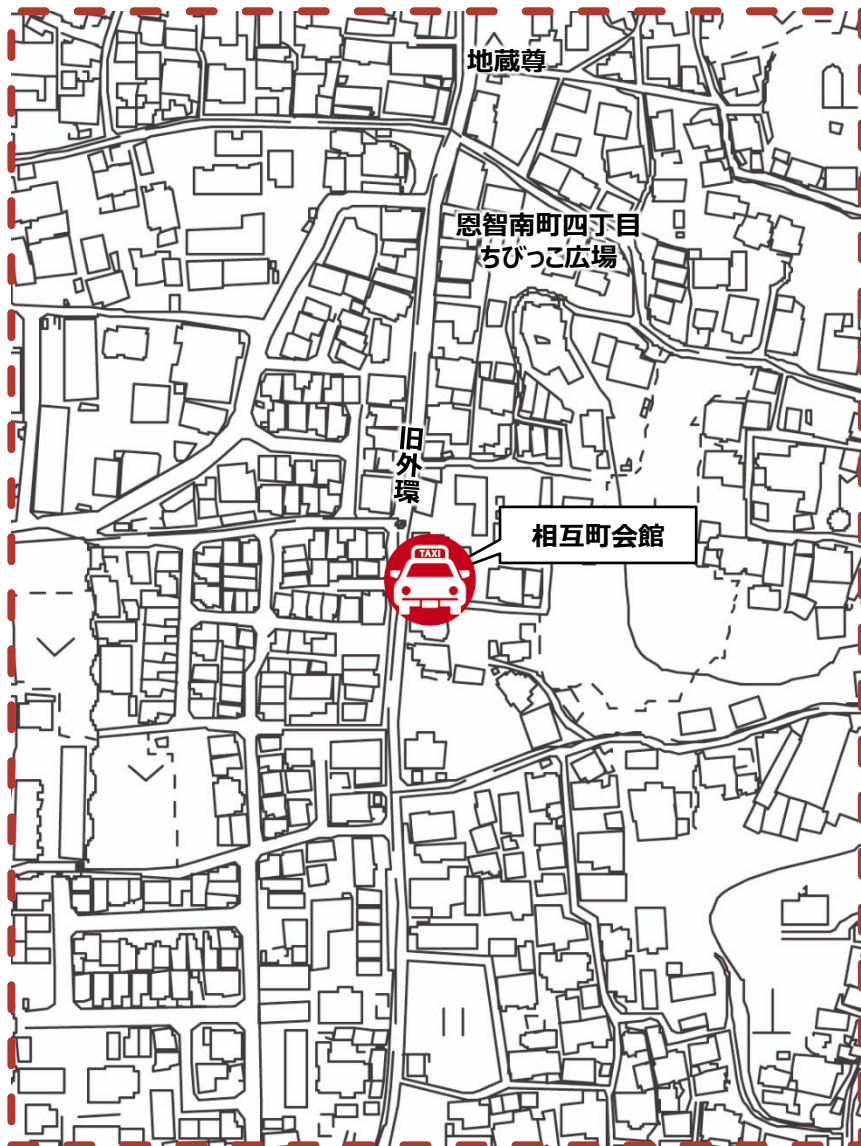

◆ 位置図 ◆

◆ 乗降場写真 ◆

⑱ 昭和町会館前

設置場所

乗降場種別

⑱ 昭和町会館前

壁面標示

◆ 位置図 ◆

◆ 乗降場写真 ◆

②相互町会館前

設置場所

乗降場種別

②相互町会館前

壁面標示

◆ 位置図 ◆

◆ 乗降場写真 ◆

②陽卉会館前

設置場所

②陽卉会館前

乗降場種別

壁面標示

◆ 位置図 ◆

◆ 乗降場写真 ◆

②神宮寺四丁目