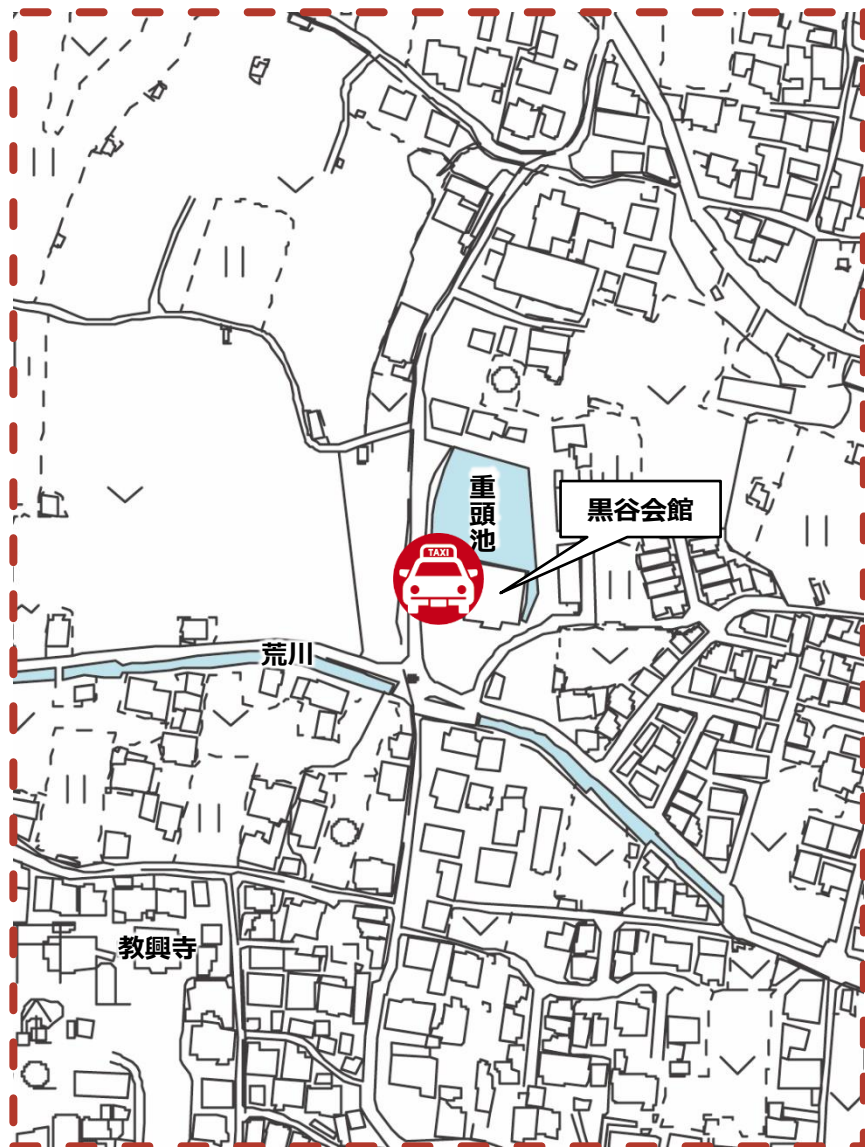

⑧一里松前

路面標示

◆ 位置図 ◆

◆ 乗降場写真 ◆

⑨消防屯所(三和地区集会所跡)

設置場所

⑨消防屯所(三和地区集会所跡)

乗降場種別

路面標示

◆ 位置図 ◆

◆ 乗降場写真 ◆

⑩黒谷会館前

設置場所

⑩黒谷会館前

乗降場種別

路面標示

◆ 位置図 ◆

◆ 乗降場写真 ◆

⑪権現社北側

設置場所

⑪権現社北側

乗降場種別

路面標示

◆ 位置図 ◆