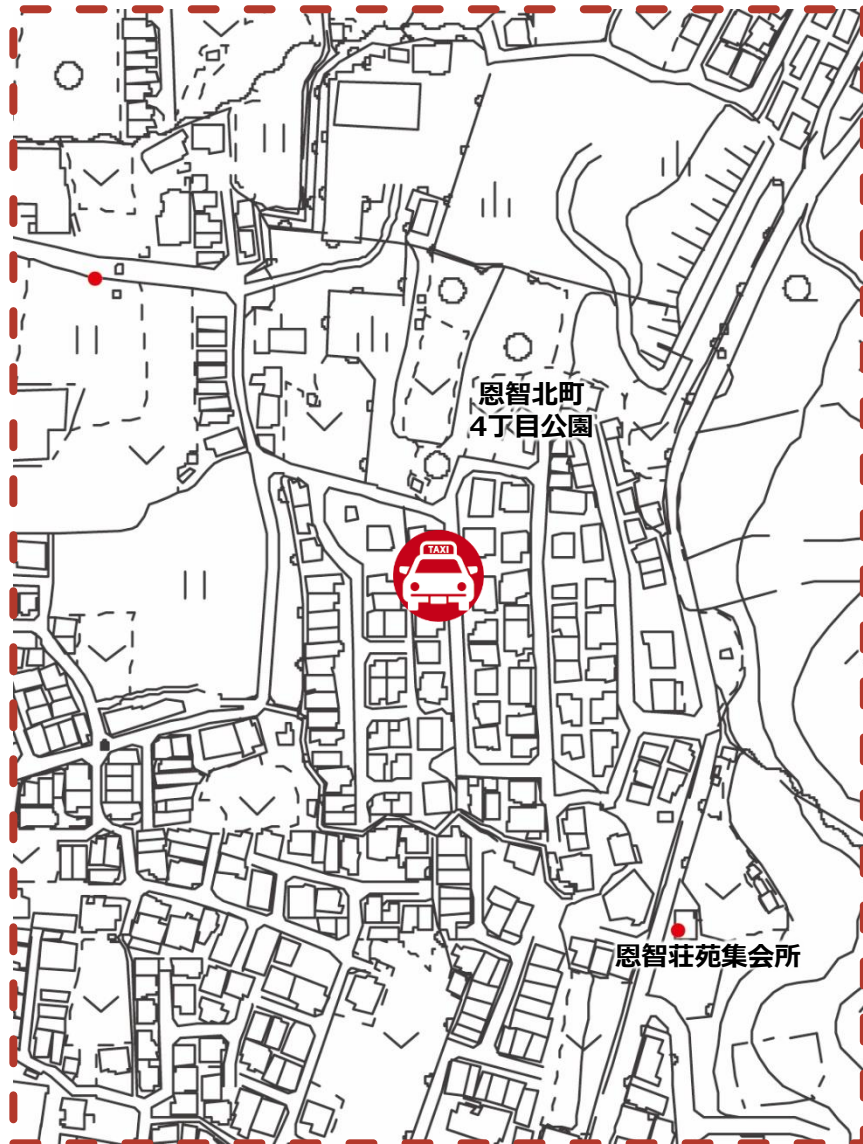

◆ 乗降場写真 ◆

⑫市民の森前

設置場所

⑫市民の森前

乗降場種別

路面標示

◆ 位置図 ◆

◆ 乗降場写真 ◆

⑬八尾市低区配水池沿い

設置場所

⑬八尾市低区配水池沿い

乗降場種別

路面標示

◆ 位置図 ◆

◆ 乗降場写真 ◆

⑭ 恩智荘苑中

設置場所

⑭ 恩智荘苑中

乗降場種別

路面標示

◆ 位置図 ◆

◆ 乗降場写真 ◆

⑮ 恩智荘苑集会所前

設置場所