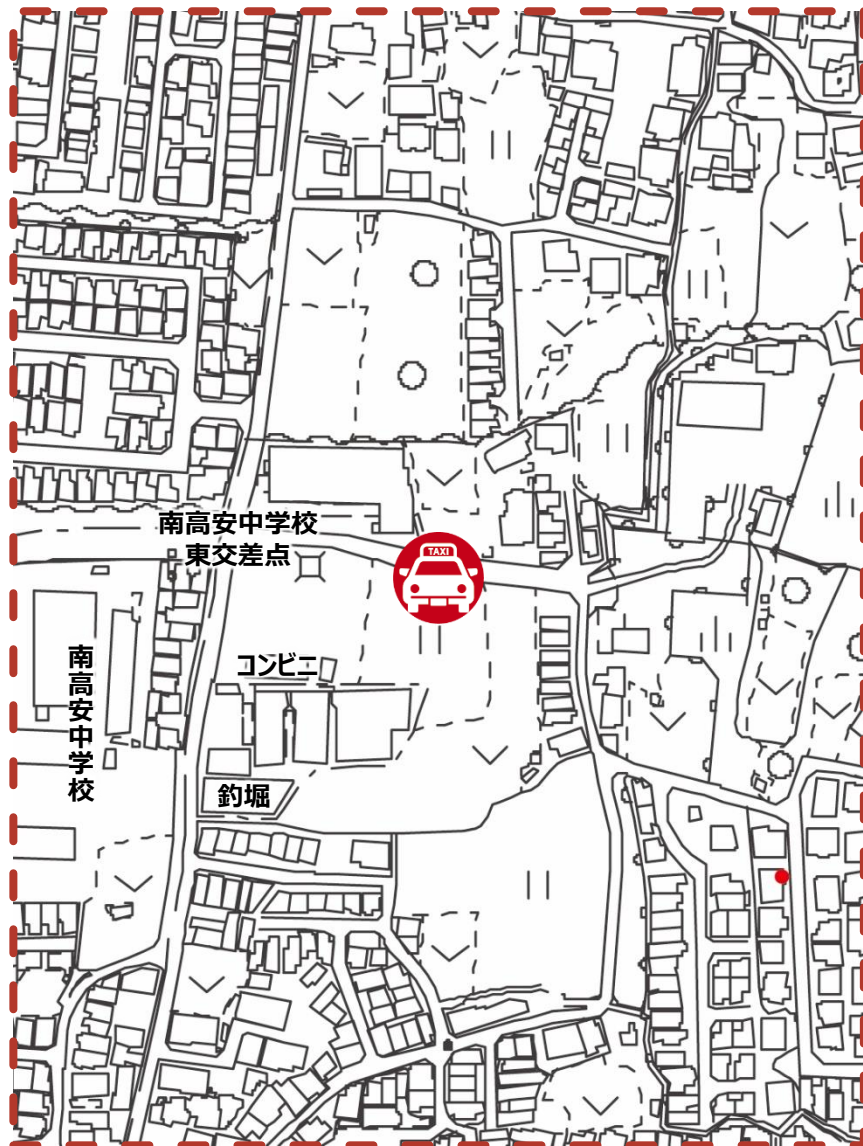

⑤⑳南高安中学校東側

設置場所

⑤⑳南高安中学校東側

乗降場種別

路面標示

◆ 位置図 ◆

◆ 乗降場写真 ◆

⑥⑲高安駅前

設置場所

⑥⑲高安駅前

乗降場種別

路面標示

◆ 位置図 ◆

◆ 乗降場写真 ◆

⑦③① フォレストモール八尾

設置場所