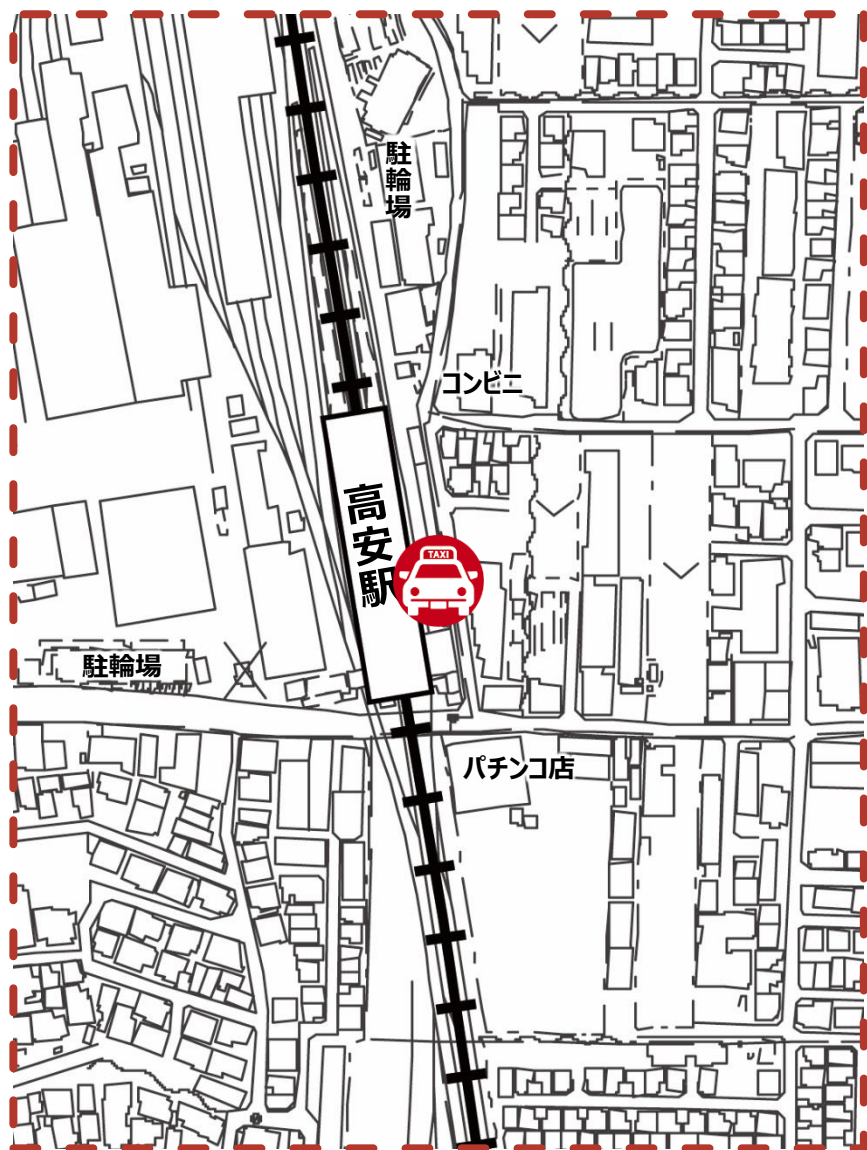

①②④アクロスプラザ

設置場所

①②④アクロスプラザ

乗降場種別

路面標示

◆ 位置図 ◆

◆ 乗降場写真 ◆

②⑤医真会八尾リハビリテーション病院

設置場所

②⑤医真会八尾リハビリテーション病院

乗降場種別

壁面標示

◆ 位置図 ◆

◆ 乗降場写真 ◆

③②⑥ 恩智駅前

設置場所

⑤⑳南高安中学校東側

設置場所

⑤⑳南高安中学校東側

乗降場種別

路面標示

◆ 位置図 ◆

◆ 乗降場写真 ◆

⑥⑲高安駅前

設置場所

⑥⑲高安駅前

乗降場種別

路面標示

◆ 位置図 ◆

◆ 乗降場写真 ◆

⑦③① フォレストモール八尾

設置場所