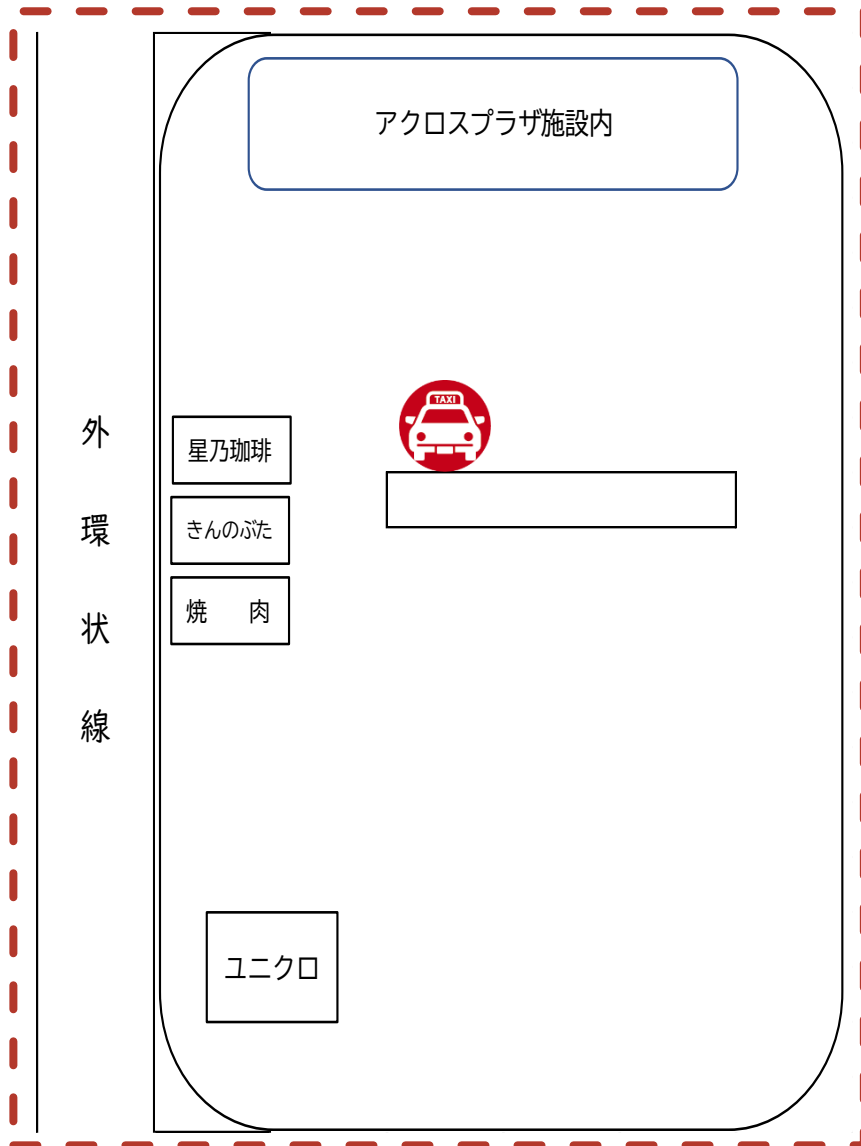

八尾市乗合タクシー なんたか号 乗降場一覧

なんたか号乗降場一覧

①②④アクロスプラザ	②②⑤医真会八尾 リハビリテーション病院	③②⑥恩智駅前
④②⑦徳田診療所	⑤②⑧南高安中学校東側	⑥②⑨高安駅前
⑦③⑩フォレストモール八尾	⑧一里松前	⑨消防屯所 (三和地区集会所跡)
⑩黒谷会館前	⑪権現社北側	⑫市民の森前
⑬八尾市低区配水池沿い	⑭恩智荘苑中	⑮恩智荘苑集会所前
⑯南高安コミセン前	⑰恩智会館前	⑱恩智中町四丁目
⑲昭和町会館前	⑳相互町会館前	㉑陽卉会館前
㉒神宮寺四丁目	㉓じゅじゅの森こども園東側	

①②④アクロスプラザ

設置場所

①②④アクロスプラザ

乗降場種別

路面標示

◆ 位置図 ◆

◆ 乗降場写真 ◆

②⑤医真会八尾リハビリテーション病院

設置場所

②⑤医真会八尾リハビリテーション病院

乗降場種別

壁面標示

◆ 位置図 ◆

◆ 乗降場写真 ◆

③②⑥ 恩智駅前

設置場所