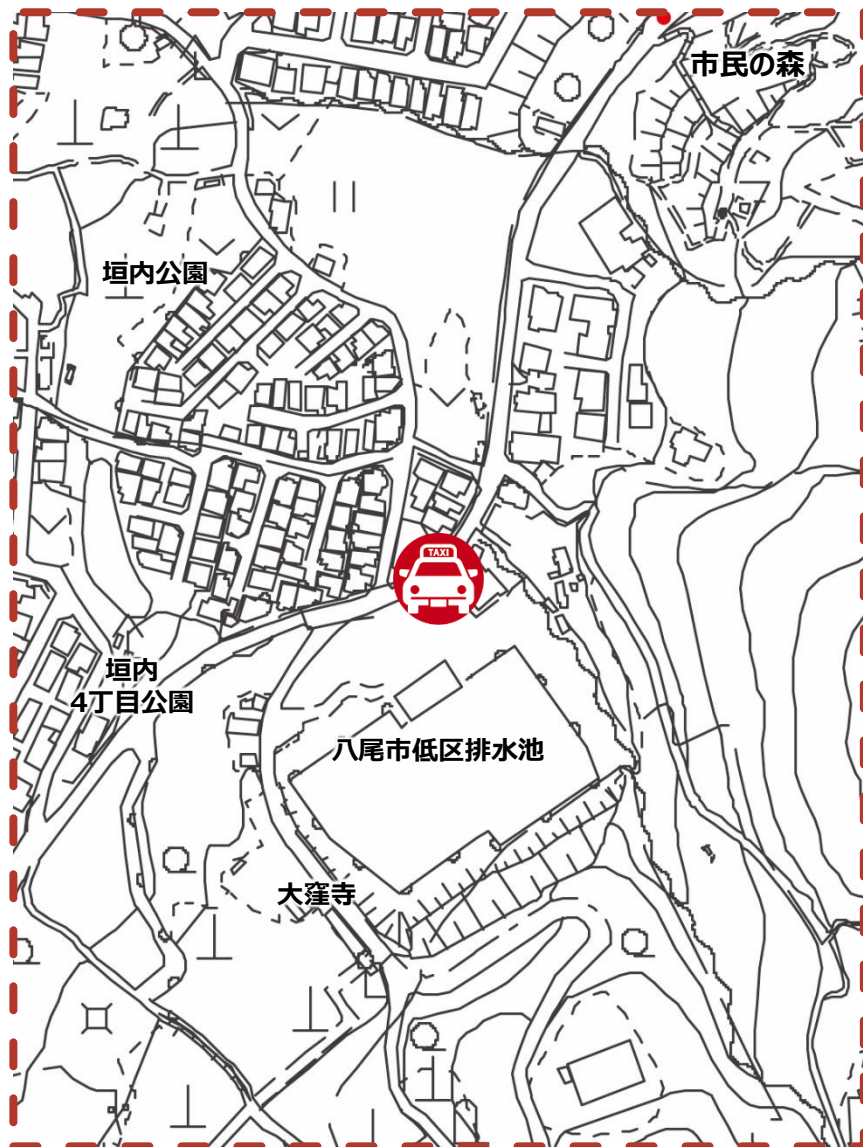

◆ 乗降場写真 ◆

⑫市民の森前

設置場所

⑫市民の森前

乗降場種別

路面標示

◆ 位置図 ◆

◆ 乗降場写真 ◆

⑬八尾市低区配水池沿い

設置場所

⑬八尾市低区配水池沿い

乗降場種別

路面標示

◆ 位置図 ◆

◆ 乗降場写真 ◆

⑭ 恩智荘苑中