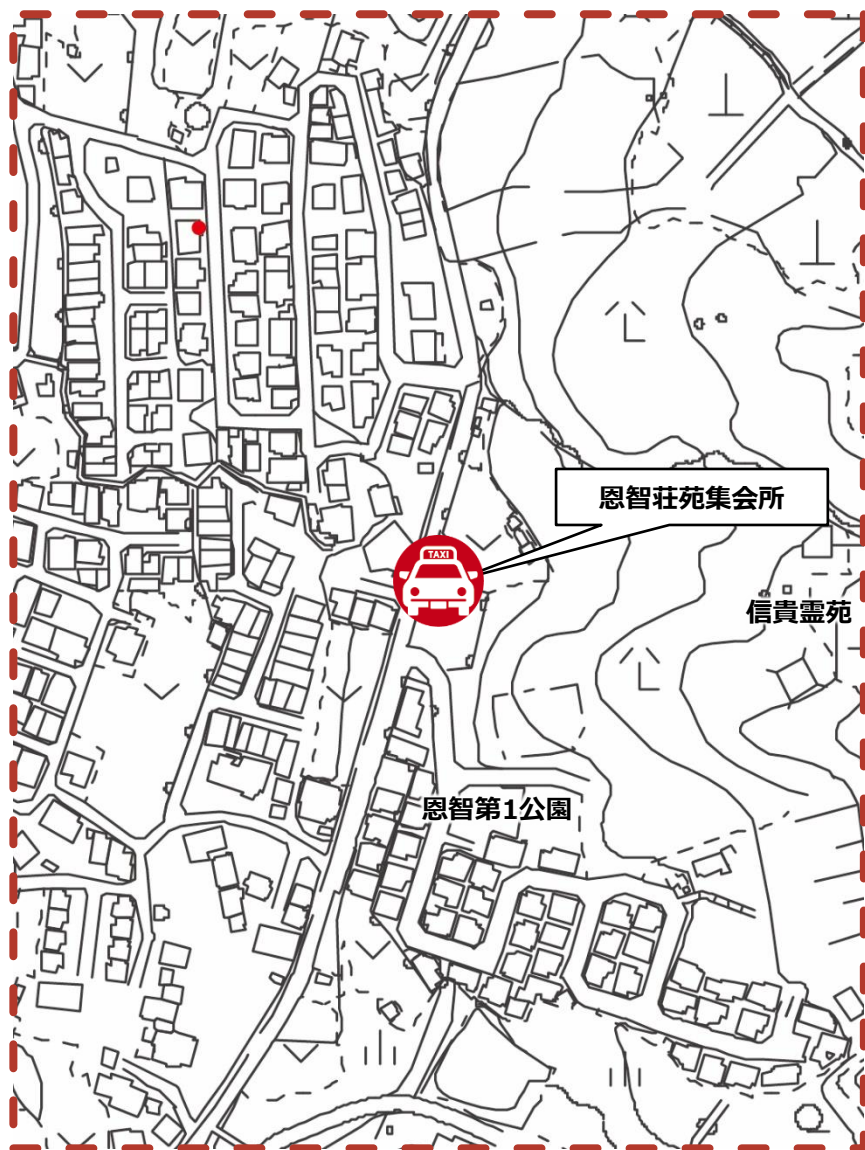

⑬八尾市低区配水池沿い

設置場所

⑬八尾市低区配水池沿い

乗降場種別

路面標示

◆ 位置図 ◆

◆ 乗降場写真 ◆

⑭ 恩智荘苑中

設置場所

⑭ 恩智荘苑中

乗降場種別

路面標示

◆ 位置図 ◆

◆ 乗降場写真 ◆

⑮ 恩智荘苑集会所前

設置場所

⑮ 恩智荘苑集会所前

乗降場種別

路面標示

◆ 位置図 ◆

◆ 乗降場写真 ◆

①⑥南高安コミセン前

設置場所

①⑥南高安コミセン前