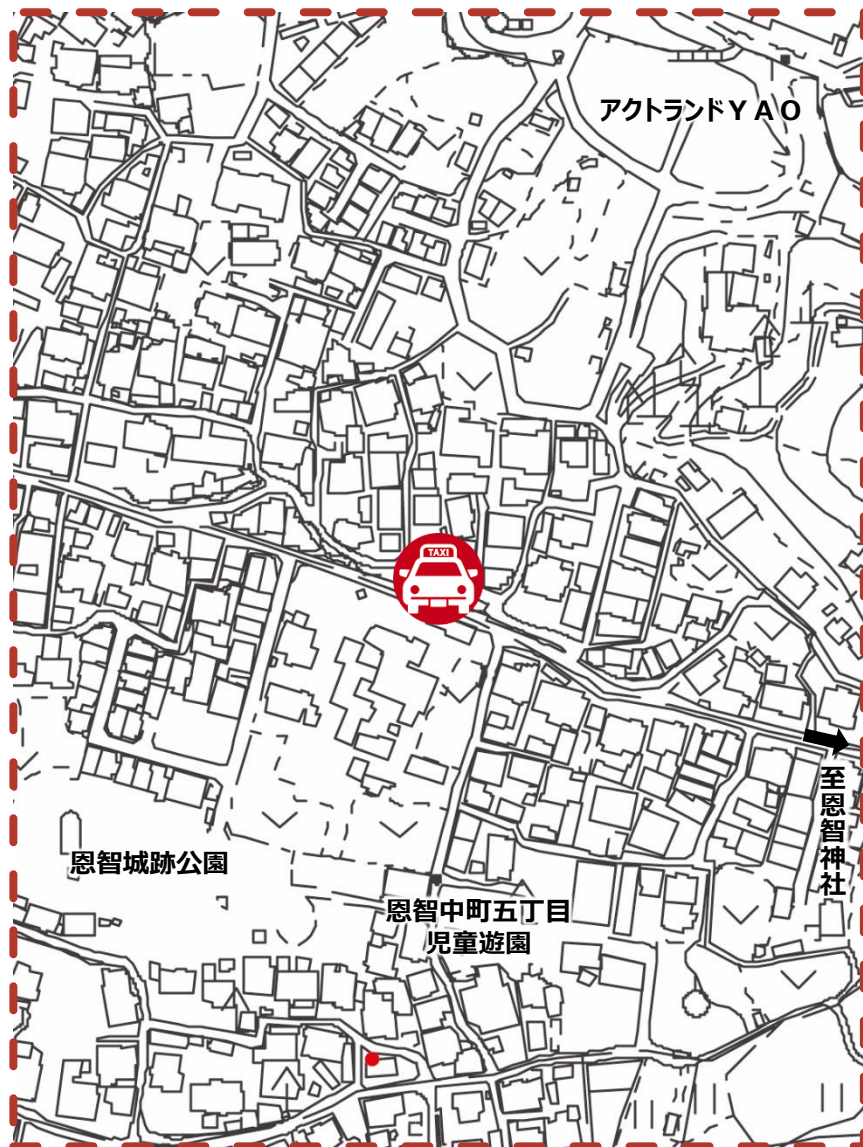

⑱ 恩智中町四丁目

設置場所

乗降場種別

⑱ 恩智中町四丁目

壁面標示

◆ 位置図 ◆