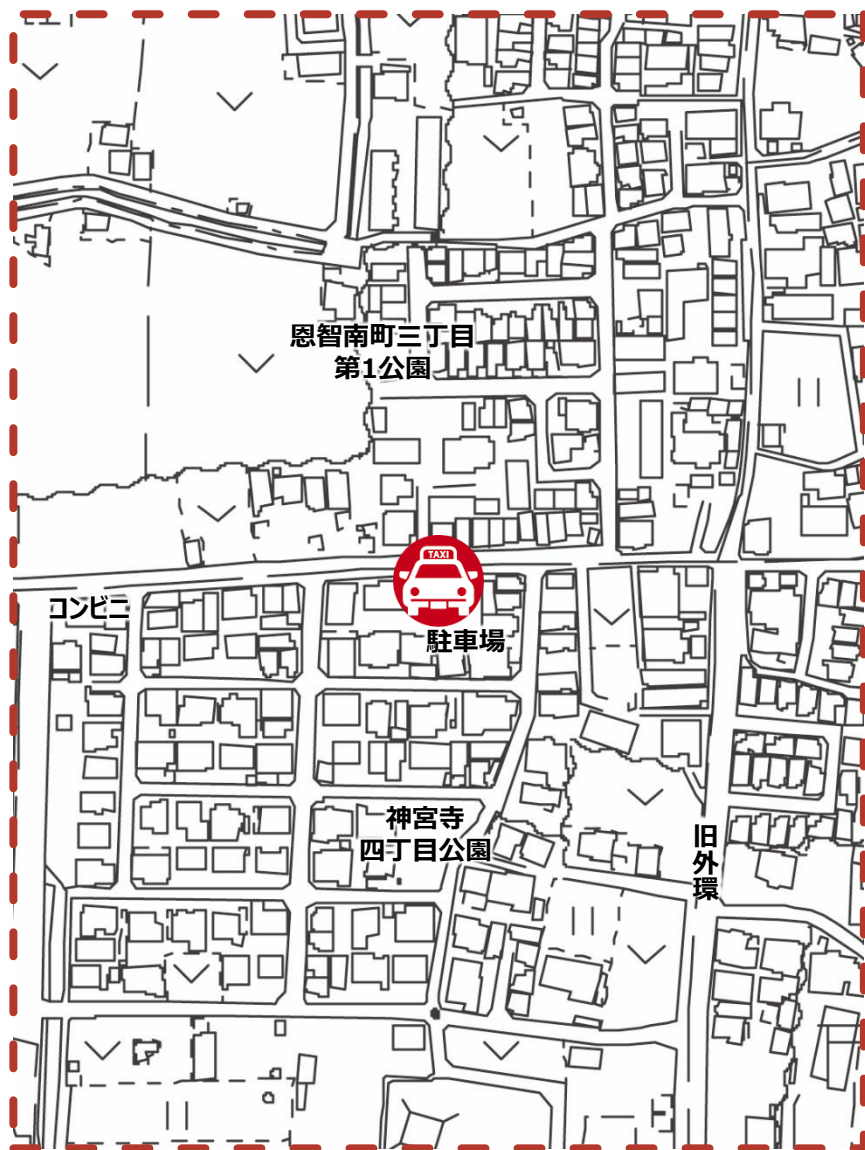

②神宮寺四丁目

設置場所

②神宮寺四丁目

乗降場種別

路面標示

◆ 位置図 ◆