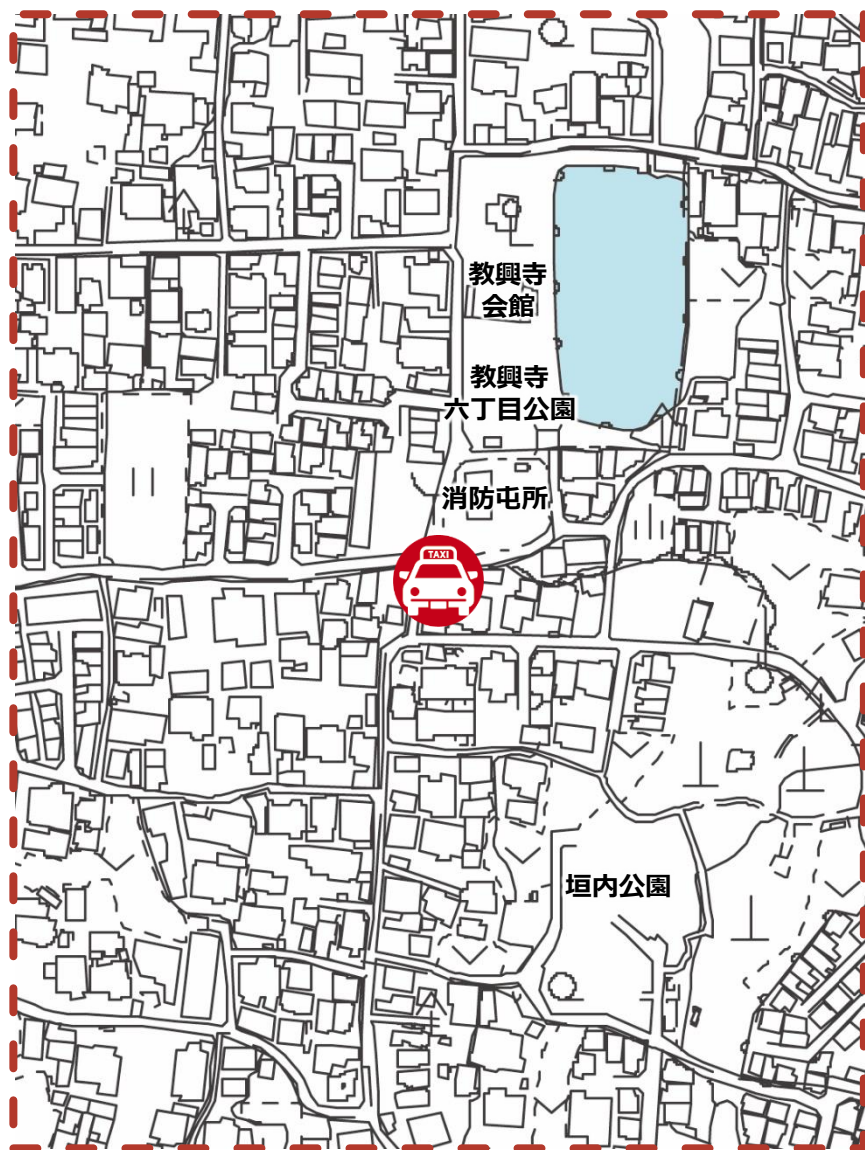

⑧一里松前

路面標示

◆ 位置図 ◆

◆ 乗降場写真 ◆

⑨消防屯所(三和地区集会所跡)

設置場所

⑨消防屯所(三和地区集会所跡)

乗降場種別

路面標示

◆ 位置図 ◆

◆ 乗降場写真 ◆

⑩黒谷会館前

設置場所

⑩黒谷会館前

乗降場種別

路面標示