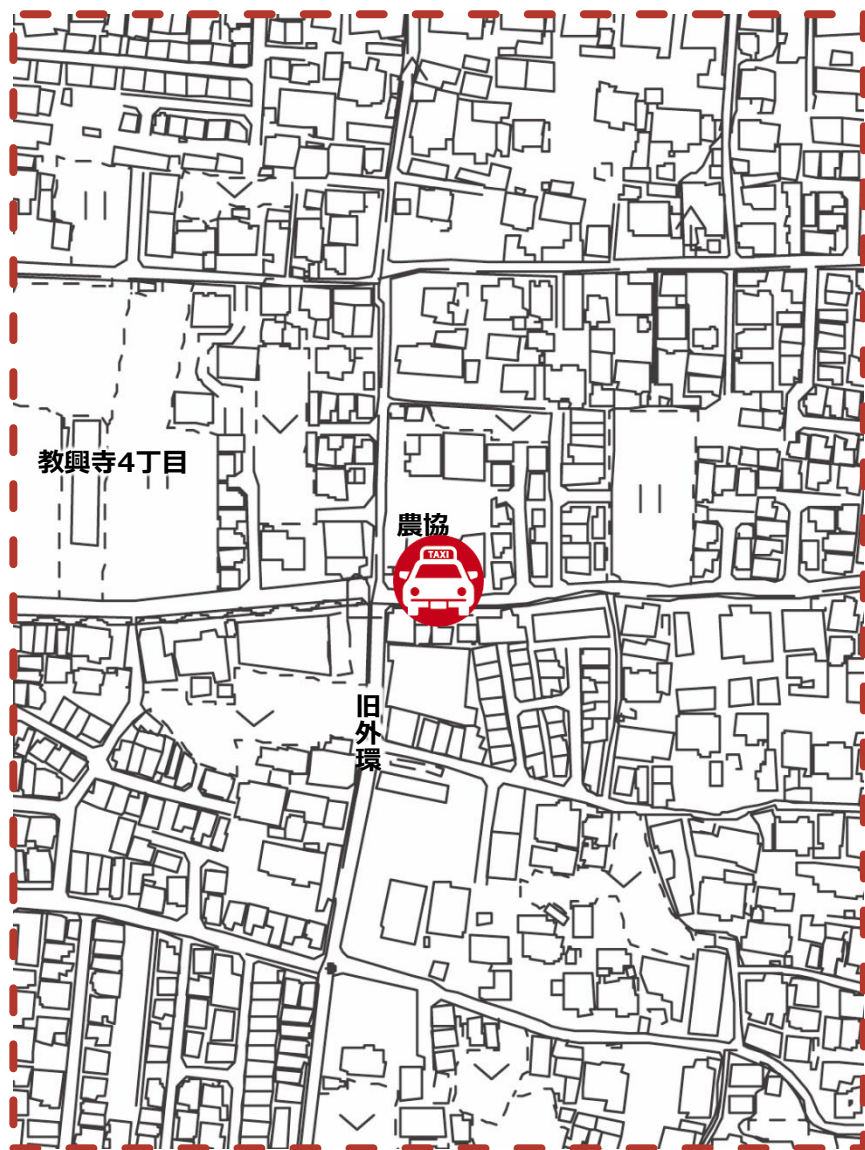

⑧一里松前

路面標示

◆ 位置図 ◆

◆ 乗降場写真 ◆

⑨消防屯所(三和地区集会所跡)

設置場所

⑨消防屯所(三和地区集会所跡)

乗降場種別