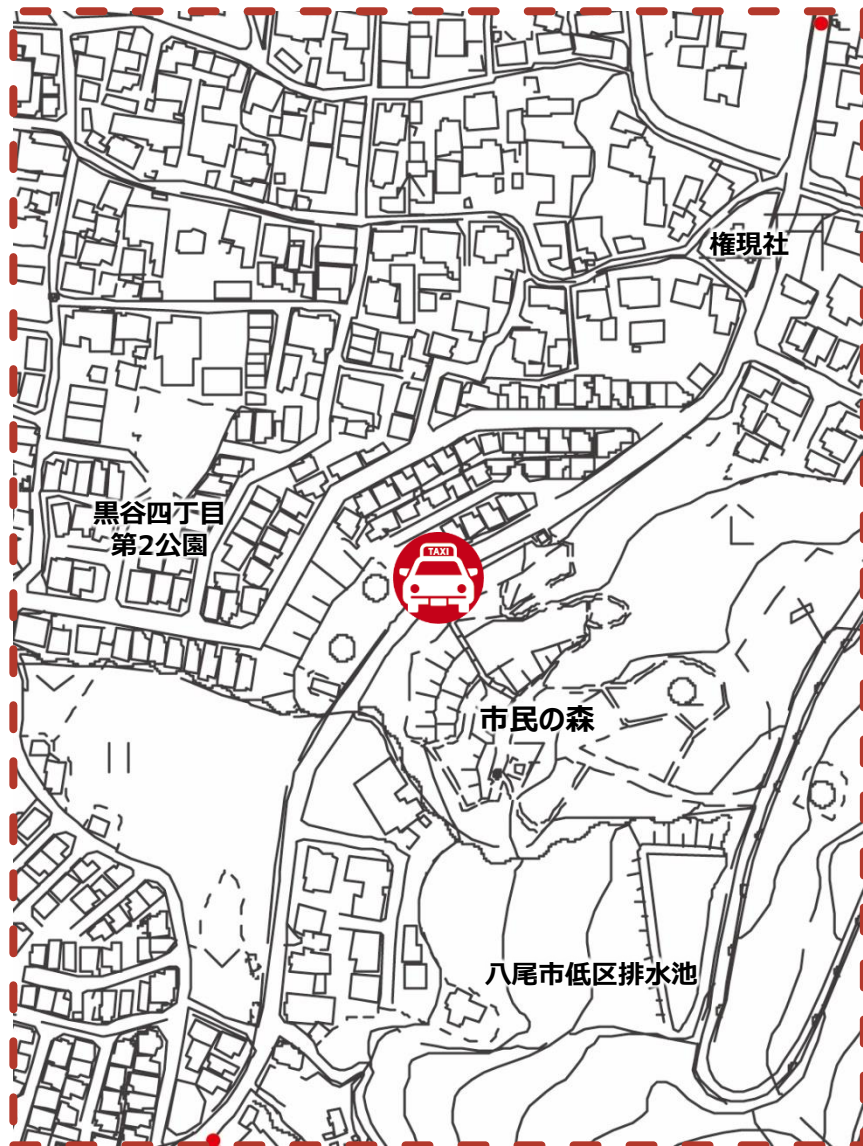

◆ 位置図 ◆

◆ 乗降場写真 ◆

⑪権現社北側

設置場所

⑪権現社北側

乗降場種別

路面標示

◆ 位置図 ◆

◆ 乗降場写真 ◆

⑫市民の森前

設置場所

⑫市民の森前

乗降場種別

路面標示

◆ 位置図 ◆

◆ 乗降場写真 ◆

⑬八尾市低区配水池沿い

設置場所

⑬八尾市低区配水池沿い

乗降場種別

路面標示

◆ 位置図 ◆

◆ 乗降場写真 ◆

⑭ 恩智荘苑中