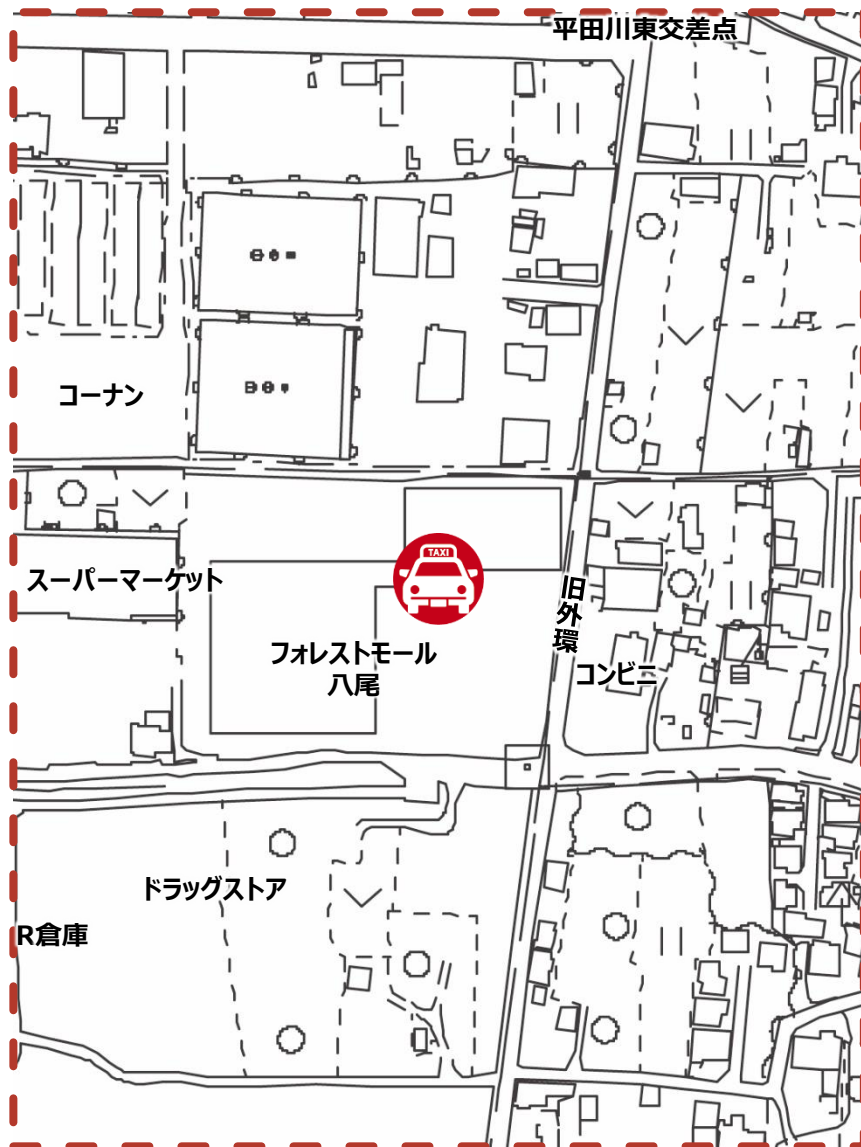

⑤⑳南高安中学校東側

設置場所

⑤⑳南高安中学校東側

乗降場種別

路面標示

◆ 位置図 ◆

◆ 乗降場写真 ◆

⑥⑲高安駅前

設置場所

⑥⑲高安駅前

乗降場種別

路面標示

◆ 位置図 ◆

◆ 乗降場写真 ◆

⑦③① フォレストモール八尾

設置場所

⑦③① フォレストモール八尾

乗降場種別

置式

◆ 位置図 ◆

◆ 乗降場写真 ◆

⑧一里松前

設置場所

乗降場種別