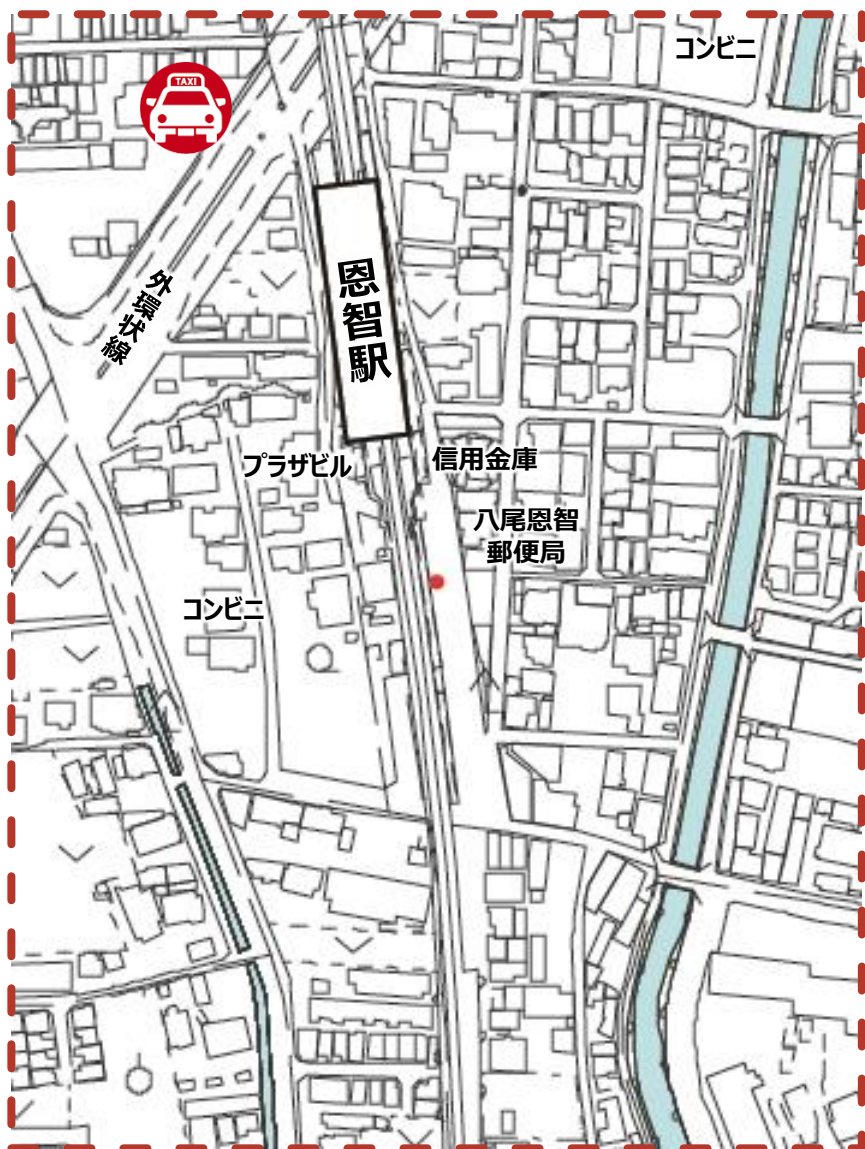

④②⑦徳田診療所

設置場所

乗降場種別

④②⑦徳田診療所

壁面標示

◆ 位置図 ◆