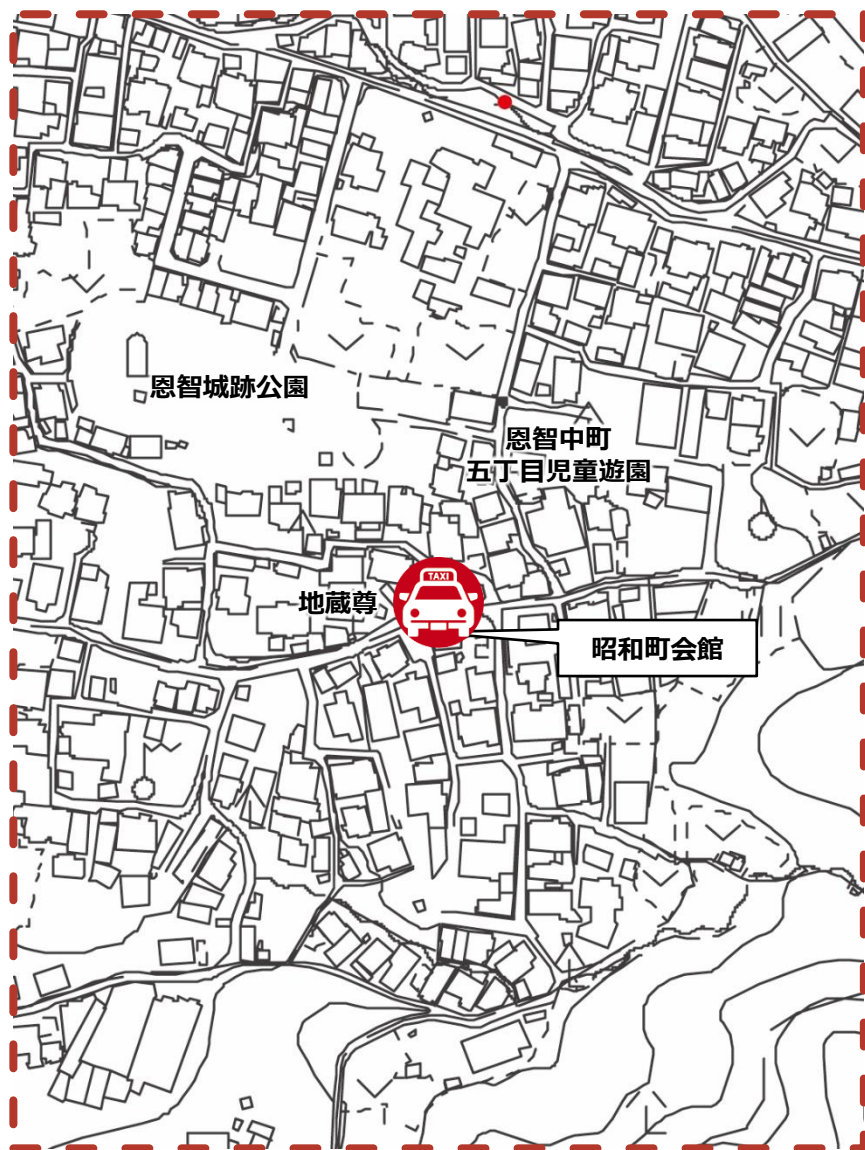

◆ 位置図 ◆

◆ 乗降場写真 ◆

⑱ 昭和町会館前

設置場所

乗降場種別

⑱ 昭和町会館前

壁面標示

◆ 位置図 ◆

◆ 乗降場写真 ◆

②相互町会館前

設置場所

乗降場種別

②相互町会館前

壁面標示

◆ 位置図 ◆

◆ 乗降場写真 ◆