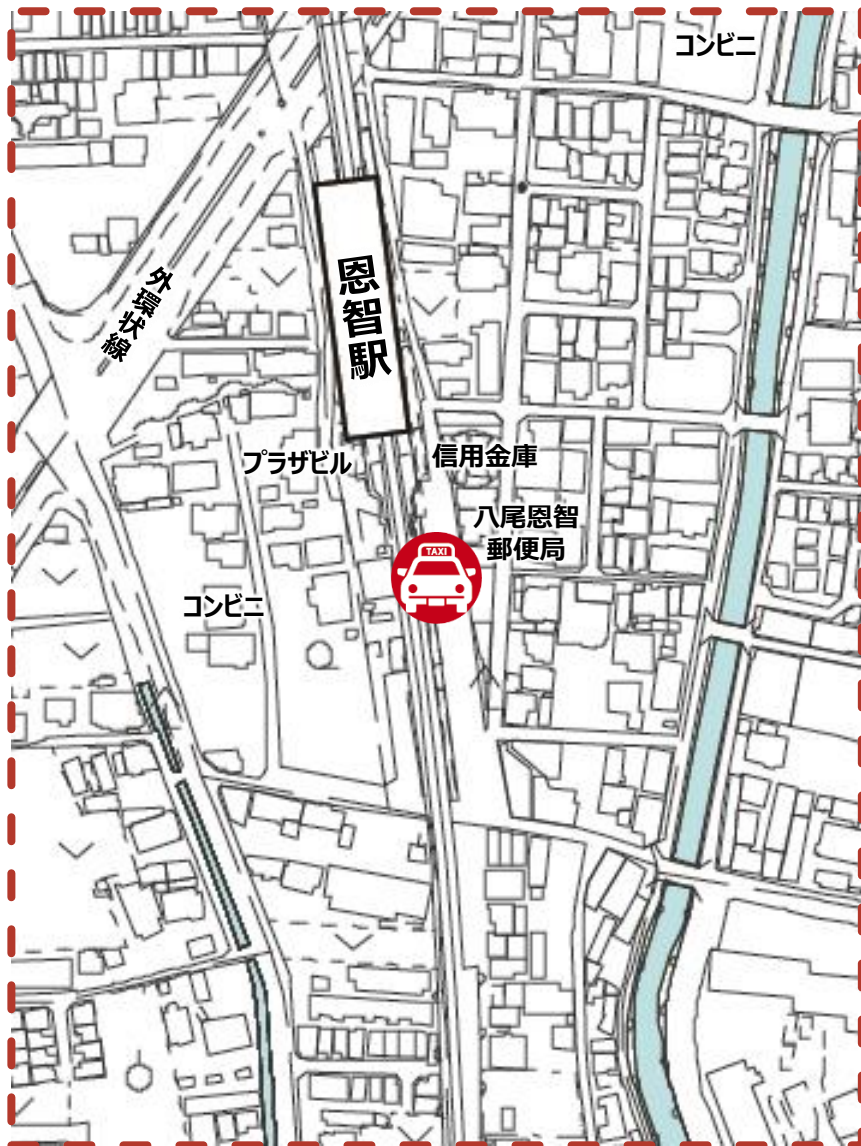

③②⑥ 恩智駅前

設置場所

③②⑥ 恩智駅前

乗降場種別

路面標示

◆ 位置図 ◆