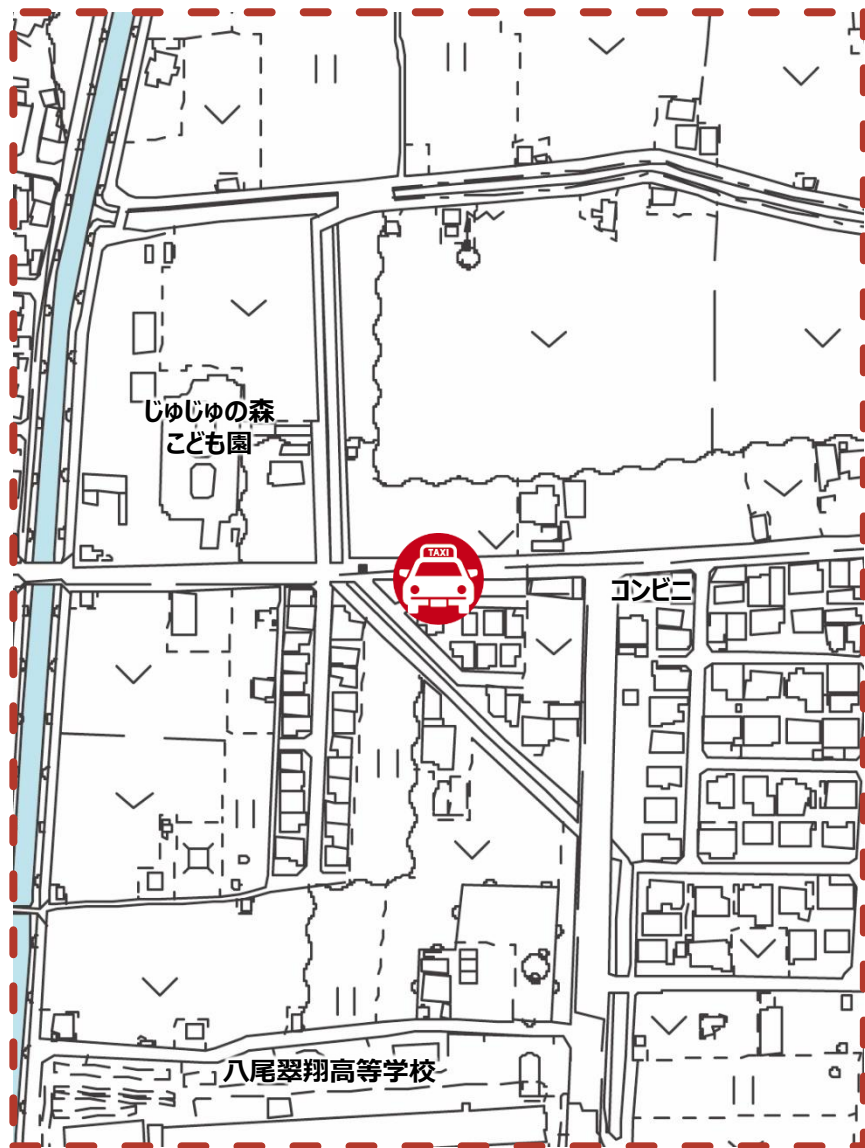

設置場所

②⑤医真会八尾リハビリテーション病院

乗降場種別

壁面標示

◆ 位置図 ◆

◆ 乗降場写真 ◆

③②⑥ 恩智駅前

設置場所

②陽卉会館前

設置場所

②陽卉会館前

乗降場種別

壁面標示

◆ 位置図 ◆

◆ 乗降場写真 ◆

②神宮寺四丁目

設置場所

②神宮寺四丁目

乗降場種別

路面標示

◆ 位置図 ◆

◆ 乗降場写真 ◆

②③じゅじゅの森こども園東側

設置場所

②③じゅじゅの森こども園東側

乗降場種別

路面標示

◆ 位置図 ◆

◆ 乗降場写真 ◆