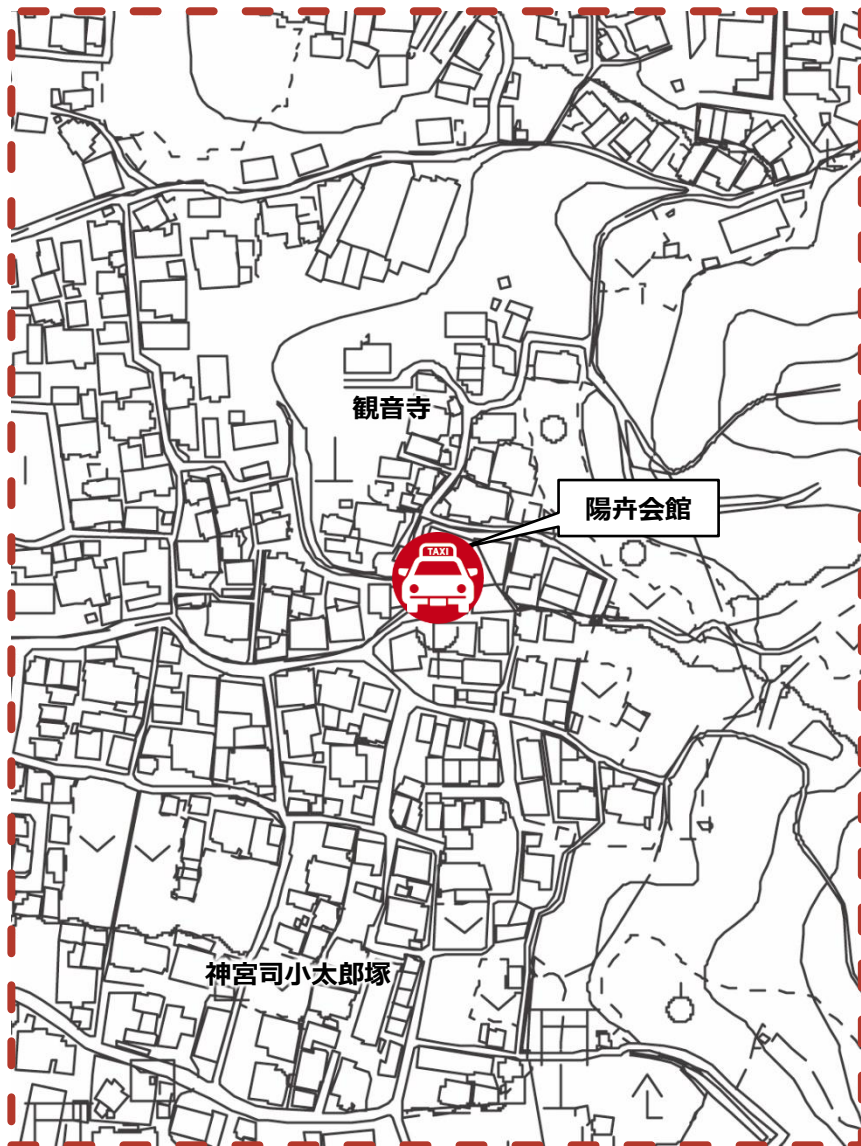

◆ 乗降場写真 ◆

②相互町会館前

設置場所

乗降場種別

②相互町会館前

壁面標示

◆ 位置図 ◆

◆ 乗降場写真 ◆

②陽卉会館前

設置場所

②陽卉会館前

乗降場種別

壁面標示

◆ 位置図 ◆

◆ 乗降場写真 ◆

②神宮寺四丁目