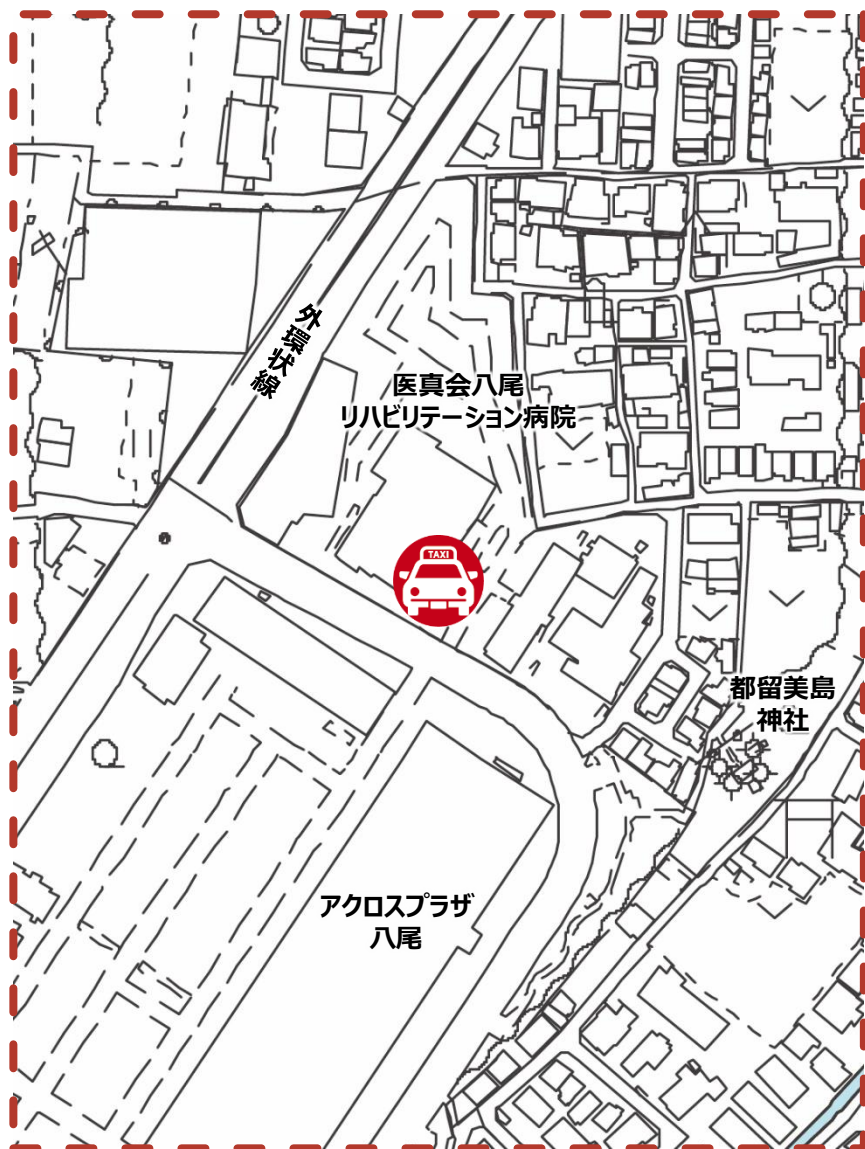

八尾市乗合タクシー なんたか号 乗降場一覧

なんたか号乗降場一覧

①②④アクロスプラザ	②②⑤医真会八尾 リハビリテーション病院	③②⑥恩智駅前
④②⑦徳田診療所	⑤②⑧南高安中学校東側	⑥②⑨高安駅前
⑦③⑩フォレストモール八尾	⑧一里松前	⑨消防屯所 (三和地区集会所跡)
⑩黒谷会館前	⑪権現社北側	⑫市民の森前
⑬八尾市低区配水池沿い	⑭恩智荘苑中	⑮恩智荘苑集会所前
⑯南高安コミセン前	⑰恩智会館前	⑱恩智中町四丁目
⑲昭和町会館前	⑳相互町会館前	㉑陽卉会館前
㉒神宮寺四丁目	㉓じゅじゅの森こども園東側	

①②④アクロスプラザ

設置場所

①②④アクロスプラザ

乗降場種別

路面標示

◆ 位置図 ◆

◆ 乗降場写真 ◆

②⑤医真会八尾リハビリテーション病院

設置場所

②⑤医真会八尾リハビリテーション病院

乗降場種別

壁面標示

◆ 位置図 ◆

◆ 乗降場写真 ◆

③②⑥ 恩智駅前

設置場所