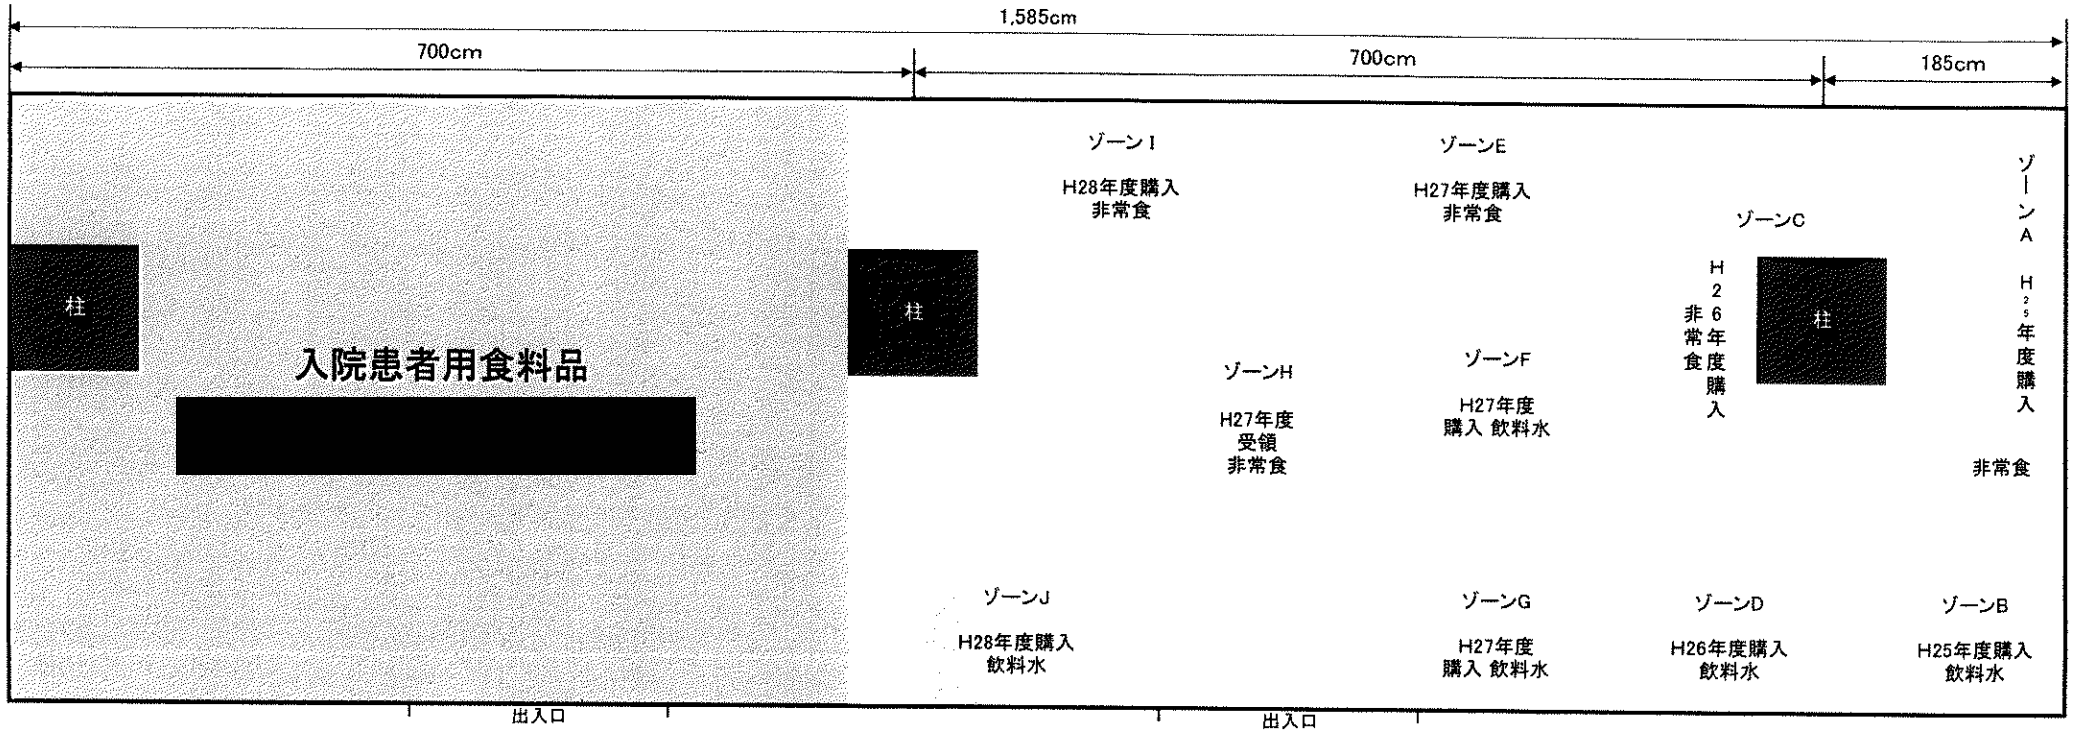

2階 防災倉庫

ゾーンG	平成27年度購入 職員用飲料水 500mlペットボトル 1,800本 2021年3月期限
ゾーンH	平成27年度 市・地域安全課より受領 栄養補助食品 1,122食分 2022年2月8日期限
ゾーンI	平成28年度購入 職員用非常食 900食分 2022年3月期限 (クラッカー、ご飯、ビーフカレー、サバ味噌煮、牛丼具、肉じゃが)
ゾーンJ	平成28年度購入 職員用飲料水 500mlペットボトル 1,800本 2022年3月期限