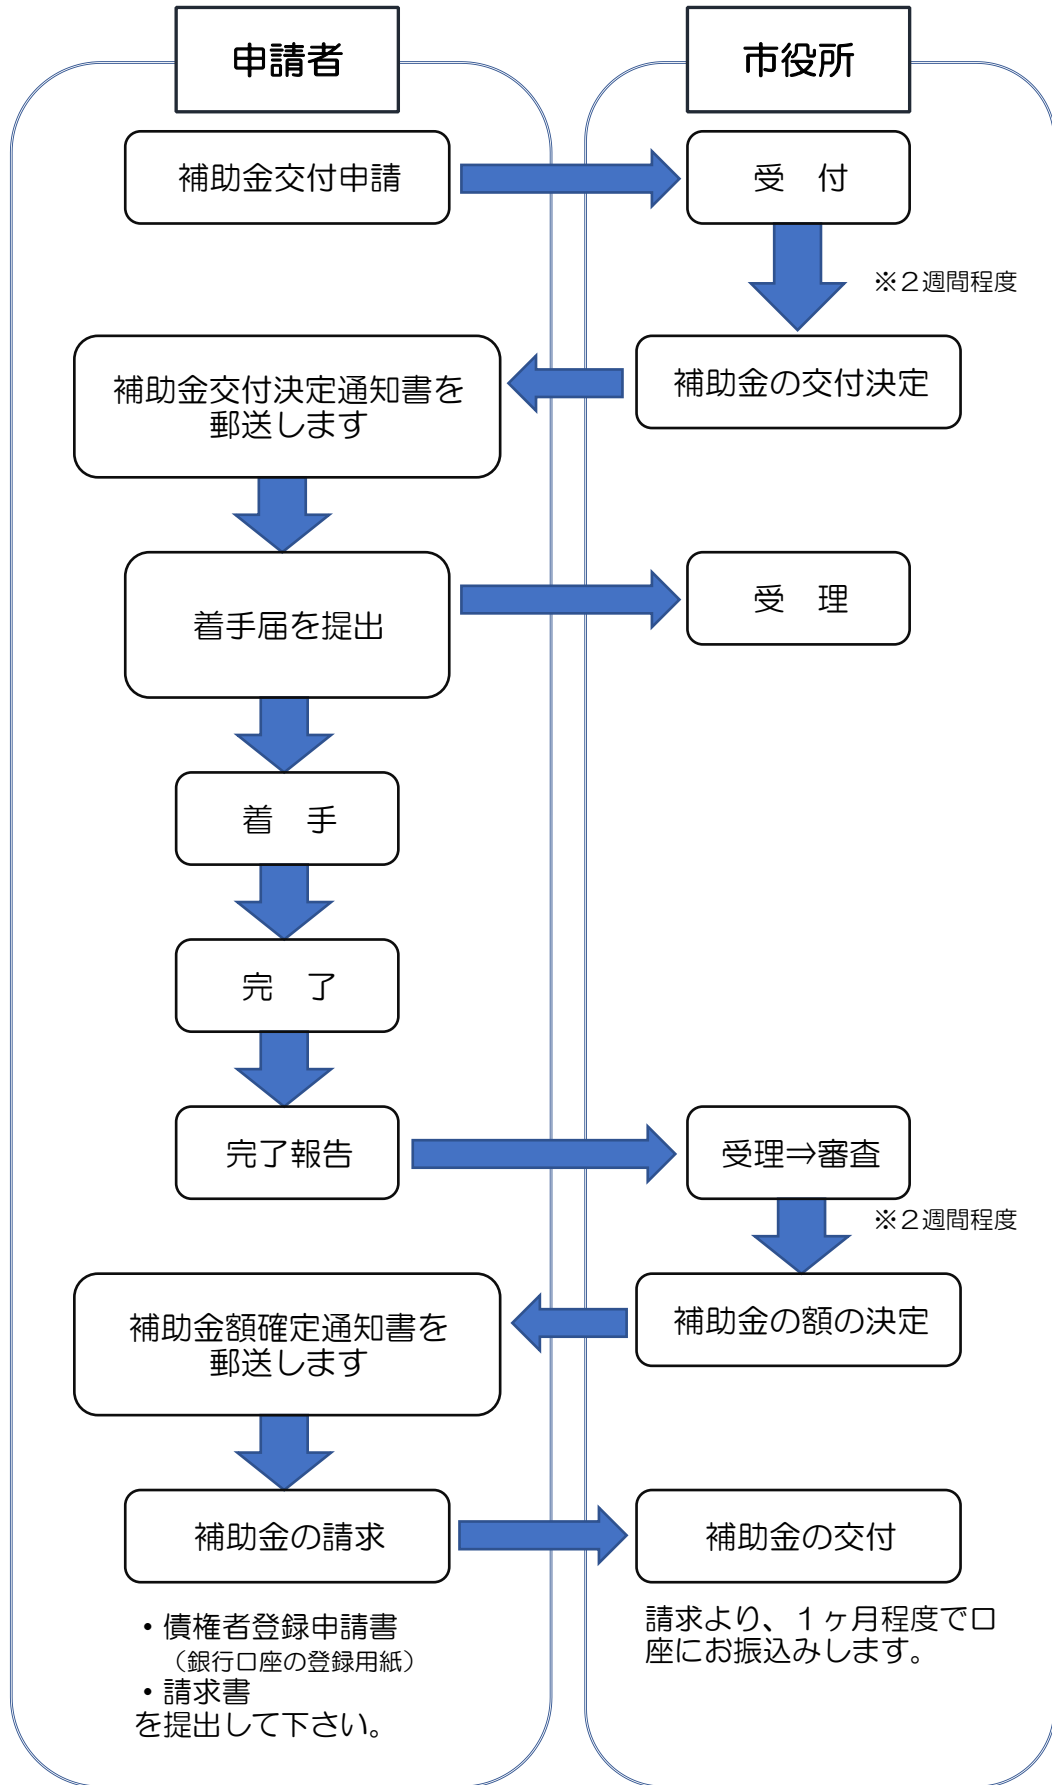

<除却（解体）補助制度の流れ>

※処理の期間については、協議や訂正により2週間以上かかることもあります。