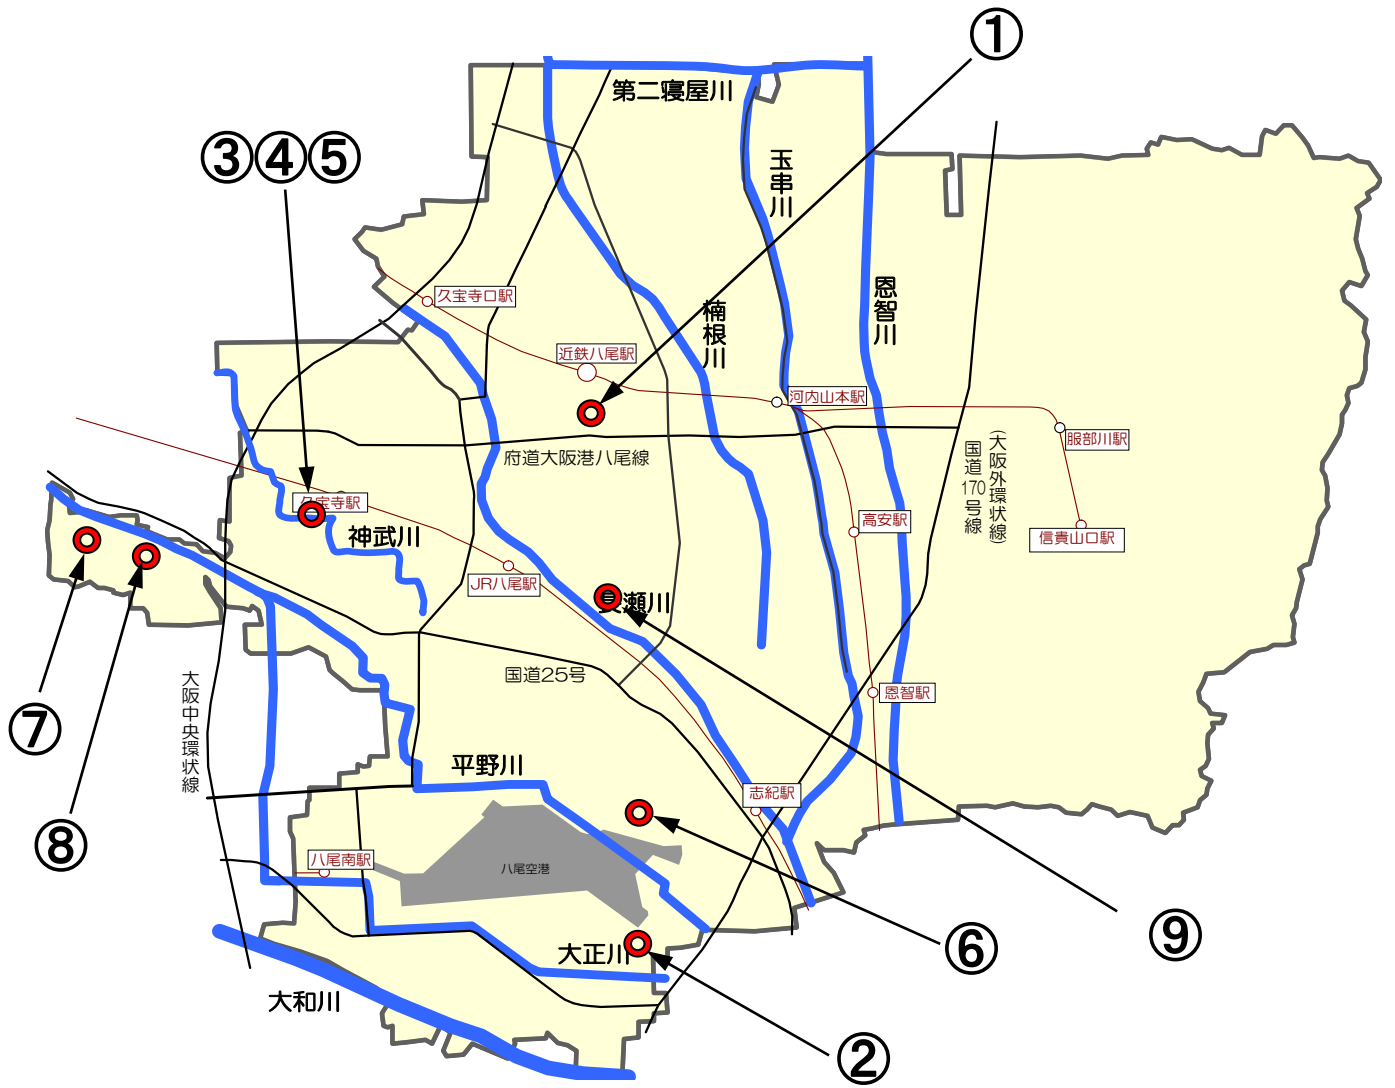

別図－1 令和8年度八尾市地下水質測定地点（概況調査）

別図－2 令和8年度八尾市地下水質測定地点（継続監視調査）