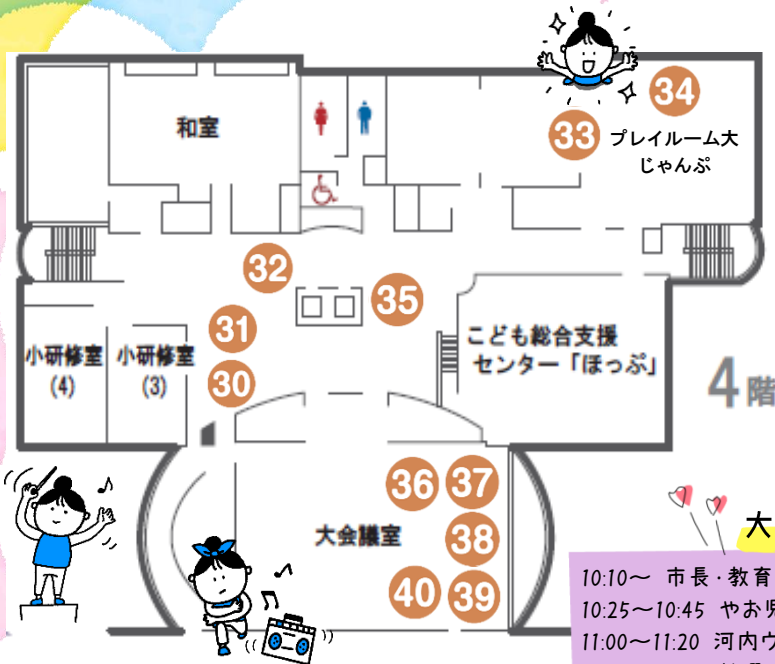

八尾市生涯学習センター（かがやき）会場案内

4階の催し物

- ㊸お守りづくり（マチのお守りプロジェクト×地域共生推進課）
- ㊹里山保全と河内木綿（環境保全課）
- ㊺駄菓子（駄菓子屋・笑ちゃん）
- ㊻多文化保育ワークショップ（国際交流センター）
- ㊼コラージュ体験（こども・いじめ何でも相談課）
- ㊽アベルブラックカード作り（八尾少年少女発明クラブ）
- ㊾アートけん玉作り（こっとなきゃんでい）
- ㊿運動あそび（運動あそび教室「あそらポ」）
- ㊿福地蔵体験（福地蔵作家 KEISUKE）
- ㊿おりがみ教室（おやこーぼー〜絵本と折り紙雑貨のお店）
- ㊿デジタル部といっしょ（八尾翠翔高等学校デジタル部）

大会議室 舞台発表タイムスケジュール

10:10～ 市長・教育長・議長あいさつ	13:00～13:20 ダンス(DANCE STUDIO GLEAM)
10:25～10:45 やお児童合唱団	13:30～13:50 ダンス(DTD CHEERDANCE TEAM)
11:00～11:20 河内ウインドオーケストラ	14:00～14:20 ダンス(Tomo Dance Station(TDS))
11:45～12:45 抽選会	14:55～15:00 和太鼓(八尾和太鼓サークル楽鼓)

3階の催し物

- ㊸玉入れでボードゲーム体験（ボードゲームカフェ inst）
- ㊹キラキラドーム作り（cha-m(チャーム)）
- ㊺テクスチャーアート（ART BASE N.16）
- ㊻手形足型アートのうちわ作り（いろはな）
- ㊼ビームピストル（神戸大学射撃部）
- ㊽こども模擬裁判（こども・いじめ何でも相談課）
- ㊾クッキー（ライフサポートおいばら）
- ㊿健康寿命のばす展（健康まちづくり科学センター）

1階の催し物

- ㊸スーパーボールすくい（はぐはぐ☆）
- ㊹メダカすくい（めだかのマツモ）
- ㊺和太鼓（八尾和太鼓サークル楽鼓(らっこ)）
- ㊻グリーティングカード（健康子育て支援団体すまいる）
- ㊼キーホルダーづくり（地域コミュニティカフェ yotteco）
- ㊽手作り雑貨（りんごの木）
- ㊾足型測定（ミキハウス）
- ㊿飴細工（あめ細工みつや）
- ㊿クラゲ館展示（やおアトモーション推進プロジェクトチーム）