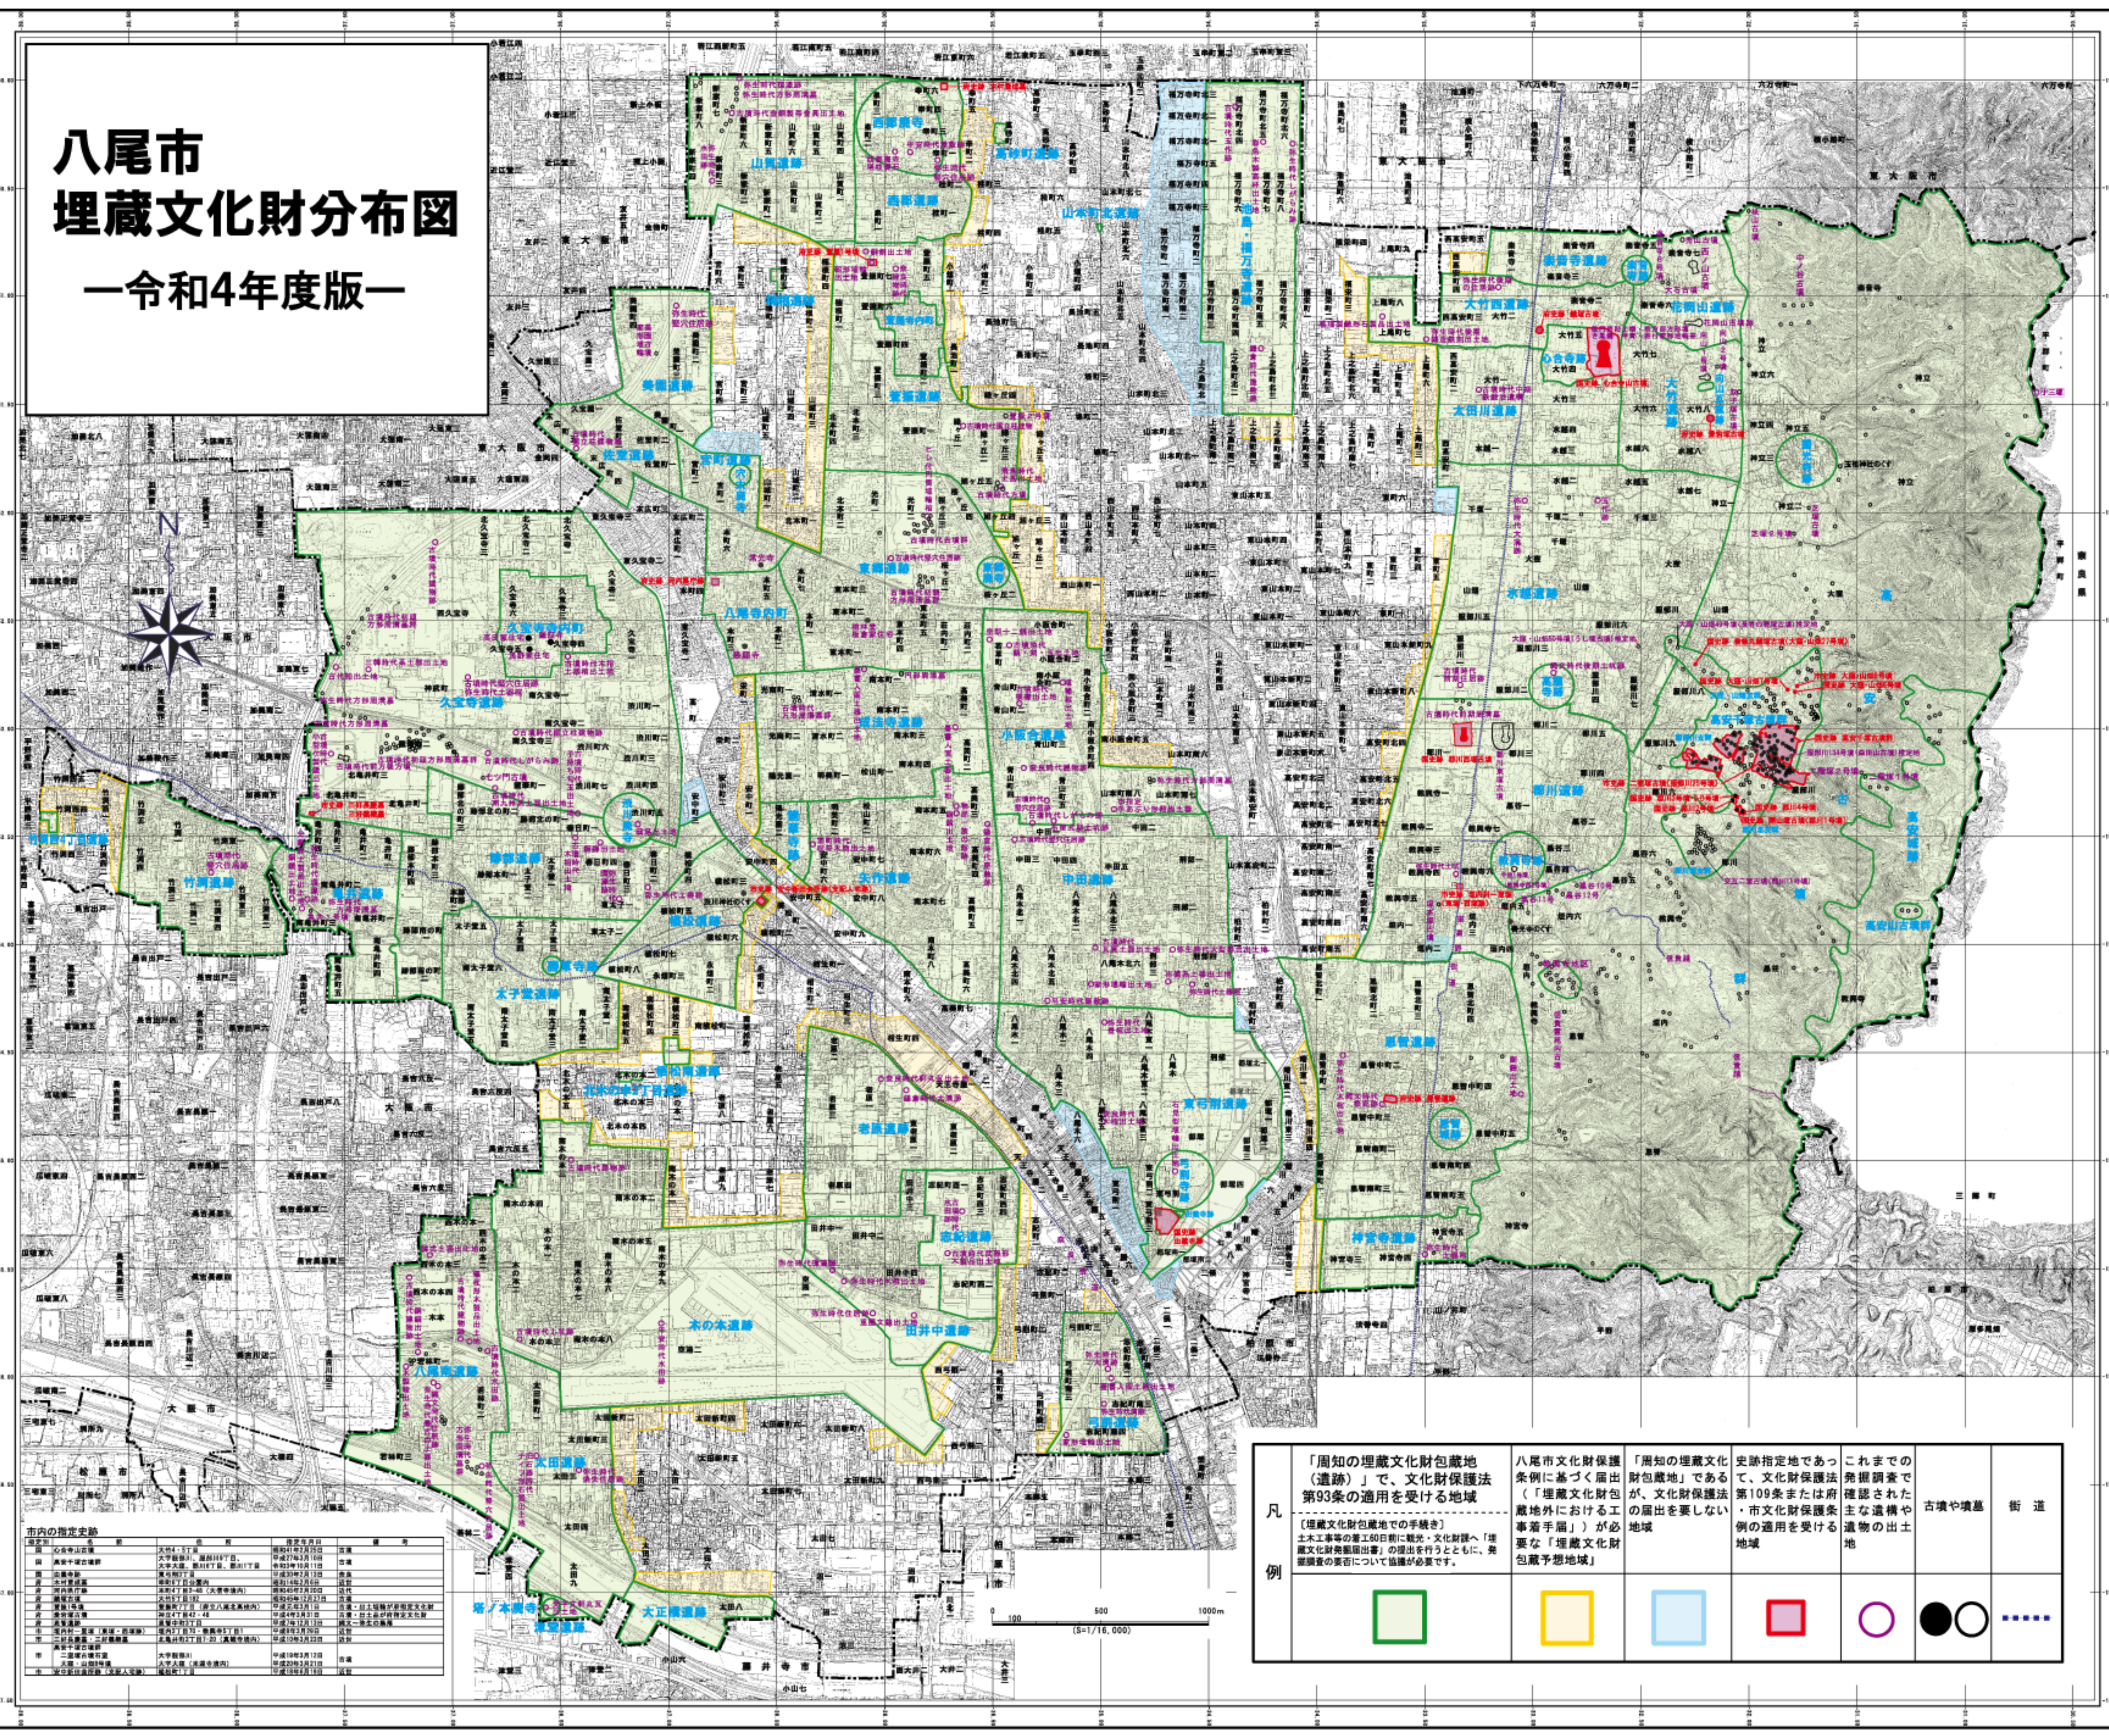

# 八尾市埋蔵文化財分布図

## —令和4年度版—

市内の指定史跡

指定名称	所在地	指定年月日	種別
心太夫史跡	大正町1丁目	昭和42年7月25日	古蹟
大正町史跡	大正町1丁目	昭和42年7月25日	古蹟
大正町史跡	大正町1丁目	昭和42年7月25日	古蹟
大正町史跡	大正町1丁目	昭和42年7月25日	古蹟
大正町史跡	大正町1丁目	昭和42年7月25日	古蹟
大正町史跡	大正町1丁目	昭和42年7月25日	古蹟
大正町史跡	大正町1丁目	昭和42年7月25日	古蹟
大正町史跡	大正町1丁目	昭和42年7月25日	古蹟
大正町史跡	大正町1丁目	昭和42年7月25日	古蹟
大正町史跡	大正町1丁目	昭和42年7月25日	古蹟

「周知の埋蔵文化財包蔵地(遺跡)」で、文化財保護法第93条の適用を受ける地域

「埋蔵文化財包蔵地での手続き」  
土木工事等の着工前に観光・文化財課へ「埋蔵文化財発掘届出書」の提出を行うとともに、発掘調査の実否について協議が必要です。

八尾市文化財保護条例に基づく届出(「埋蔵文化財包蔵地外における工事着手届」)が必要ない地域

史跡指定地であって、文化財保護法第109条または府・市文化財保護条例の適用を受ける地域

これまでの発掘調査で確認された主な遺構や遺物の出土地

古墳や墳墓

街道

八尾市内の埋蔵文化財包蔵地一覧表

遺跡の名称	ふりがな	時代				
		旧石器	縄文	古墳	飛鳥	平安
集落跡						
跡部遺跡	あべのへき					
池島・福万寺遺跡	いけじまふくまんじゆいせき					
榎松南遺跡	えのまつくみ					
老原遺跡	おひらひら					
太田遺跡	おあひら					
大竹遺跡	おほいたけ					
大竹西遺跡	おほいたけにし					
慈智遺跡	おほいつち					
泉音寺遺跡	いずねんじ					
亀井遺跡	かめい					
萱遺跡	かや					
北木の木2丁目遺跡	きたきののきふたぢゆめい					
木の木遺跡	きののき					
久宝寺遺跡	くほうじ					
橋根遺跡	はしね					
郡川遺跡	こほがわ					
小阪合遺跡	こさかあひ					
佐堂遺跡	さどう					
志紀遺跡	しき					
成法寺遺跡	なるほうじ					
神宮寺遺跡	かみみやうじ					
太子堂遺跡	たいしだう					
大正橋遺跡	おほひらしほし					
田井中遺跡	のゐらなかつ					
高砂町遺跡	たかさわちやう					
竹瀬遺跡	たけせ					
竹瀬西4丁目遺跡	たけせにしよんぢゆめい					
津堂遺跡	つどう					
東郷遺跡	とうきやう					
中田遺跡	なかつた					
西郡遺跡						
花岡山遺跡	はなおかみ					
東弓削遺跡	とうきやうせき					
水越遺跡	みづこし					
美園遺跡	みぞの					
宮町遺跡	みやちやう					
八尾南遺跡	やしろみなみ					
矢作遺跡	やせ					
山賀遺跡	やまが					
山本町北遺跡	やまもとちやうきた					
弓削遺跡	きやうせき					
古墳群						
高安古墳群	たかやすこふんぐん					
高安千塚古墳群	たかやすちづかこふんぐん					
高安山古墳群	たかやすやまこふんぐん					
社寺跡						
由善寺跡	ゆぜんじ					
洪川寺跡	こうせんじ					
東郷寺跡	とうきやうじ					
西郡寺跡	にしほんじ					
教興寺跡	けうきやうじ					
高懸寺跡	たかかき					
心合寺跡	しんがっし					
弓削寺跡	きやうせき					
龍華寺跡	りゅうわ					
藤軍寺跡	ふじぐん					
穴太史跡	あなたい					
泉音寺跡	いずねんじ					
龍光寺跡	りゅうかう					
塔ノ木遺寺	たのき					
城跡						
高安城跡	たかやすじ					
愚智城跡	おほいつちじ					
寺内町						
萱坂寺内町	かやのちやう					
久宝寺寺内町	くほうじのちやう					
八尾寺内町	やしろのちやう					
生産遺跡(麻跡)	せいさん					
向山瓦窯跡	むかやま					