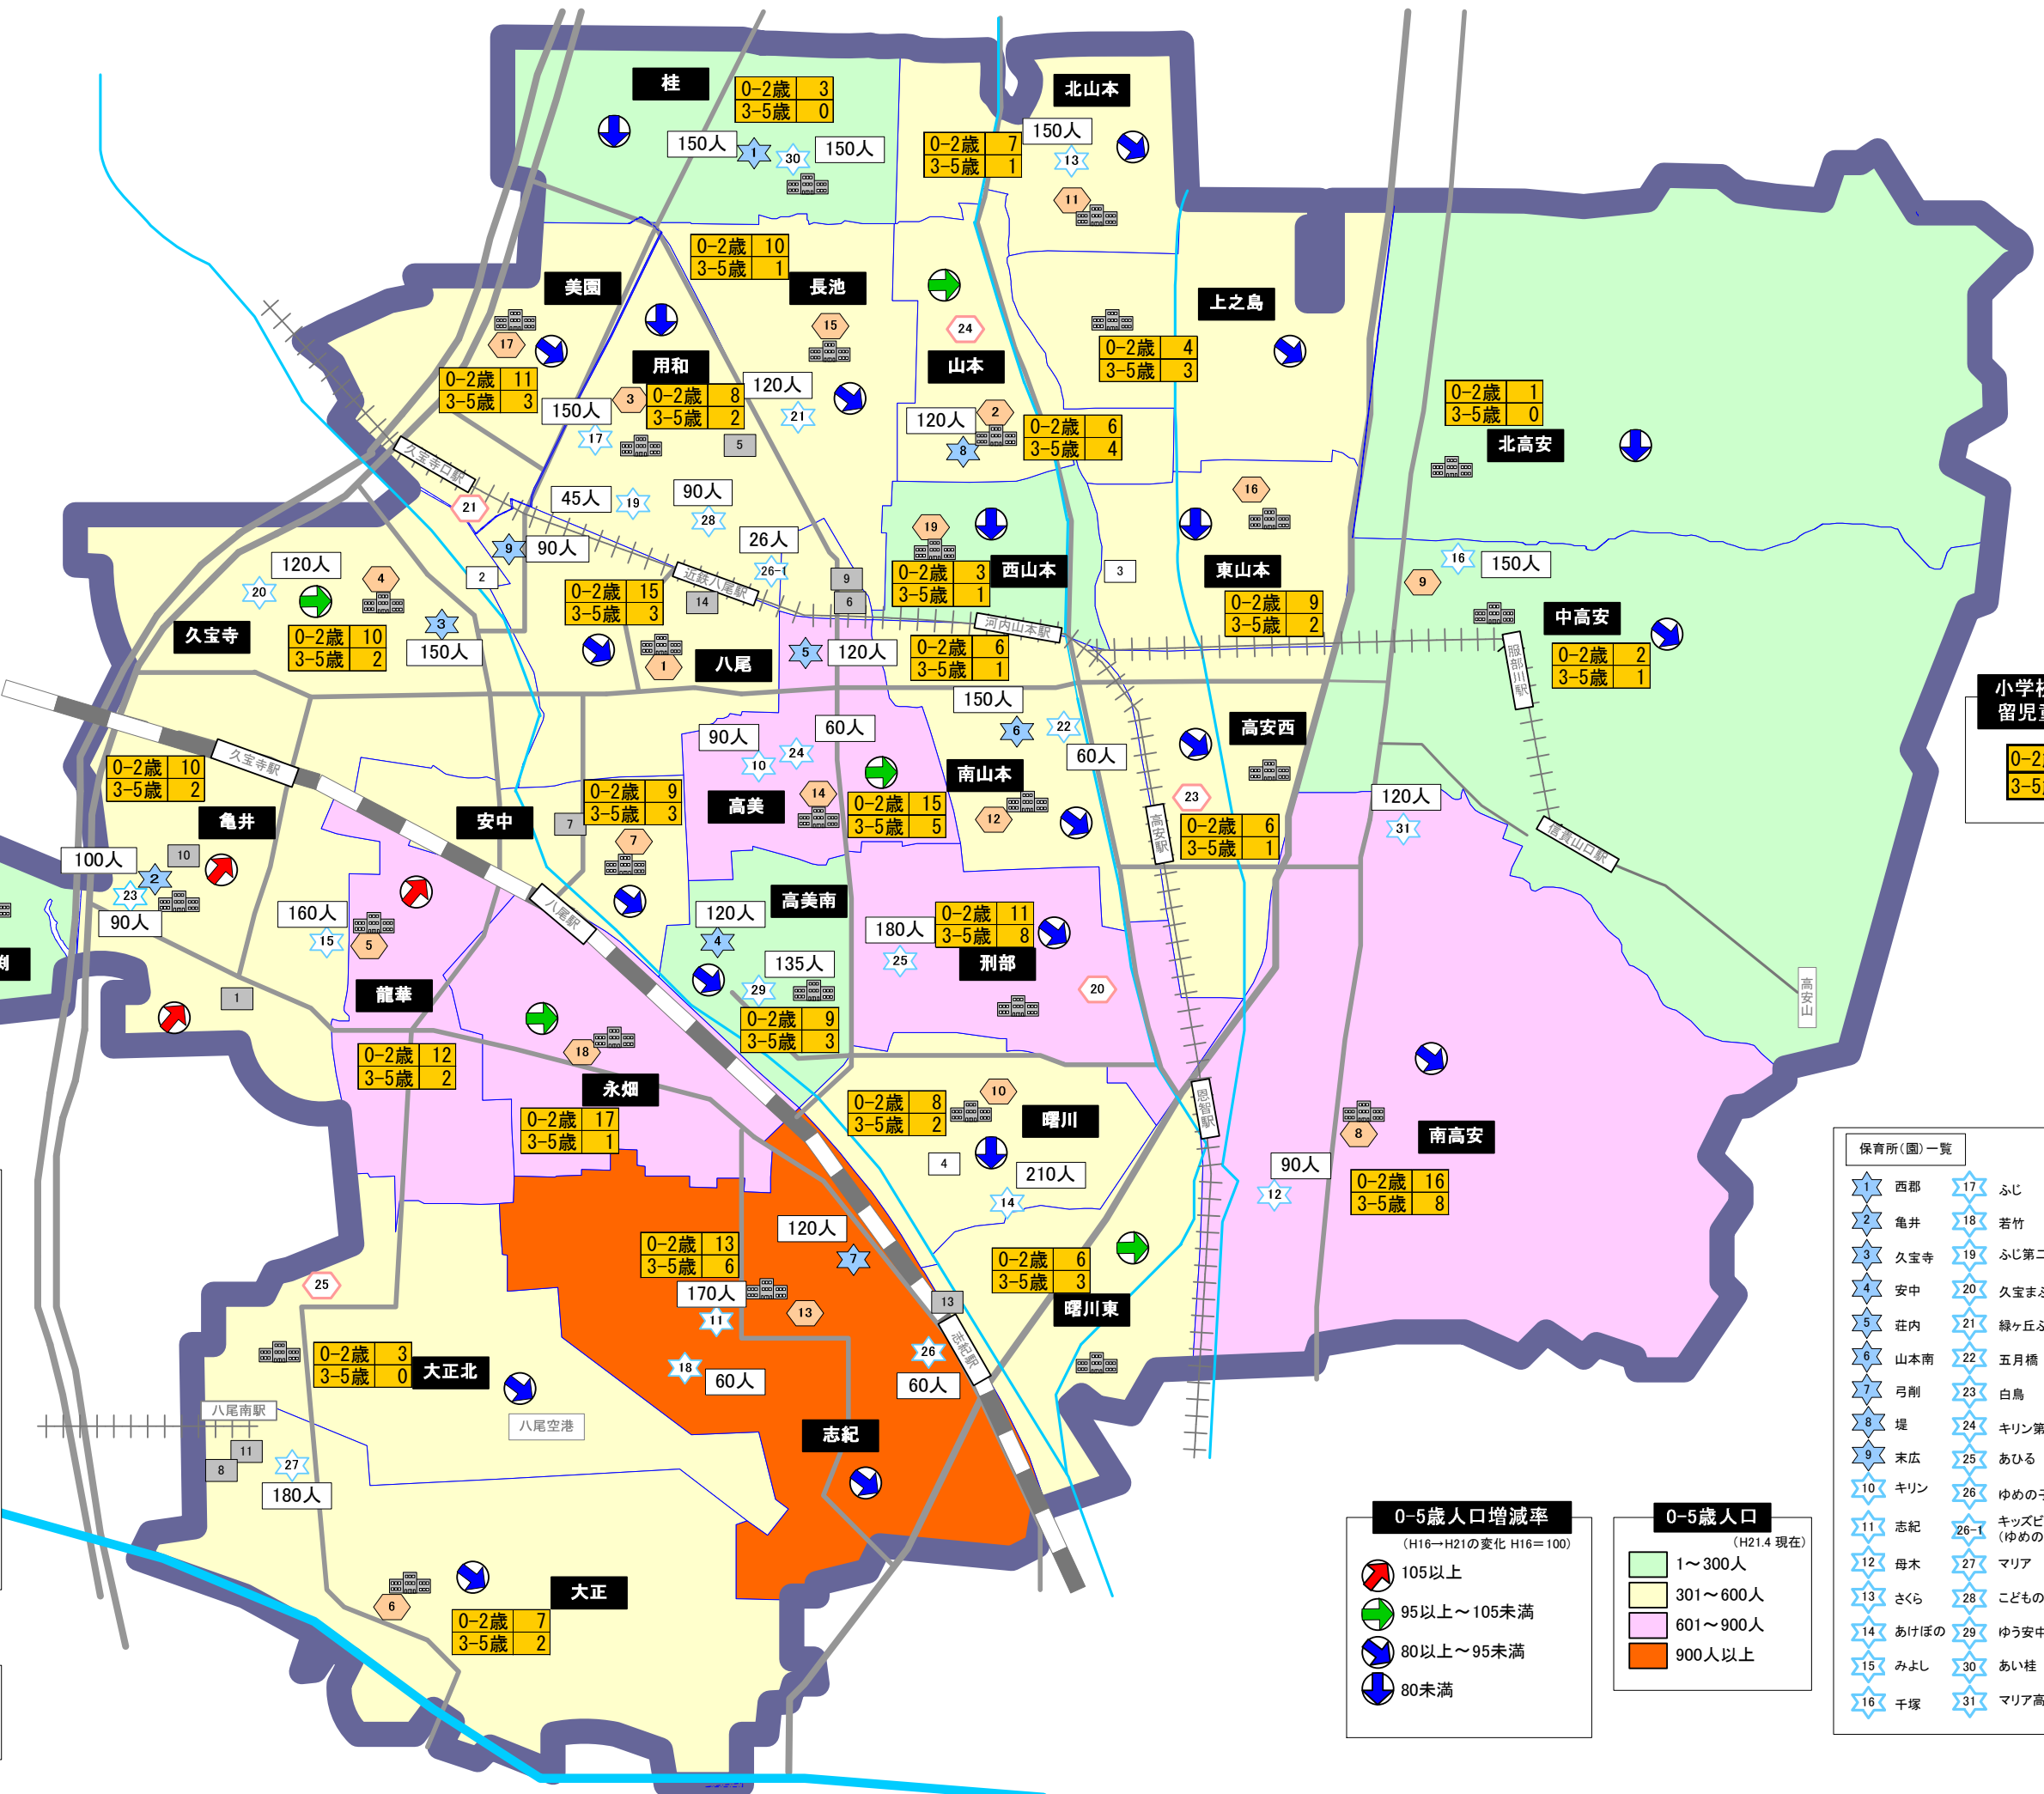

幼稚園一覧

1	八尾	14	高美
2	山本	15	長池
3	用和	16	東山本
4	久宝寺	17	美園
5	龍華	18	永畑
6	大正	19	西山本
7	安中	20	清友
8	南高安	21	白鳩
9	高安	22	竹淵
10	曙川	23	八尾平和
11	北山本	24	聖光
12	南山本	25	志紀学園
13	志紀	26	みなみ

認可外保育施設一覧 (H21.4 現在)

1	Children' Jango
2	みどり保育園
3	たんぼぼ共同保育所
4	八尾木共同保育所
5	保育所ちびっランド八尾園
6	ひまわりランド
7	愛夢保育園
8	ハッピーチルドレン
9	豆の木保育園八尾園
10	キッズキッズインターナショナル スクール八尾校
11	Shougo チャイルドアカデミー
12	くろーぱー託児所
13	保育所ちびっランド志紀駅前園
14	キッズスペース枠インターナショナル スクール

小学校  
あいうえお 校区名(小学校)

小学校区別の待機・保留児童数(H21.4現在)

0-2歳	
3-5歳	

保育所(園)一覧

1	西郡	17	ふじ
2	亀井	18	若竹
3	久宝寺	19	ふじ第二
4	安中	20	久宝まぶね
5	荘内	21	緑ヶ丘ふじ
6	山本南	22	五月橋
7	弓削	23	白鳥
8	堤	24	キリン第二
9	末広	25	あひる
10	キリン	26	ゆめの子
11	志紀	26-1	キッズビレッジ (ゆめの子分園)
12	母木	27	マリア
13	さくら	28	こどものいえ
14	あけぼの	29	ゆう安中東
15	みよし	30	あい桂
16	千塚	31	マリア高安

0-5歳人口増減率  
(H16→H21の変化 H16=100)

105以上
95以上～105未満
80以上～95未満
80未満

0-5歳人口  
(H21.4 現在)

1～300人
301～600人
601～900人
900人以上