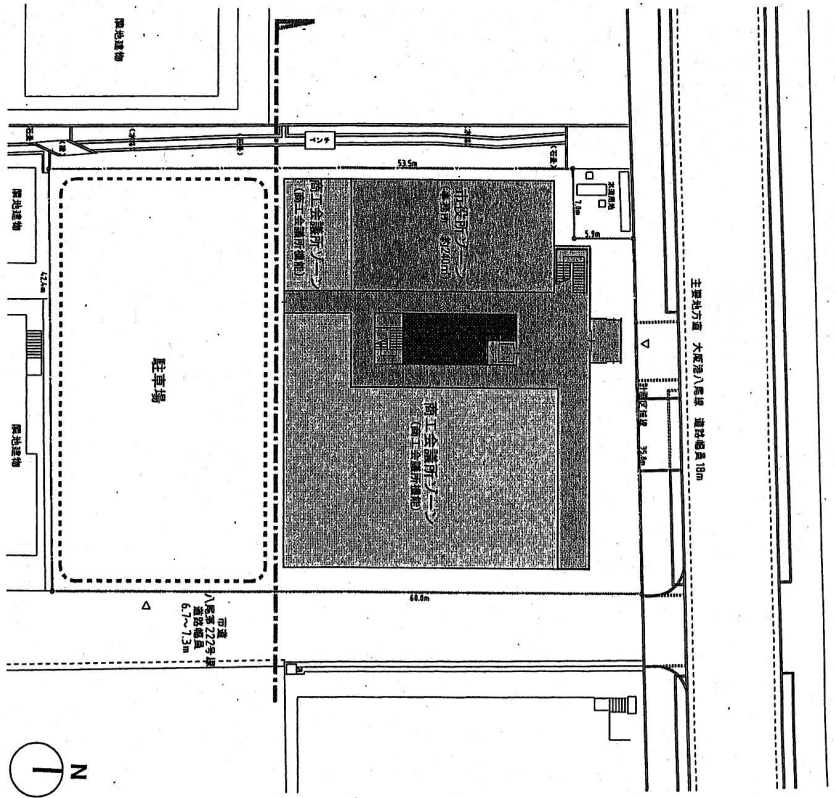

# 八尾商工会議所新会館の施設配置イメージ

昭和・ビービーアイ 建築設計業務特別共同企業体	八尾商工会議所 新会館 建築設計業務 計画案	100%
----------------------------	------------------------------	------