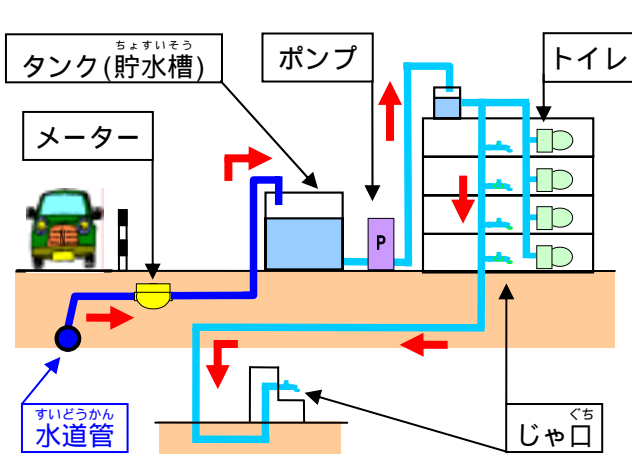

# 公立小中学校直結給水化事業

しんせん つめ すいどうすい  
 ~ より新鮮で冷たい水道水を ~

すいどうきょく しょうちゅうがっこう じどう せいと すいどうすい  
 水道局では、小中学校の児童・生徒のみなさんが水道水のおいしさを  
 かん しょうちゅうがっこう おくがい みず ば たいしょう すいどうすい  
 感じられるように、運動場など屋外にある水のみ場を対象にして、水道水  
 どうろ すいどうかん ちよくせつ ちょっけつきゅうすい こうじ おこな  
 が道路の水道管から直接でる（直結給水）工事を行いました。

いま みず ば しんせん つめ すいどうすい ぐち で  
 今までの水のみ場よりも、新鮮で冷たい水道水がじゃ口から出てきます。

いま みず ば  
 『今までの水のみ場』

すいどうすい  
 タンクにためた水道水が、  
 ぐち で  
 じゃ口から出てきます。

ちょっけつきゅうすい みず ば  
 『直結給水の水のみ場』

ぐち すいどうすい どうろ  
 じゃ口をひねると水道水は、道路  
 すいどうかん ちよくせつ  
 の水道管から直接でてきます。

< 水のみ場 >

ちよっ  
 けつ  
 きゅう  
 給  
 すい  
 水

このプレートが  
 めじるし