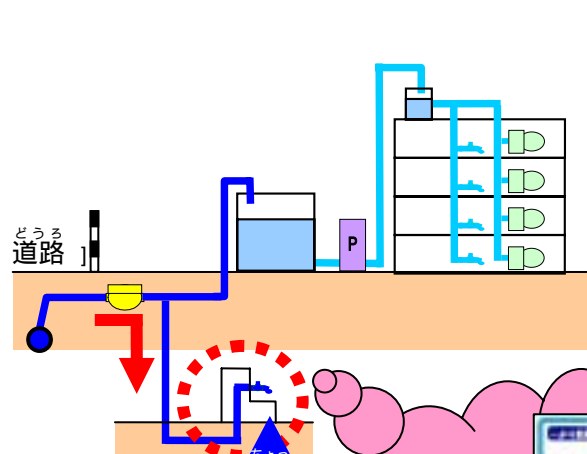

# 公立小中学校直結給水化事業

しんせん つめ すいどうすい  
 ~ より新鮮で冷たい水道水を ~

すいどうきょく しょうちゅうがっこう じどう せいと すいどうすい  
 水道局では、小中学校の児童・生徒のみなさんが水道水のおいしさを  
 かん しょうちゅうがっこう おくがい みず ば たいしょう すいどうすい  
 感じられるように、運動場など屋外にある水のみ場を対象にして、水道水  
 どうろ すいどうかん ちよくせつ ちょっけつきゅうすい こうじ おこな  
 が道路の水道管から直接でる（直結給水）工事を行いました。

いま みず ば しんせん つめ すいどうすい ぐち で  
 今までの水のみ場よりも、新鮮で冷たい水道水がじゃ口から出てきます。

いま みず ば  
 『今までの水のみ場』

すいどうすい  
 タンクにためた水道水が、  
 ぐち で  
 じゃ口から出てきます。

ちょっけつきゅうすい みず ば  
 『直結給水の水のみ場』

ぐち すいどうすい どうろ  
 じゃ口をひねると水道水は、道路  
 すいどうかん ちよくせつ  
 の水道管から直接でてきます。

< 水のみ場 >

ちよっ  
 けつ  
 きゅう  
 給  
 すい  
 水

このプレートが  
 めじるし