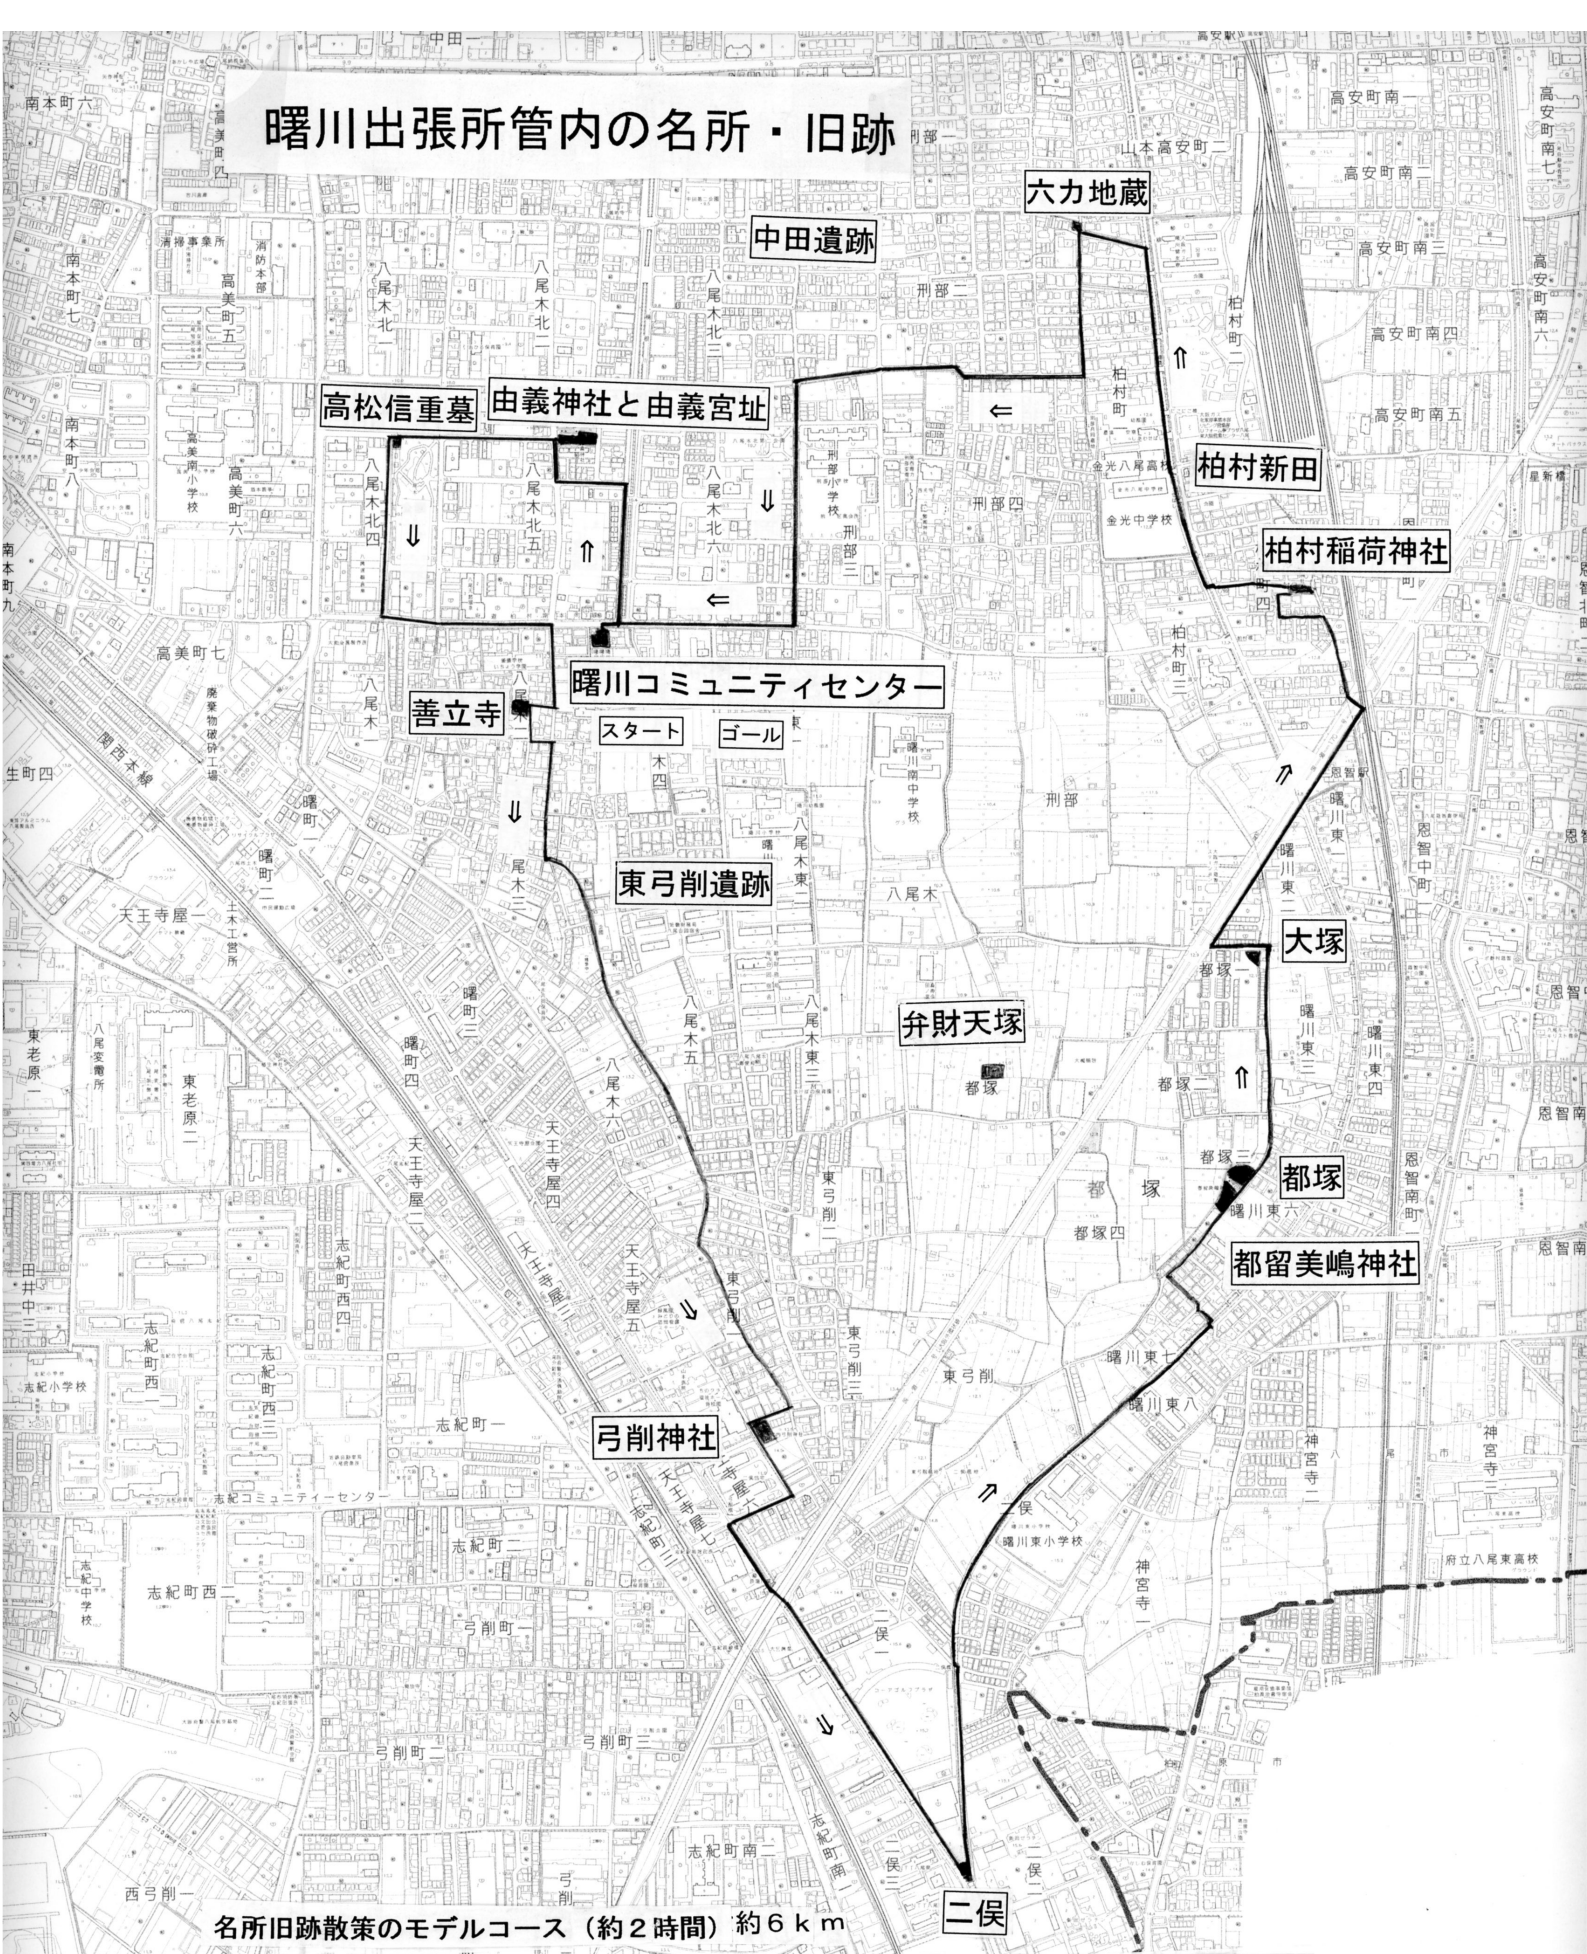

# 曙川出張所管内の名所・旧跡

名所旧跡散策のモデルコース (約2時間) 約6 km

- 【スタート】曙川コミュニティセンター…… (10分) ……由義神社…… (5分)  
 ……高松信重墓…… (10分) ……善立寺…… (15分) ……弓削神社…… (8分)  
 ……二俣…… (15分) ……都留美鳴神社・都塚…… (8分) ……大塚古墳…… (10分)  
 ……柏村稲荷神社…… (10分) ……六力地蔵尊…… (20分) ……曙川コミュニティセンター【ゴール】