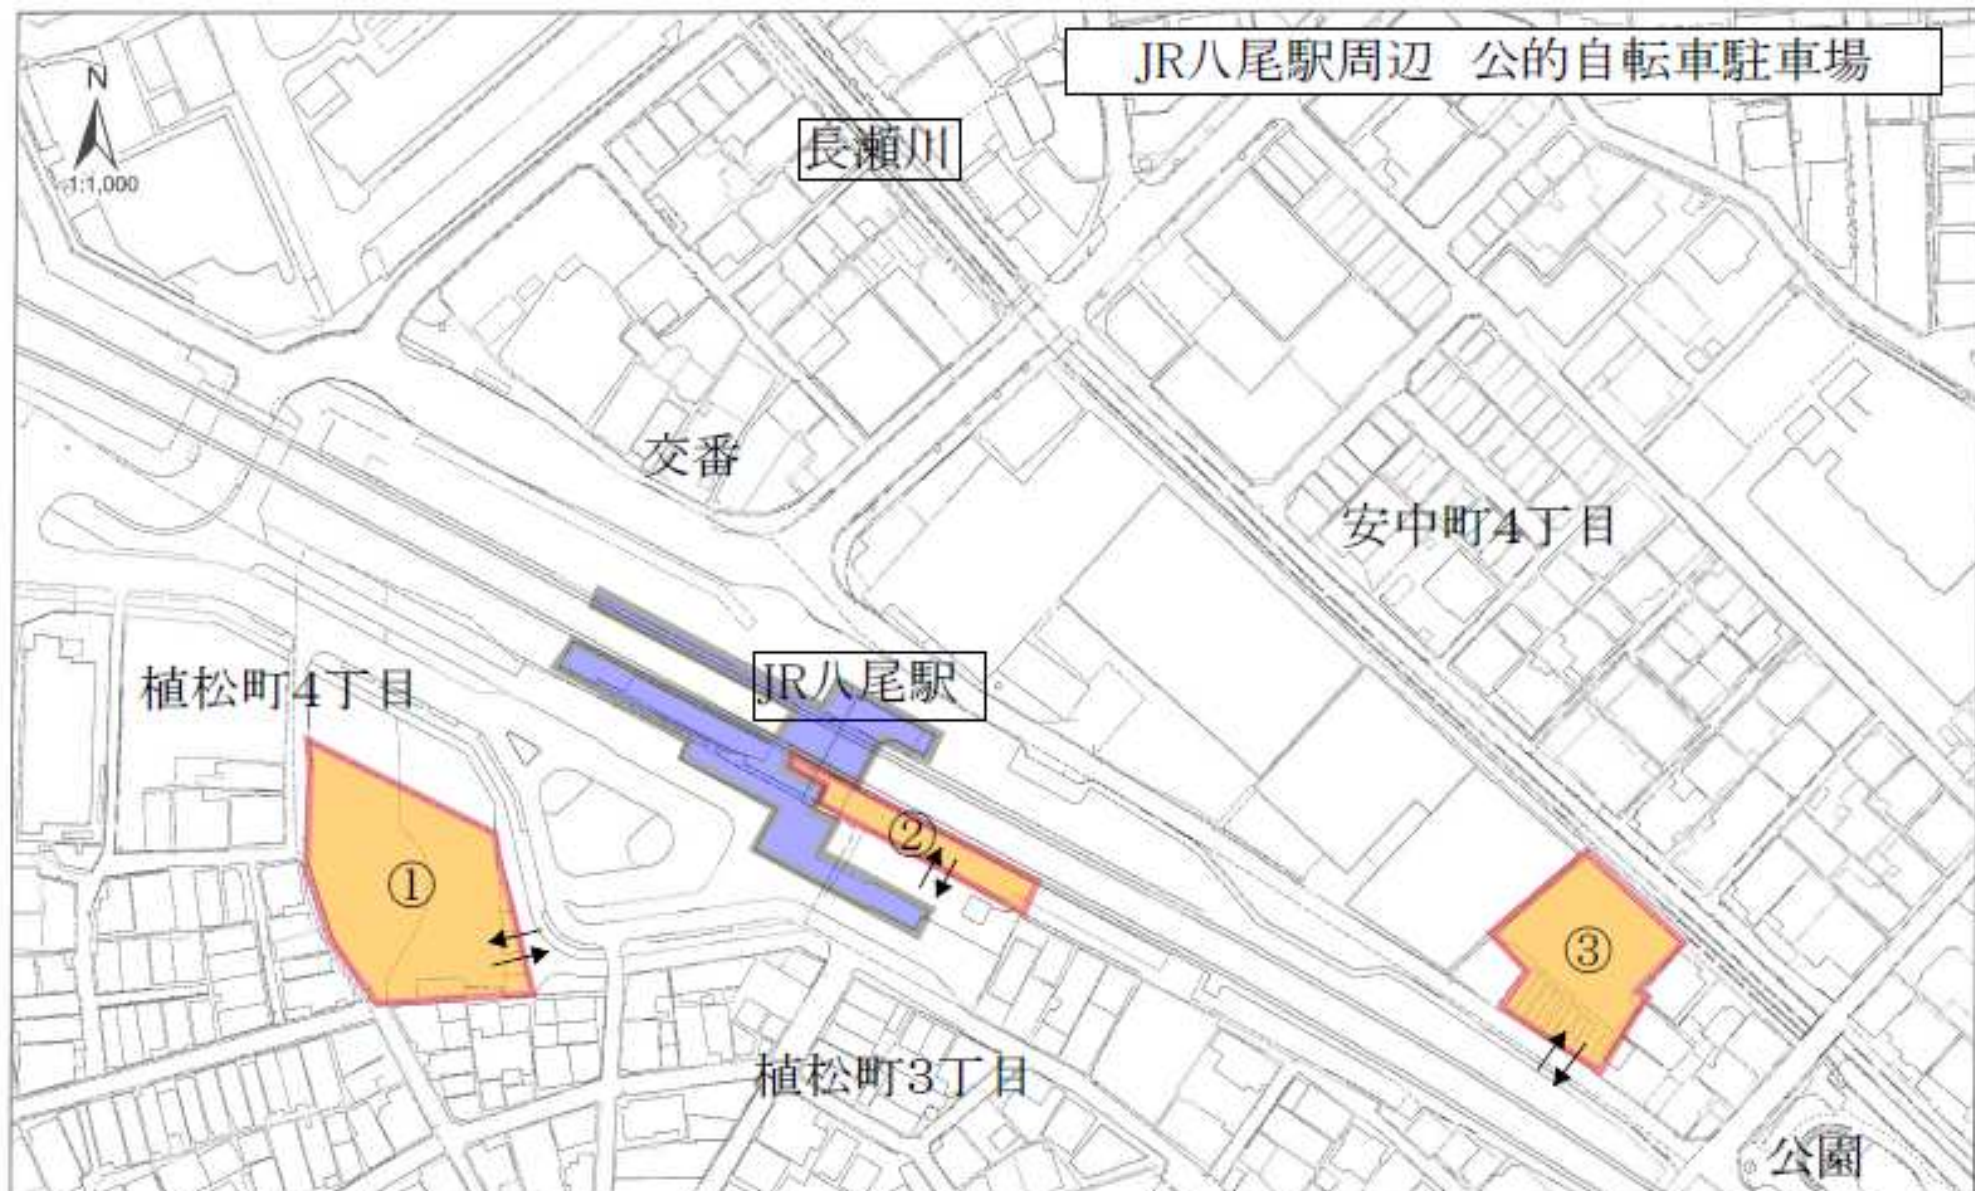

JR八尾駅周辺 公的自転車駐車場

	自転車駐車場名	電話番号	管理会社	一時利用	定期利用	バイク可	レンタサイクル
①	JR八尾駅西自転車駐車場	072-922-0722	八尾シティネット(株)	○	○		
②	JR八尾駅西第2自転車駐車場			○			
③	JR八尾駅東自転車駐車場	072-924-3297		○	○	○	○