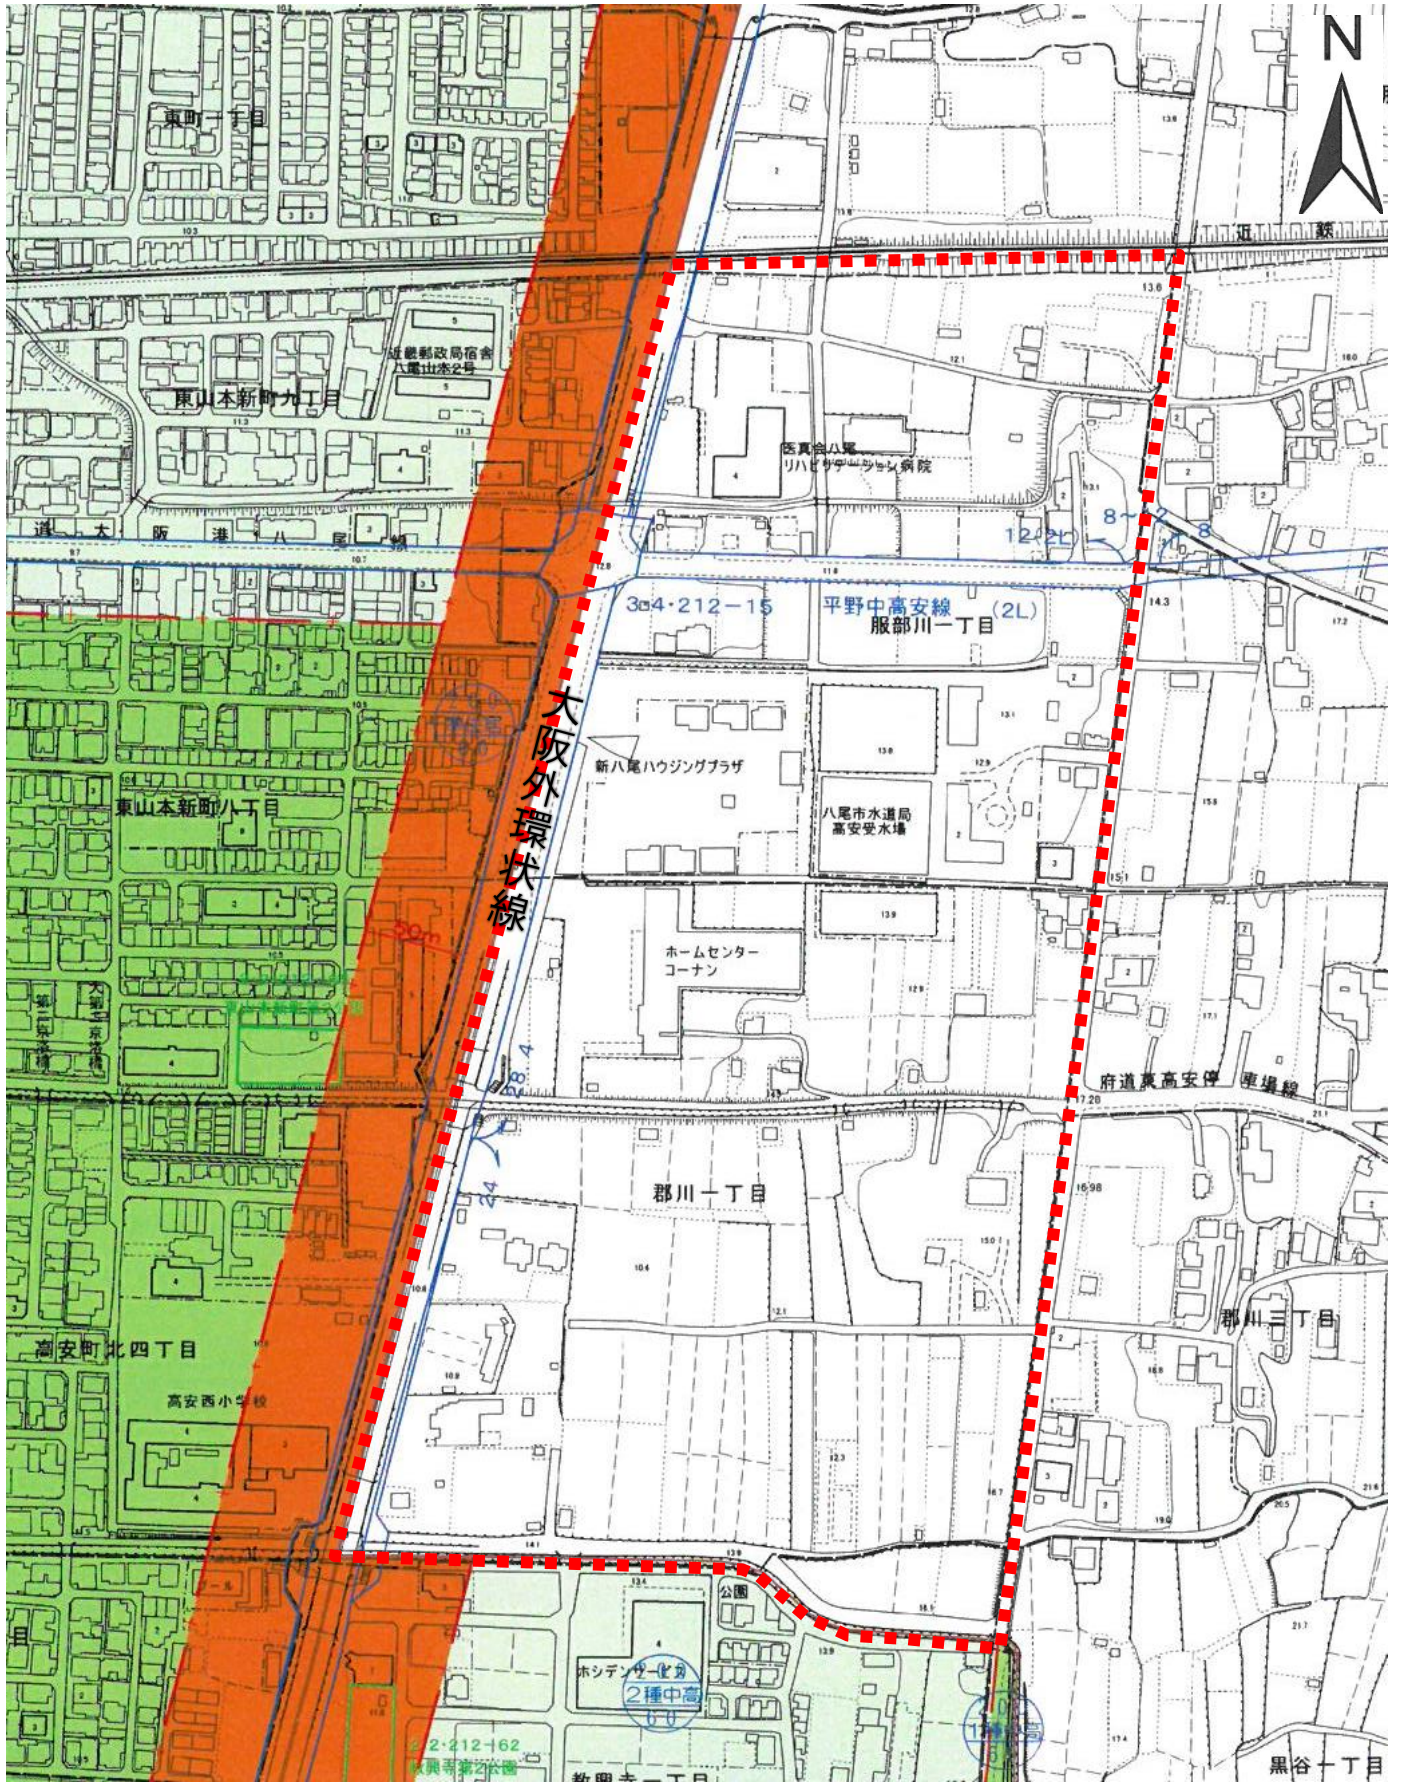

八尾市服部川・郡川地区

事業化検討区域