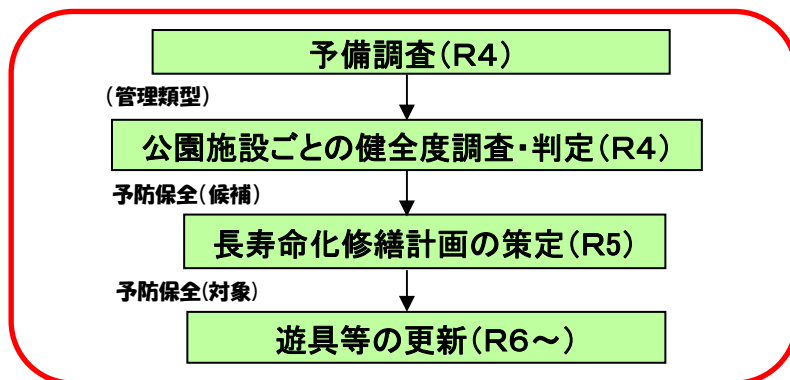

## 公園点検の実施

八尾市都市整備部は、市内にある360を超える公園の点検をしています。遊具については、毎年6～7月に点検を行い、遊具使用時に事故が起こらないように不具合の早期発見、迅速な初期対応を行い、利用者さまの安全・安心を確保するため維持管理を実施しています。また、昨年度は公園の長寿命化計画健全度調査を行いました。

ブランコ金具の至近目視

複合遊具のボルトゆるみ確認

公園施設長寿命化計画

：計画的な維持管理を行う公園