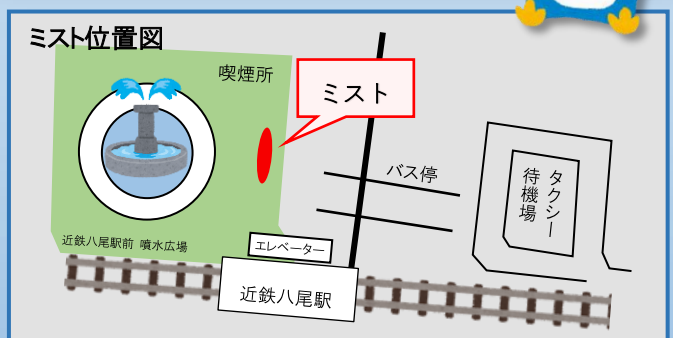

NEWS 都市整備!!

近鉄八尾駅前広場にて ミストを稼働しています!

八尾市では、駅前広場を利用される方々に、暑さをやわらげ、涼しさを感じてもらうため、ミスト装置を設置いたしました。

※ミストは7時から19時の間で稼働しておりますが、自動制御をしているため、気象条件により噴霧しない場合もあります。

皆さま、是非、現地にて涼しさを体感してみてください

大阪府
大阪府都市緑化を活用した猛暑対策事業
このミスト・上屋・緑化・保水性ブロック
は森林環境税を財源とした
大阪府からの助成を受けて実施しました
令和6年2月 八尾市