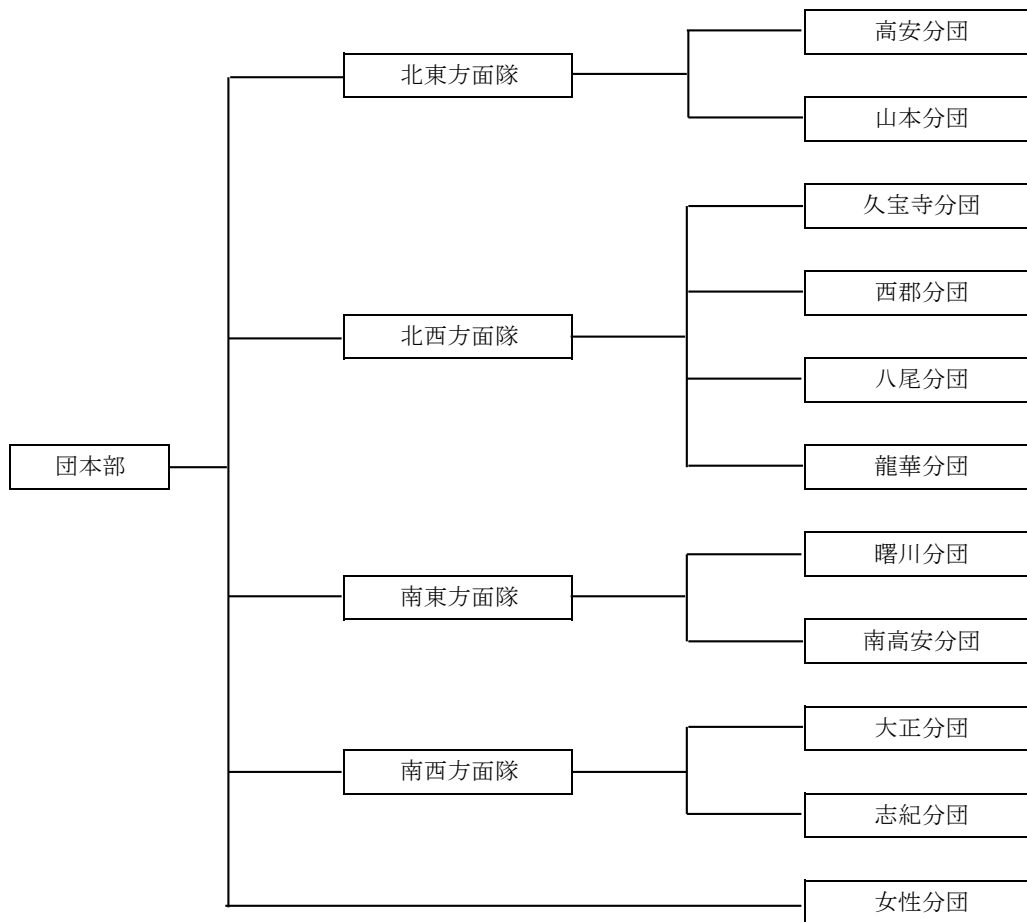

# 消 防 団 機 構 図

令和3年4月1日 現在

## 団 員 の 配 置 状 況

	団長	副団長		分団長	副分団長	部長	班長	団員	合計
			方面隊長						
団 本 部	1	2	4						7
久 宝 寺 分 団			(1)	1	1	1	2	9	14
西 郡 分 団				1	1	1	2	6	11
八 尾 分 団				1	1	1	2	5	10
龍 華 分 団				1	1	1	2	7	12
大 正 分 団			(1)	1	2	3	4	13	23
曙 川 分 団				1	1	1	3	12	18
南 高 安 分 団			(1)	1	3	3	12	30	49
高 安 分 団			(1)	1	4	3	9	18	35
山 本 分 団				1	4	4	8	32	49
志 紀 分 団				1	4	4	9	34	52
女 性 分 団				1	1	1		7	10
合 計	1	2	4	11	23	23	53	173	290