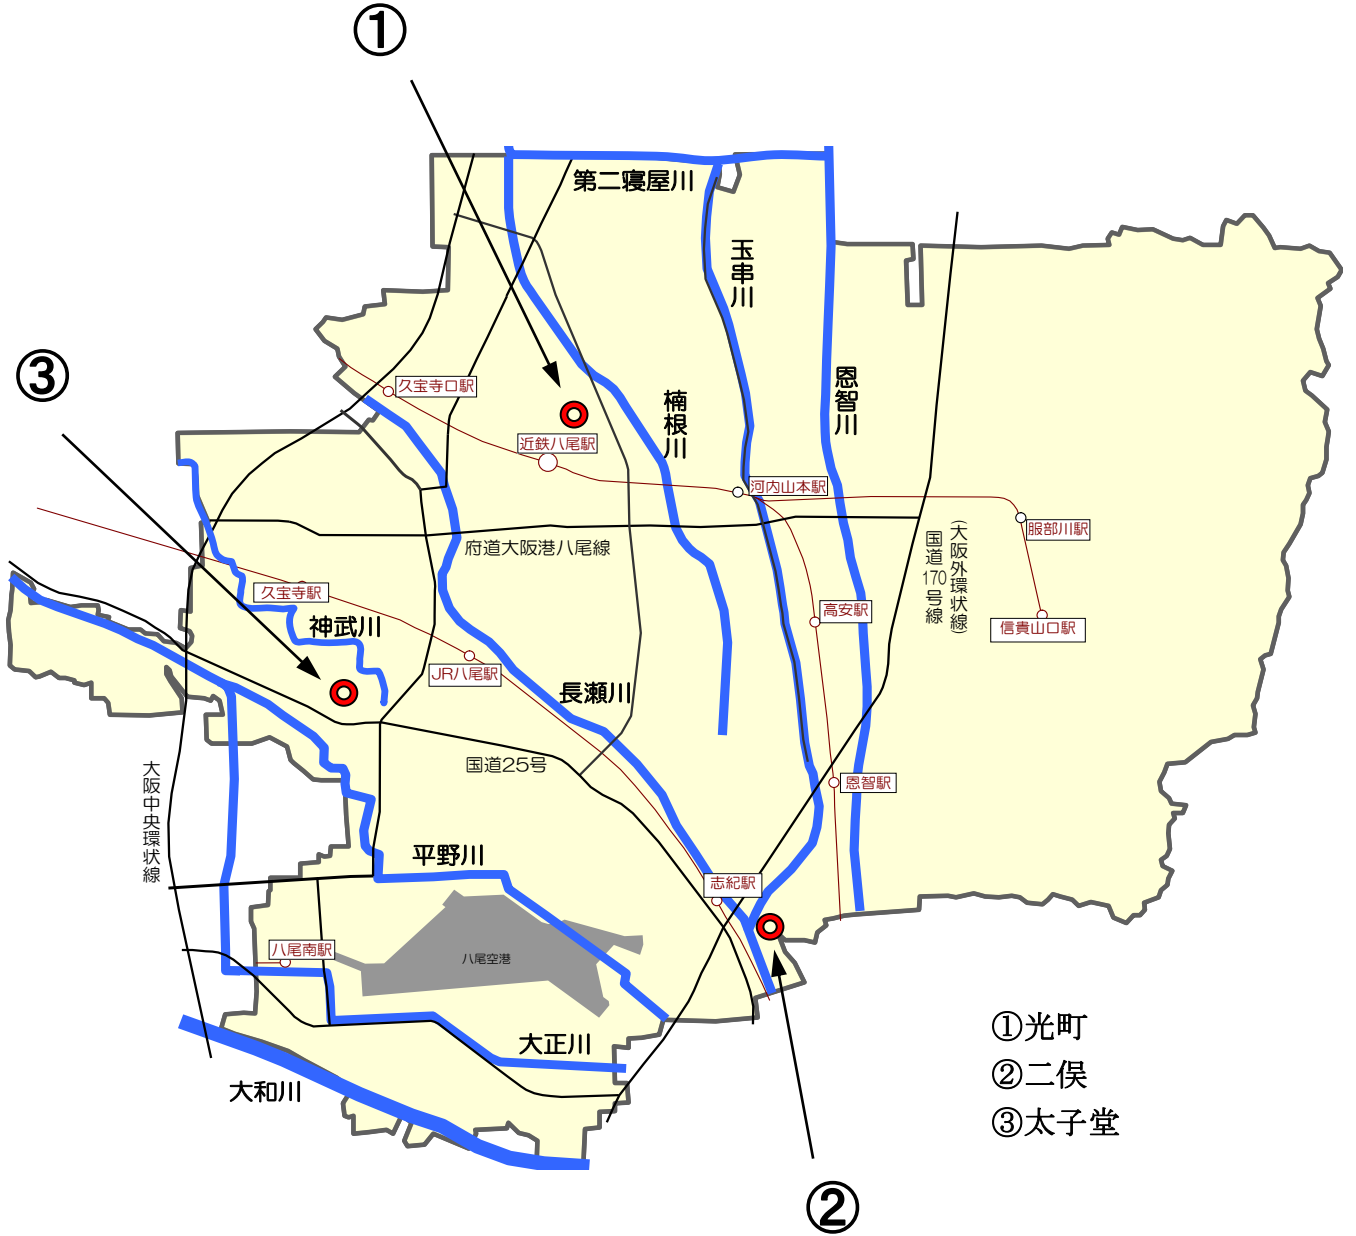

令和2年度八尾市地下水質測定地点（概況調査）

令和2年度八尾市地下水質測定地点（継続監視調査）