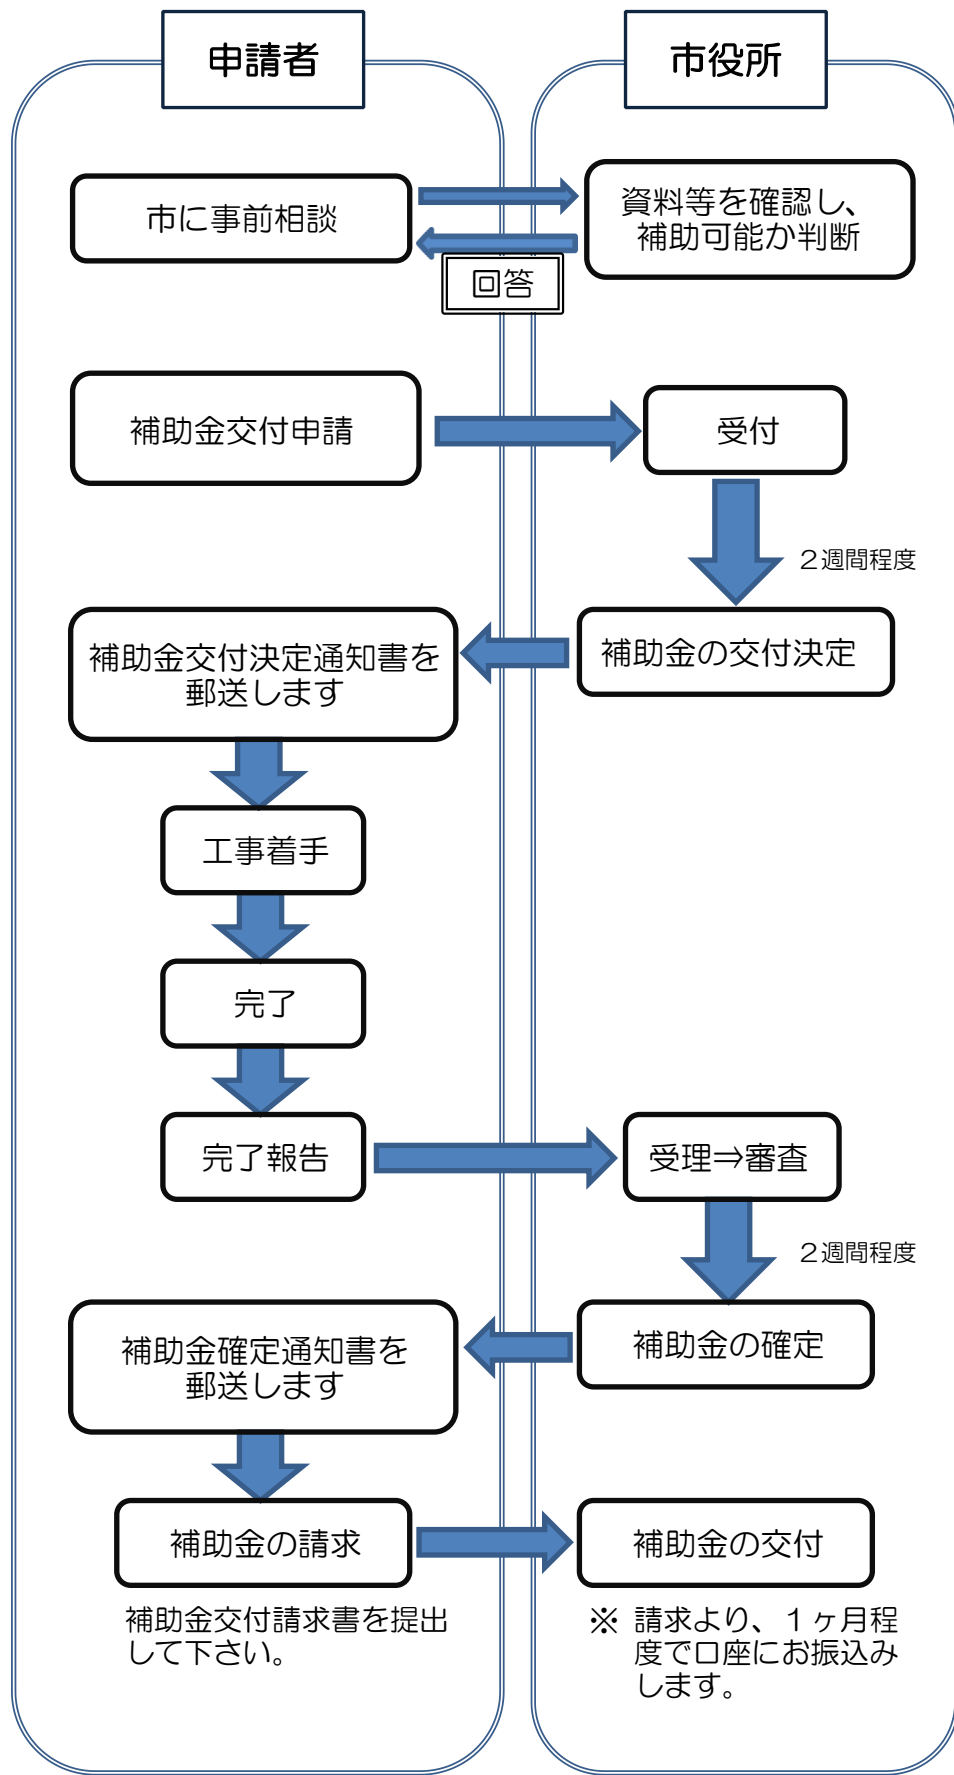

<補助金交付申請の流れ>

※処理の期間については、協議や訂正により2週間以上かかることもあります。