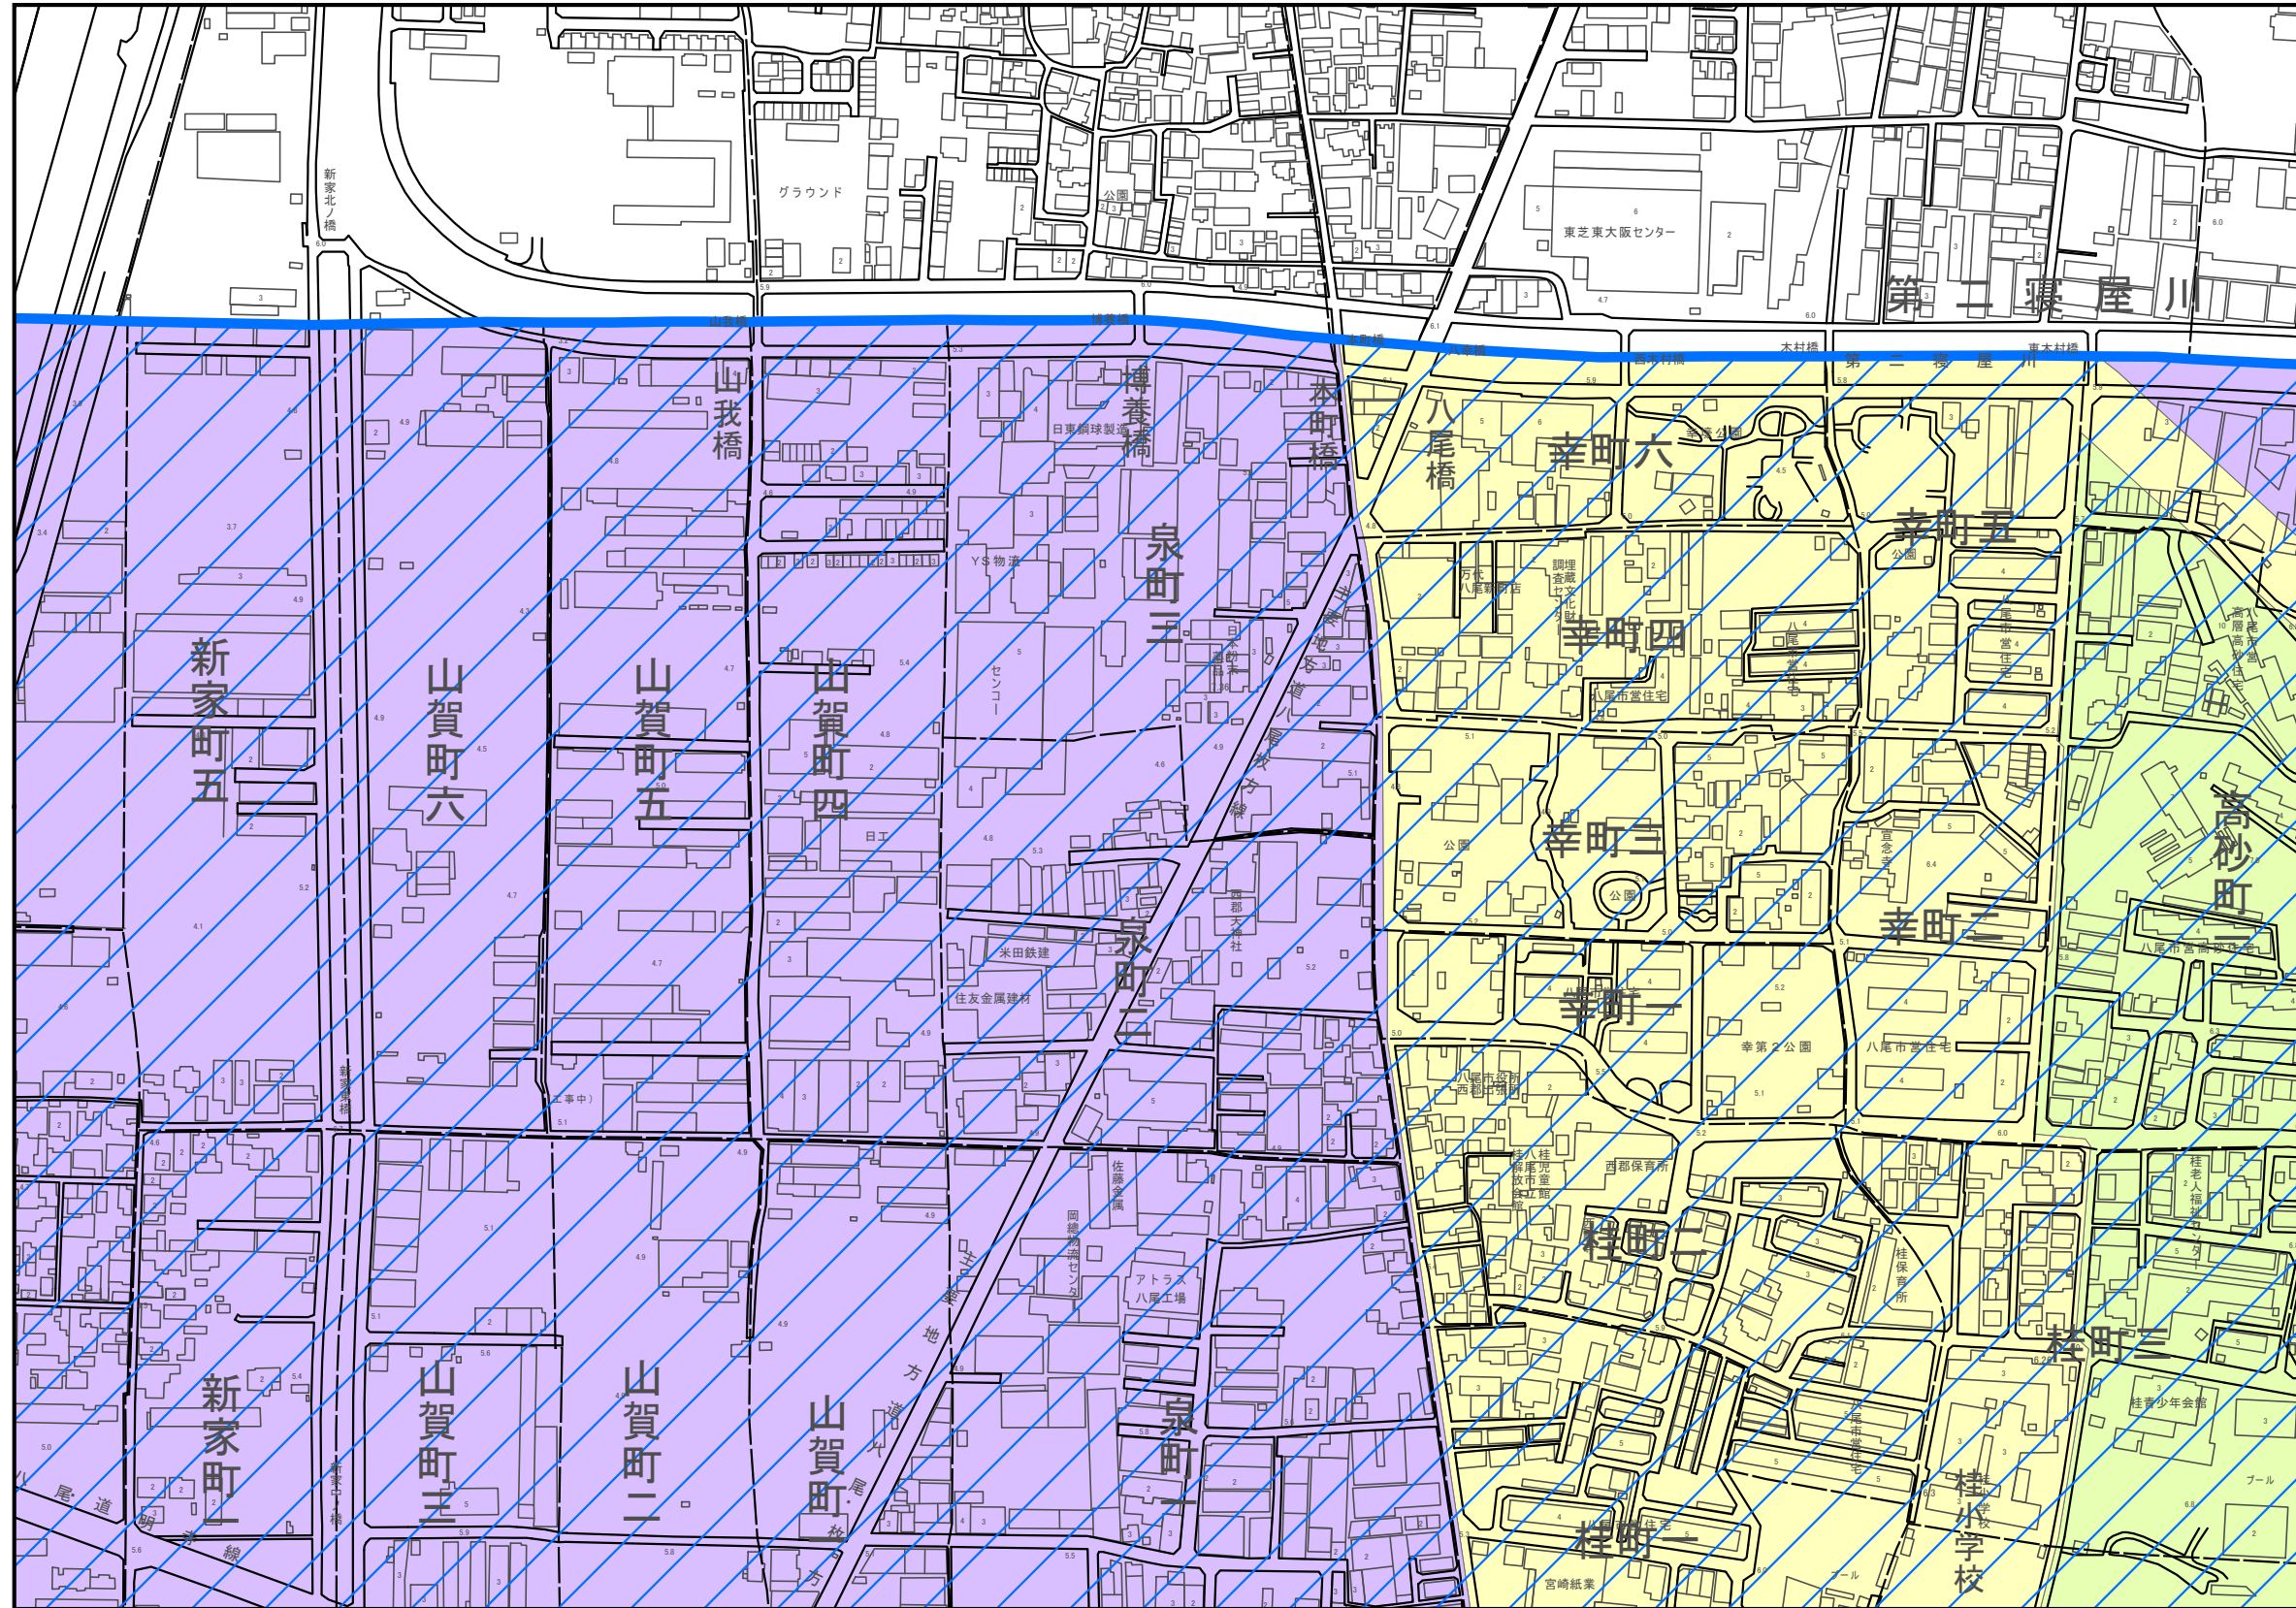

八尾市立地適正化計画 誘導区域図

※居住誘導区域及び都市機能誘導区域内には、生産緑地地区に指定されているものや地区計画等、個別の法令や都市計画等の各計画において住宅の建築が規制されている地域等、居住を誘導するために適さない地域は含まないものとします。

図郭配置図 (中心太枠内本図)

-	-	-
1	2	3
7	8	9

【 - 】

【 - 】

【 - 】

【 1 】

【 3 】

【 7 】

【 8 】

【 9 】