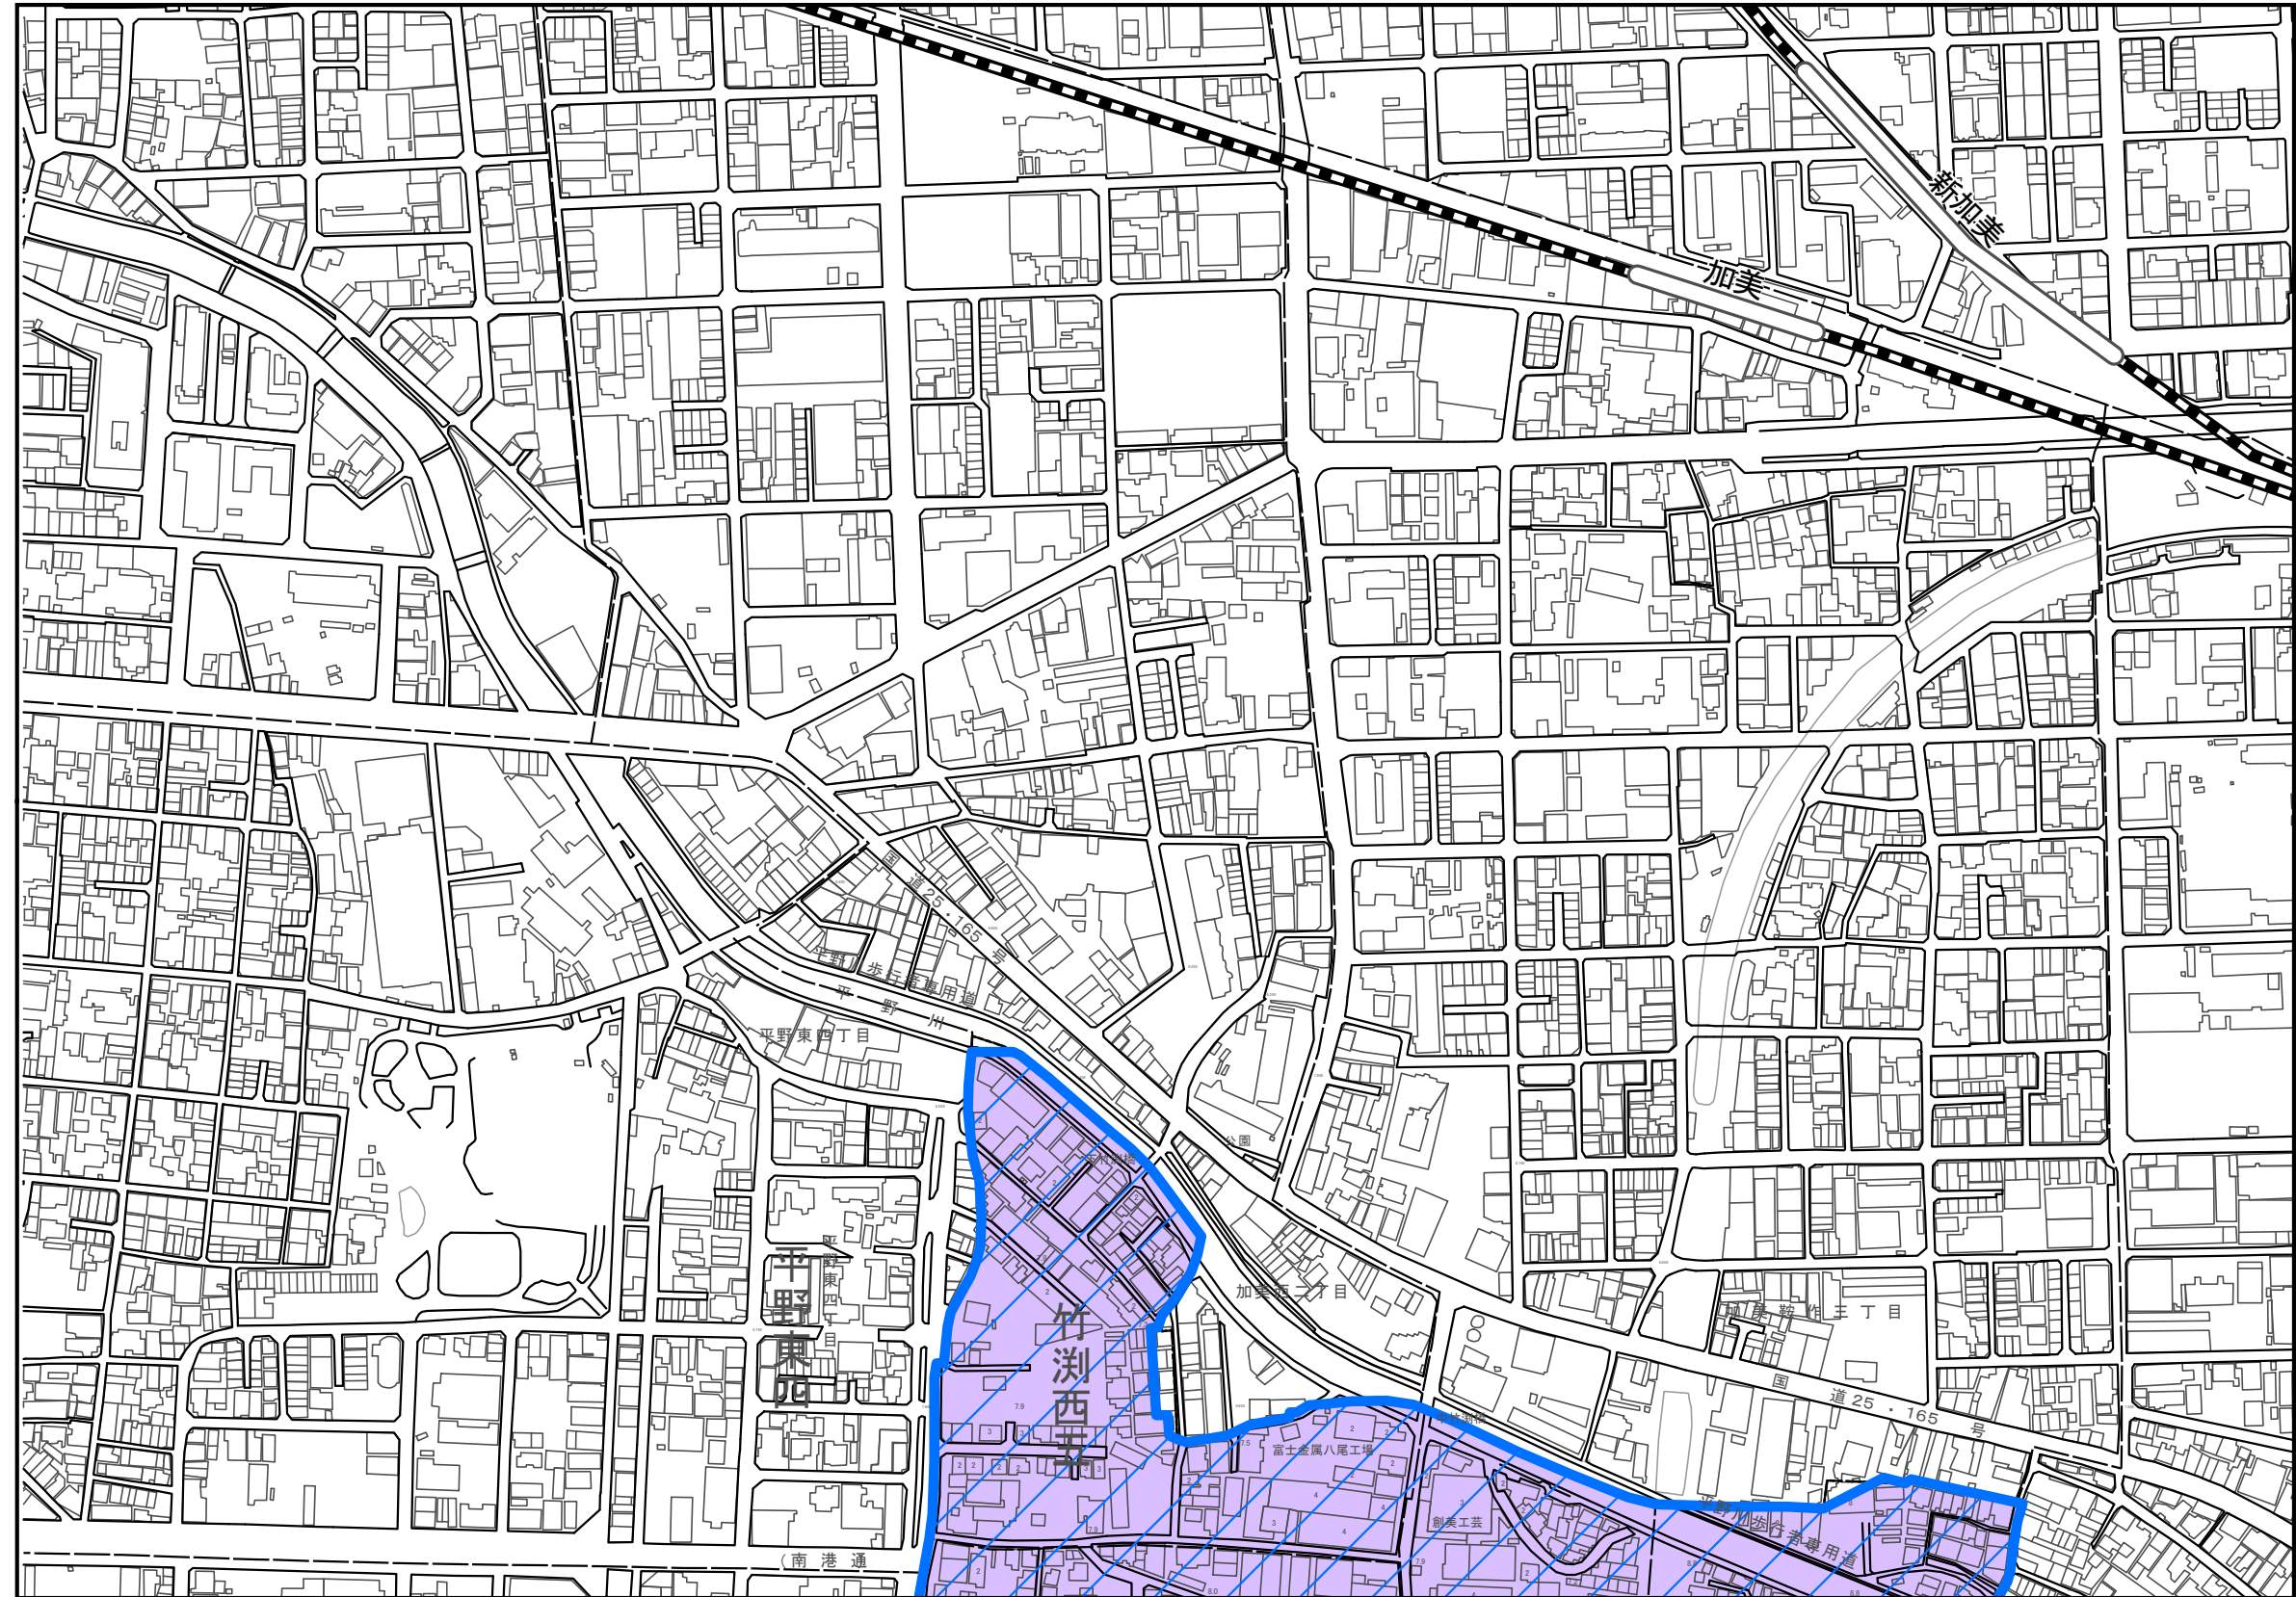

# 八尾市立地適正化計画 誘導区域図

※居住誘導区域及び都市機能誘導区域内には、生産緑地地区に指定されているものや地区計画等、個別の法令や都市計画等の各計画において住宅の建築が規制されている地域等、居住を誘導するために適さない地域は含まないものとします。

図郭配置図 (中心太枠内本図)

-	-	13
-	20	21
-	28	29

【 - 】

【 - 】

【 13 】

【 - 】

【 21 】

【 - 】

【 28 】

【 29 】