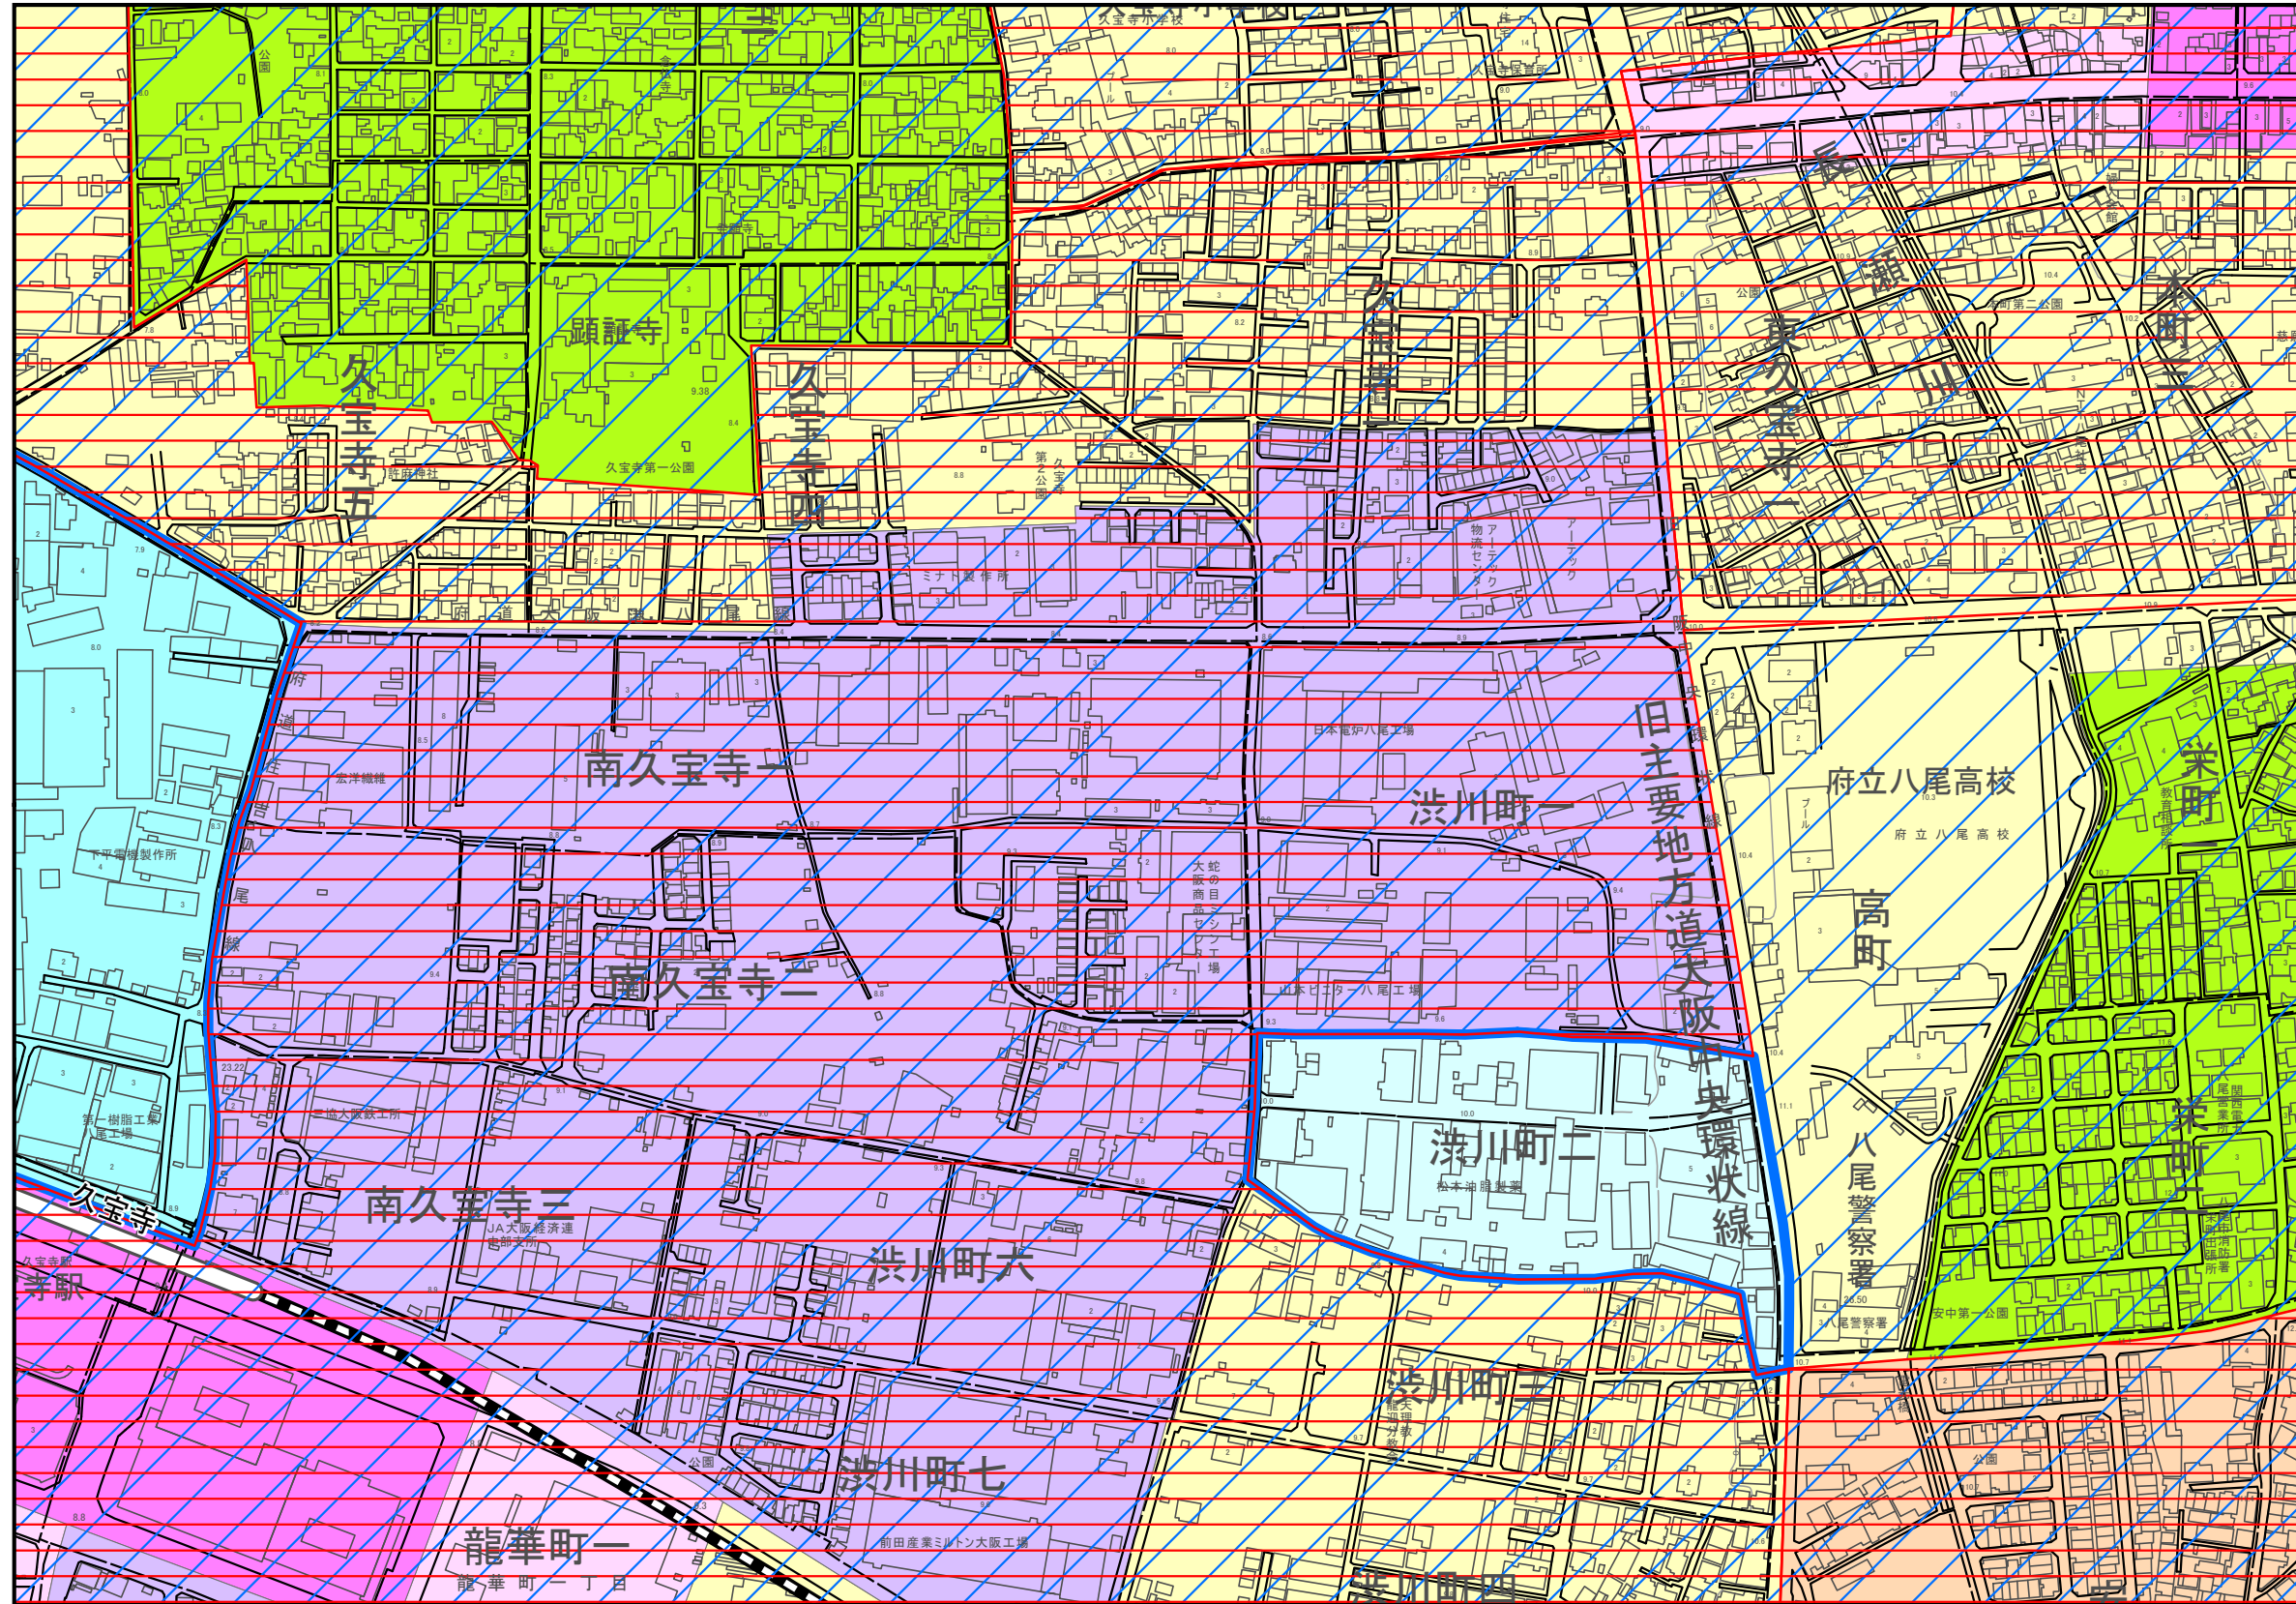

# 八尾市立地適正化計画 誘導区域図

※居住誘導区域及び都市機能誘導区域内には、生産緑地地区に指定されているものや地区計画等、個別の法令や都市計画等の各計画において住宅の建築が規制されている地域等、居住を誘導するために適さない地域は含まないものとします。

図郭配置図 (中心太枠内本図)

13	14	15
21	22	23
29	30	31

【 13 】

【 14 】

【 15 】

【 21 】

【 23 】

【 29 】

【 30 】

【 31 】