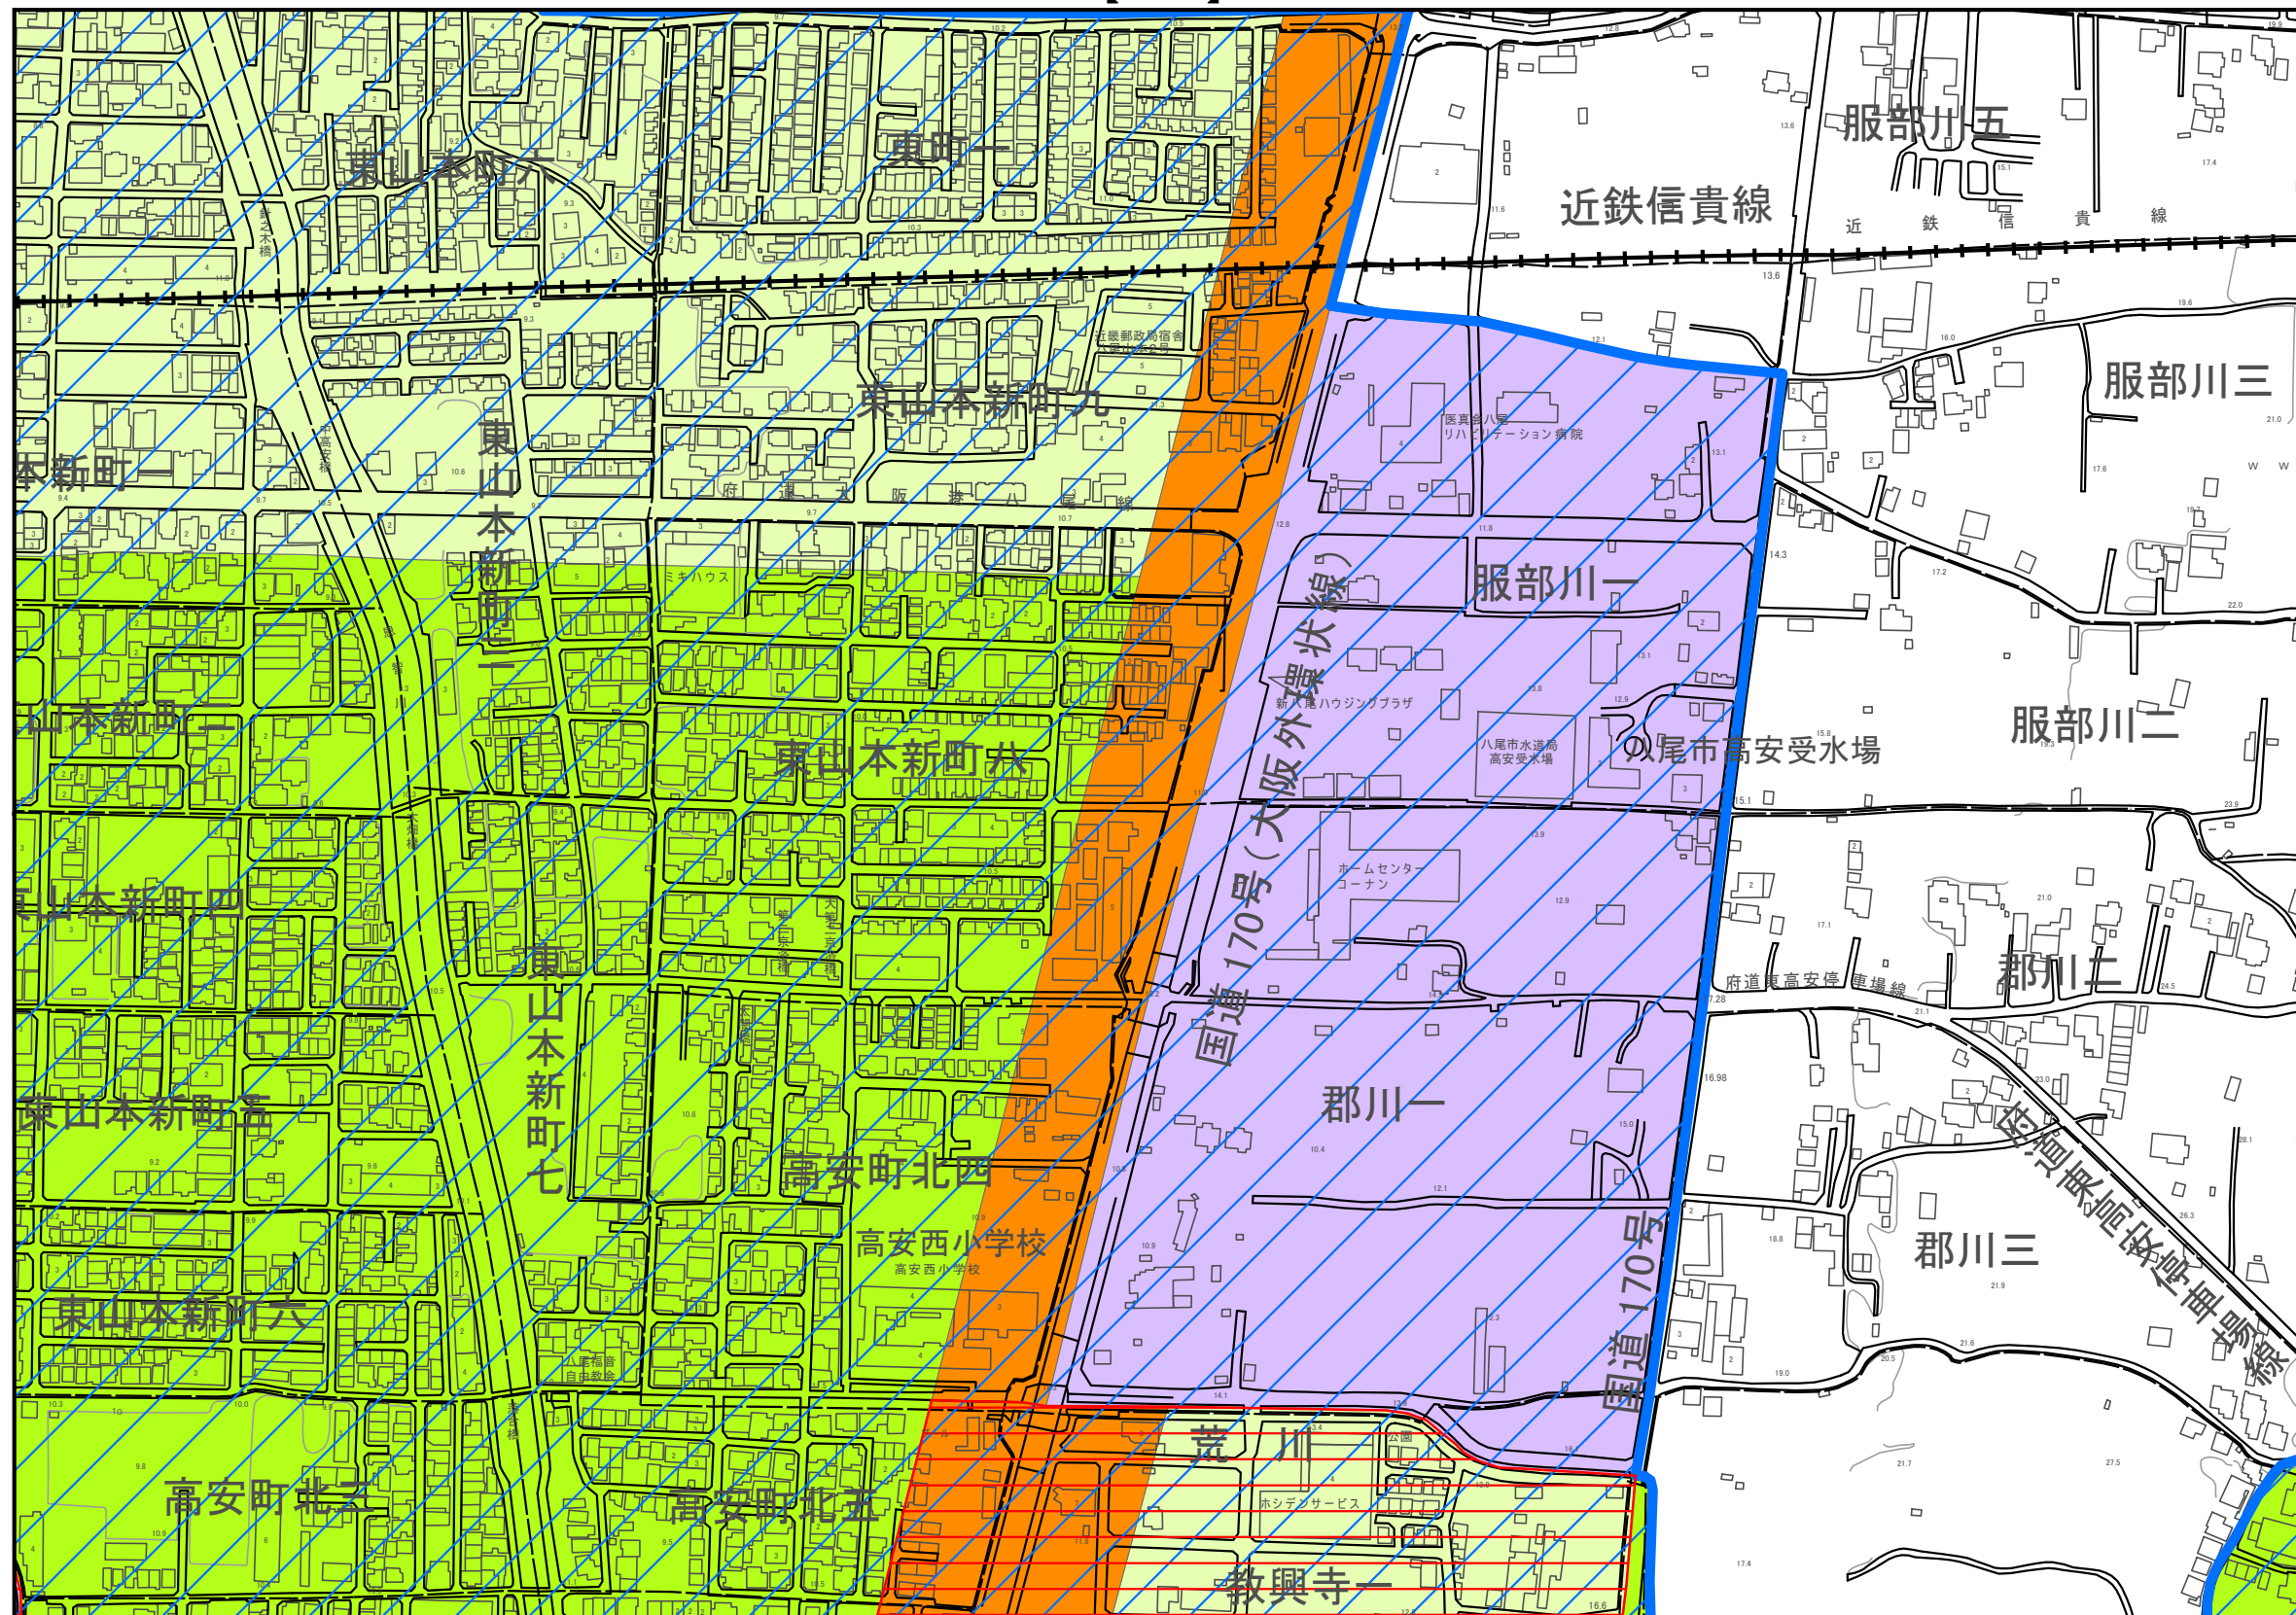

# 八尾市立地適正化計画 誘導区域図

※居住誘導区域及び都市機能誘導区域内には、生産緑地地区に指定されているものや地区計画等、個別の法令や都市計画等の各計画において住宅の建築が規制されている地域等、居住を誘導するために適さない地域は含まないものとします。

図郭配置図 (中心太枠内本図)

16	17	18
24	25	26
32	33	34

【 16 】

【 17 】

【 18 】

【 24 】

【 26 】

【 32 】

【 33 】

【 34 】