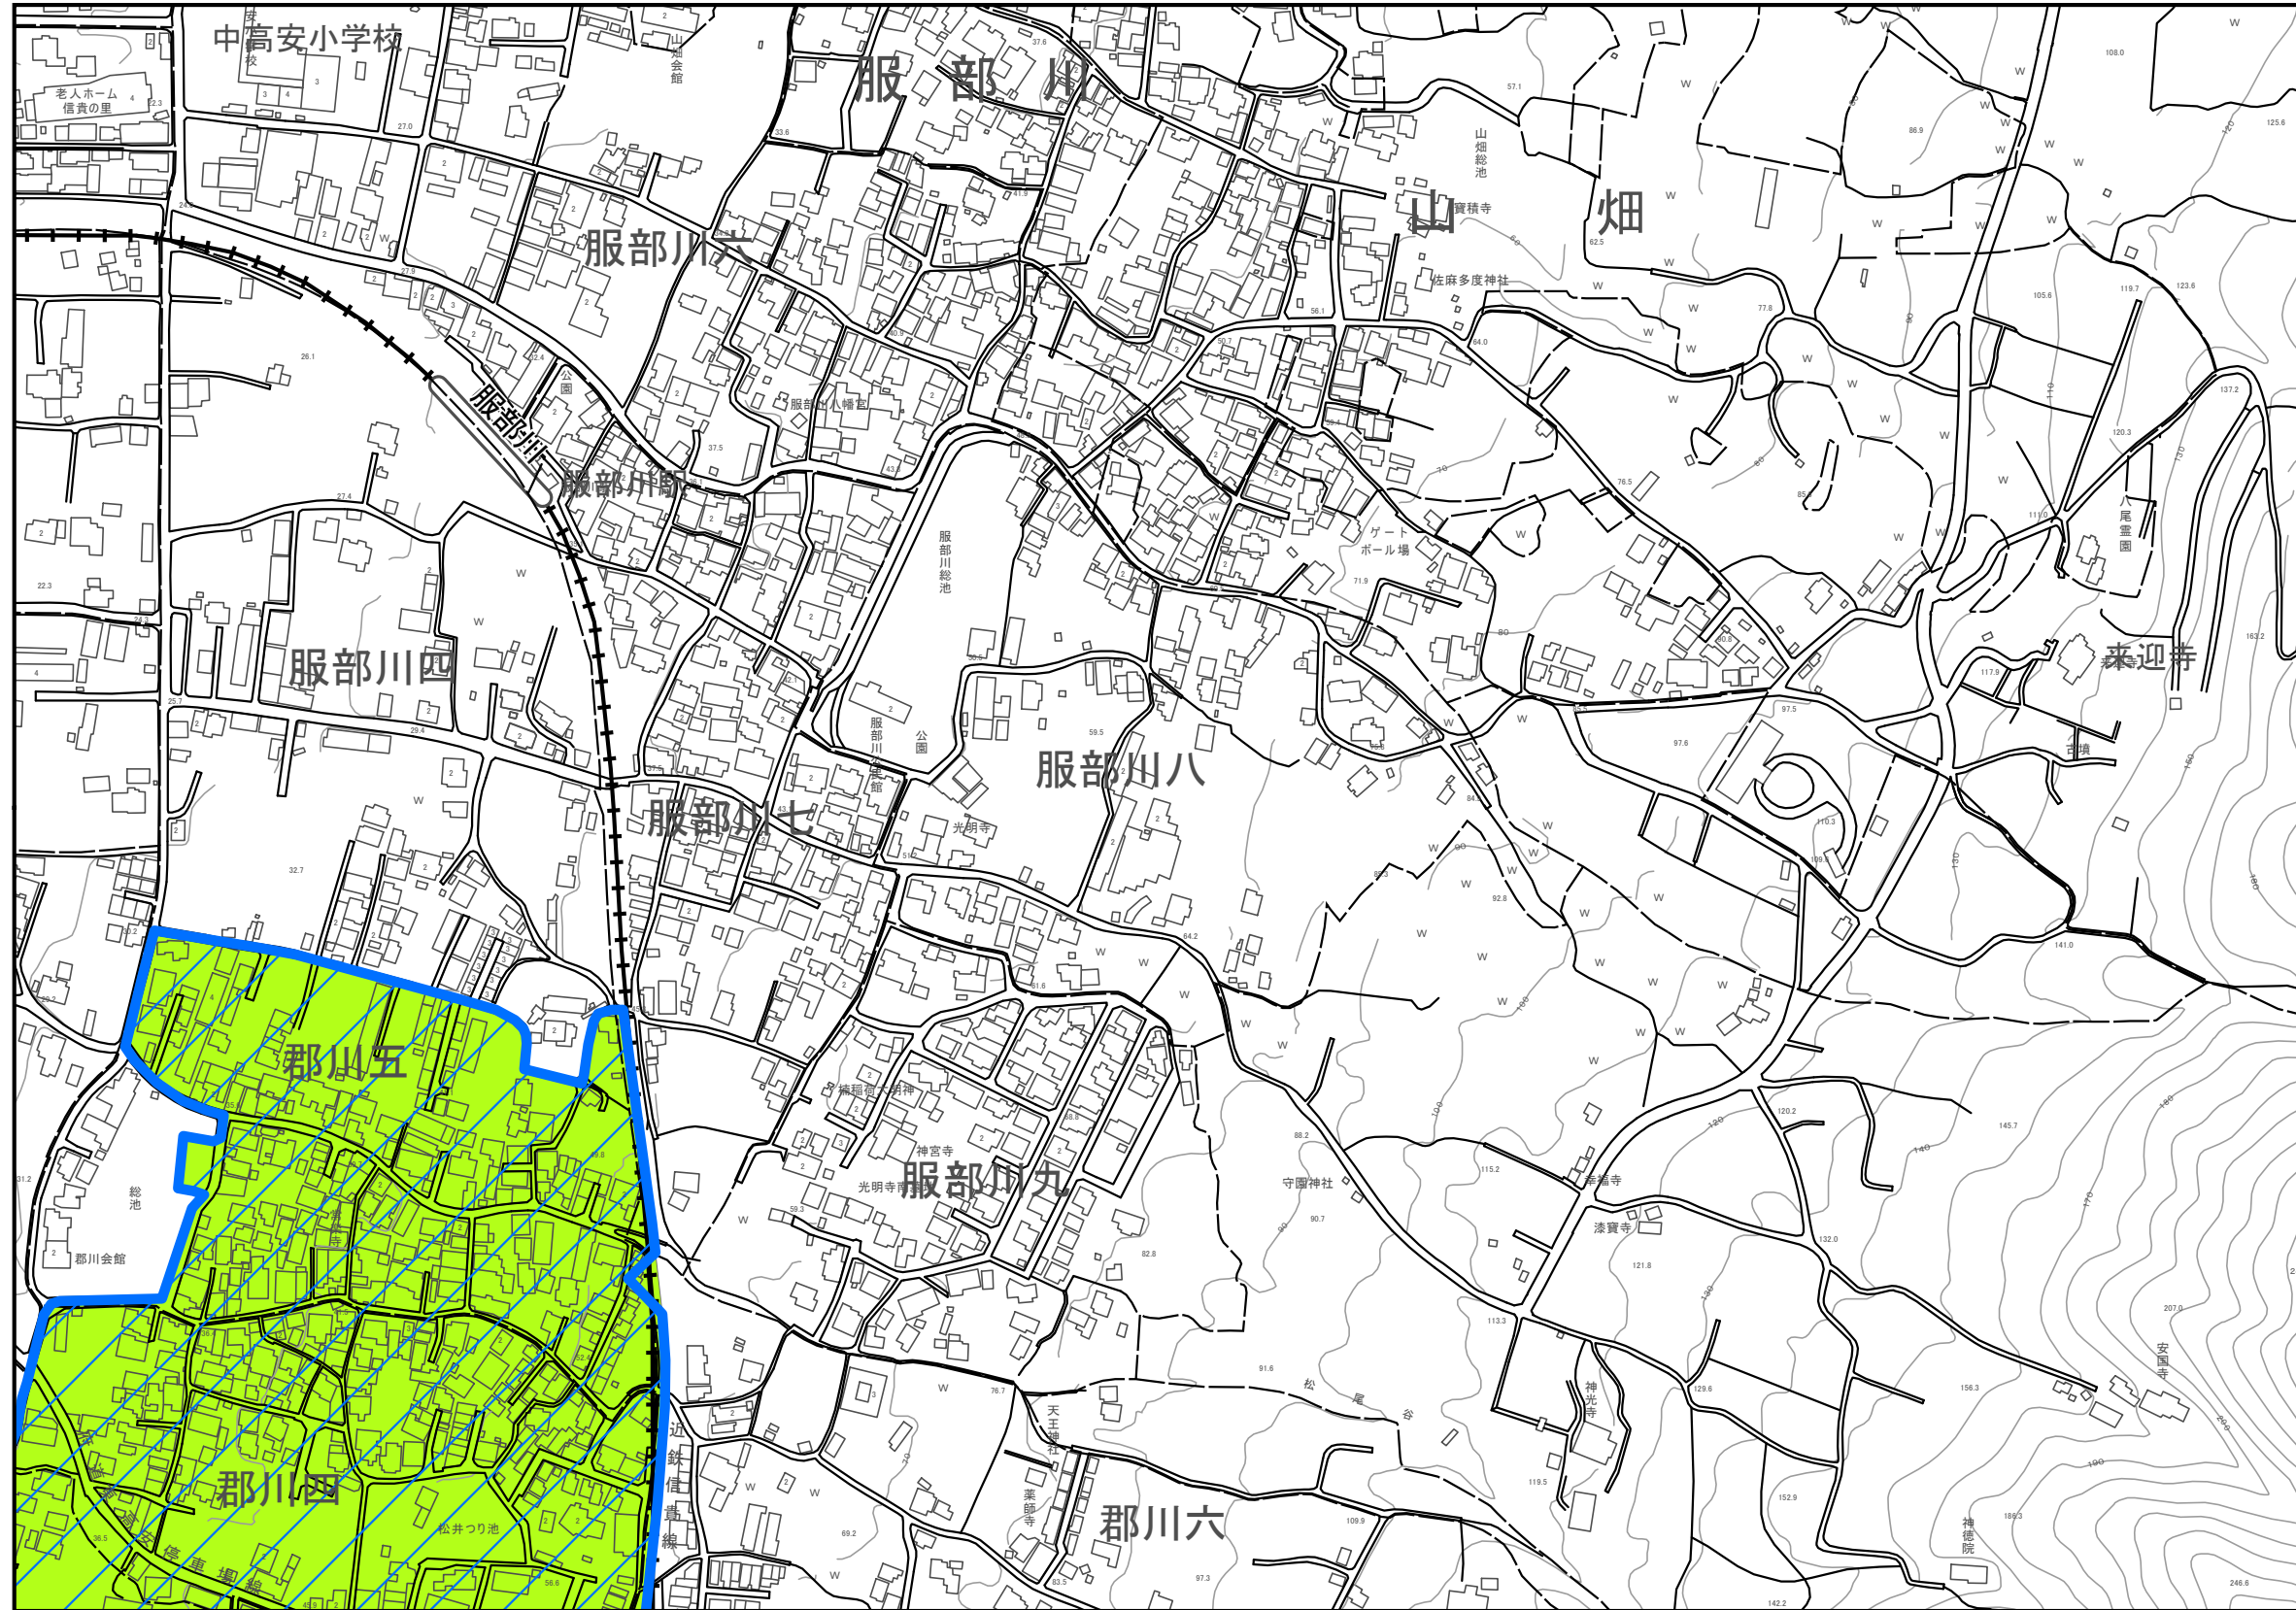

八尾市立地適正化計画 誘導区域図

※居住誘導区域及び都市機能誘導区域内には、生産緑地地区に指定されているものや地区計画等、個別の法令や都市計画等の各計画において住宅の建築が規制されている地域等、居住を誘導するために適さない地域は含まないものとします。

図郭配置図 (中心太枠内本図)

17	18	19
25	26	27
33	34	35

【 17 】

【 18 】

【 19 】

【 25 】

【 27 】

【 33 】

【 34 】

【 35 】