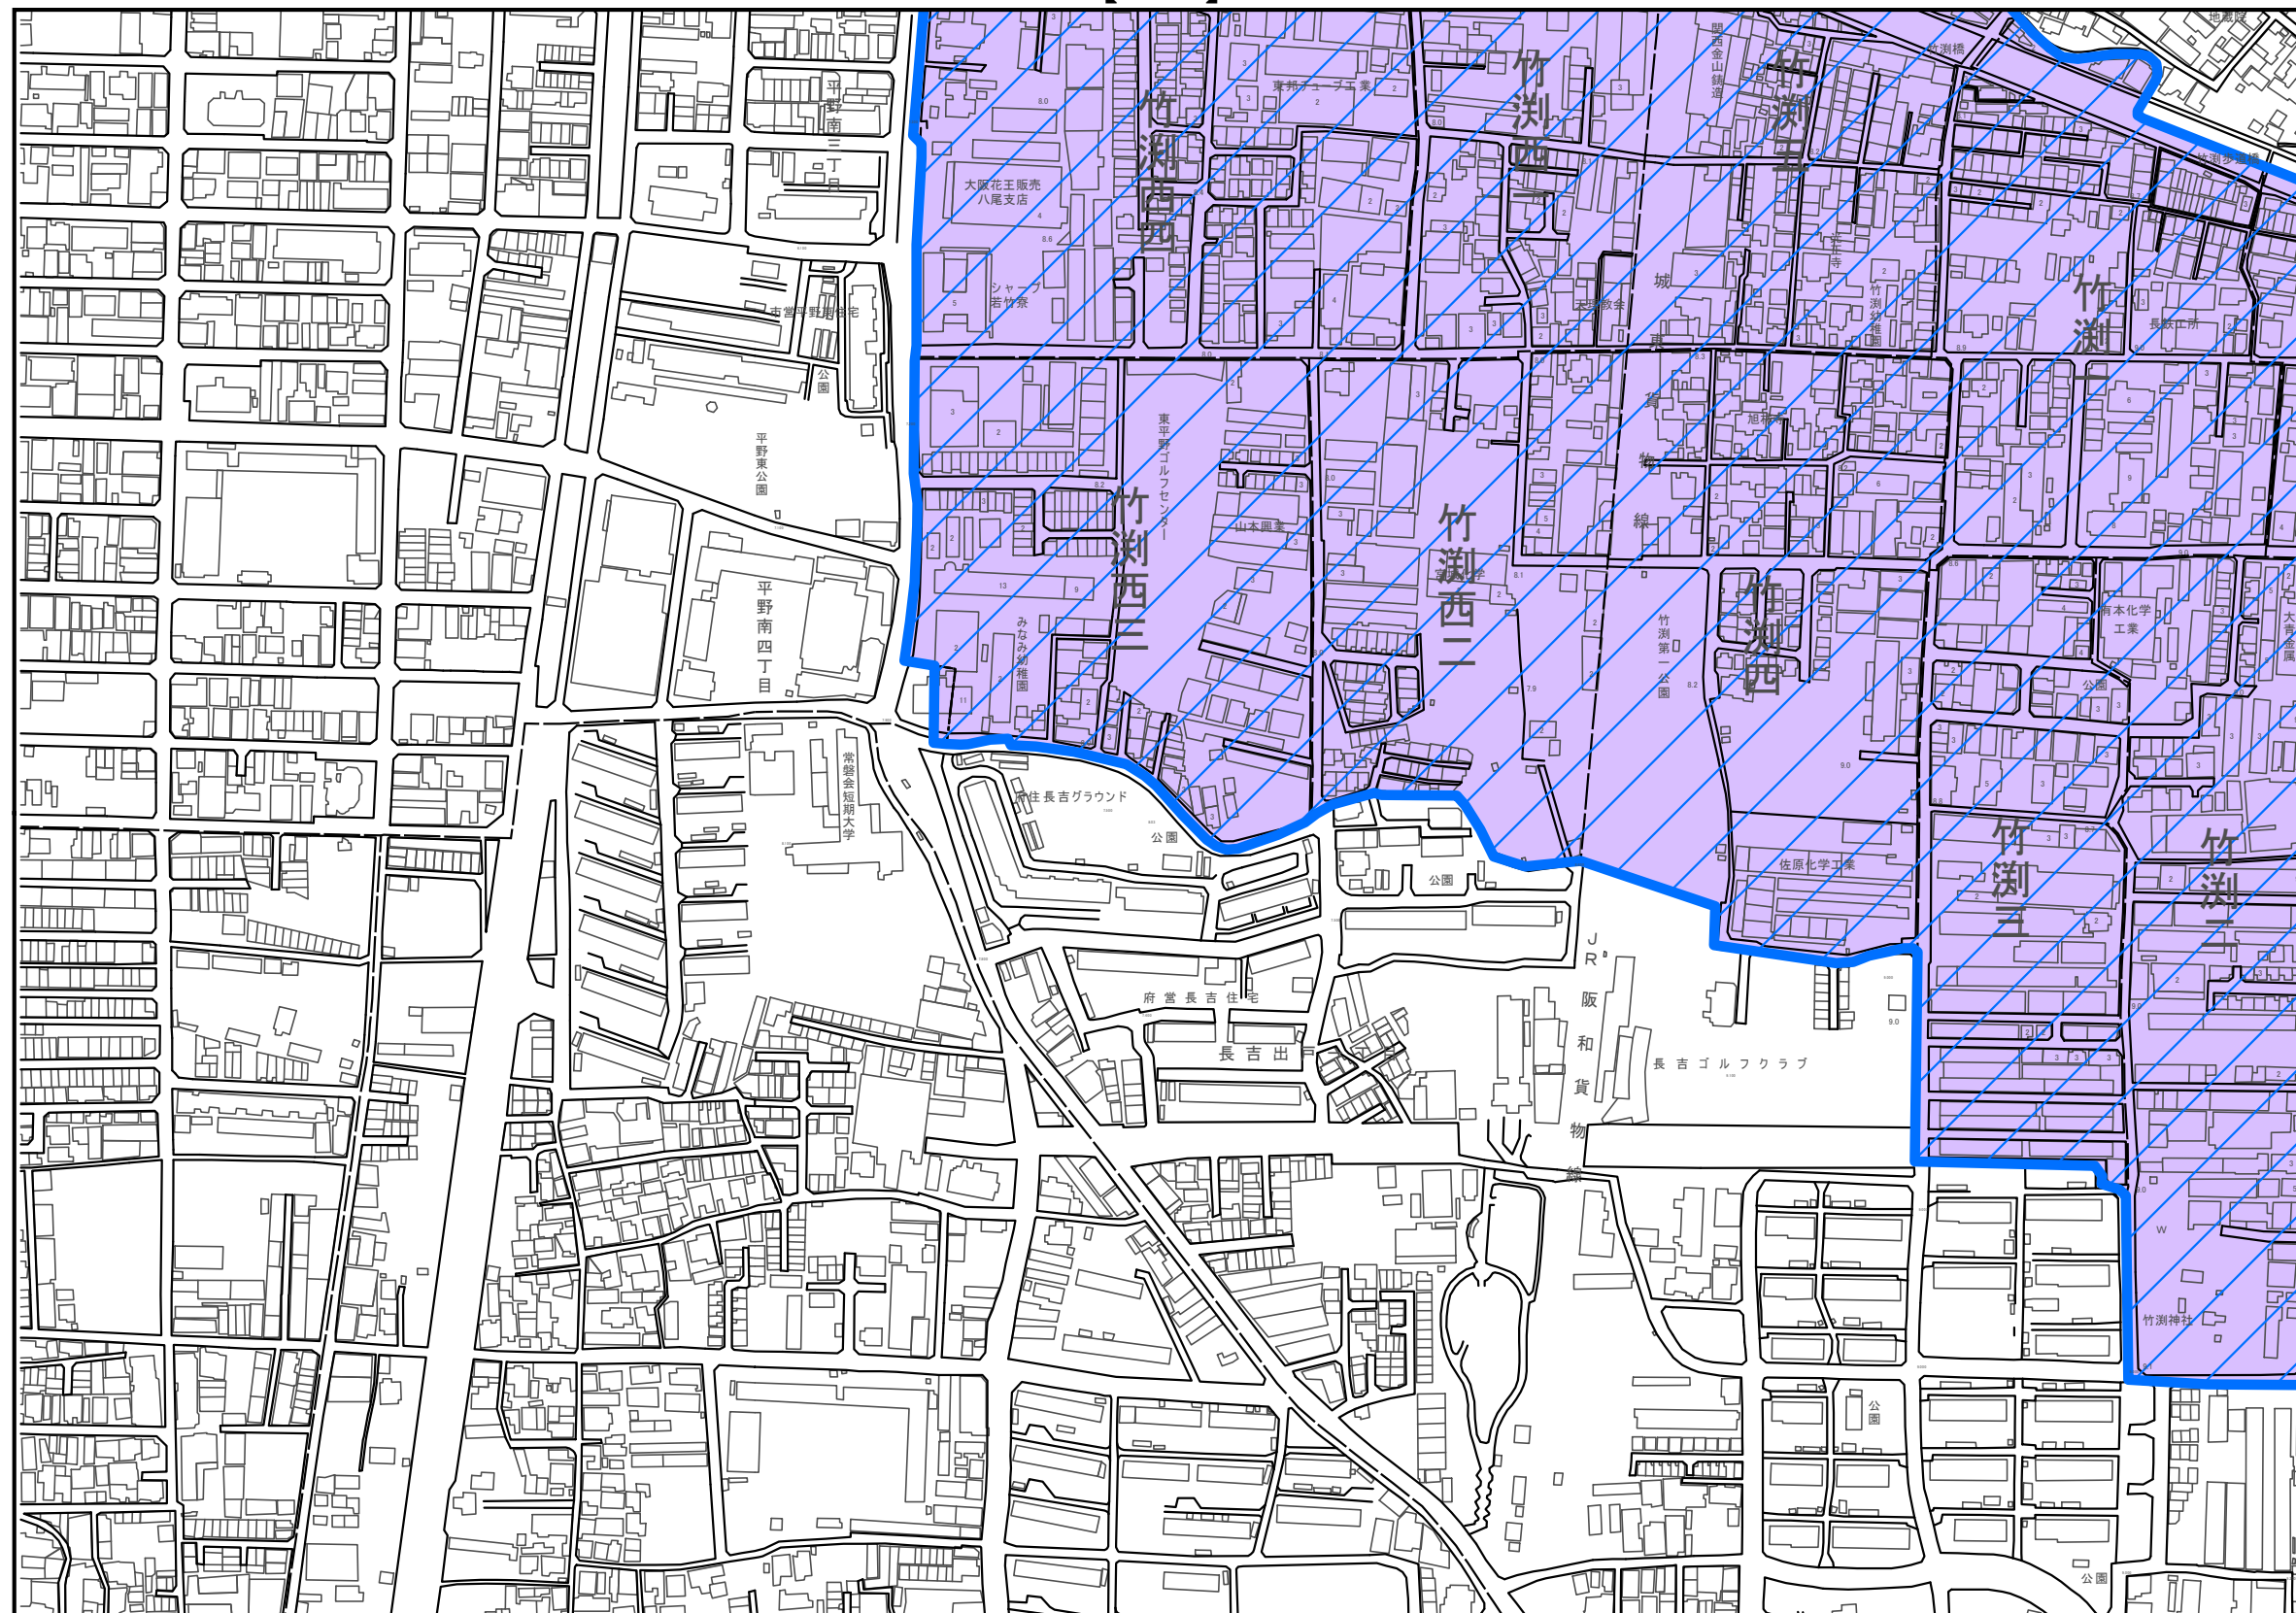

# 八尾市立地適正化計画 誘導区域図

※居住誘導区域及び都市機能誘導区域内には、生産緑地地区に指定されているものや地区計画等、個別の法令や都市計画等の各計画において住宅の建築が規制されている地域等、居住を誘導するために適さない地域は含まないものとします。

図郭配置図 (中心太枠内本図)

-	20	21
-	28	29
-	-	36

【 - 】

【 20 】

【 21 】

【 - 】

【 29 】

【 - 】

【 - 】

【 36 】