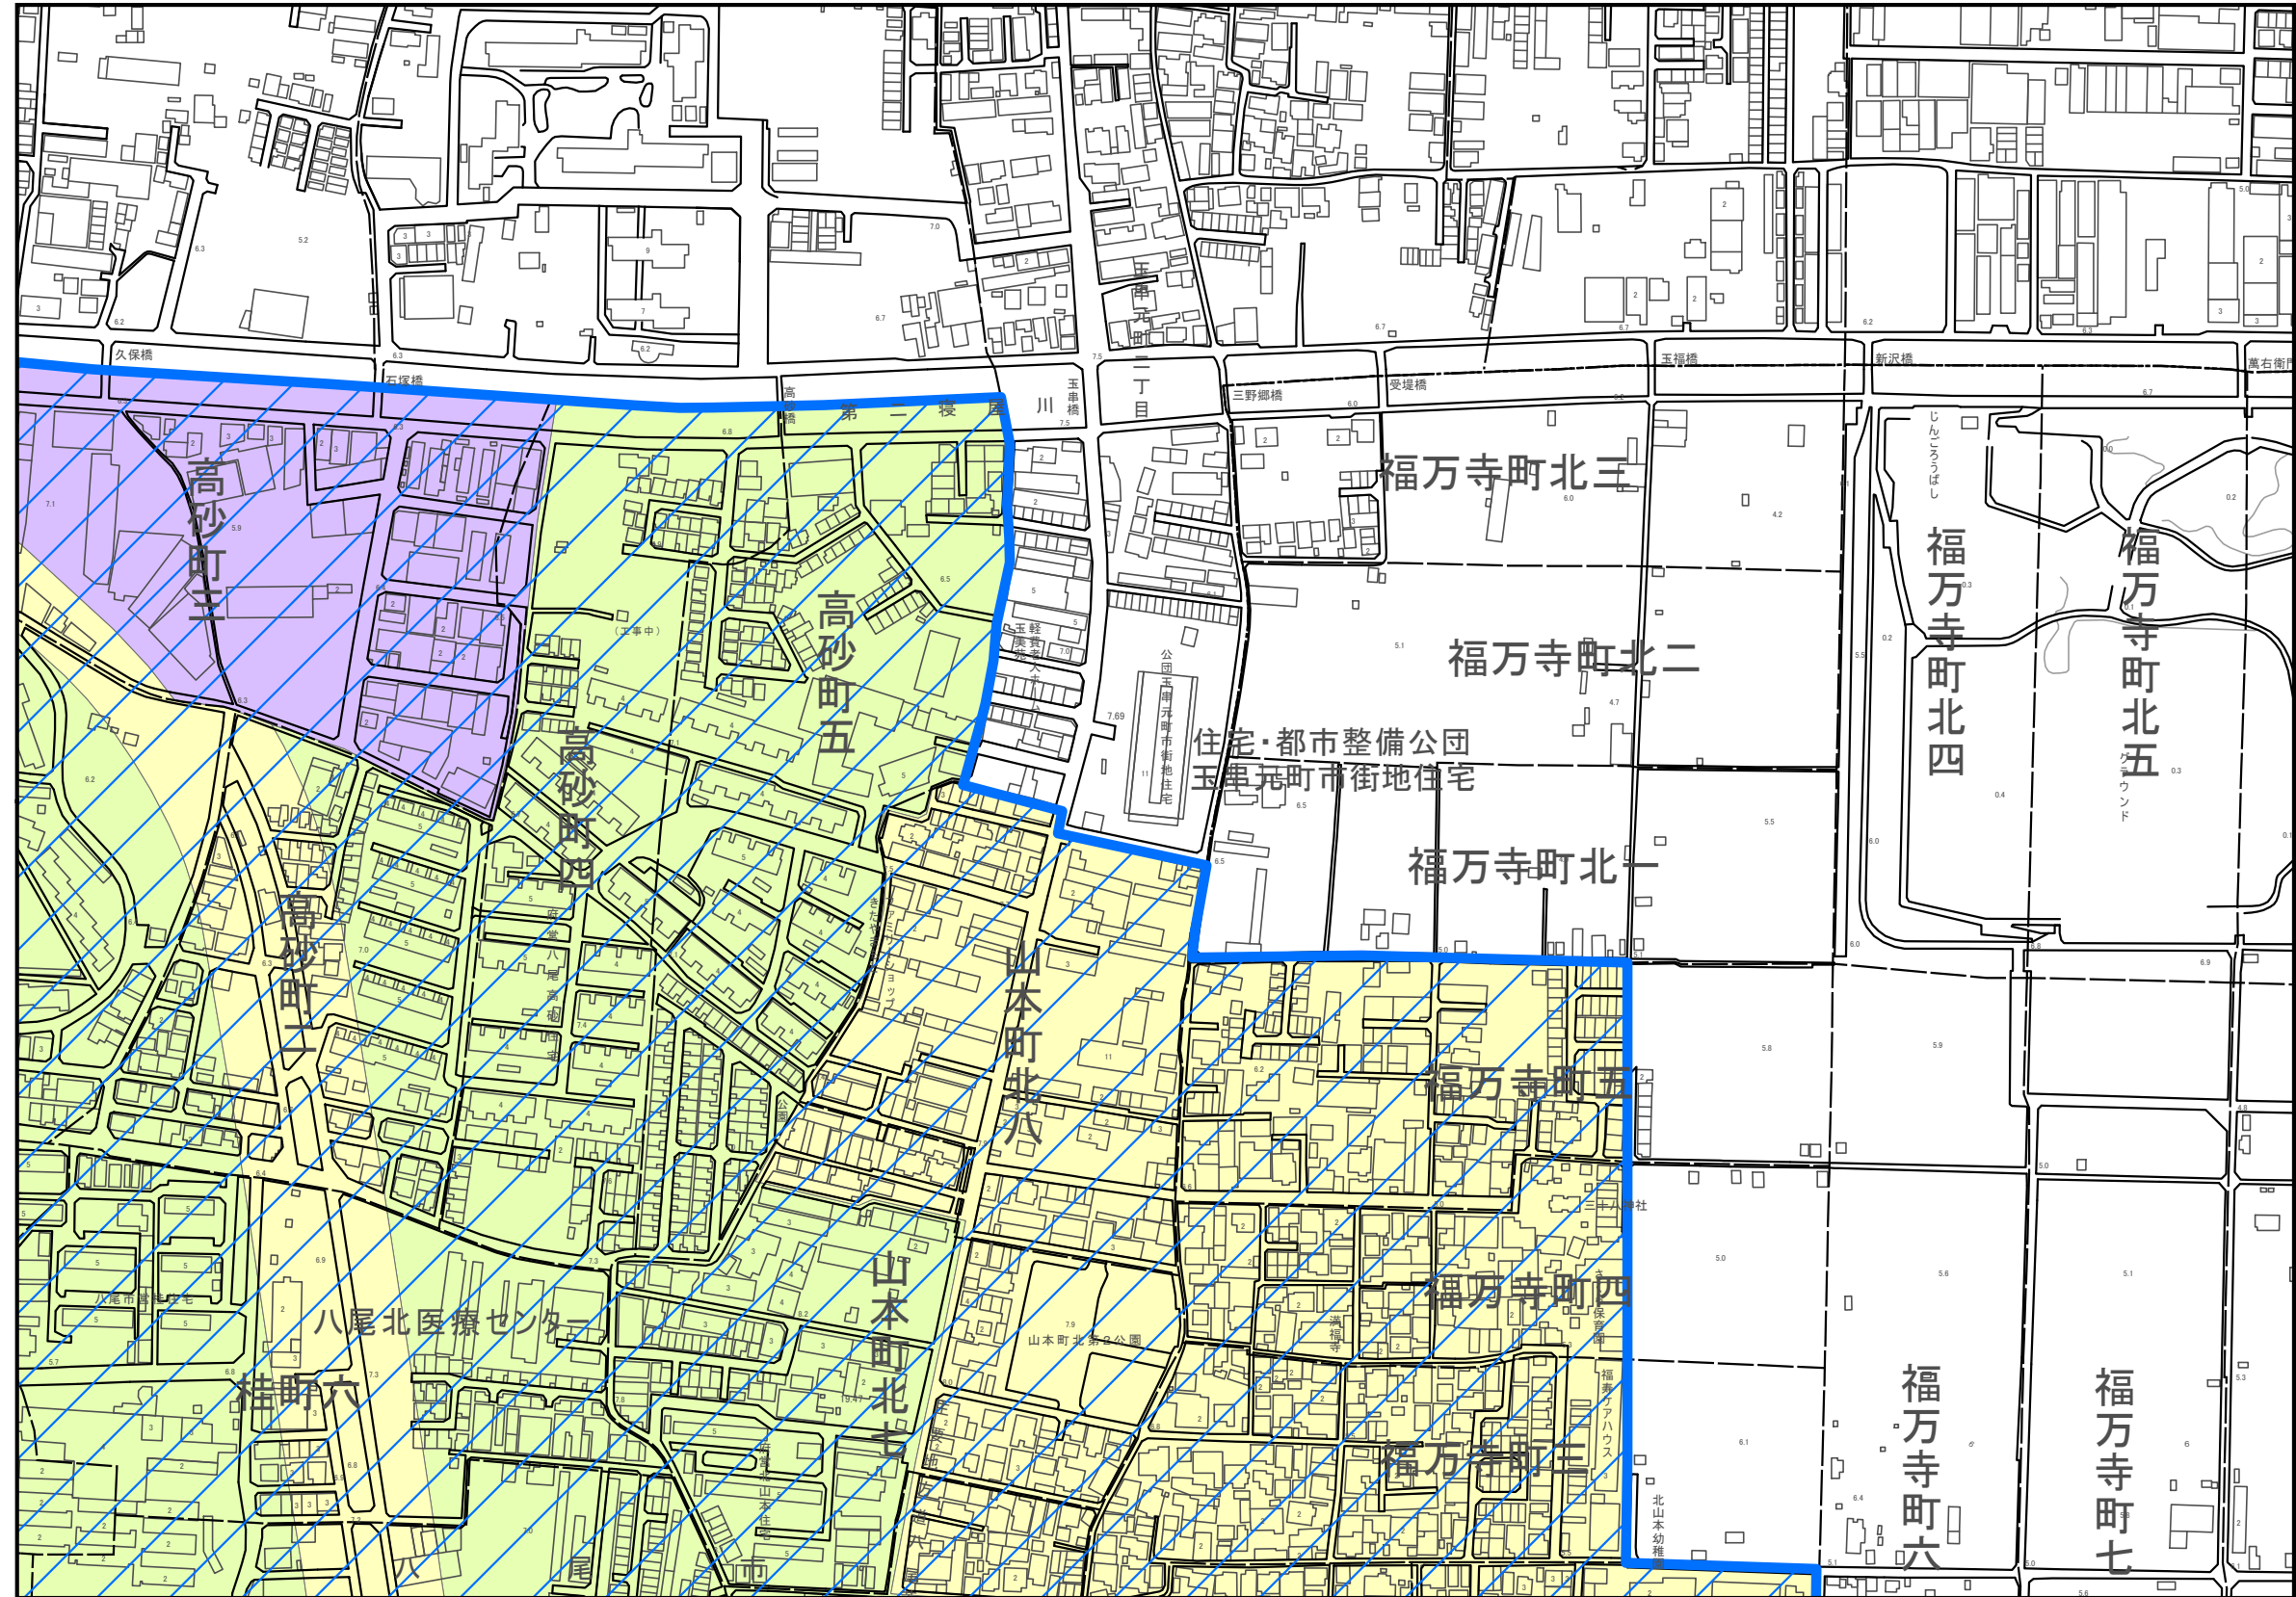

八尾市立地適正化計画 誘導区域図

※居住誘導区域及び都市機能誘導区域内には、生産緑地地区に指定されているものや地区計画等、個別の法令や都市計画等の各計画において住宅の建築が規制されている地域等、居住を誘導するために適さない地域は含まないものとします。

図郭配置図 (中心太枠内本図)

-	-	-
2	3	4
8	9	10

【 - 】

【 - 】

【 - 】

【 2 】

【 4 】

【 8 】

【 9 】

【 10 】