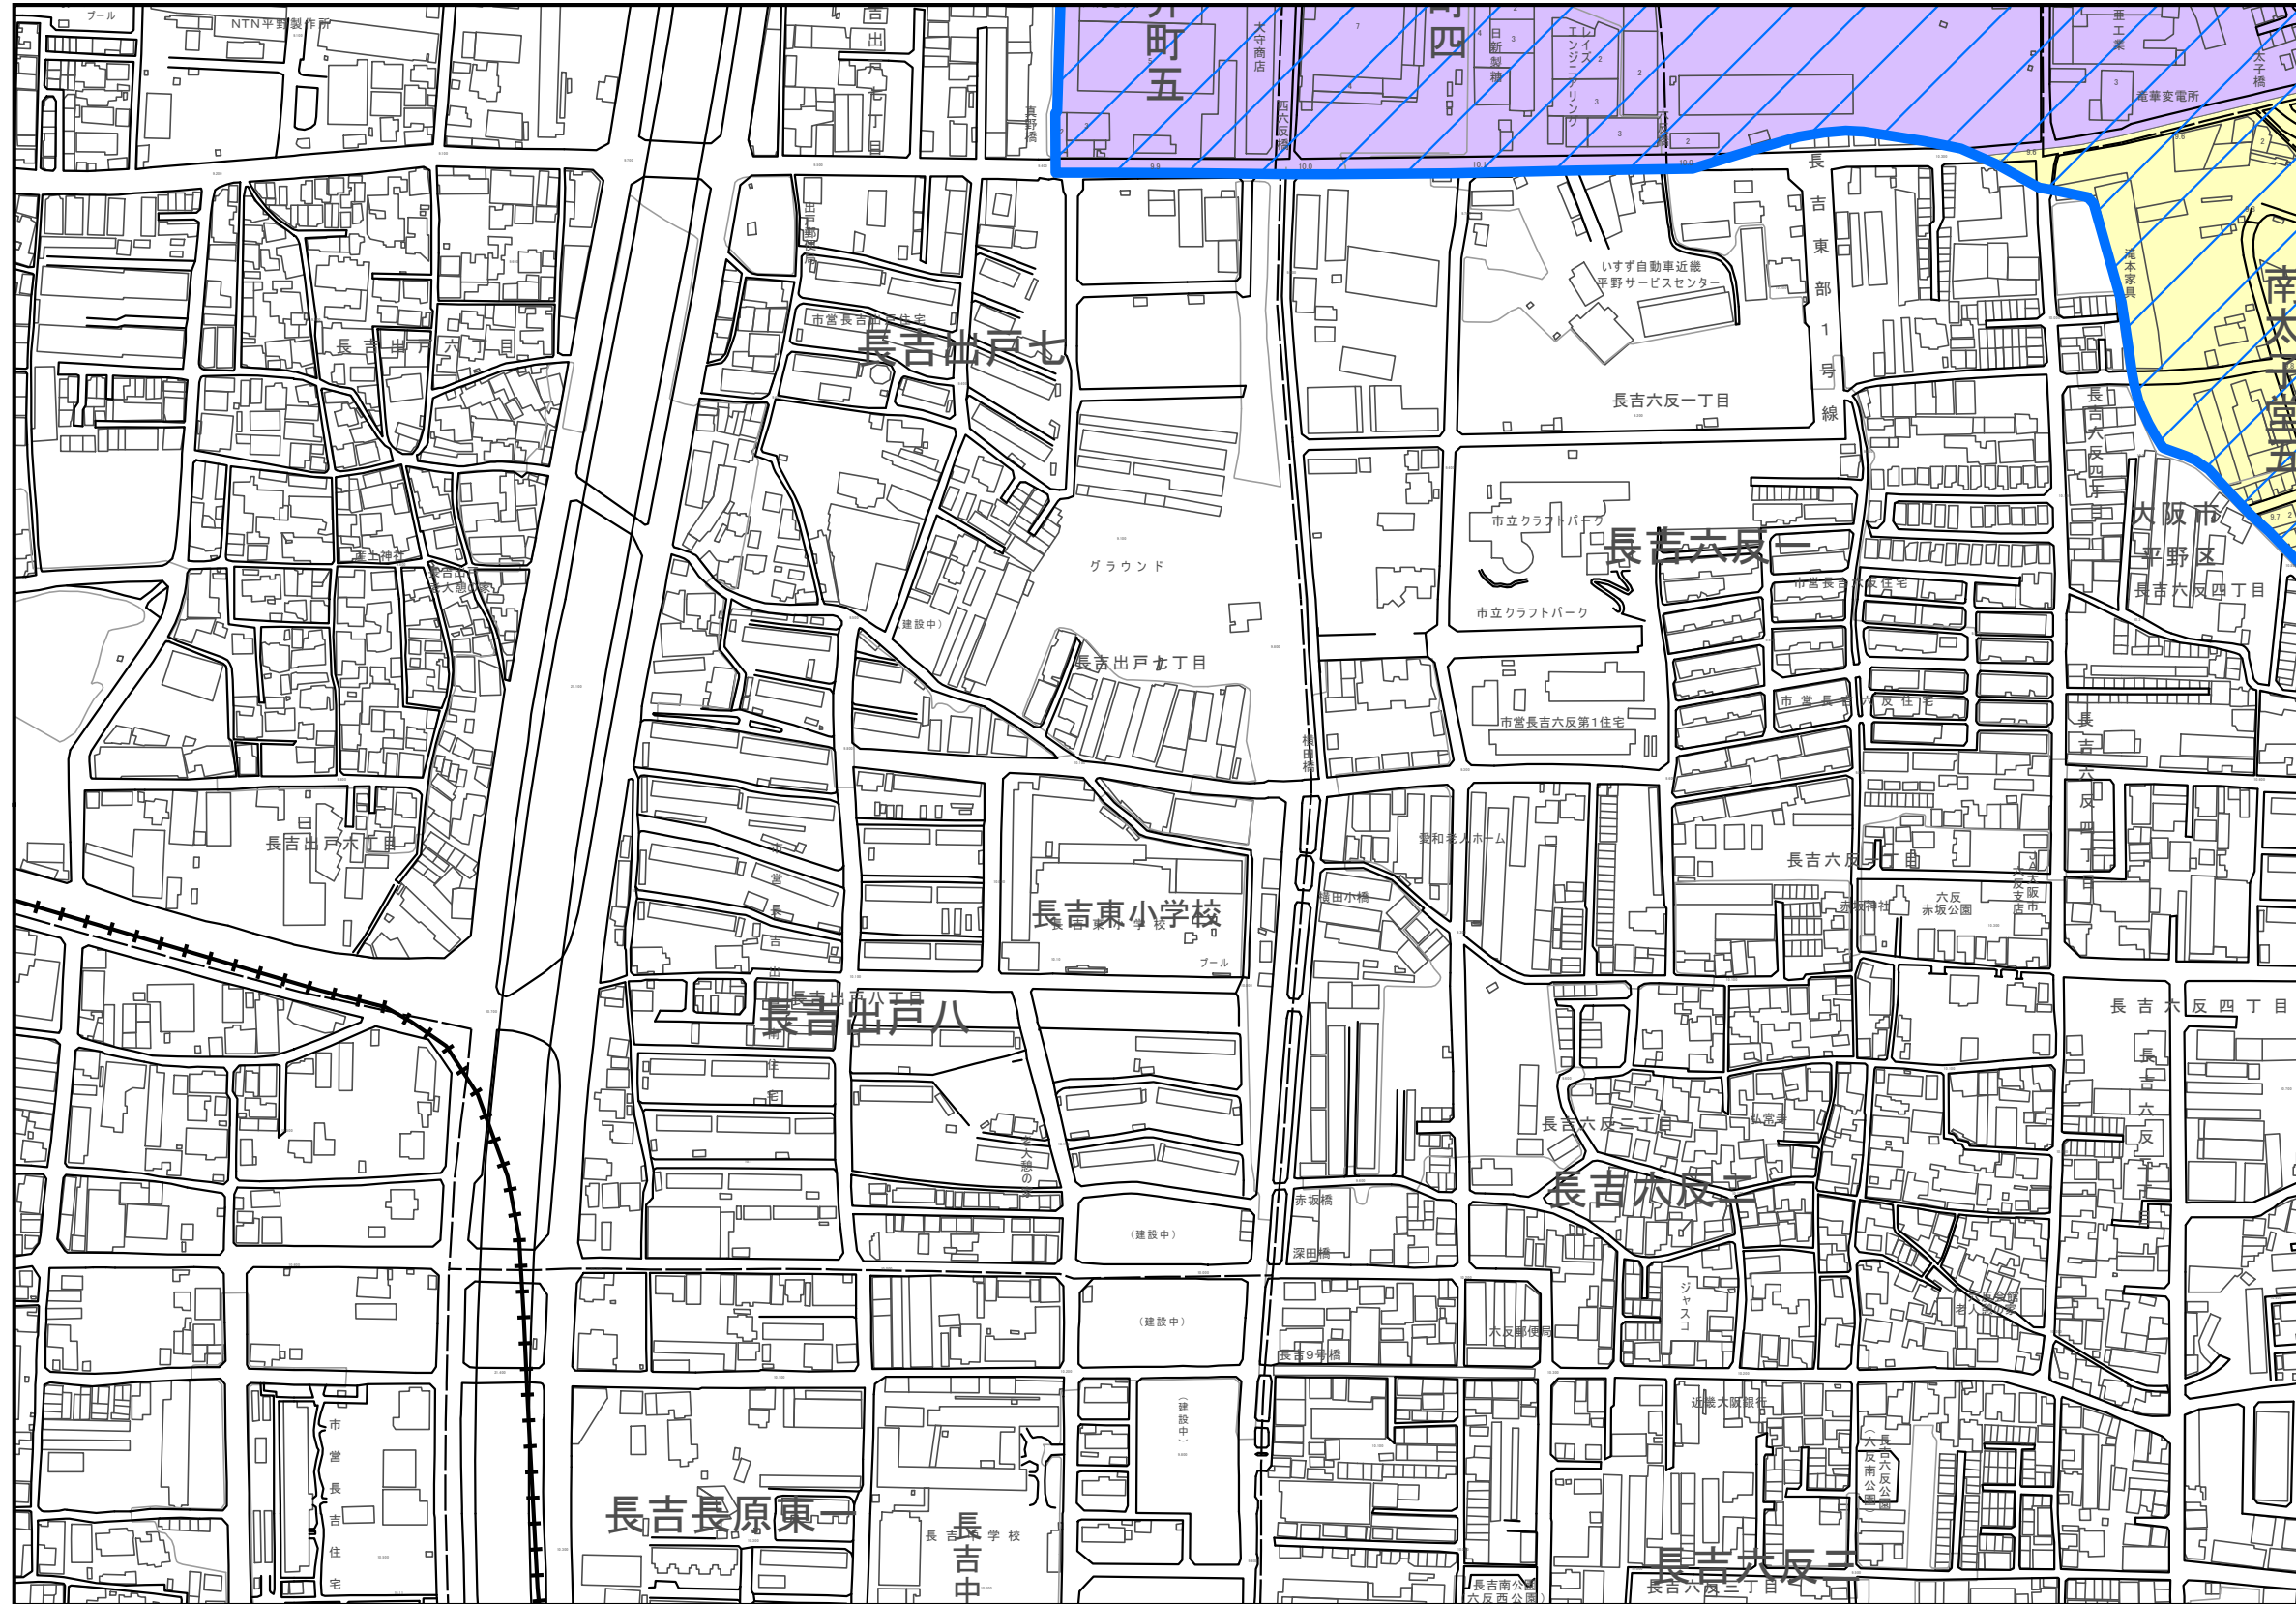

八尾市立地適正化計画 誘導区域図

※居住誘導区域及び都市機能誘導区域内には、生産緑地地区に指定されているものや地区計画等、個別の法令や都市計画等の各計画において住宅の建築が規制されている地域等、居住を誘導するために適さない地域は含まないものとします。

図郭配置図 (中心太枠内本図)

28	29	30
-	36	37
-	43	44

【 28 】

【 29 】

【 30 】

【 - 】

【 37 】

【 - 】

【 43 】

【 44 】