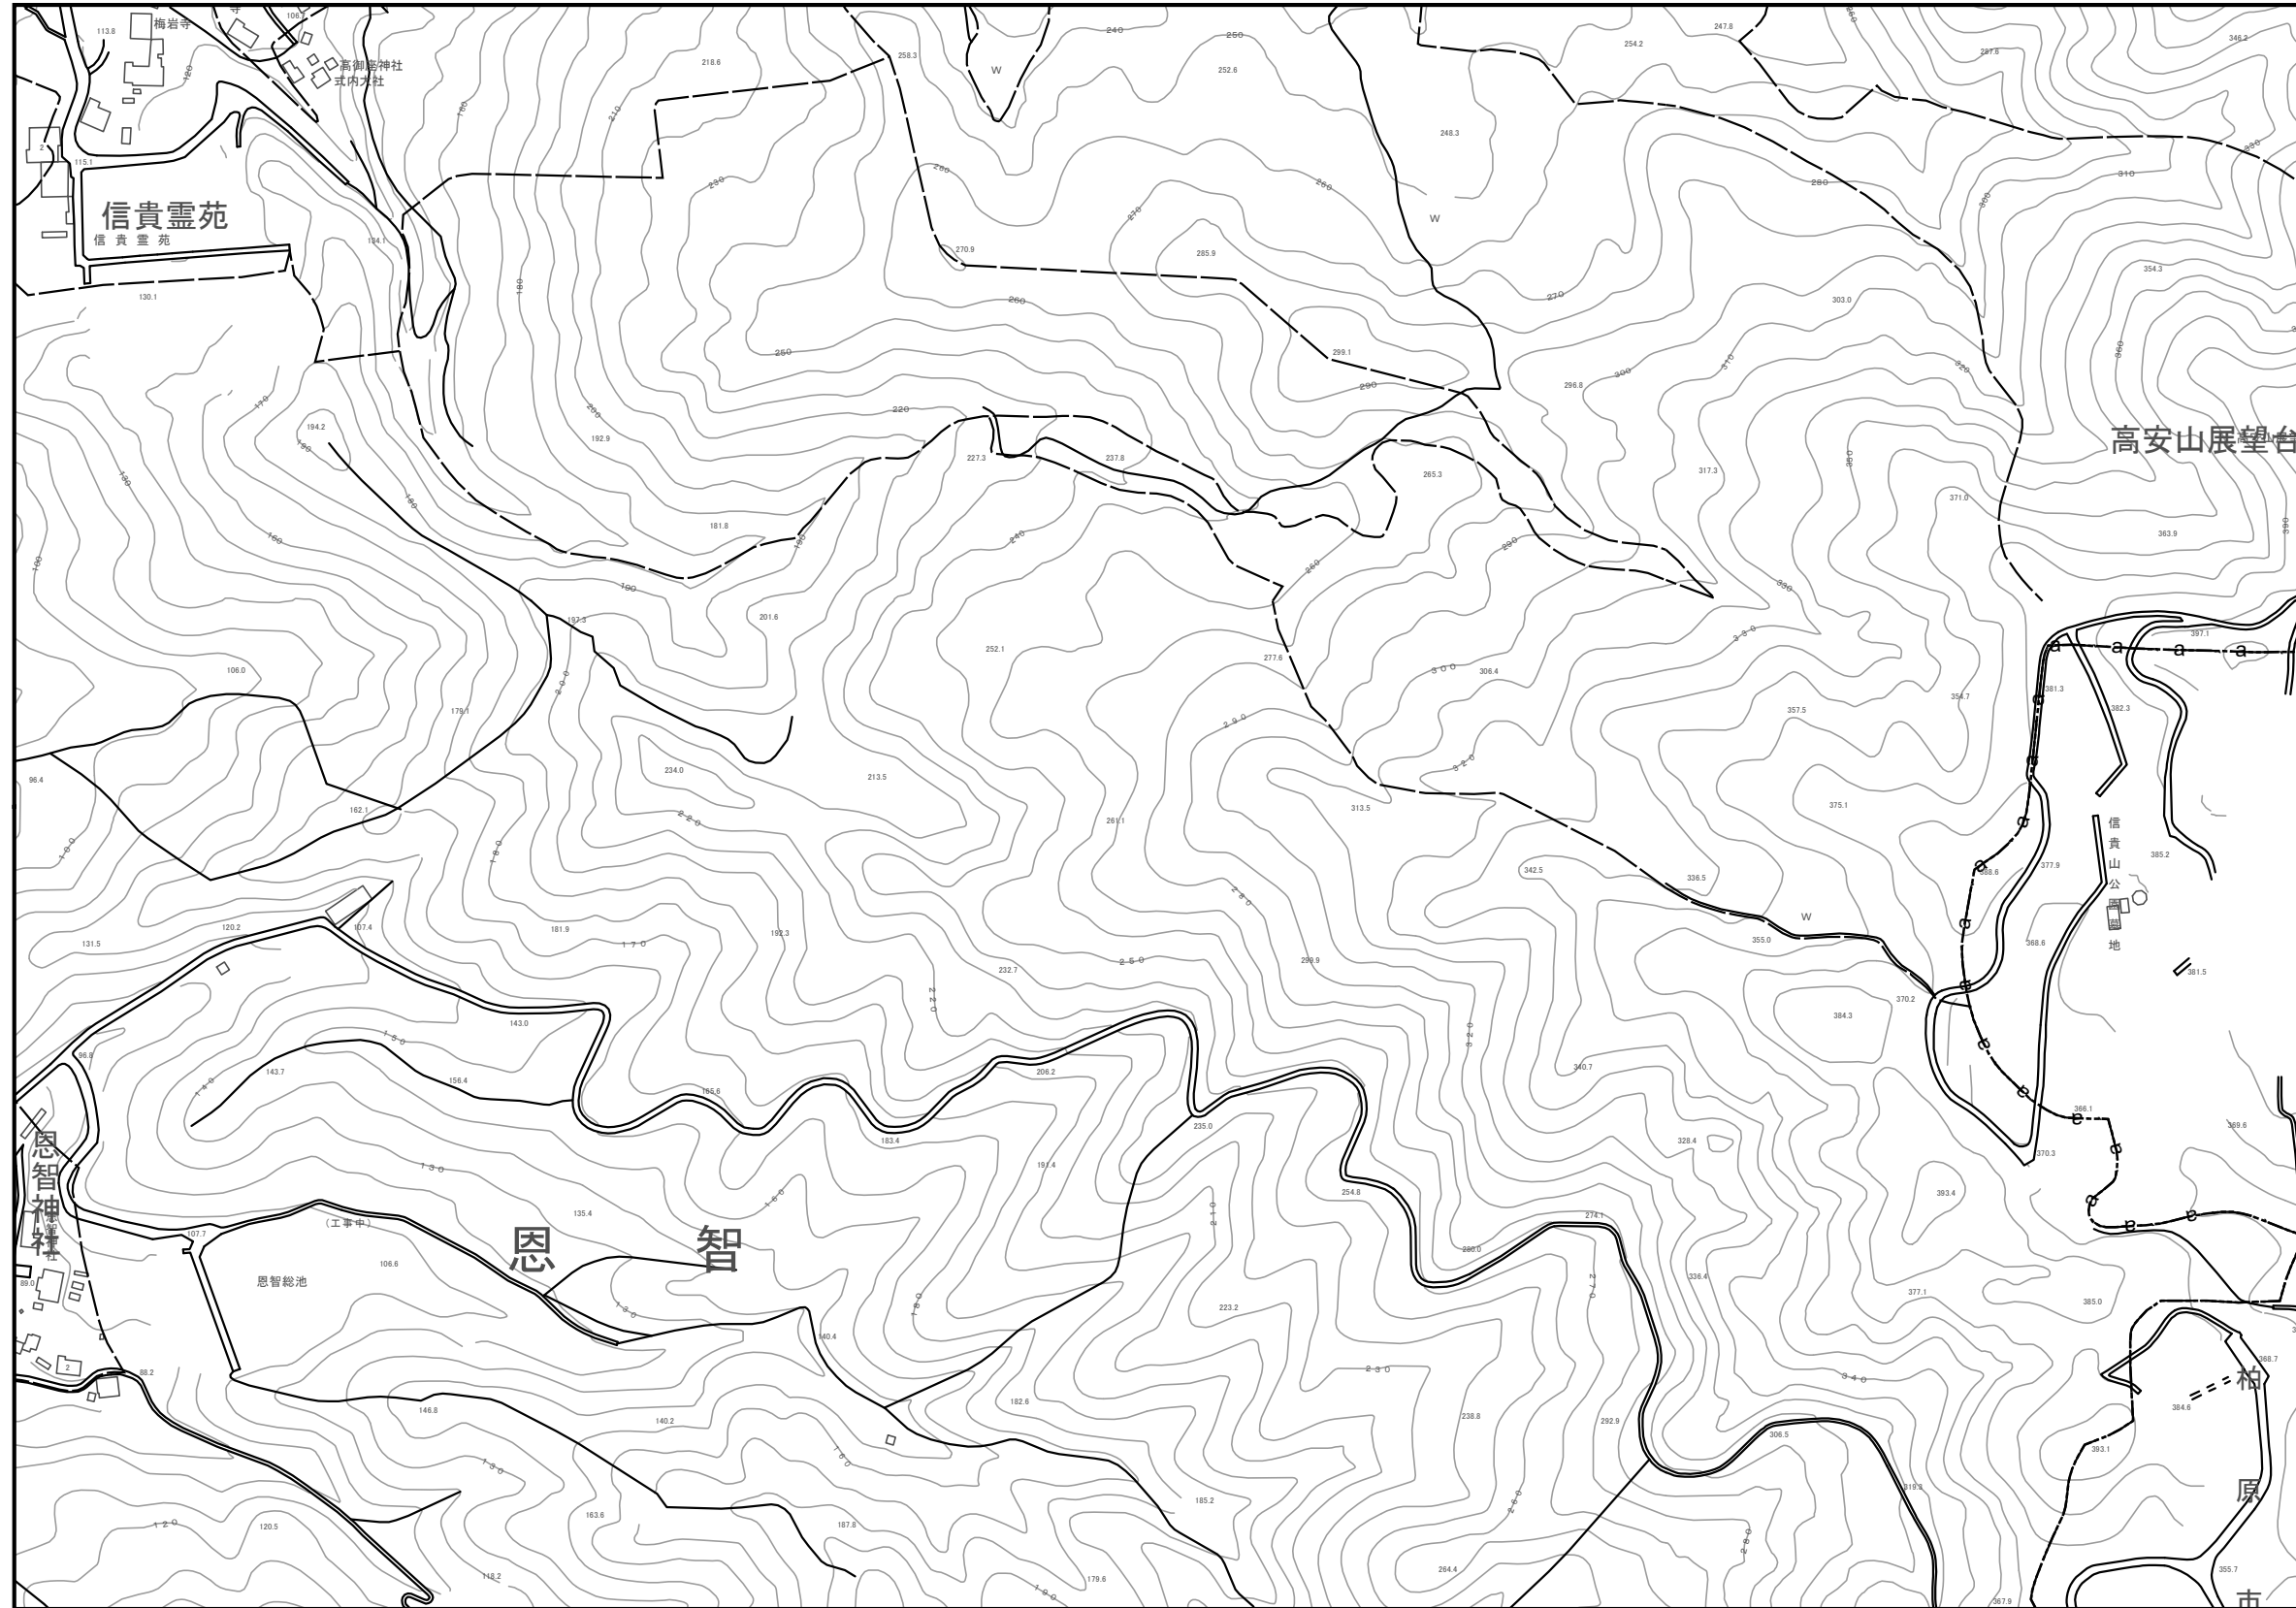

# 八尾市立地適正化計画 誘導区域図

※居住誘導区域及び都市機能誘導区域内には、生産緑地地区に指定されているものや地区計画等、個別の法令や都市計画等の各計画において住宅の建築が規制されている地域等、居住を誘導するために適さない地域は含まないものとします。

図郭配置図 (中心太枠内本図)

33	34	35
40	41	42
47	48	-

【 33 】

【 34 】

【 35 】

【 40 】

【 42 】

【 47 】

【 48 】

【 - 】