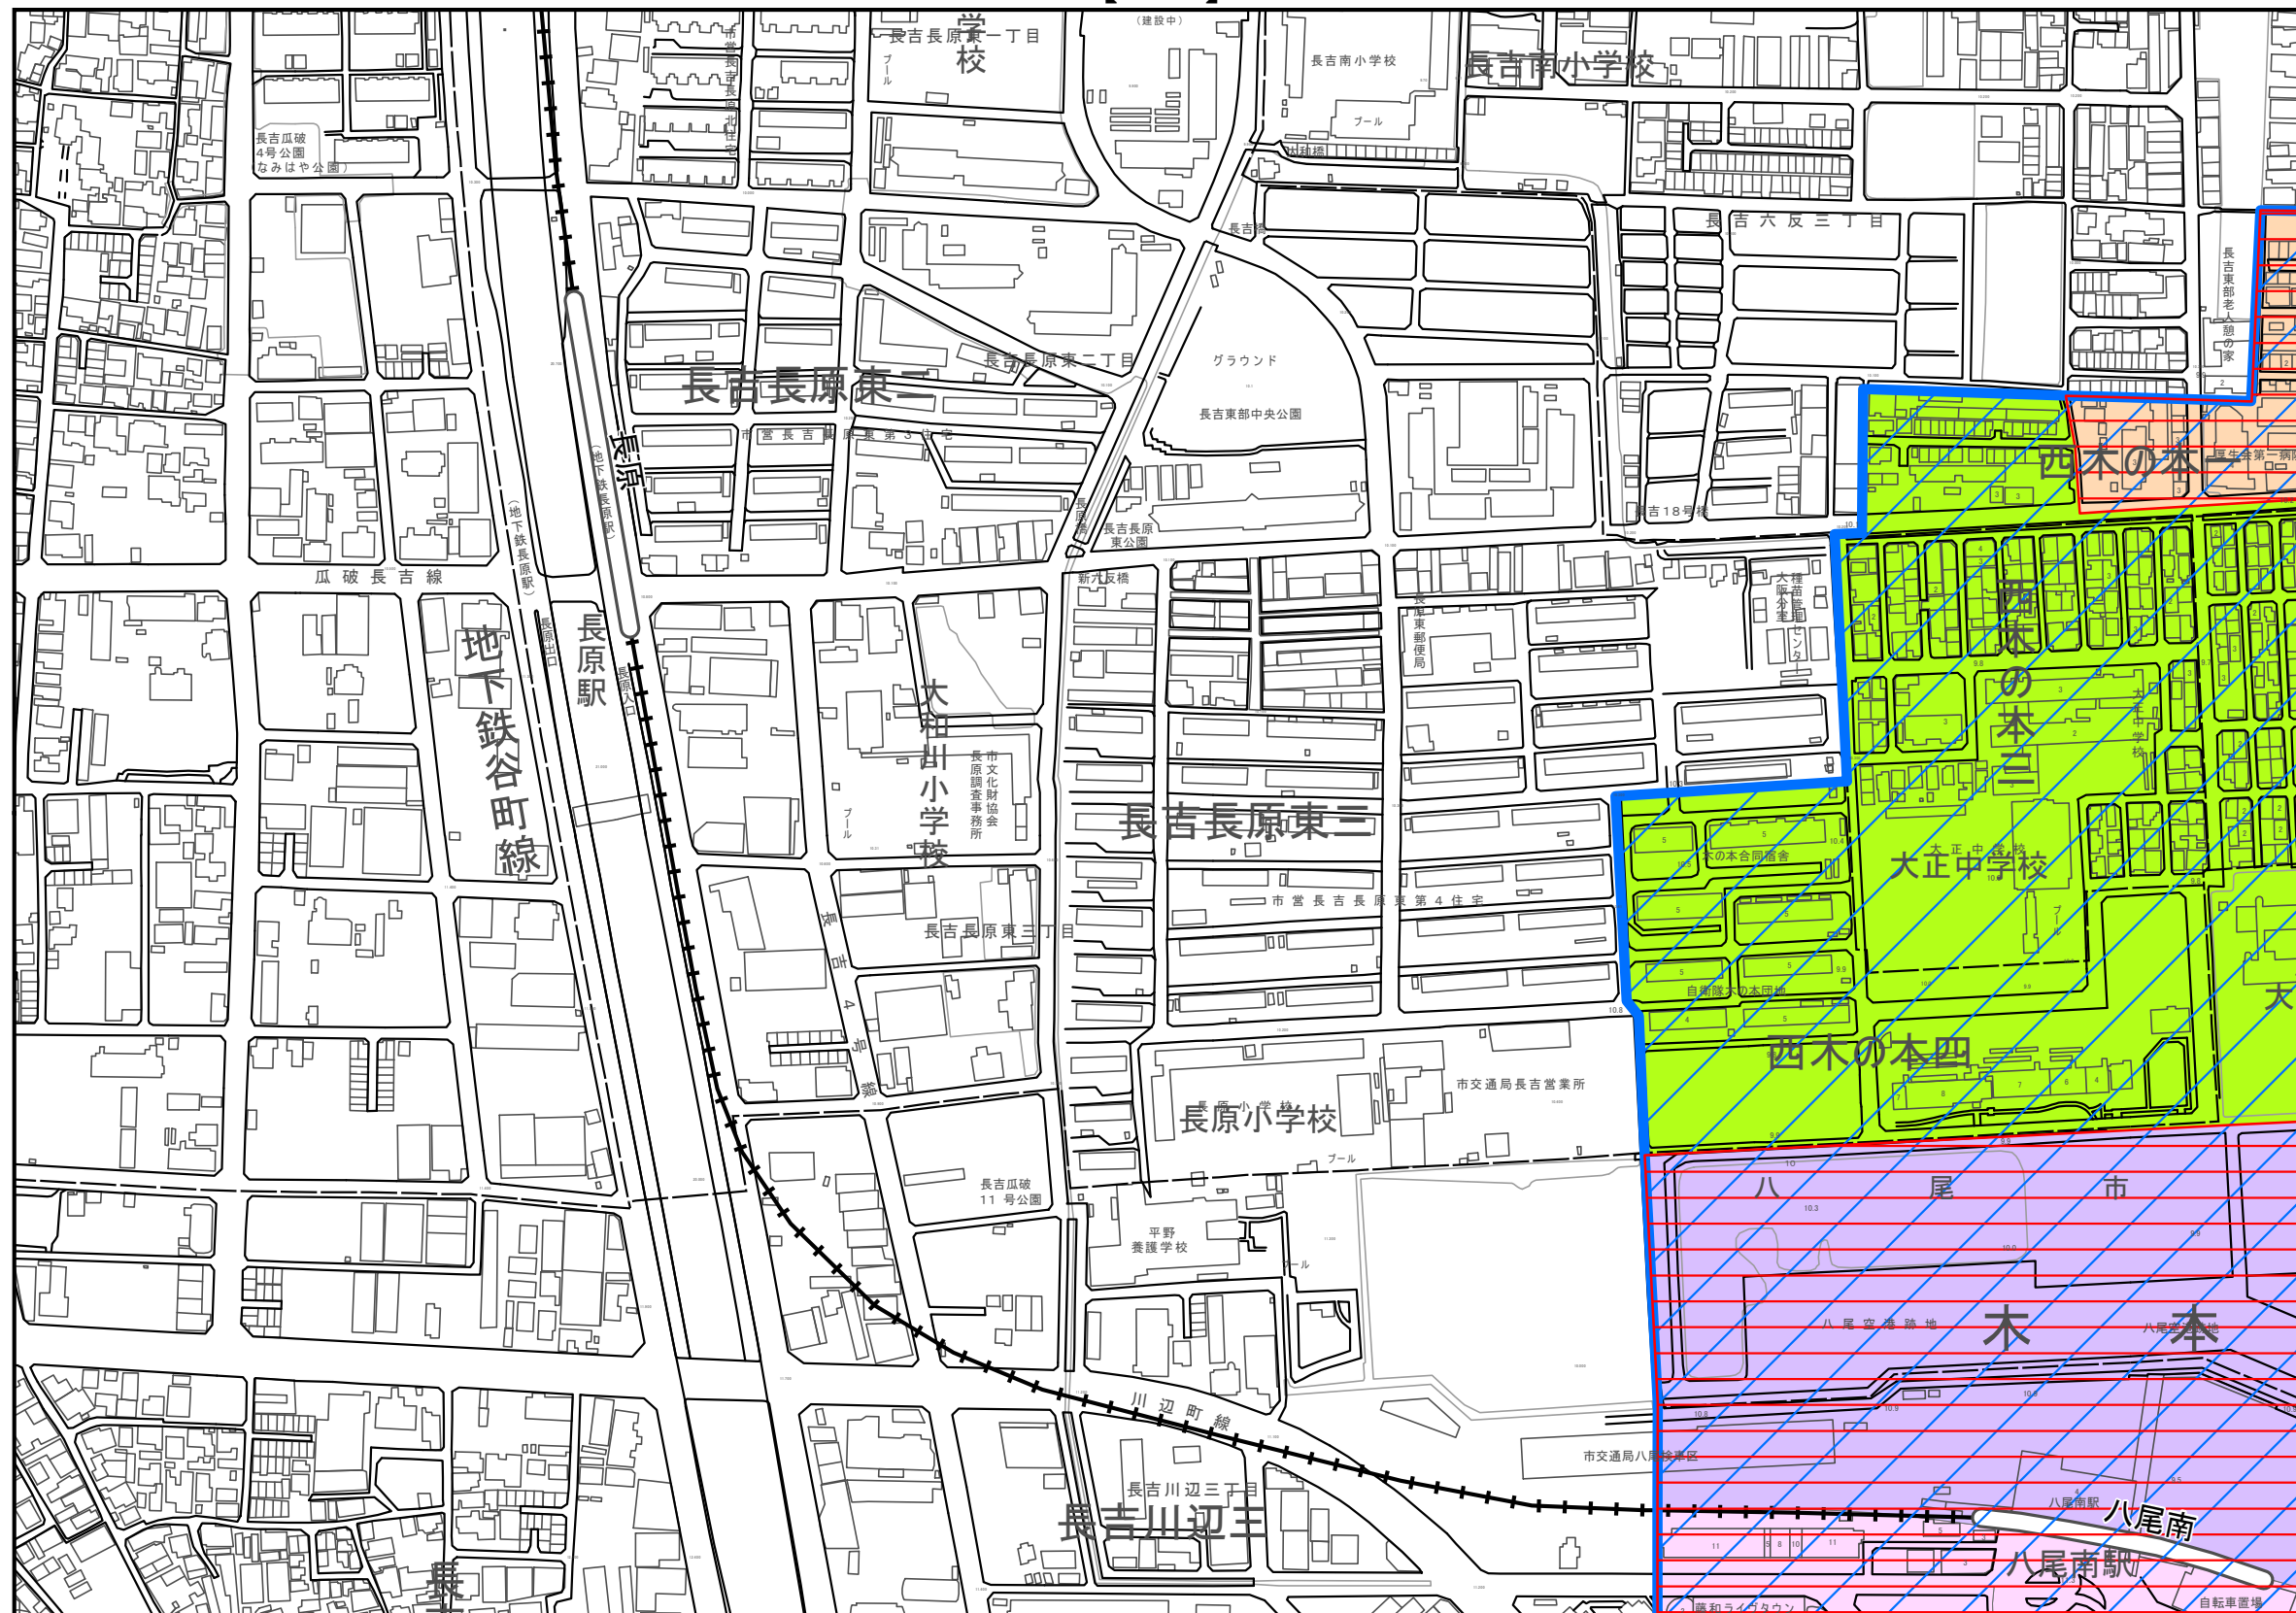

八尾市立地適正化計画 誘導区域図

※居住誘導区域及び都市機能誘導区域内には、生産緑地地区に指定されているものや地区計画等、個別の法令や都市計画等の各計画において住宅の建築が規制されている地域等、居住を誘導するために適さない地域は含まないものとします。

図郭配置図 (中心太枠内本図)

-	36	37
-	43	44
-	49	50

【 - 】

【 36 】

【 37 】

【 - 】

【 44 】

【 - 】

【 49 】

【 50 】