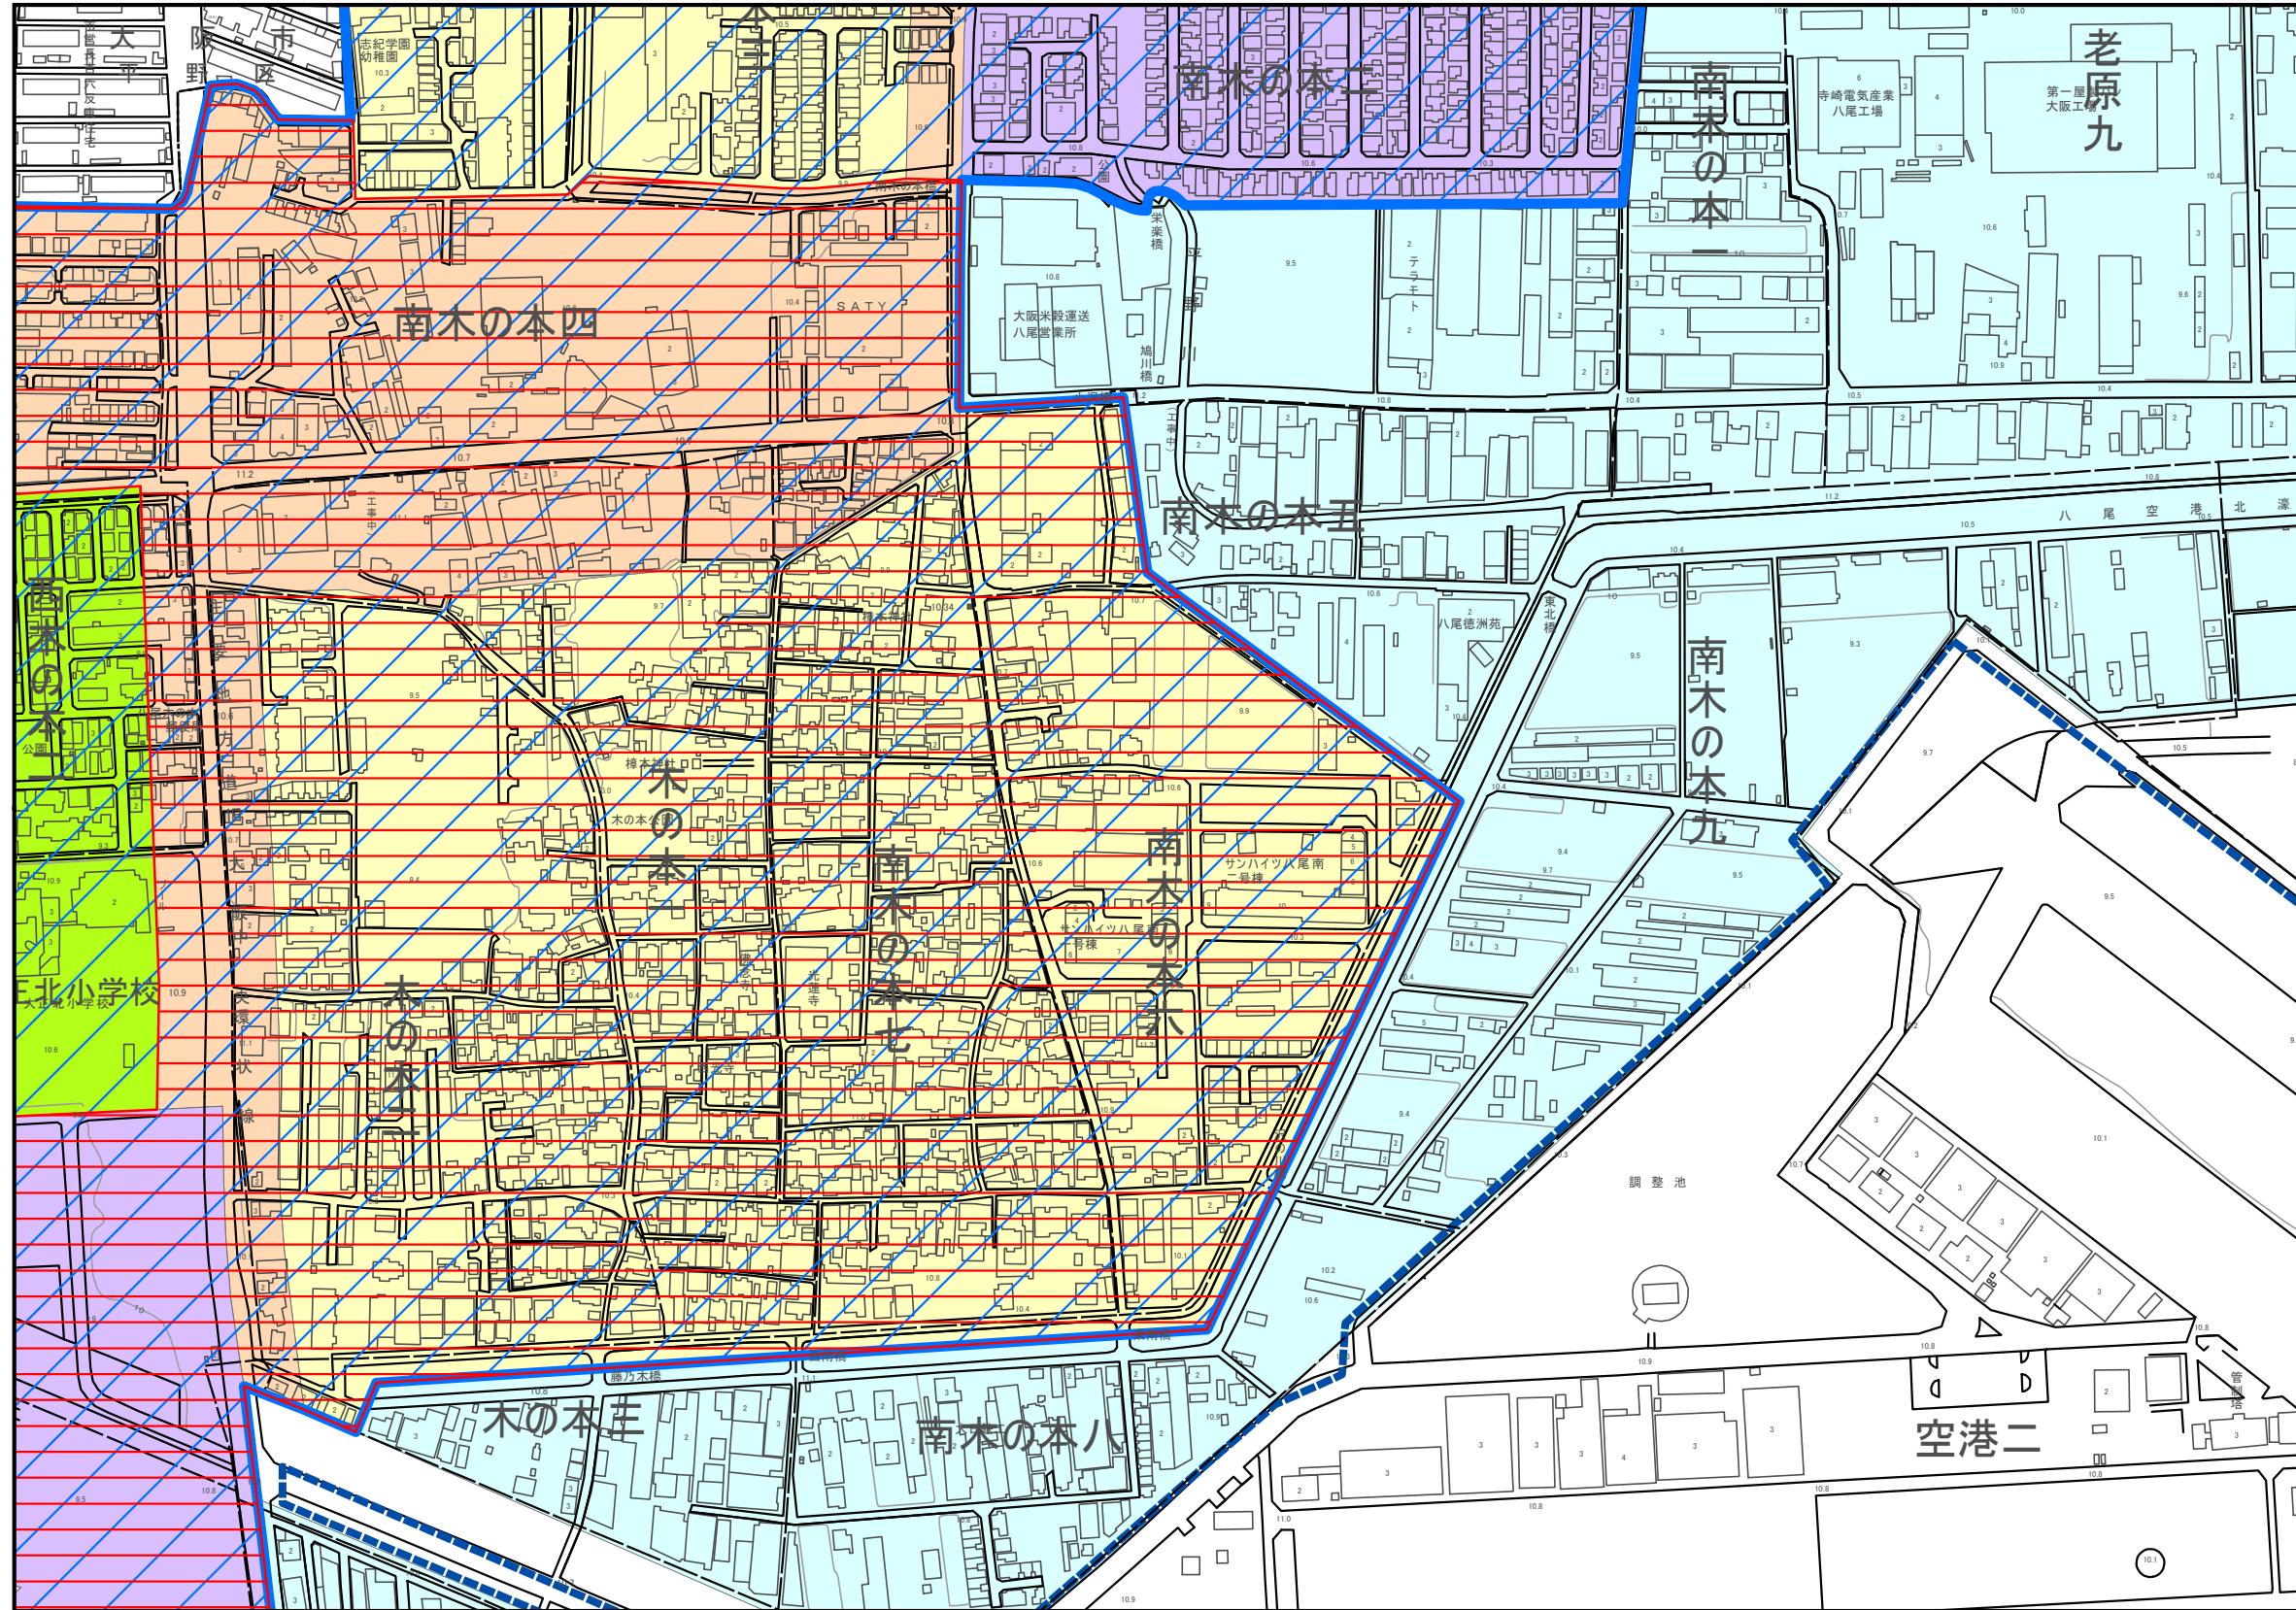

# 八尾市立地適正化計画 誘導区域図

※居住誘導区域及び都市機能誘導区域内には、生産緑地地区に指定されているものや地区計画等、個別の法令や都市計画等の各計画において住宅の建築が規制されている地域等、居住を誘導するために適さない地域は含まないものとします。

図郭配置図 (中心太枠内本図)

36	37	38
43	44	45
49	50	51

【 36 】

【 37 】

【 38 】

【 43 】

【 45 】

【 49 】

【 50 】

【 51 】