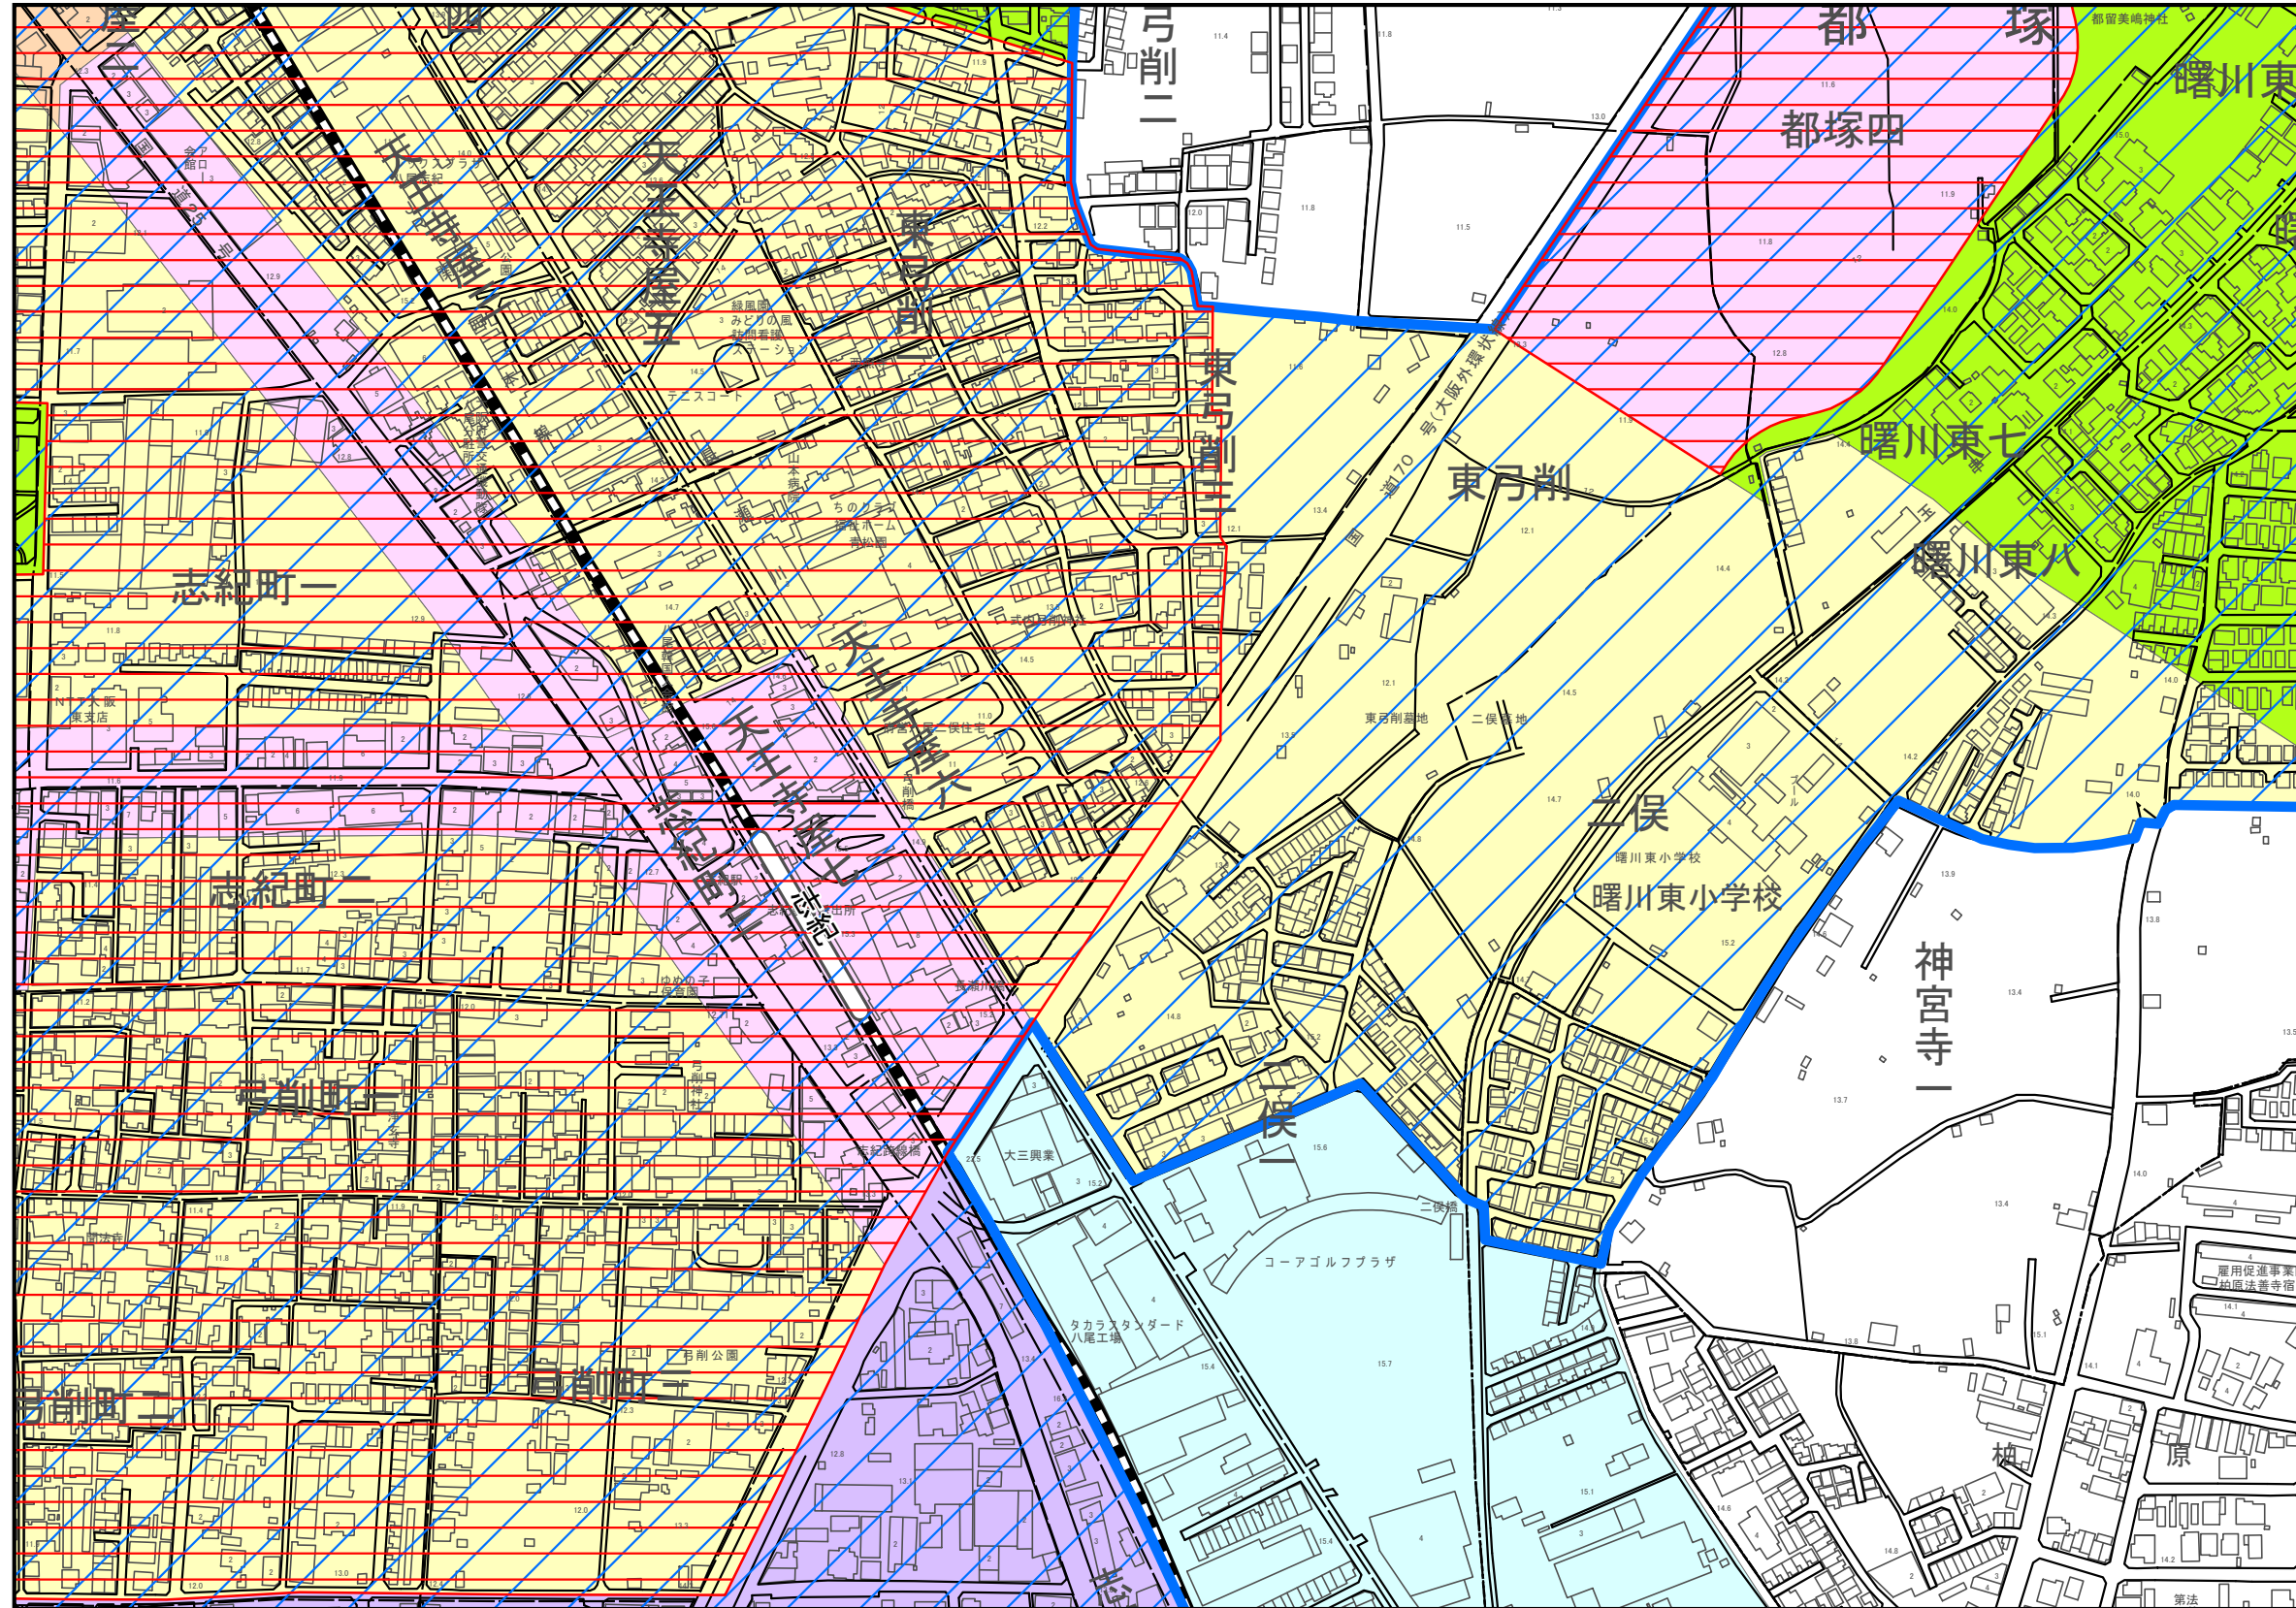

# 八尾市立地適正化計画 誘導区域図

※居住誘導区域及び都市機能誘導区域内には、生産緑地地区に指定されているものや地区計画等、個別の法令や都市計画等の各計画において住宅の建築が規制されている地域等、居住を誘導するために適さない地域は含まないものとします。

図郭配置図 (中心太枠内本図)

38	39	40
45	46	47
51	52	-

【 38 】

【 39 】

【 40 】

【 45 】

【 47 】

【 51 】

【 52 】

【 - 】