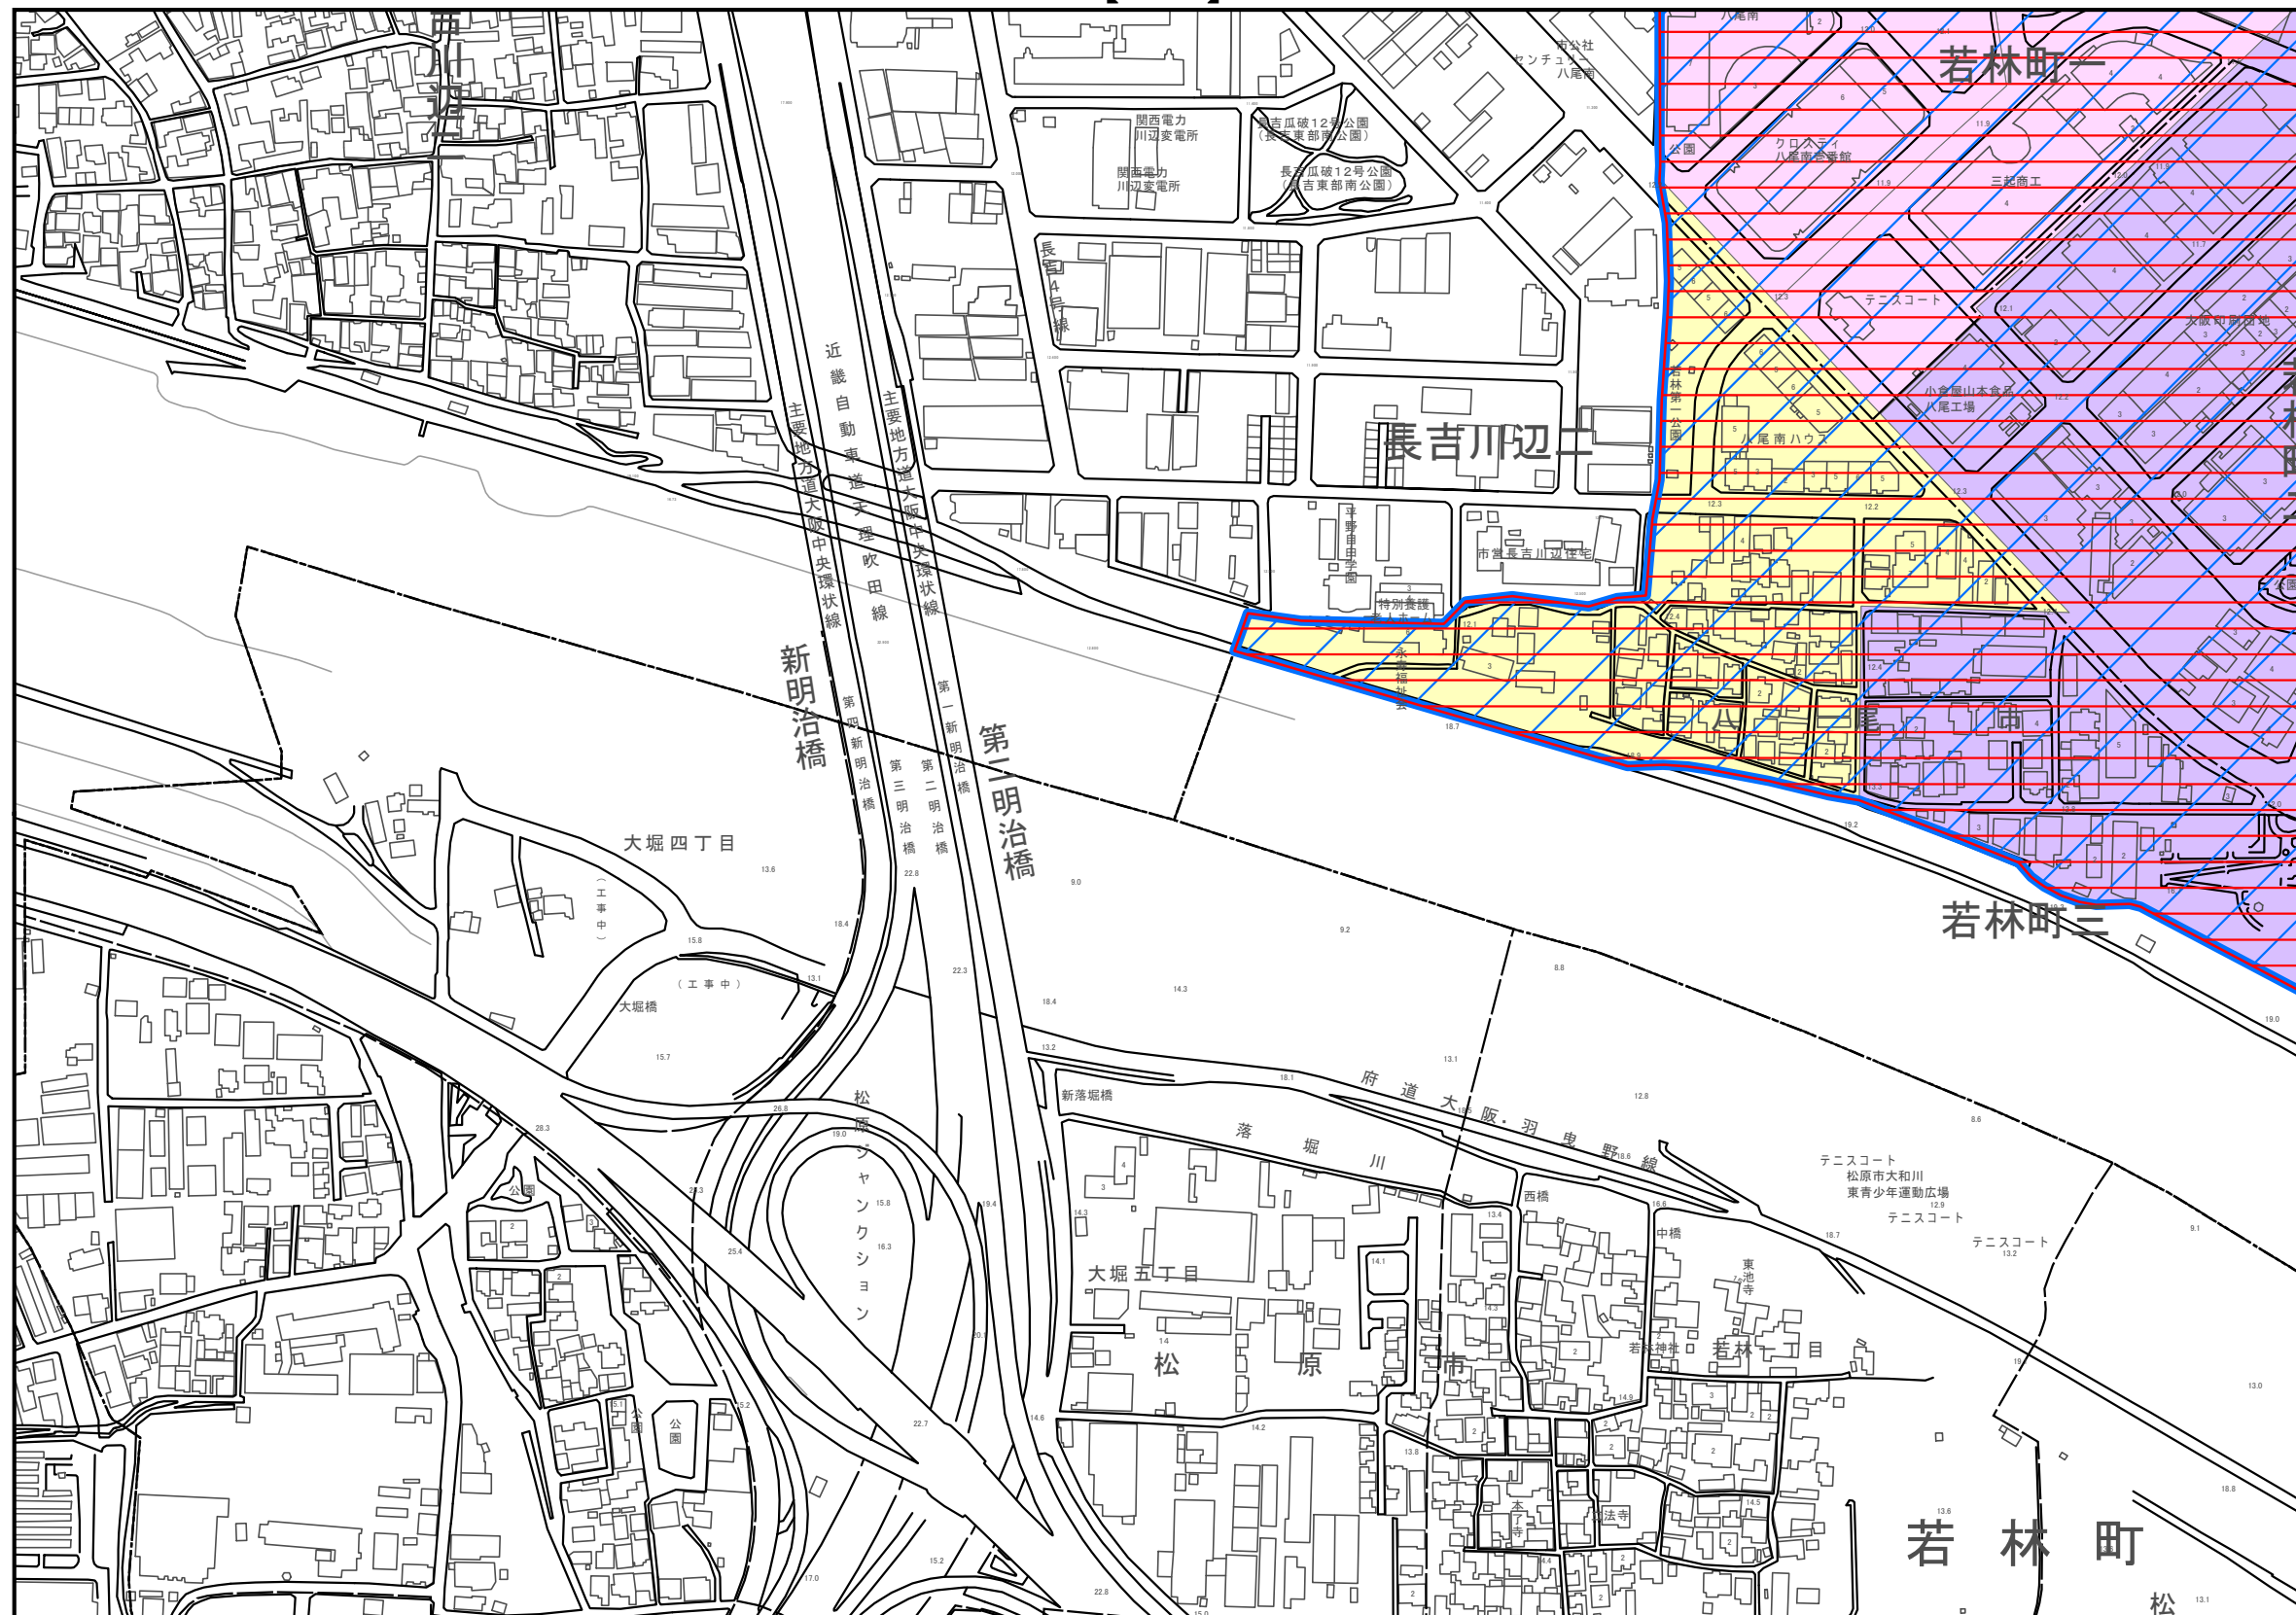

八尾市立地適正化計画 誘導区域図

※居住誘導区域及び都市機能誘導区域内には、生産緑地地区に指定されているものや地区計画等、個別の法令や都市計画等の各計画において住宅の建築が規制されている地域等、居住を誘導するために適さない地域は含まないものとします。

図郭配置図 (中心太枠内本図)

-	43	44
-	49	50
-	-	53

【 - 】

【 43 】

【 44 】

【 - 】

【 50 】

【 - 】

【 - 】

【 53 】