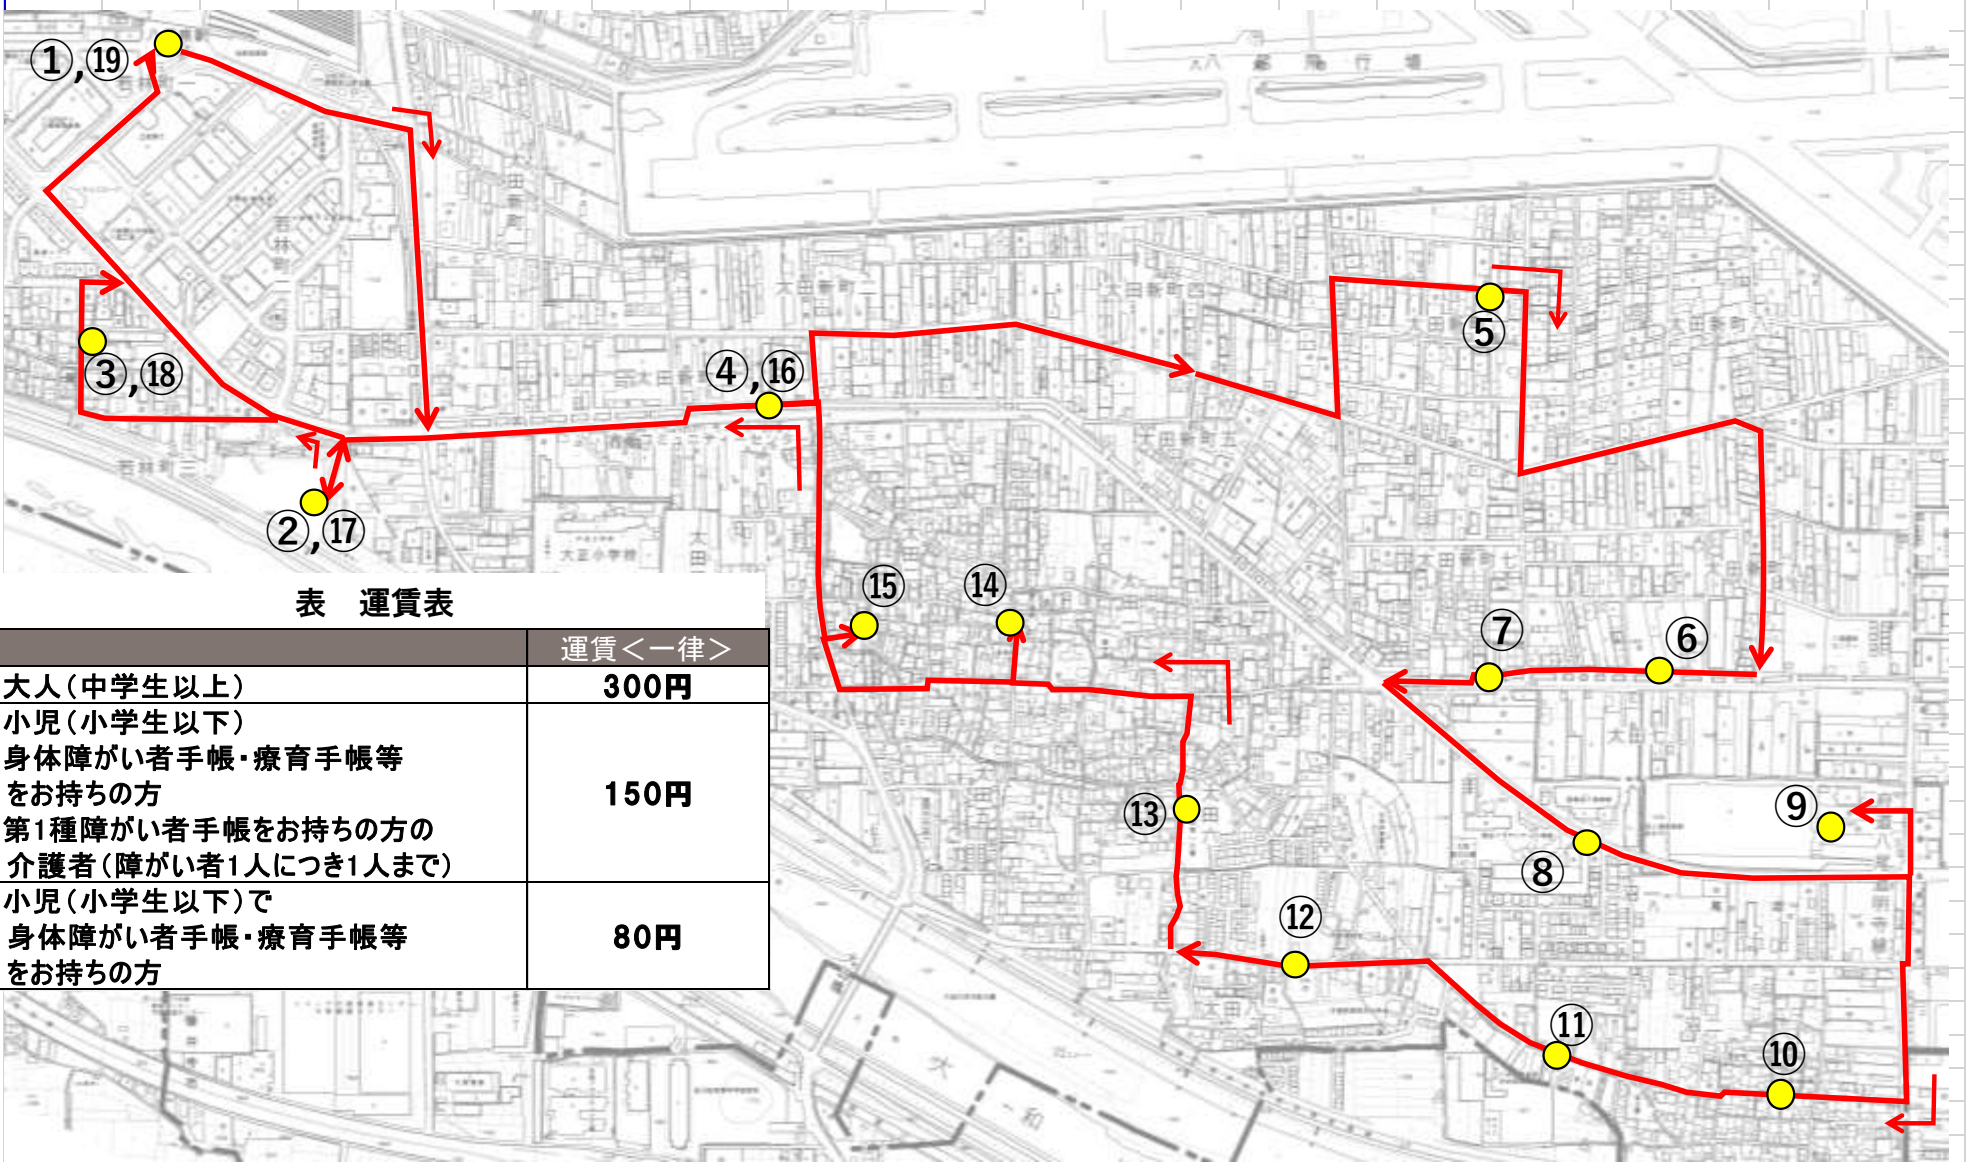

## 八尾市乗合タクシー 「たいしょう号」 運行ルート案・時刻表

表 運賃表

	運賃<一律>
・大人(中学生以上)	<b>300円</b>
・小児(小学生以下)	<b>150円</b>
・身体障がい者手帳・療育手帳等 をお持ちの方	
・第1種障がい者手帳をお持ちの方の 介護者(障がい者1人につき1人まで)	<b>80円</b>
・小児(小学生以下)で 身体障がい者手帳・療育手帳等 をお持ちの方	

## 八尾市乗合タクシー 「たいしょう号」営業区域

停留所	住所
①⑱ 八尾南駅前	八尾市若林町1丁目
②⑰ 大正コミセン	八尾市若林町3丁目
③⑱ 若林町自治会倉庫前	八尾市若林町3丁目
④⑯ ハピネス八尾前	八尾市太田新町3丁目
⑤ 太田新町六丁目	八尾市太田新町6丁目
⑥ 太田新町九丁目	八尾市太田新町9丁目
⑦ 太田新町七丁目	八尾市太田新町7丁目
⑧ 医真会八尾病院前	八尾市沼1丁目
⑨ イズミヤ前	八尾市沼1丁目
⑩ 沼弥生会館前	八尾市沼2丁目
⑪ 沼三丁目	八尾市沼3丁目
⑫ 太田八丁目	八尾市太田8丁目
⑬ 太田第一公園前	八尾市太田6丁目
⑭ 太田公民館前	八尾市太田1丁目
⑮ 西川町会館前	八尾市太田2丁目

## 5. 各停留所の詳細位置図

停留所想定場所 ⑤太田新町六丁目