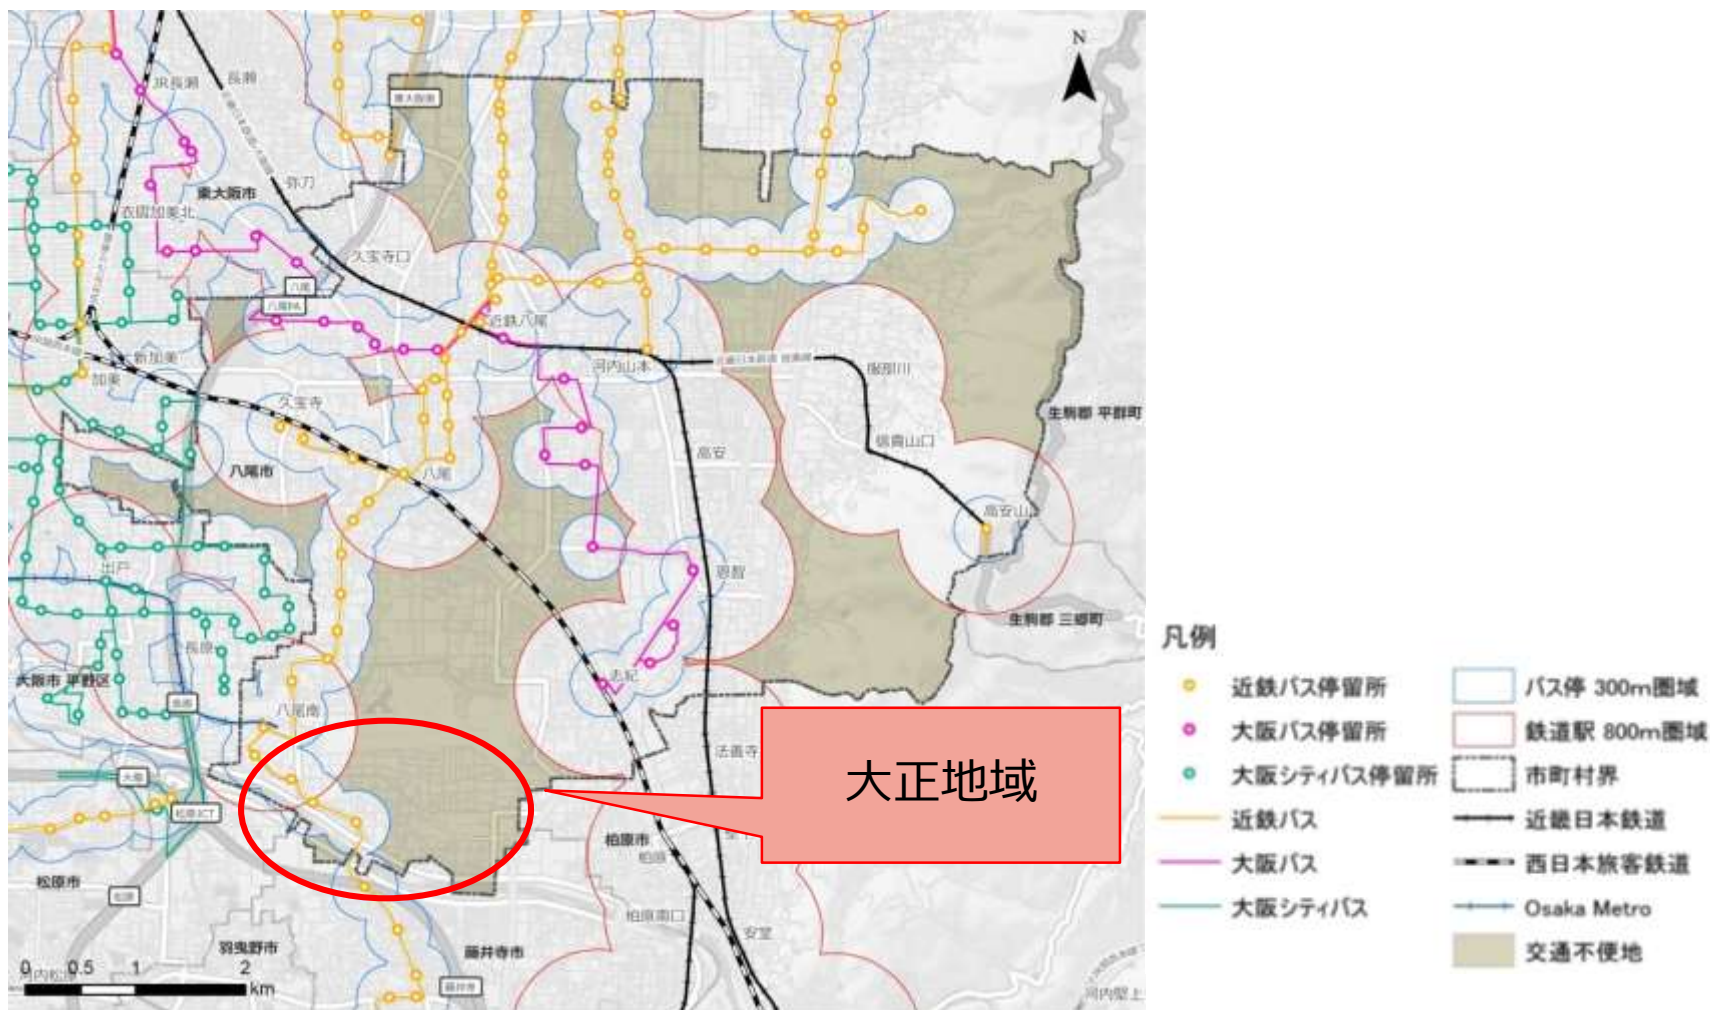

# 第12回 八尾市地域公共交通会議

令和4年 7月29日(金) 14時00分～  
八尾市水道局4階 大会議室

協議事項(1)

八尾市大正地域の地域公共交通運行計画(案)

# 1. 市内全域の交通不便地箇所

- 八尾市では3つの鉄道軸と鉄道駅を起点としたバスネットワークが形成されています。しかし、本市中央部、東部山麓部では鉄道駅やバス停から遠く、公共交通機関の徒歩圏外で交通不便地となっています。

- 大正地域の一部では、近鉄バスが運行されていましたが、利用者の低下に伴い、平成29年に路線が廃止され、以降、地域公共交通が存在していない交通不便地となっています。

表 大正地域における路線バス廃止の経過

年月	内容
平成29年4月1日	近鉄バス久宝寺線（南系統）廃止
平成29年4月1日	近鉄バス八尾線（沼循環系統）廃止

- 大正地域では、交通不便地となっている地域において、地域住民の移動手段を確保するため、地域と意見交換を行い、地域住民が利用しやすい地域公共交通の形態について協議・検討を重ねてきました。

表 新たな地域公共交通の導入に向けた検討の経過

年月	内容
令和2年10月	若林、太田、太田新町、沼地区で意見交換
令和3年8月30日	地域公共交通に関する勉強会
令和3年11月29日	大正地域ワークショップ
令和4年5～6月	若林、太田、太田新町、沼地区で乗合タクシー運行計画（案）について意見交換
令和4年6月20日	大正小学校区まちづくり協議会役員会で乗合タクシー運行計画（案）の承認

## 5. 各停留所の詳細位置図

停留所想定場所 ⑤太田新町六丁目