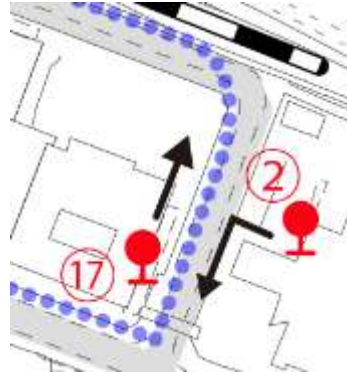

【営業区域】 大阪府八尾市 竹測 一丁目、四丁目 南亀井町 一丁目、二丁目 龍華町 一丁目、二丁目
 竹測西 一丁目、三丁目、四丁目 跡部南の町 二丁目
 竹測東 一丁目、二丁目、四丁目 南太子堂 六丁目

運行ダイヤ（平日）

竹湊コース時刻表

停留所／発時刻	1便	2便	3便	4便	5便	6便	7便	8便
① JR久宝寺駅前		8:39	9:46	10:44	11:34	13:10	15:59	18:04
② 八尾市立病院前		8:41	9:48	10:46	11:36	13:12	16:01	18:06
③ 竹湊東一丁目	7:50	8:53	10:00	10:58	11:48	13:24	16:13	18:18
④ 竹湊一丁目	7:51	8:54	10:01	10:59	11:49	13:25	16:14	18:19
⑤ 竹湊西一丁目	7:53	8:56	10:03	11:01	11:51	13:27	16:16	18:21
⑥ 竹湊西三丁目	7:55	8:58	10:05	11:03	11:53	13:29	16:18	18:23
⑦ 竹湊西四丁目	7:57	9:00	10:07	11:05	11:55	13:31	16:20	18:25
⑧ いずい医院前	8:02	9:05	10:12	11:10	12:00	13:36	16:25	18:30
⑨ 竹湊第一公園前	8:04	9:07	10:14	11:12	12:02	13:38	16:27	18:32
⑩ 竹湊コミュニティセンター前	8:06	9:09	10:16	11:14	12:04	13:40	16:29	18:34
⑪ 竹湊小学校前	8:07	9:10	10:17	11:15	12:05	13:41	16:30	18:35
⑫ 竹湊東二丁目	8:09	9:12	10:19	11:17	12:07	13:43	16:32	18:37
⑬ 南亀井町二丁目	8:13	9:16	10:23	11:21	12:11	13:47	16:36	18:41
⑭ 南亀井町一丁目	8:14	9:17	10:24	11:22	12:12	13:48	16:37	18:42
⑮ 跡部南の町二丁目	8:15	9:18	10:25	11:23	12:13	13:49	16:38	18:43
⑯ 南太子堂六丁目	8:17	9:20	10:27	11:25	12:15	13:51	16:40	18:45
⑰ 八尾市立病院前	8:24	9:27	10:34	11:32	12:22	13:58	16:47	18:52
① JR久宝寺駅前	8:25	9:28	10:35	11:33	12:23	13:59	16:48	18:53

※1便については、①JR久宝寺駅前と②八尾市立病院前は停車いたしません。

停留所（竹漕コース）

①JR 久宝寺駅前

②八尾市立病院前

③竹漕東一丁目

④竹漕一丁目

⑤竹漕西一丁目

⑥竹漕西三丁目