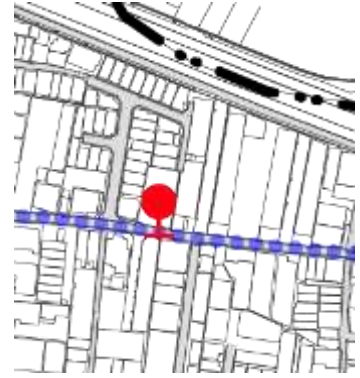

※1便については、①JR久宝寺駅前と②八尾市立病院前は停車いたしません。

停留所（竹漕コース）

①JR 久宝寺駅前

②八尾市立病院前

③竹漕東一丁目

④竹漕一丁目

⑤竹漕西一丁目

⑥竹漕西三丁目

⑦竹漕西四丁目

⑧いずい医院前

⑨竹漕第一公園前

⑩竹漕コミュニティ
センター前

⑪竹漕小学校前

⑫竹漕東二丁目

⑬南亀井町二丁目

⑭南亀井町一丁目

⑮跡部南の町二丁目

⑯南太子堂六丁目

⑰八尾市立病院前