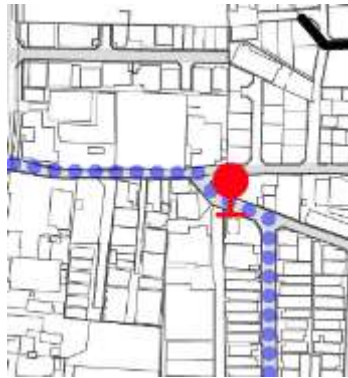

※1便については、①JR久宝寺駅前と②八尾市立病院前は停車いたしません。

停留所（竹漕コース）

①JR 久宝寺駅前

②八尾市立病院前

③竹漕東一丁目

④竹漕一丁目

⑤竹漕西一丁目

⑥竹漕西三丁目

⑦竹漕西四丁目

⑧いずい医院前

⑨竹漕第一公園前

⑩竹漕コミュニティ
センター前

⑪竹漕小学校前

⑫竹漕東二丁目

⑬南亀井町二丁目

⑭南亀井町一丁目

⑮跡部南の町二丁目

⑯南太子堂六丁目

⑰八尾市立病院前