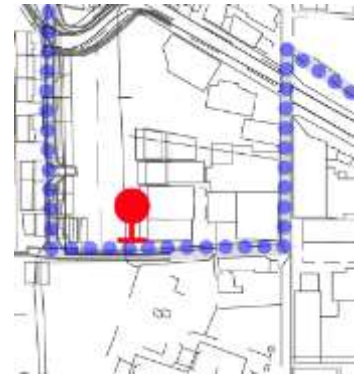

※1便については、①JR久宝寺駅前と②八尾市立病院前は停車いたしません。

停留所（竹漕コース）

①JR 久宝寺駅前

②八尾市立病院前

③竹漕東一丁目

④竹漕一丁目

⑤竹漕西一丁目

⑥竹漕西三丁目

⑦竹漕西四丁目

⑧いずい医院前

⑨竹漕第一公園前

⑩竹漕コミュニティ
センター前

⑪竹漕小学校前

⑫竹漕東二丁目

⑬南亀井町二丁目

⑭南亀井町一丁目

⑮跡部南の町二丁目

⑯南太子堂六丁目

⑰八尾市立病院前