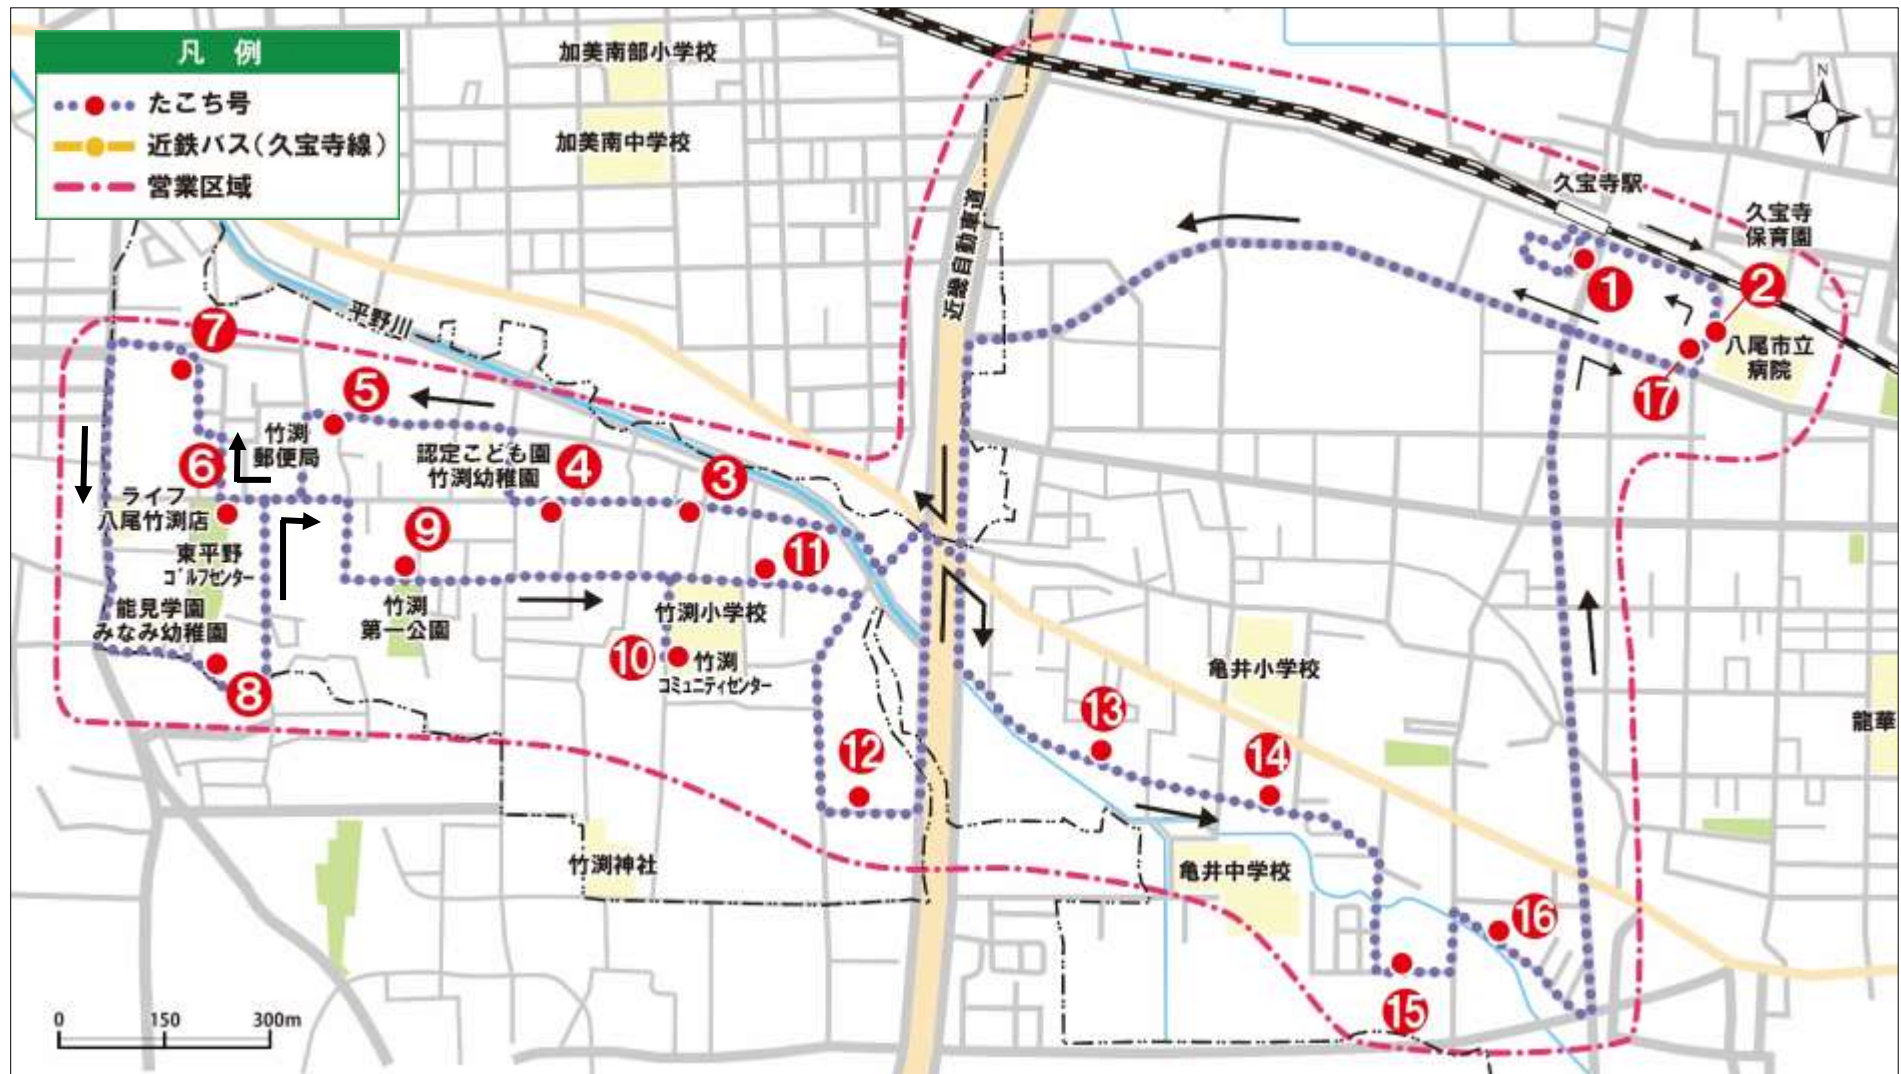

※実施期間を変更する場合は、遅くとも 1 週間前にはホームページ等にて周知する。

(2) 運行日 月曜日から金曜日

（年末年始（12 月 30 日から翌年の 1 月 3 日）及び祝日は除く）

(3) 運行回数 1 日 8 便

(4) 使用車両 龍華交通㈱が所有するタクシー車両（緑ナンバー、乗客定員 4 名）

(5) 乗降の制限 JR 久宝寺駅前―八尾市立病院前間だけの移動はできません。

営業区域及び運送の区間

【営業区域】 大阪府八尾市 竹測 一丁目、四丁目 南亀井町 一丁目、二丁目 龍華町 一丁目、二丁目
 竹測西 一丁目、三丁目、四丁目 跡部南の町 二丁目
 竹測東 一丁目、二丁目、四丁目 南太子堂 六丁目

運行ダイヤ（平日）

竹湊コース時刻表

停留所／発時刻	1便	2便	3便	4便	5便	6便	7便	8便
① JR久宝寺駅前		8:39	9:46	10:44	11:34	13:10	15:59	18:04
② 八尾市立病院前		8:41	9:48	10:46	11:36	13:12	16:01	18:06
③ 竹湊東一丁目	7:50	8:53	10:00	10:58	11:48	13:24	16:13	18:18
④ 竹湊一丁目	7:51	8:54	10:01	10:59	11:49	13:25	16:14	18:19
⑤ 竹湊西一丁目	7:53	8:56	10:03	11:01	11:51	13:27	16:16	18:21
⑥ 竹湊西三丁目	7:55	8:58	10:05	11:03	11:53	13:29	16:18	18:23
⑦ 竹湊西四丁目	7:57	9:00	10:07	11:05	11:55	13:31	16:20	18:25
⑧ いずい医院前	8:02	9:05	10:12	11:10	12:00	13:36	16:25	18:30
⑨ 竹湊第一公園前	8:04	9:07	10:14	11:12	12:02	13:38	16:27	18:32
⑩ 竹湊コミュニティセンター前	8:06	9:09	10:16	11:14	12:04	13:40	16:29	18:34
⑪ 竹湊小学校前	8:07	9:10	10:17	11:15	12:05	13:41	16:30	18:35
⑫ 竹湊東二丁目	8:09	9:12	10:19	11:17	12:07	13:43	16:32	18:37
⑬ 南亀井町二丁目	8:13	9:16	10:23	11:21	12:11	13:47	16:36	18:41
⑭ 南亀井町一丁目	8:14	9:17	10:24	11:22	12:12	13:48	16:37	18:42
⑮ 跡部南の町二丁目	8:15	9:18	10:25	11:23	12:13	13:49	16:38	18:43
⑯ 南太子堂六丁目	8:17	9:20	10:27	11:25	12:15	13:51	16:40	18:45
⑰ 八尾市立病院前	8:24	9:27	10:34	11:32	12:22	13:58	16:47	18:52
① JR久宝寺駅前	8:25	9:28	10:35	11:33	12:23	13:59	16:48	18:53

※1便については、①JR久宝寺駅前と②八尾市立病院前は停車いたしません。

停留所（竹漕コース）

①JR 久宝寺駅前

②八尾市立病院前

③竹漕東一丁目

④竹漕一丁目

⑤竹漕西一丁目

⑥竹漕西三丁目

⑦竹漕西四丁目

⑧いずい医院前

⑨竹漕第一公園前

⑩竹漕コミュニティ
センター前

⑪竹漕小学校前

⑫竹漕東二丁目

⑬南亀井町二丁目

⑭南亀井町一丁目