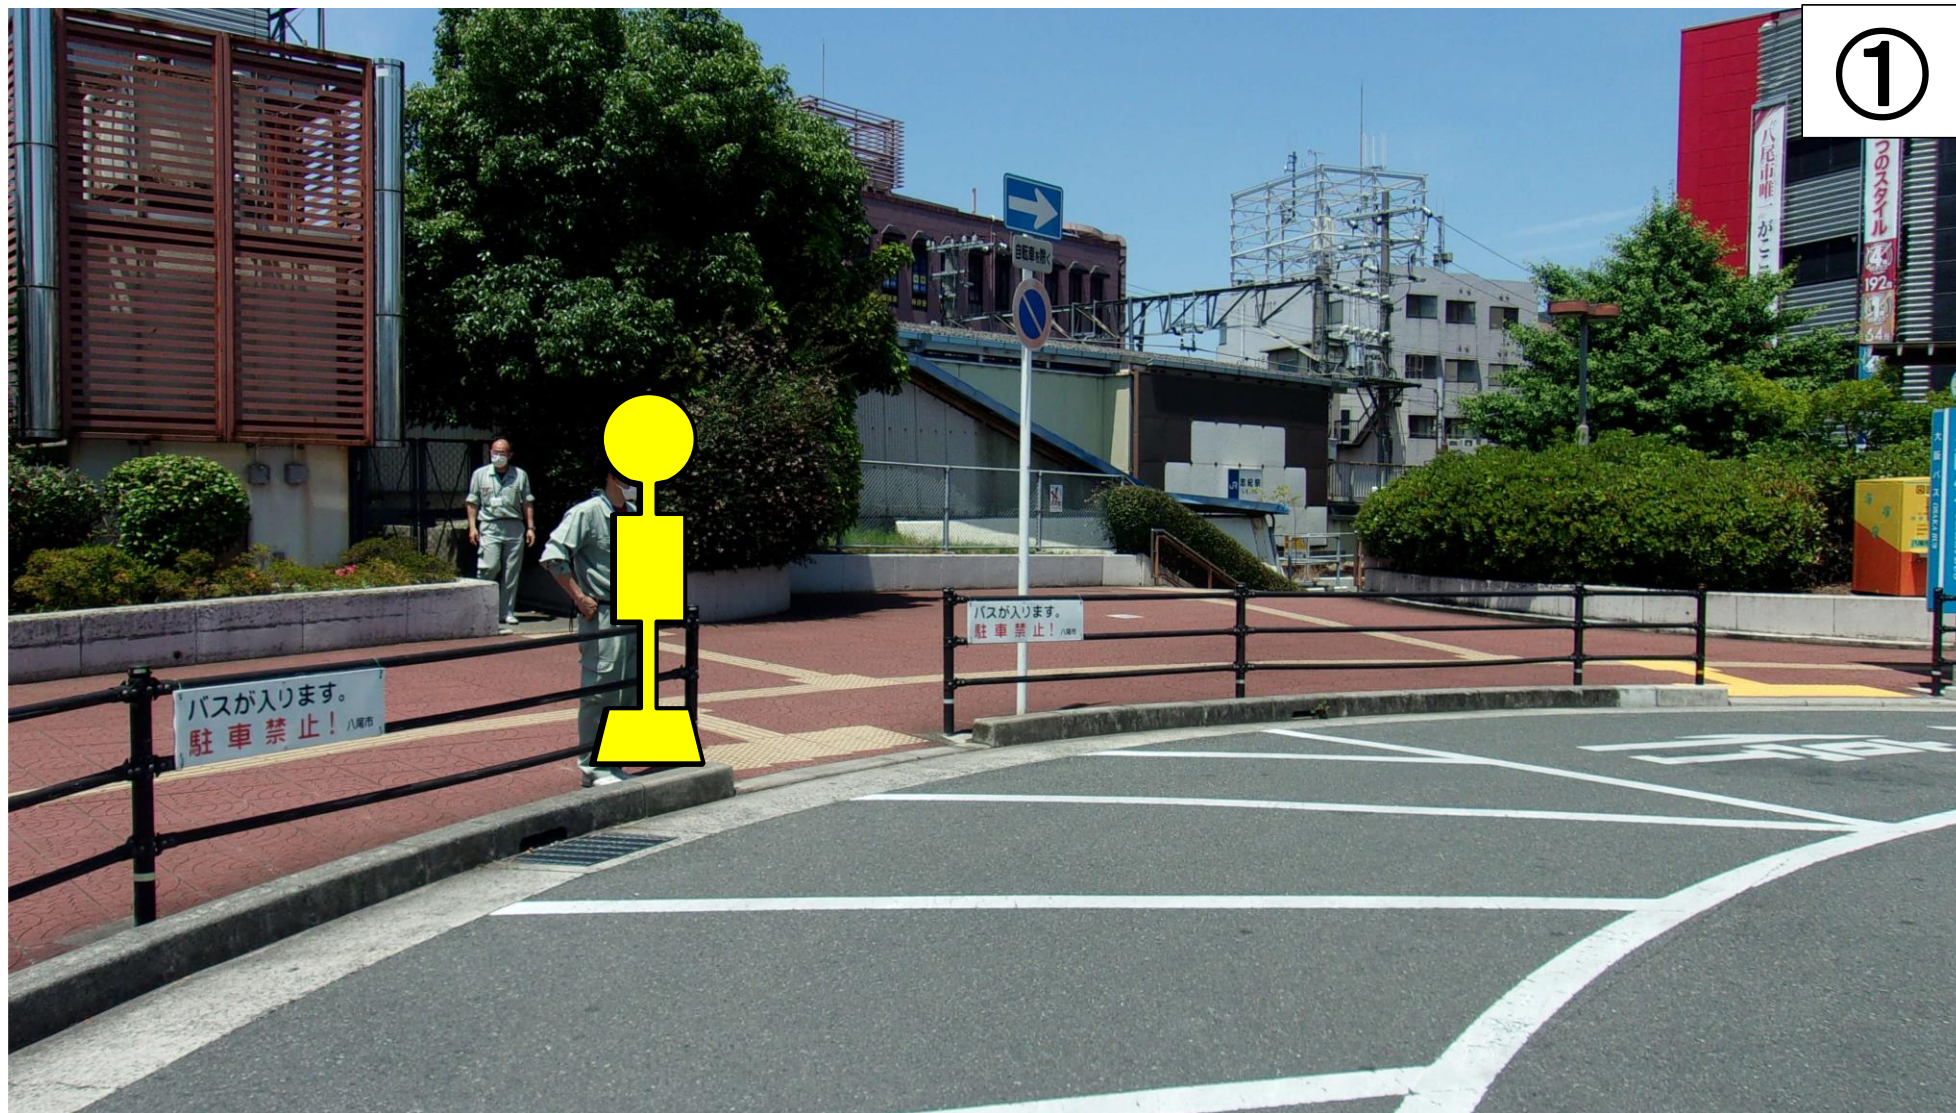

5. 各停留所の詳細位置図

停留所想定場所

①JR志紀駅前

①