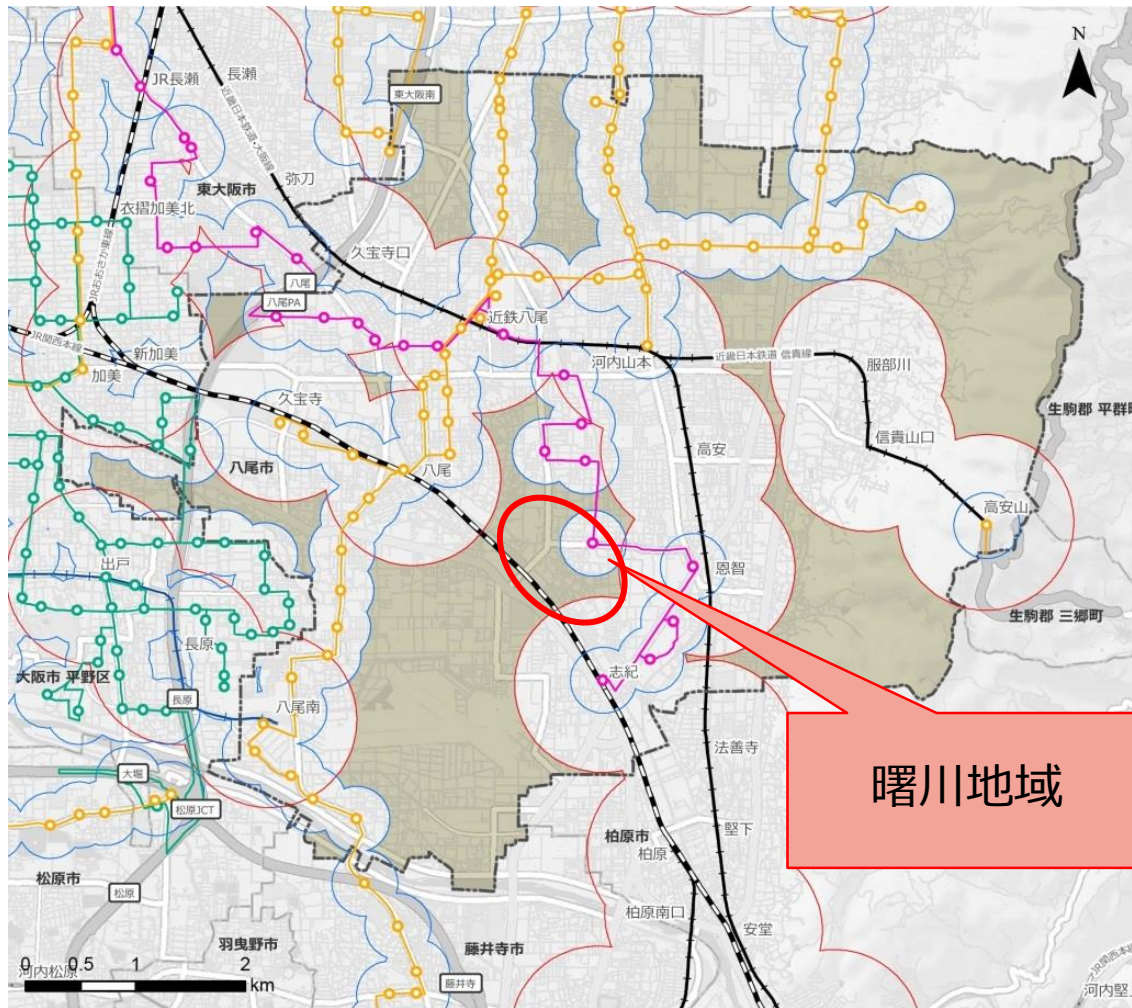

**協議事項(3)**  
**八尾市曙川地域の地域公共交通運行計画(案)**

# 1. 市内全域の交通不便地箇所

- 八尾市では3つの鉄道軸と鉄道駅を起点としたバスネットワークが形成されています。しかし、本市中央部、東部山麓部では鉄道駅やバス停から遠く、公共交通機関の徒歩圏外で交通不便地となっています。