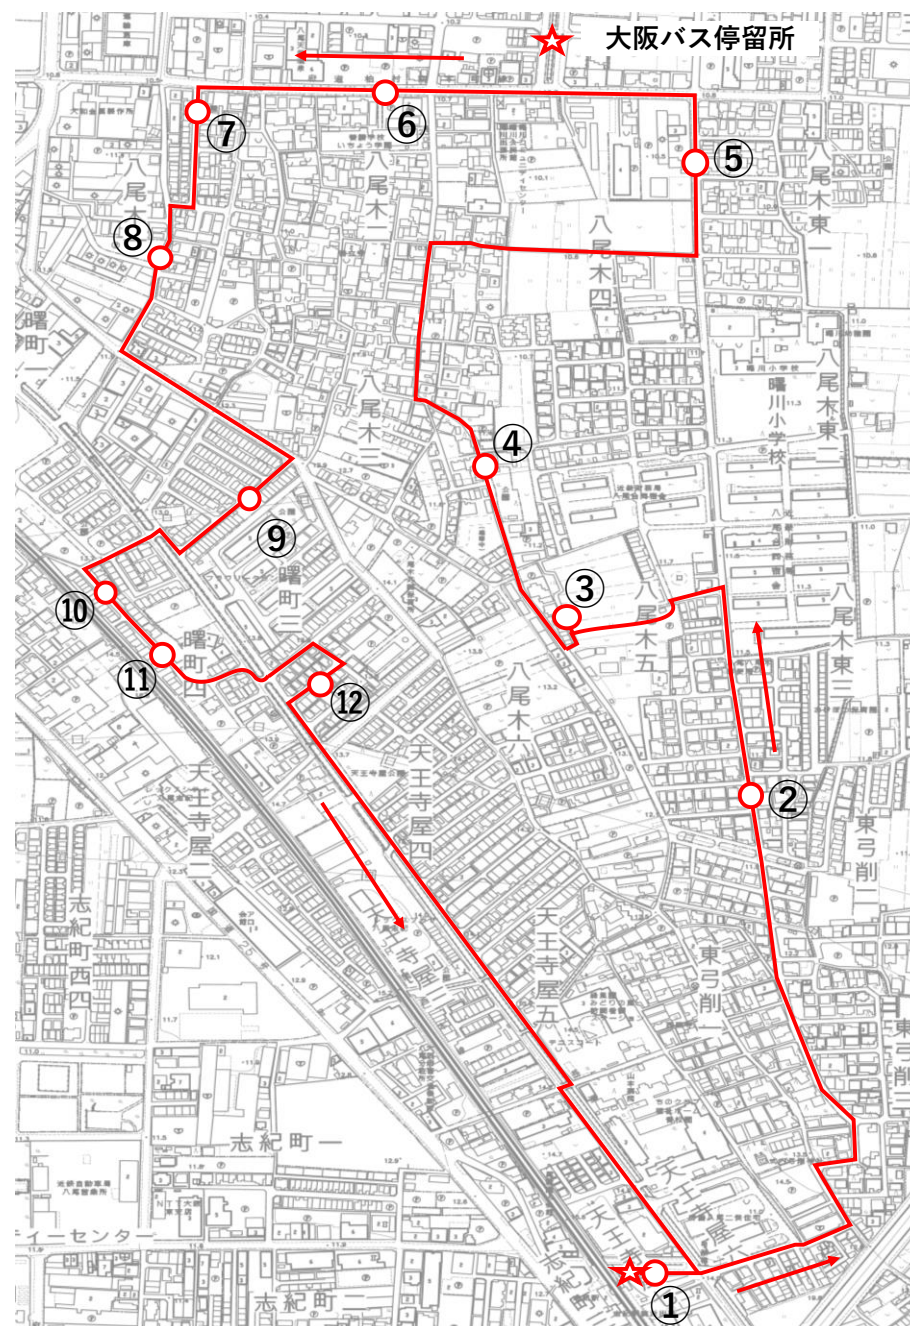

# 1. 市内全域の交通不便地箇所

- 八尾市では3つの鉄道軸と鉄道駅を起点としたバスネットワークが形成されています。しかし、本市中央部、東部山麓部では鉄道駅やバス停から遠く、公共交通機関の徒歩圏外で交通不便地となっています。

- 曙川地域では、交通不便地となっている地域において、地域住民の移動手段を確保するため、地域と意見交換を行い、地域住民が利用しやすい地域公共交通の形態について協議・検討を重ねてきました。

表 新たな地域公共交通の導入に向けた検討の経過

年月	内容
令和3年8月	地区を4つに分けて意見交換
令和3年12月10日	公共交通に関する勉強会
令和4年4月22日	役員代表者会議で乗合タクシー運行計画（案）について意見交換
令和4年6月1日	役員代表者会議で乗合タクシー運行計画（案）の承認

## 八尾市乗合タクシー 「あけがわ号」運行ルート案

表 運賃表

	運賃<一律>
・大人(中学生以上)	300円
・小児(小学生以下) ・身体障がい者手帳・療育手帳等 をお持ちの方	150円
・第1種障がい者手帳をお持ちの方の 介護者(障がい者1人につき1人まで)	
・小児(小学生以下)で 身体障がい者手帳・療育手帳等 をお持ちの方	80円

八尾市乗合タクシー  
「あけがわ号」営業区域

停留所	住所
① JR志紀駅前	八尾市志紀町3丁目
② 東弓削一丁目	八尾市東弓削1丁目
③ 八尾木五丁目	八尾市八尾木5丁目
④ 高齢者憩いの家前	八尾市八尾木5丁目
⑤ くるみの木みどり	八尾市八尾木4丁目
⑥ いちょう学園前	八尾市八尾木2丁目
⑦ 八尾木一丁目公園	八尾市八尾木1丁目
⑧ 八尾木一丁目	八尾市八尾木1丁目
⑨ 曙町三丁目第一公園	八尾市曙町3丁目
⑩ 曙町四丁目	八尾市曙町4丁目
⑪ 曙町四丁目駐車場前	八尾市曙町4丁目
⑫ 曙町三丁目第2公園	八尾市曙町3丁目

### 停留所想定場所 ③八尾木五丁目

停留所想定場所

④ 高齢者憩いの家前