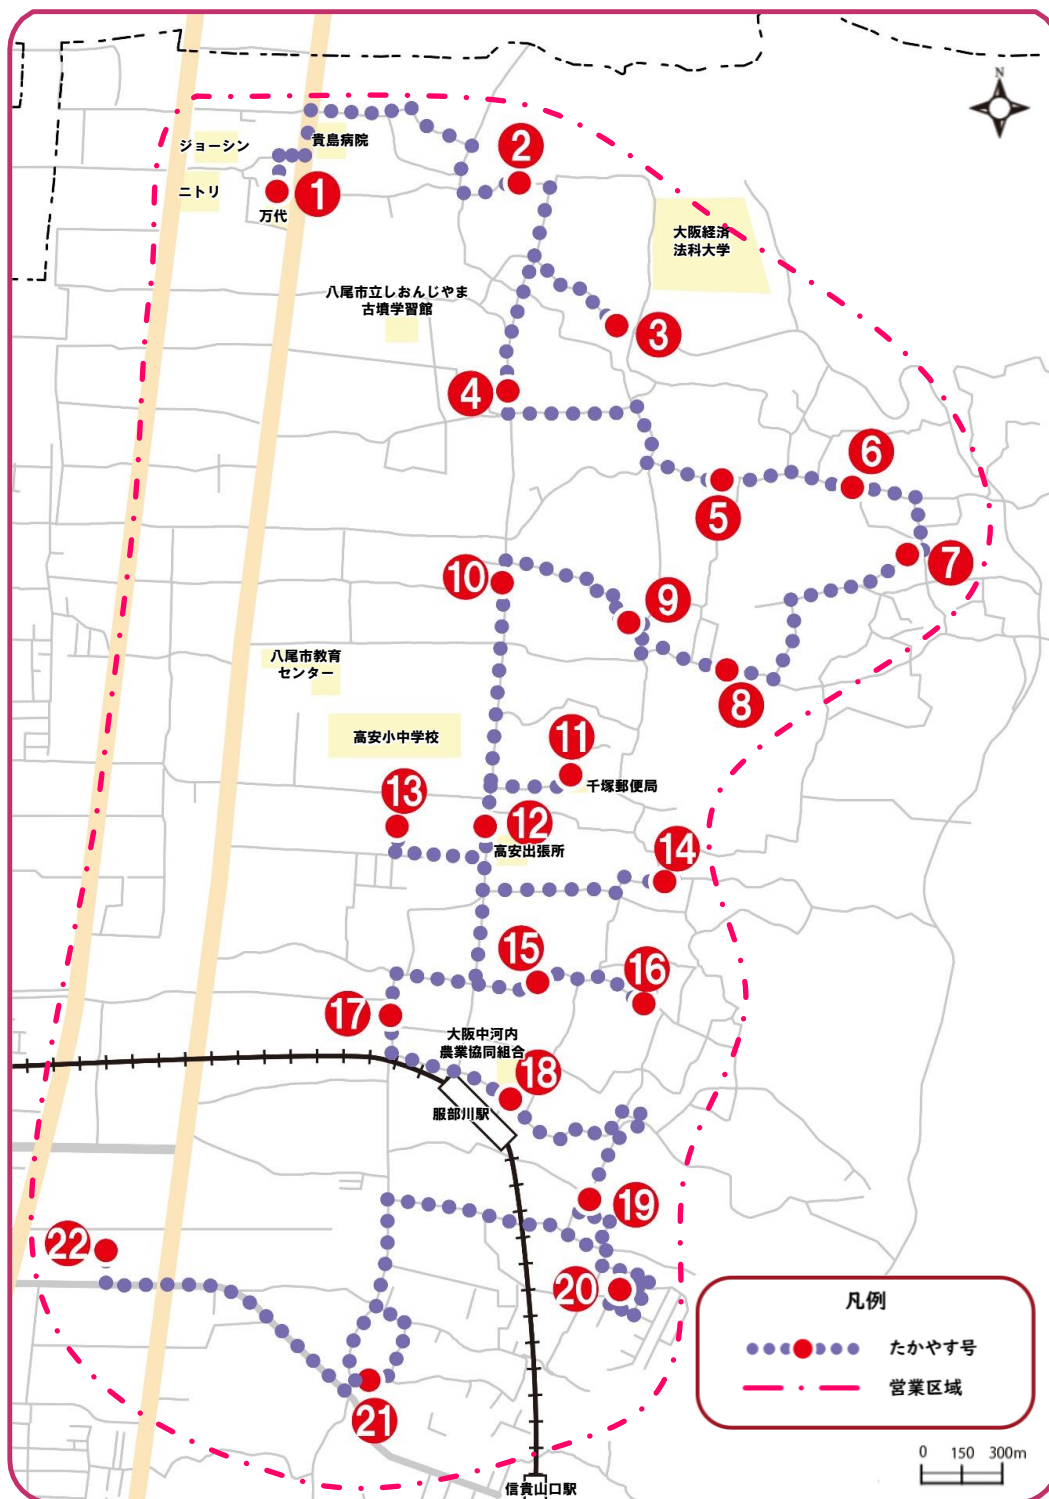

2.運送の区間

- ・運送の区間（資料 「営業区域及び運送の区間」 参照）

コース：高安地域内

3.運賃(料金)の種類、額及び適用方法

1. 大人（中学生以上）

○ 一律 ： 300 円

2. 小児（小学生以下）及び、身体障がい者手帳・療育手帳等をお持ちの方並びに、障がい者手帳（第 1 種）をお持ちの方の介護者（障がい者 1 人につき 1 人まで）

○ 一律 ： 150 円

3. 小児（小学生以下）で身体障がい者手帳・療育手帳等をお持ちの方

○ 一律 ： 80 円

4. 小学生以上の同伴者 1 人につき、小学生未満の幼児 1 人を無料とする。なお、幼児 1 人だけでご乗車の場合は、小児運賃が必要。また、1 歳未満の乳児は無料とする。

4.適用するその他の条件

(1) 運行開始日 令和 5 年 2 月 1 日（予定）

(2) 運行日 月曜日から金曜日

（年末年始（12 月 29 日から翌年の 1 月 3 日）及び祝日は除く）

(3) 運行回数 1 日 8 便

(4) 使用車両 ワンコイン八尾株が所有するタクシー車両

（緑ナンバー、乗客定員 4 名）

(5) 乗降の制限 2 月 28 日のみ、停留所①万代楽音寺店では乗降できません。

営業区域及び運送の区間

【営業区域】 大阪府八尾市 楽音寺一丁目、五丁目 大竹七丁目、八丁目
 水越六丁目、七丁目 千塚三丁目
 大窪 服部川、 郡川一丁目、五丁目
 神立四丁目、六丁目、
 服部川五丁目、七丁目、八丁目、