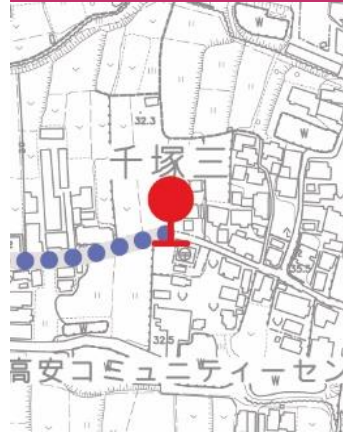

*②は商業施設の開業後、2023年春頃設置予定

運行ダイヤ（平日）

停留所/発時刻	1便	3便	5便	7便	停留所/発時刻	2便	4便	6便	8便
①万代楽音寺店	8:35	10:55	13:15	15:35	②(仮)商業施設				
②楽音寺会館前	8:39	10:59	13:19	15:39	②①郡川会館前	9:30	11:50	14:10	16:30
③カフェモンテローザ前	8:41	11:01	13:21	15:41	②①服部川上住宅	9:33	11:53	14:13	16:33
④大竹会館前	8:45	11:05	13:25	15:45	①⑨服部川公民館前	9:35	11:55	14:15	16:35
⑤菱池前	8:48	11:08	13:28	15:48	①⑧服部川駅前	9:37	11:57	14:17	16:37
⑥神立四丁目	8:50	11:10	13:30	15:50	①⑦信貴の里前	9:39	11:59	14:19	16:39
⑦神立会館前	8:51	11:11	13:31	15:51	①⑥山畑	9:41	12:01	14:21	16:41
⑧水越七丁目	8:53	11:13	13:33	15:53	①⑤山畑会館前	9:42	12:02	14:22	16:42
⑨水越会館前	8:55	11:15	13:35	15:55	①④大窪会館前	9:44	12:04	14:24	16:44
⑩水越六丁目	8:56	11:16	13:36	15:56	①③中高安台会館前	9:47	12:07	14:27	16:47
⑪千塚郵便局前	8:58	11:18	13:38	15:58	①②高安コミセン前	9:49	12:09	14:29	16:49
⑫高安コミセン前	9:00	11:20	13:40	16:00	①①千塚郵便局前	9:51	12:11	14:31	16:51
⑬中高安台会館前	9:02	11:22	13:42	16:02	①⑩水越六丁目	9:53	12:13	14:33	16:53
⑭大窪会館前	9:05	11:25	13:45	16:05	①⑨水越会館前	9:54	12:14	14:34	16:54
⑮山畑会館前	9:07	11:27	13:47	16:07	①⑧水越七丁目	9:56	12:16	14:36	16:56
⑯山畑	9:08	11:28	13:48	16:08	①⑦神立会館前	9:58	12:18	14:38	16:58
⑰信貴の里前	9:10	11:30	13:50	16:10	①⑥神立四丁目	9:59	12:19	14:39	16:59
⑱服部川駅前	9:12	11:32	13:52	16:12	①⑤菱池前	10:01	12:21	14:41	17:01
⑲服部川公民館前	9:14	11:34	13:54	16:14	①④大竹会館前	10:04	12:24	14:44	17:04
⑳服部川上住宅	9:16	11:36	13:56	16:16	①③カフェモンテローザ前	10:08	12:28	14:48	17:08
㉑郡川会館前	9:19	11:39	13:59	16:19	①②楽音寺会館前	10:10	12:30	14:50	17:10
㉒(仮)商業施設					①①万代楽音寺店	10:14	12:34	14:54	17:14

* ㉒は商業施設の開業後、2023年春頃設置予定

停留所

⑩水越六丁目

⑪千塚郵便局前

⑫高安コミセン前

⑬中高安台会館前

⑭大窪会館前

⑮山畑会館前