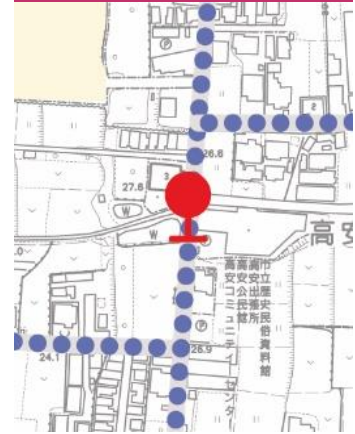

*②は商業施設の開業後、2023年春頃設置予定

運行ダイヤ（平日）

停留所/発時刻	1便	3便	5便	7便	停留所/発時刻	2便	4便	6便	8便
①万代楽音寺店	8:35	10:55	13:15	15:35	②(仮)商業施設				
②楽音寺会館前	8:39	10:59	13:19	15:39	②①郡川会館前	9:30	11:50	14:10	16:30
③カフェモンテローザ前	8:41	11:01	13:21	15:41	②①服部川上住宅	9:33	11:53	14:13	16:33
④大竹会館前	8:45	11:05	13:25	15:45	①⑨服部川公民館前	9:35	11:55	14:15	16:35
⑤菱池前	8:48	11:08	13:28	15:48	①⑧服部川駅前	9:37	11:57	14:17	16:37
⑥神立四丁目	8:50	11:10	13:30	15:50	①⑦信貴の里前	9:39	11:59	14:19	16:39
⑦神立会館前	8:51	11:11	13:31	15:51	①⑥山畑	9:41	12:01	14:21	16:41
⑧水越七丁目	8:53	11:13	13:33	15:53	①⑤山畑会館前	9:42	12:02	14:22	16:42
⑨水越会館前	8:55	11:15	13:35	15:55	①④大窪会館前	9:44	12:04	14:24	16:44
⑩水越六丁目	8:56	11:16	13:36	15:56	①③中高安台会館前	9:47	12:07	14:27	16:47
⑪千塚郵便局前	8:58	11:18	13:38	15:58	①②高安コミセン前	9:49	12:09	14:29	16:49
⑫高安コミセン前	9:00	11:20	13:40	16:00	①①千塚郵便局前	9:51	12:11	14:31	16:51
⑬中高安台会館前	9:02	11:22	13:42	16:02	①⑩水越六丁目	9:53	12:13	14:33	16:53
⑭大窪会館前	9:05	11:25	13:45	16:05	①⑨水越会館前	9:54	12:14	14:34	16:54
⑮山畑会館前	9:07	11:27	13:47	16:07	①⑧水越七丁目	9:56	12:16	14:36	16:56
⑯山畑	9:08	11:28	13:48	16:08	①⑦神立会館前	9:58	12:18	14:38	16:58
⑰信貴の里前	9:10	11:30	13:50	16:10	①⑥神立四丁目	9:59	12:19	14:39	16:59
⑱服部川駅前	9:12	11:32	13:52	16:12	①⑤菱池前	10:01	12:21	14:41	17:01
⑲服部川公民館前	9:14	11:34	13:54	16:14	①④大竹会館前	10:04	12:24	14:44	17:04
⑳服部川上住宅	9:16	11:36	13:56	16:16	①③カフェモンテローザ前	10:08	12:28	14:48	17:08
㉑郡川会館前	9:19	11:39	13:59	16:19	①②楽音寺会館前	10:10	12:30	14:50	17:10
㉒(仮)商業施設					①①万代楽音寺店	10:14	12:34	14:54	17:14

* ㉒は商業施設の開業後、2023年春頃設置予定

停留所

⑩水越六丁目

⑪千塚郵便局前

⑫高安コミセン前

⑬中高安台会館前

⑭大窪会館前

⑮山畑会館前