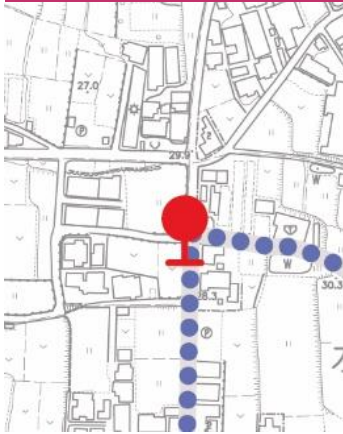

(3) 運行回数 1 日 8 便

(4) 使用車両 ワンコイン八尾株が所有するタクシー車両

（緑ナンバー、乗客定員 4 名）

(5) 乗降の制限 2 月 28 日のみ、停留所①万代楽音寺店では乗降できません。

営業区域及び運送の区間

【営業区域】 大阪府八尾市 楽音寺一丁目、五丁目 大竹七丁目、八丁目
 水越六丁目、七丁目 千塚三丁目
 大窪 服部川、 郡川一丁目、五丁目
 神立四丁目、六丁目、
 服部川五丁目、七丁目、八丁目、

*②は商業施設の開業後、2023年春頃設置予定

運行ダイヤ（平日）

停留所/発時刻	1便	3便	5便	7便	停留所/発時刻	2便	4便	6便	8便
①万代楽音寺店	8:35	10:55	13:15	15:35	②(仮)商業施設				
②楽音寺会館前	8:39	10:59	13:19	15:39	②①郡川会館前	9:30	11:50	14:10	16:30
③カフェモンテローザ前	8:41	11:01	13:21	15:41	②①服部川上住宅	9:33	11:53	14:13	16:33
④大竹会館前	8:45	11:05	13:25	15:45	①⑨服部川公民館前	9:35	11:55	14:15	16:35
⑤菱池前	8:48	11:08	13:28	15:48	①⑧服部川駅前	9:37	11:57	14:17	16:37
⑥神立四丁目	8:50	11:10	13:30	15:50	①⑦信貴の里前	9:39	11:59	14:19	16:39
⑦神立会館前	8:51	11:11	13:31	15:51	①⑥山畑	9:41	12:01	14:21	16:41
⑧水越七丁目	8:53	11:13	13:33	15:53	①⑤山畑会館前	9:42	12:02	14:22	16:42
⑨水越会館前	8:55	11:15	13:35	15:55	①④大窪会館前	9:44	12:04	14:24	16:44
⑩水越六丁目	8:56	11:16	13:36	15:56	①③中高安台会館前	9:47	12:07	14:27	16:47
⑪千塚郵便局前	8:58	11:18	13:38	15:58	①②高安コミセン前	9:49	12:09	14:29	16:49
⑫高安コミセン前	9:00	11:20	13:40	16:00	①①千塚郵便局前	9:51	12:11	14:31	16:51
⑬中高安台会館前	9:02	11:22	13:42	16:02	①⑩水越六丁目	9:53	12:13	14:33	16:53
⑭大窪会館前	9:05	11:25	13:45	16:05	①⑨水越会館前	9:54	12:14	14:34	16:54
⑮山畑会館前	9:07	11:27	13:47	16:07	①⑧水越七丁目	9:56	12:16	14:36	16:56
⑯山畑	9:08	11:28	13:48	16:08	①⑦神立会館前	9:58	12:18	14:38	16:58
⑰信貴の里前	9:10	11:30	13:50	16:10	①⑥神立四丁目	9:59	12:19	14:39	16:59
⑱服部川駅前	9:12	11:32	13:52	16:12	①⑤菱池前	10:01	12:21	14:41	17:01
⑲服部川公民館前	9:14	11:34	13:54	16:14	①④大竹会館前	10:04	12:24	14:44	17:04
⑳服部川上住宅	9:16	11:36	13:56	16:16	①③カフェモンテローザ前	10:08	12:28	14:48	17:08
㉑郡川会館前	9:19	11:39	13:59	16:19	①②楽音寺会館前	10:10	12:30	14:50	17:10
㉒(仮)商業施設					①①万代楽音寺店	10:14	12:34	14:54	17:14

* ㉒は商業施設の開業後、2023年春頃設置予定

停留所

⑩水越六丁目

⑪千塚郵便局前

⑫高安コミセン前

⑬中高安台会館前

⑭大窪会館前

⑮山畑会館前