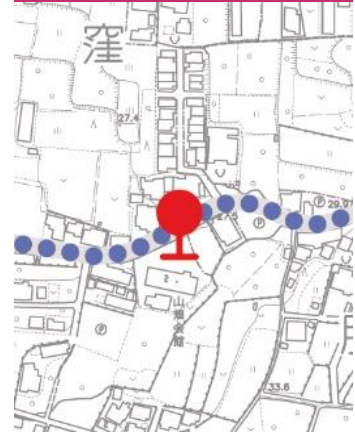

*②は商業施設の開業後、2023年春頃設置予定

運行ダイヤ（平日）

停留所/発時刻	1便	3便	5便	7便	停留所/発時刻	2便	4便	6便	8便
①万代楽音寺店	8:35	10:55	13:15	15:35	②(仮)商業施設				
②楽音寺会館前	8:39	10:59	13:19	15:39	②①郡川会館前	9:30	11:50	14:10	16:30
③カフェモンテローザ前	8:41	11:01	13:21	15:41	②①服部川上住宅	9:33	11:53	14:13	16:33
④大竹会館前	8:45	11:05	13:25	15:45	①⑨服部川公民館前	9:35	11:55	14:15	16:35
⑤菱池前	8:48	11:08	13:28	15:48	①⑧服部川駅前	9:37	11:57	14:17	16:37
⑥神立四丁目	8:50	11:10	13:30	15:50	①⑦信貴の里前	9:39	11:59	14:19	16:39
⑦神立会館前	8:51	11:11	13:31	15:51	①⑥山畑	9:41	12:01	14:21	16:41
⑧水越七丁目	8:53	11:13	13:33	15:53	①⑤山畑会館前	9:42	12:02	14:22	16:42
⑨水越会館前	8:55	11:15	13:35	15:55	①④大窪会館前	9:44	12:04	14:24	16:44
⑩水越六丁目	8:56	11:16	13:36	15:56	①③中高安台会館前	9:47	12:07	14:27	16:47
⑪千塚郵便局前	8:58	11:18	13:38	15:58	①②高安コミセン前	9:49	12:09	14:29	16:49
⑫高安コミセン前	9:00	11:20	13:40	16:00	①①千塚郵便局前	9:51	12:11	14:31	16:51
⑬中高安台会館前	9:02	11:22	13:42	16:02	①⑩水越六丁目	9:53	12:13	14:33	16:53
⑭大窪会館前	9:05	11:25	13:45	16:05	①⑨水越会館前	9:54	12:14	14:34	16:54
⑮山畑会館前	9:07	11:27	13:47	16:07	①⑧水越七丁目	9:56	12:16	14:36	16:56
⑯山畑	9:08	11:28	13:48	16:08	①⑦神立会館前	9:58	12:18	14:38	16:58
⑰信貴の里前	9:10	11:30	13:50	16:10	①⑥神立四丁目	9:59	12:19	14:39	16:59
⑱服部川駅前	9:12	11:32	13:52	16:12	①⑤菱池前	10:01	12:21	14:41	17:01
⑲服部川公民館前	9:14	11:34	13:54	16:14	①④大竹会館前	10:04	12:24	14:44	17:04
⑳服部川上住宅	9:16	11:36	13:56	16:16	①③カフェモンテローザ前	10:08	12:28	14:48	17:08
㉑郡川会館前	9:19	11:39	13:59	16:19	①②楽音寺会館前	10:10	12:30	14:50	17:10
㉒(仮)商業施設					①①万代楽音寺店	10:14	12:34	14:54	17:14

* ㉒は商業施設の開業後、2023年春頃設置予定

停留所

⑩水越六丁目

⑪千塚郵便局前

⑫高安コミセン前

⑬中高安台会館前

⑭大窪会館前

⑮山畑会館前

⑯山畑

⑰信貴の里前

⑱服部川駅前

⑱服部川公民館前

⑳服部川上住宅

㉑郡川会館前

㉒(仮)商業施設

*㉒は商業施設の開業後、2023年春頃設置予定