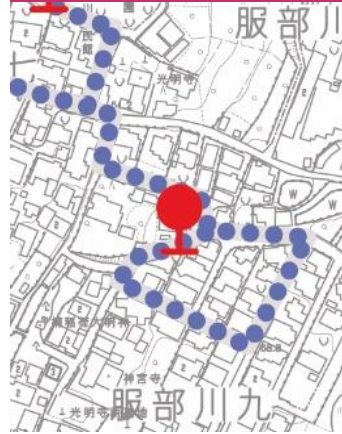

* ㉒は商業施設の開業後、2023年春頃設置予定

停留所

⑩水越六丁目

⑪千塚郵便局前

⑫高安コミセン前

⑬中高安台会館前

⑭大窪会館前

⑮山畑会館前

⑯山畑

⑰信貴の里前

⑱服部川駅前

⑱服部川公民館前

⑳服部川上住宅

㉑郡川会館前

㉒(仮)商業施設

*㉒は商業施設の開業後、2023年春頃設置予定