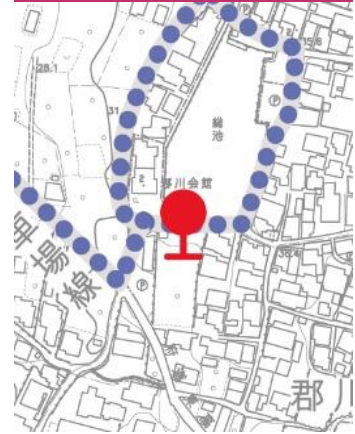

* ㉒は商業施設の開業後、2023年春頃設置予定

停留所

⑩水越六丁目

⑪千塚郵便局前

⑫高安コミセン前

⑬中高安台会館前

⑭大窪会館前

⑮山畑会館前

⑯山畑

⑰信貴の里前

⑱服部川駅前

⑱服部川公民館前

⑳服部川上住宅

㉑郡川会館前

㉒(仮)商業施設

*㉒は商業施設の開業後、2023年春頃設置予定