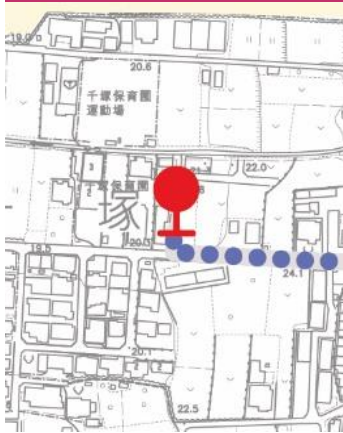

*②は商業施設の開業後、2023年春頃設置予定

運行ダイヤ（平日）

停留所/発時刻	1便	3便	5便	7便	停留所/発時刻	2便	4便	6便	8便
①万代楽音寺店	8:35	10:55	13:15	15:35	②(仮)商業施設				
②楽音寺会館前	8:39	10:59	13:19	15:39	②①郡川会館前	9:30	11:50	14:10	16:30
③カフェモンテローザ前	8:41	11:01	13:21	15:41	②①服部川上住宅	9:33	11:53	14:13	16:33
④大竹会館前	8:45	11:05	13:25	15:45	①⑨服部川公民館前	9:35	11:55	14:15	16:35
⑤菱池前	8:48	11:08	13:28	15:48	①⑧服部川駅前	9:37	11:57	14:17	16:37
⑥神立四丁目	8:50	11:10	13:30	15:50	①⑦信貴の里前	9:39	11:59	14:19	16:39
⑦神立会館前	8:51	11:11	13:31	15:51	①⑥山畑	9:41	12:01	14:21	16:41
⑧水越七丁目	8:53	11:13	13:33	15:53	①⑤山畑会館前	9:42	12:02	14:22	16:42
⑨水越会館前	8:55	11:15	13:35	15:55	①④大窪会館前	9:44	12:04	14:24	16:44
⑩水越六丁目	8:56	11:16	13:36	15:56	①③中高安台会館前	9:47	12:07	14:27	16:47
⑪千塚郵便局前	8:58	11:18	13:38	15:58	①②高安コミセン前	9:49	12:09	14:29	16:49
⑫高安コミセン前	9:00	11:20	13:40	16:00	①①千塚郵便局前	9:51	12:11	14:31	16:51
⑬中高安台会館前	9:02	11:22	13:42	16:02	①⑩水越六丁目	9:53	12:13	14:33	16:53
⑭大窪会館前	9:05	11:25	13:45	16:05	①⑨水越会館前	9:54	12:14	14:34	16:54
⑮山畑会館前	9:07	11:27	13:47	16:07	①⑧水越七丁目	9:56	12:16	14:36	16:56
⑯山畑	9:08	11:28	13:48	16:08	①⑦神立会館前	9:58	12:18	14:38	16:58
⑰信貴の里前	9:10	11:30	13:50	16:10	①⑥神立四丁目	9:59	12:19	14:39	16:59
⑱服部川駅前	9:12	11:32	13:52	16:12	①⑤菱池前	10:01	12:21	14:41	17:01
⑲服部川公民館前	9:14	11:34	13:54	16:14	①④大竹会館前	10:04	12:24	14:44	17:04
⑳服部川上住宅	9:16	11:36	13:56	16:16	①③カフェモンテローザ前	10:08	12:28	14:48	17:08
㉑郡川会館前	9:19	11:39	13:59	16:19	①②楽音寺会館前	10:10	12:30	14:50	17:10
㉒(仮)商業施設					①①万代楽音寺店	10:14	12:34	14:54	17:14

* ㉒は商業施設の開業後、2023年春頃設置予定

停留所

⑩水越六丁目

⑪千塚郵便局前

⑫高安コミセン前

⑬中高安台会館前

⑭大窪会館前

⑮山畑会館前