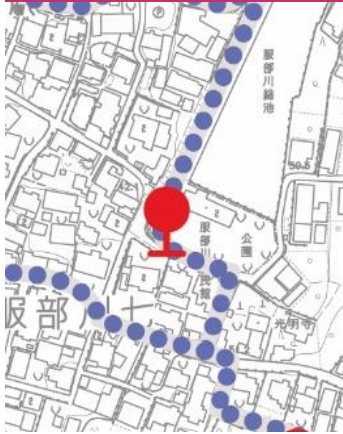

* ㉒は商業施設の開業後、2023年春頃設置予定

停留所

⑩水越六丁目

⑪千塚郵便局前

⑫高安コミセン前

⑬中高安台会館前

⑭大窪会館前

⑮山畑会館前

⑯山畑

⑰信貴の里前

⑱服部川駅前

⑱服部川公民館前

⑳服部川上住宅

㉑郡川会館前

㉒(仮)商業施設

*㉒は商業施設の開業後、2023年春頃設置予定