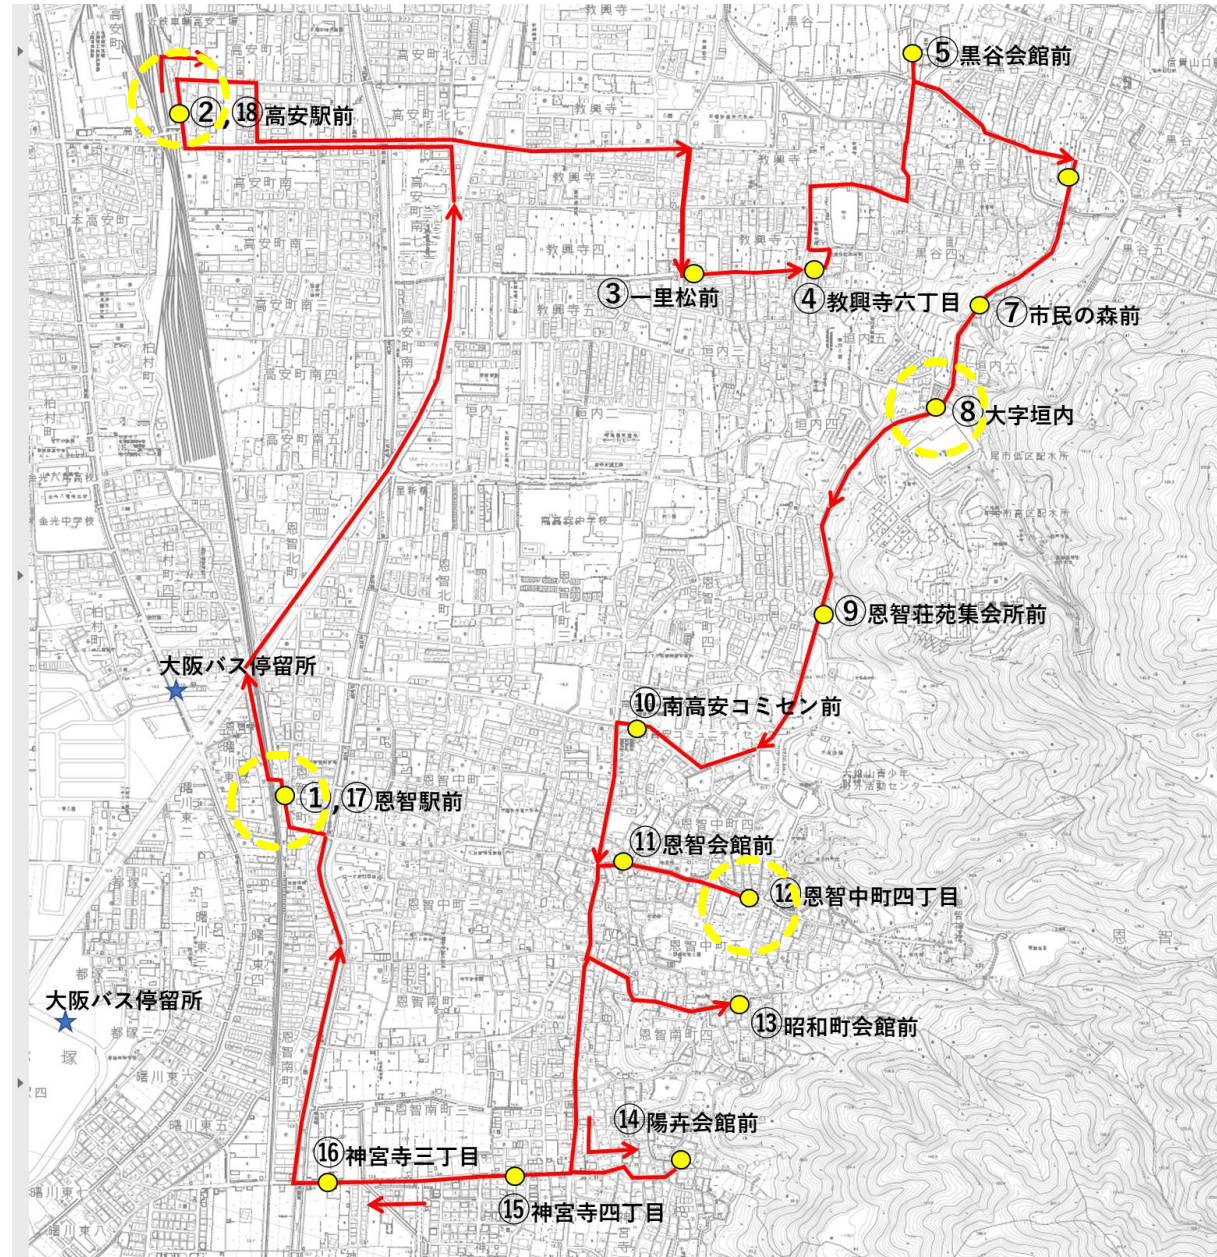

～前回会議からの変更点～
八尾市南高安地域の地域公共交通運行計画(案)

八尾市乗合タクシー 「なんたか号」運行ルート案

表 運賃表

	運賃<一律>
・大人(中学生以上)	300円
・小児(小学生以下)	150円
・身体障がい者手帳・療育手帳等 をお持ちの方	
・第1種障がい者手帳をお持ちの方の 介護者(障がい者1人につき1人まで)	80円
・小児(小学生以下)で 身体障がい者手帳・療育手帳等 をお持ちの方	

変更後

 : 変更点

八尾市乗合タクシー
「なんたか号」営業区域

停留所	住所
① 恩智駅前	八尾市恩智中町一丁目
② 高安駅前	八尾市山本高安町一丁目
③ 一里松前	八尾市垣内三丁目
④ 教興寺六丁目	八尾市教興寺六丁目
⑤ 黒谷会館前	八尾市黒谷二丁目
⑥ 黒谷三丁目	八尾市黒谷三丁目
⑦ 市民の森前	八尾市黒谷五丁目
⑧ 大字垣内	八尾市大字垣内
⑨ 恩智荘苑集会所前	八尾市恩地
⑩ 南高安コミセン前	八尾市恩地中町四丁目
⑪ 恩智会館前	八尾市恩地中町四丁目
⑫ 恩智中町四丁目	八尾市恩地中町四丁目
⑬ 昭和町会館前	八尾市恩地南町四丁目
⑭ 陽卉会館前	八尾市神宮寺五丁目
⑮ 神宮寺四丁目	八尾市神宮寺四丁目
⑯ 神宮寺三丁目	八尾市神宮寺三丁目

 : 変更点

八尾市乗合タクシー 「なんとか号」運行ダイヤ案

【平日のみ運行】 【予約制】

停留所		1便	2便	3便	4便	5便	6便	7便	8便
乗 合 タ ク シ ー 南 高 安 地 域	① 恩智駅前	8:00	9:00	10:00	11:00	12:00	13:00	14:00	15:00
	② 高安駅前	8:06	9:06	10:06	11:06	12:06	13:06	14:06	15:06
	③ 一里松前	8:13	9:13	10:13	11:13	12:13	13:13	14:13	15:13
	④ 教興寺六丁目	8:15	9:15	10:15	11:15	12:15	13:15	14:15	15:15
	⑤ 黒谷会館前	8:17	9:17	10:17	11:17	12:17	13:17	14:17	15:17
	⑥ 黒谷三丁目	8:19	9:19	10:19	11:19	12:19	13:19	14:19	15:19
	⑦ 市民の森前	8:21	9:21	10:21	11:21	12:21	13:21	14:21	15:21
	⑧ 大字垣内	8:22	9:22	10:22	11:22	12:22	13:22	14:22	15:22
	⑨ 恩智荘苑集会所前	8:24	9:24	10:24	11:24	12:24	13:24	14:24	15:24
	⑩ 南高安コミセン前	8:26	9:26	10:26	11:26	12:26	13:26	14:26	15:26
	⑪ 恩智会館前	8:29	9:29	10:29	11:29	12:29	13:29	14:29	15:29
	⑫ 恩智中町四丁目	8:31	9:31	10:31	11:31	12:31	13:31	14:31	15:31
	⑬ 昭和町会館前	8:33	9:33	10:33	11:33	12:33	13:33	14:33	15:33
	⑭ 陽弁会館前	8:36	9:36	10:36	11:36	12:36	13:36	14:36	15:36
	⑮ 神宮寺四丁目	8:38	9:38	10:38	11:38	12:38	13:38	14:38	15:38
	⑯ 神宮寺三丁目	8:40	9:40	10:40	11:40	12:40	13:40	14:40	15:40
	⑰ 恩智駅前	8:43	9:43	10:43	11:43	12:43	13:43	14:43	15:43
	⑱ 高安駅前	8:49	9:49	10:49	11:49	12:49	13:49	14:49	15:49

④教興寺六丁目

④

停留所想定場所

⑤黒谷会館前

停留所想定場所 ⑥黒谷三丁目

停留所想定場所

⑦市民の森前

写真：Google