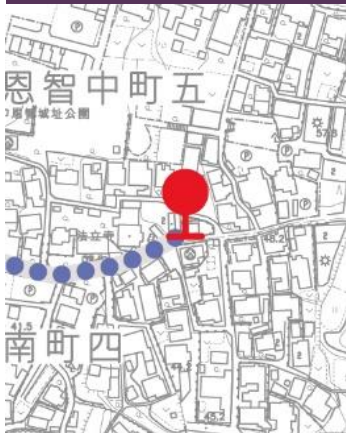

八尾市南高安地域の地域公共交通運行計画(案)

令和 4 年 10 月

八 尾 市

## 運行ダイヤ（平日）

停留所/発時刻	1便	2便	3便	4便	5便	6便	7便	8便
①恩智駅前	8:00	9:00	10:00	11:00	12:00	13:00	14:00	15:00
②高安駅前	8:06	9:06	10:06	11:06	12:06	13:06	14:06	15:06
③一里松前	8:13	9:13	10:13	11:13	12:13	13:13	14:13	15:13
④教興寺六丁目	8:15	9:15	10:15	11:15	12:15	13:15	14:15	15:15
⑤黒谷会館前	8:17	9:17	10:17	11:17	12:17	13:17	14:17	15:17
⑥黒谷三丁目	8:19	9:19	10:19	11:19	12:19	13:19	14:19	15:19
⑦市民の森前	8:21	9:21	10:21	11:21	12:21	13:21	14:21	15:21
⑧大字垣内	8:22	9:22	10:22	11:22	12:22	13:22	14:22	15:22
⑨恩智荘苑集会所前	8:24	9:24	10:24	11:24	12:24	13:24	14:24	15:24
⑩南高安コミセン前	8:26	9:26	10:26	11:26	12:26	13:26	14:26	15:26
⑪恩智会館前	8:29	9:29	10:29	11:29	12:29	13:29	14:29	15:29
⑫恩智中町四丁目	8:31	9:31	10:31	11:31	12:31	13:31	14:31	15:31
⑬昭和町会館前	8:33	9:33	10:33	11:33	12:33	13:33	14:33	15:33
⑭陽弁会館前	8:36	9:36	10:36	11:36	12:36	13:36	14:36	15:36
⑮神宮寺四丁目	8:38	9:38	10:38	11:38	12:38	13:38	14:38	15:38
⑯神宮寺三丁目	8:40	9:40	10:40	11:40	12:40	13:40	14:40	15:40
⑰恩智駅前	8:43	9:43	10:43	11:43	12:43	13:43	14:43	15:43
⑱高安駅前	8:49	9:49	10:49	11:49	12:49	13:49	14:49	15:49

停留所（南高コース）

⑩南高安コミセン前

⑪恩智会館前

⑫恩智中町四丁目

⑬昭和町会館前

⑭陽弁会館前

⑮神宮寺四丁目

⑯神宮寺三丁目