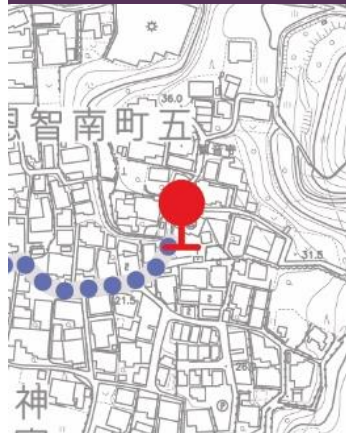

八尾市南高安地域の地域公共交通運行計画(案)

令和 4 年 10 月

八 尾 市

## 運行ダイヤ（平日）

停留所/発時刻	1便	2便	3便	4便	5便	6便	7便	8便
①恩智駅前	8:00	9:00	10:00	11:00	12:00	13:00	14:00	15:00
②高安駅前	8:06	9:06	10:06	11:06	12:06	13:06	14:06	15:06
③一里松前	8:13	9:13	10:13	11:13	12:13	13:13	14:13	15:13
④教興寺六丁目	8:15	9:15	10:15	11:15	12:15	13:15	14:15	15:15
⑤黒谷会館前	8:17	9:17	10:17	11:17	12:17	13:17	14:17	15:17
⑥黒谷三丁目	8:19	9:19	10:19	11:19	12:19	13:19	14:19	15:19
⑦市民の森前	8:21	9:21	10:21	11:21	12:21	13:21	14:21	15:21
⑧大字垣内	8:22	9:22	10:22	11:22	12:22	13:22	14:22	15:22
⑨恩智荘苑集会所前	8:24	9:24	10:24	11:24	12:24	13:24	14:24	15:24
⑩南高安コミセン前	8:26	9:26	10:26	11:26	12:26	13:26	14:26	15:26
⑪恩智会館前	8:29	9:29	10:29	11:29	12:29	13:29	14:29	15:29
⑫恩智中町四丁目	8:31	9:31	10:31	11:31	12:31	13:31	14:31	15:31
⑬昭和町会館前	8:33	9:33	10:33	11:33	12:33	13:33	14:33	15:33
⑭陽弁会館前	8:36	9:36	10:36	11:36	12:36	13:36	14:36	15:36
⑮神宮寺四丁目	8:38	9:38	10:38	11:38	12:38	13:38	14:38	15:38
⑯神宮寺三丁目	8:40	9:40	10:40	11:40	12:40	13:40	14:40	15:40
⑰恩智駅前	8:43	9:43	10:43	11:43	12:43	13:43	14:43	15:43
⑱高安駅前	8:49	9:49	10:49	11:49	12:49	13:49	14:49	15:49

停留所（南高コース）

⑩南高安コミセン前

⑪恩智会館前

⑫恩智中町四丁目

⑬昭和町会館前

⑭陽弁会館前

⑮神宮寺四丁目

⑯神宮寺三丁目