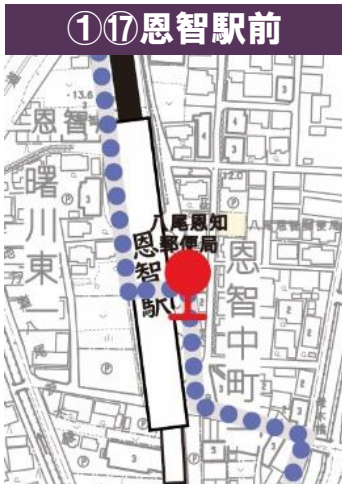

停留所（南高コース）