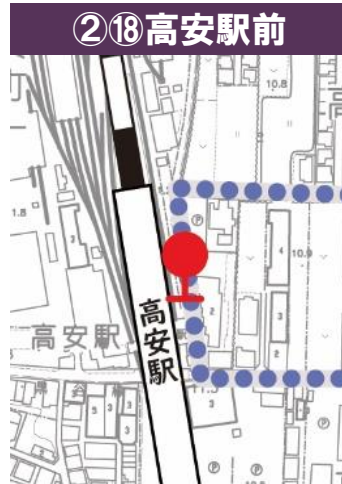

停留所（南高コース）