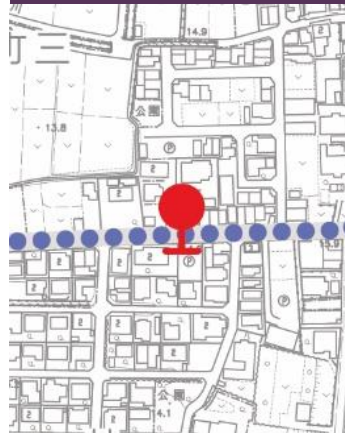

八尾市南高安地域の地域公共交通運行計画(案)

令和 4 年 10 月

八 尾 市

## 運行ダイヤ（平日）

停留所/発時刻	1便	2便	3便	4便	5便	6便	7便	8便
①恩智駅前	8:00	9:00	10:00	11:00	12:00	13:00	14:00	15:00
②高安駅前	8:06	9:06	10:06	11:06	12:06	13:06	14:06	15:06
③一里松前	8:13	9:13	10:13	11:13	12:13	13:13	14:13	15:13
④教興寺六丁目	8:15	9:15	10:15	11:15	12:15	13:15	14:15	15:15
⑤黒谷会館前	8:17	9:17	10:17	11:17	12:17	13:17	14:17	15:17
⑥黒谷三丁目	8:19	9:19	10:19	11:19	12:19	13:19	14:19	15:19
⑦市民の森前	8:21	9:21	10:21	11:21	12:21	13:21	14:21	15:21
⑧大字垣内	8:22	9:22	10:22	11:22	12:22	13:22	14:22	15:22
⑨恩智荘苑集会所前	8:24	9:24	10:24	11:24	12:24	13:24	14:24	15:24
⑩南高安コミセン前	8:26	9:26	10:26	11:26	12:26	13:26	14:26	15:26
⑪恩智会館前	8:29	9:29	10:29	11:29	12:29	13:29	14:29	15:29
⑫恩智中町四丁目	8:31	9:31	10:31	11:31	12:31	13:31	14:31	15:31
⑬昭和町会館前	8:33	9:33	10:33	11:33	12:33	13:33	14:33	15:33
⑭陽弁会館前	8:36	9:36	10:36	11:36	12:36	13:36	14:36	15:36
⑮神宮寺四丁目	8:38	9:38	10:38	11:38	12:38	13:38	14:38	15:38
⑯神宮寺三丁目	8:40	9:40	10:40	11:40	12:40	13:40	14:40	15:40
⑰恩智駅前	8:43	9:43	10:43	11:43	12:43	13:43	14:43	15:43
⑱高安駅前	8:49	9:49	10:49	11:49	12:49	13:49	14:49	15:49

停留所（南高コース）

⑩南高安コミセン前

⑪恩智会館前

⑫恩智中町四丁目

⑬昭和町会館前

⑭陽弁会館前

⑮神宮寺四丁目

⑯神宮寺三丁目