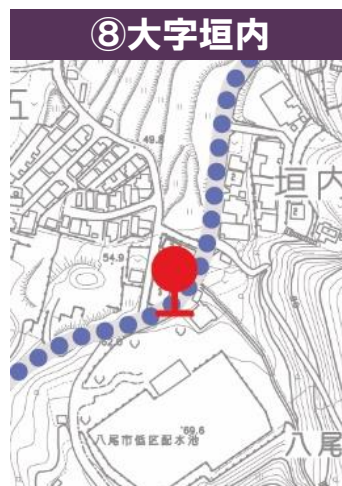

⑪恩智会館前

停留所（南高コース）