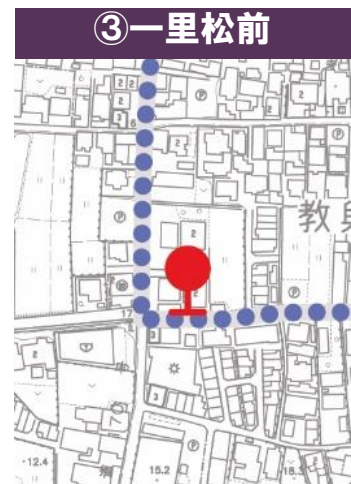

停留所（南高コース）