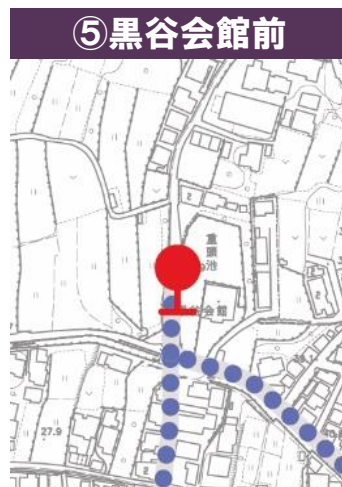

停留所（南高コース）