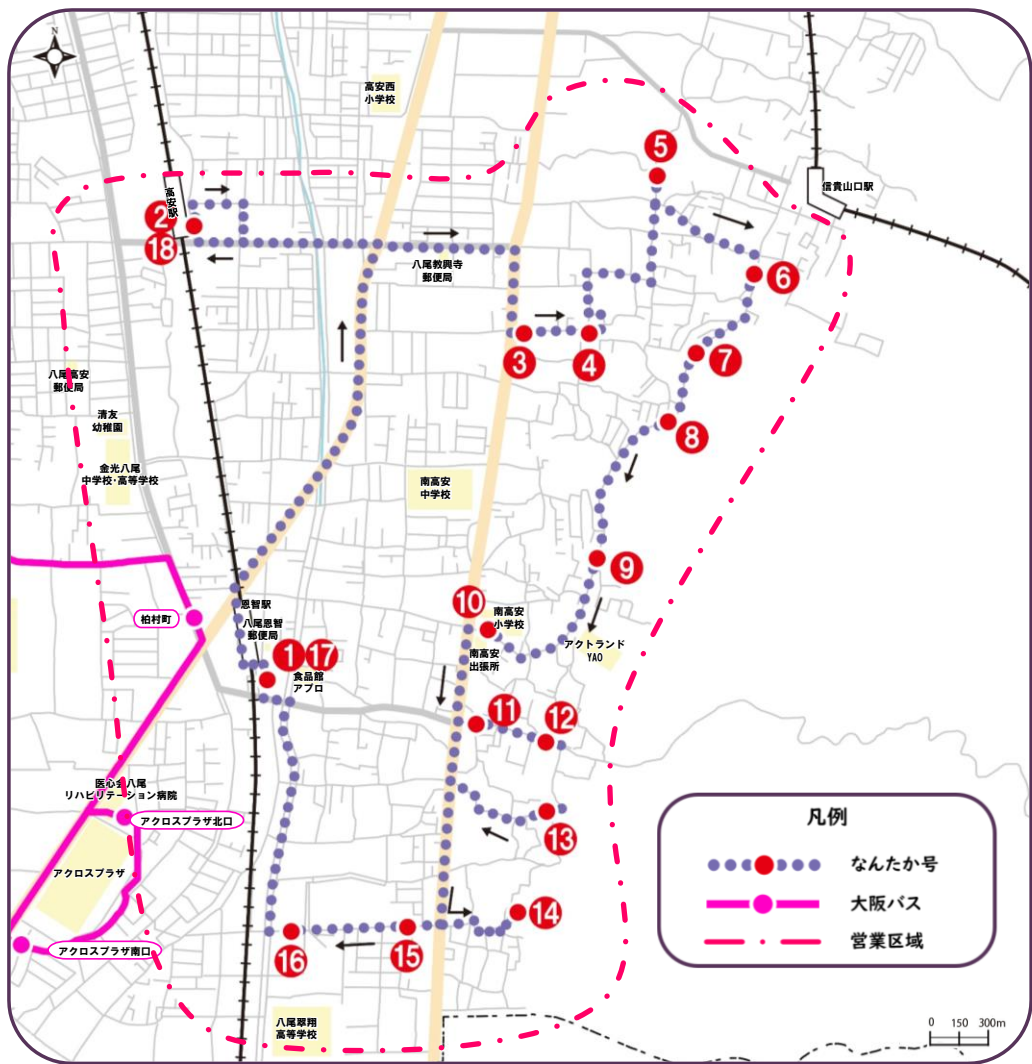

八尾市南高安地域の地域公共交通運行計画(案)

令和 4 年 10 月

八 尾 市

## 2.運送の区間

- ・運送の区間（資料 「営業区域及び運送の区間」 参照）

コース：南高安地域と恩智駅前、高安駅前間

## 4.適用するその他の条件

(1) 運行開始日 令和 5 年 2 月 1 日（予定）

(2) 運行日 月曜日から金曜日

（年末年始（12 月 29 日から翌年の 1 月 3 日）及び祝日は除く）

(3) 運行回数 1 日 8 便

(4) 使用車両 ワンコイン八尾株が所有するタクシー車両

（緑ナンバー、乗客定員 4 名）

【営業区域】大阪府八尾市

## 運行ダイヤ（平日）

停留所/発時刻	1便	2便	3便	4便	5便	6便	7便	8便
①恩智駅前	8:00	9:00	10:00	11:00	12:00	13:00	14:00	15:00
②高安駅前	8:06	9:06	10:06	11:06	12:06	13:06	14:06	15:06
③一里松前	8:13	9:13	10:13	11:13	12:13	13:13	14:13	15:13
④教興寺六丁目	8:15	9:15	10:15	11:15	12:15	13:15	14:15	15:15
⑤黒谷会館前	8:17	9:17	10:17	11:17	12:17	13:17	14:17	15:17
⑥黒谷三丁目	8:19	9:19	10:19	11:19	12:19	13:19	14:19	15:19
⑦市民の森前	8:21	9:21	10:21	11:21	12:21	13:21	14:21	15:21
⑧大字垣内	8:22	9:22	10:22	11:22	12:22	13:22	14:22	15:22
⑨恩智荘苑集会所前	8:24	9:24	10:24	11:24	12:24	13:24	14:24	15:24
⑩南高安コミセン前	8:26	9:26	10:26	11:26	12:26	13:26	14:26	15:26
⑪恩智会館前	8:29	9:29	10:29	11:29	12:29	13:29	14:29	15:29
⑫恩智中町四丁目	8:31	9:31	10:31	11:31	12:31	13:31	14:31	15:31
⑬昭和町会館前	8:33	9:33	10:33	11:33	12:33	13:33	14:33	15:33
⑭陽弁会館前	8:36	9:36	10:36	11:36	12:36	13:36	14:36	15:36
⑮神宮寺四丁目	8:38	9:38	10:38	11:38	12:38	13:38	14:38	15:38
⑯神宮寺三丁目	8:40	9:40	10:40	11:40	12:40	13:40	14:40	15:40
⑰恩智駅前	8:43	9:43	10:43	11:43	12:43	13:43	14:43	15:43
⑱高安駅前	8:49	9:49	10:49	11:49	12:49	13:49	14:49	15:49