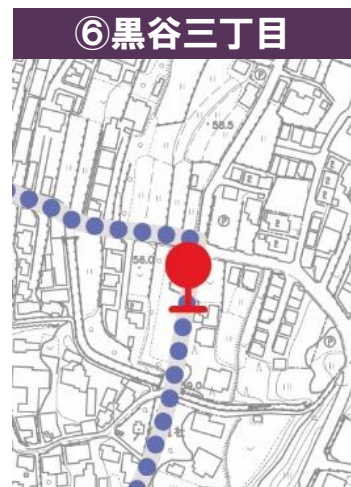

停留所（南高コース）