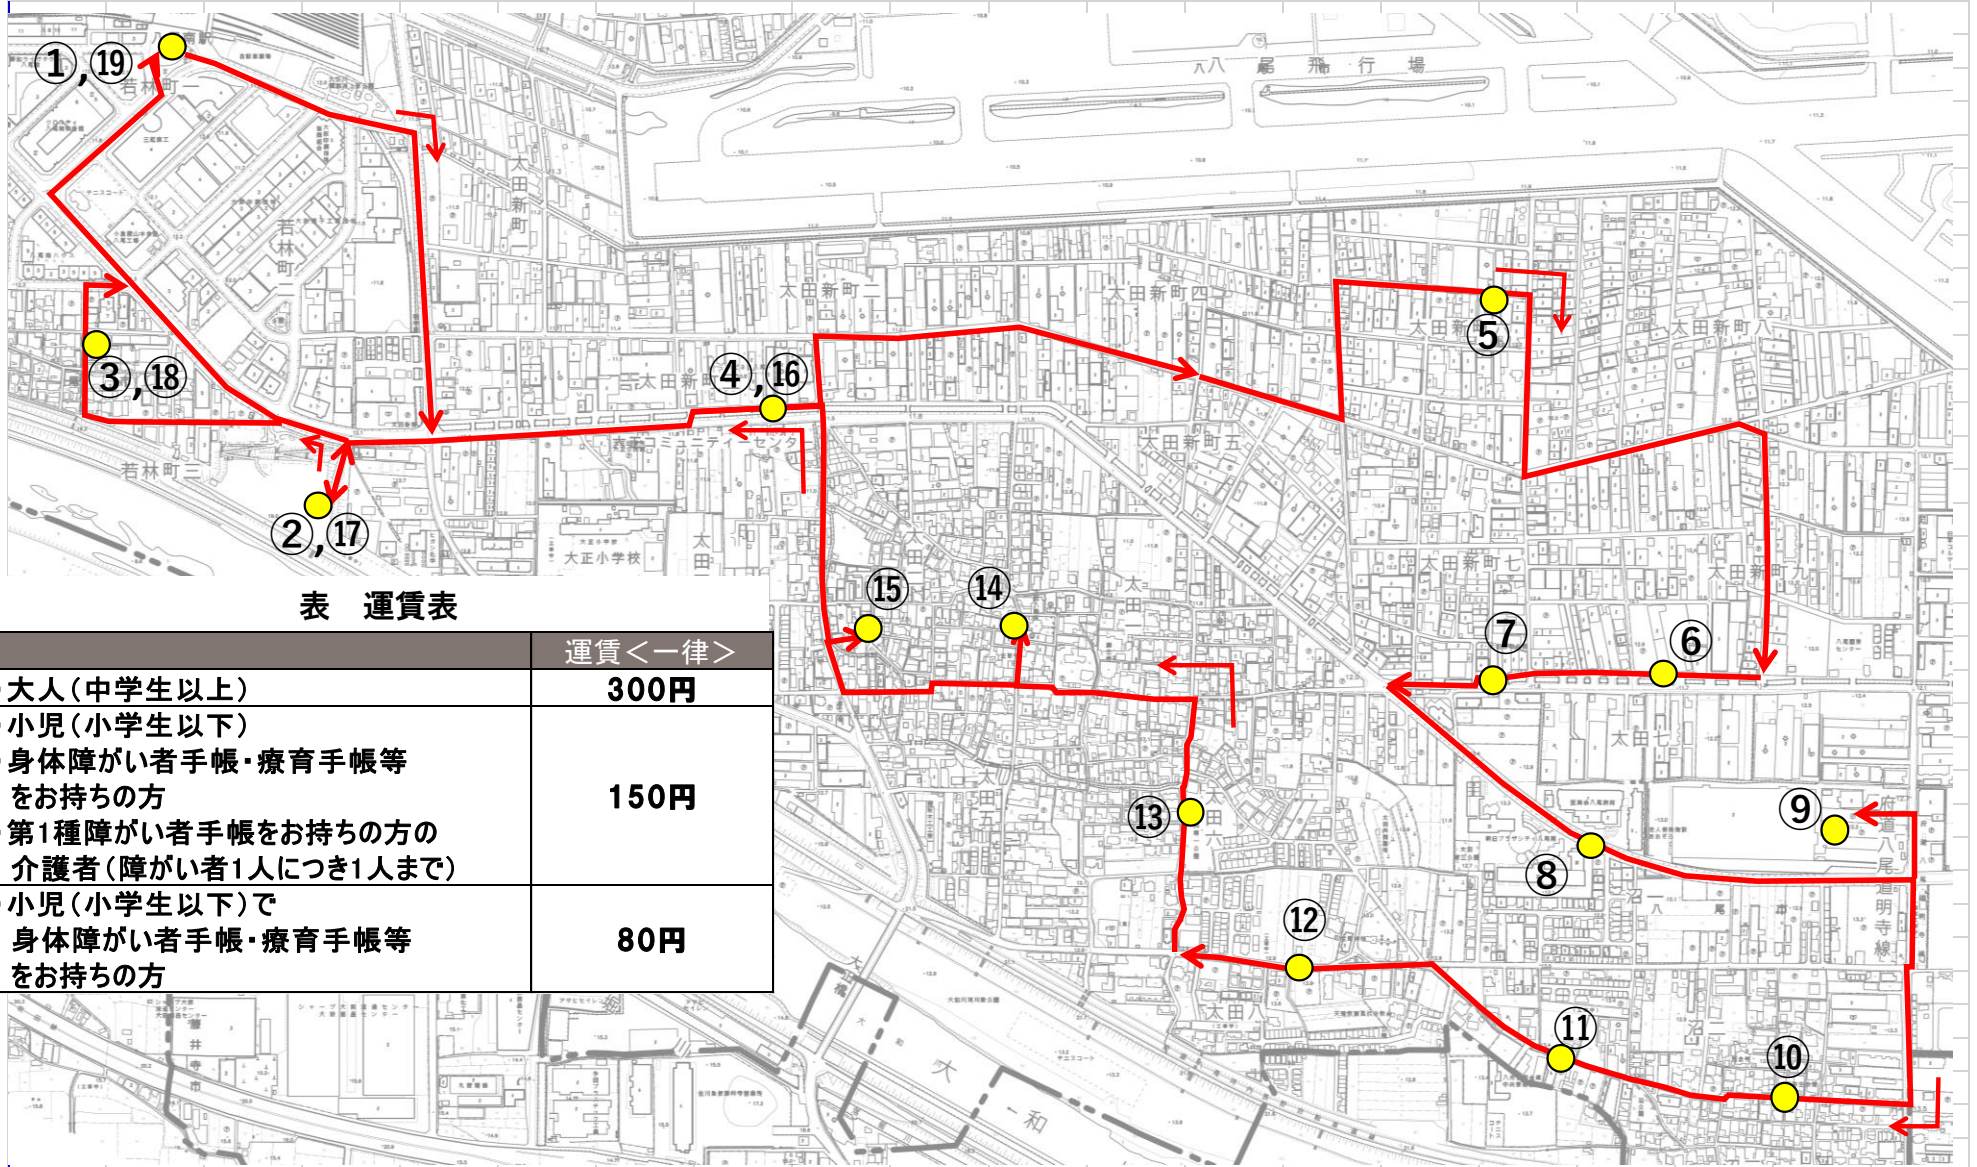

～前回会議からの変更点～
八尾市大正地域の地域公共交通運行計画(案)

八尾市乗合タクシー
「たいしょう号」 運行ルート案・時刻表

変更なし

表 運賃表

	運賃<一律>
・大人(中学生以上)	300円
・小児(小学生以下)	150円
・身体障がい者手帳・療育手帳等 をお持ちの方	
・第1種障がい者手帳をお持ちの方の 介護者(障がい者1人につき1人まで)	80円
・小児(小学生以下)で 身体障がい者手帳・療育手帳等 をお持ちの方	

八尾市乗合タクシー
「たいしょう号」営業区域

停留所	住所
①⑱ 八尾南駅前	八尾市若林町一丁目
②⑰ 大正コミセン	八尾市若林町三丁目
③⑱ 若林町自治会倉庫前	八尾市若林町三丁目
④⑯ ハピネス八尾前	八尾市太田新町三丁目
⑤ 太田新町六丁目	八尾市太田新町六丁目
⑥ 太田新町九丁目	八尾市太田新町九丁目
⑦ 太田新町七丁目	八尾市太田新町七丁目
⑧ 医真会八尾総合病院前	八尾市沼一丁目
⑨ イズミヤ	八尾市沼一丁目
⑩ 沼弥生会館前	八尾市沼二丁目
⑪ 沼ハイツ前	八尾市沼三丁目
⑫ 太田八丁目	八尾市太田八丁目
⑬ 太田第一公園前	八尾市太田六丁目
⑭ 太田公民館前	八尾市太田一丁目
⑮ 西川町会館前	八尾市太田二丁目

■ : 変更点

八尾市乗合タクシー 「たいしょう号」運行ダイヤ案

停留所	1便	2便	3便	4便	5便	6便	7便	8便
① 八尾南駅前	8:00	9:00	10:00	11:00	12:00	13:00	14:00	15:00
② 大正コミセン	-	9:03	10:03	11:03	12:03	13:03	14:03	15:03
③ 若林町自治会倉庫前	8:05	9:05	10:05	11:05	12:05	13:05	14:05	15:05
④ ハピネス八尾前	8:08	9:08	10:08	11:08	12:08	13:08	14:08	15:08
⑤ 太田新町六丁目	8:12	9:12	10:12	11:12	12:12	13:12	14:12	15:12
⑥ 太田新町九丁目	8:15	9:15	10:15	11:15	12:15	13:15	14:15	15:15
⑦ 太田新町七丁目	8:16	9:16	10:16	11:16	12:16	13:16	14:16	15:16
⑧ 医真会八尾総合病院前	8:19	9:19	10:19	11:19	12:19	13:19	14:19	15:19
⑨ イズミヤ	8:22	9:22	10:22	11:22	12:22	13:22	14:22	15:22
⑩ 沼弥生会館前	8:25	9:25	10:25	11:25	12:25	13:25	14:25	15:25
⑪ 沼ハイツ前	8:27	9:27	10:27	11:27	12:27	13:27	14:27	15:27
⑫ 太田八丁目	8:29	9:29	10:29	11:29	12:29	13:29	14:29	15:29
⑬ 太田第一公園前	8:31	9:31	10:31	11:31	12:31	13:31	14:31	15:31
⑭ 太田公民館前	8:33	9:33	10:33	11:33	12:33	13:33	14:33	15:33
⑮ 西川町会館前	8:35	9:35	10:35	11:35	12:35	13:35	14:35	15:35
⑯ ハピネス八尾前	8:38	9:38	10:38	11:38	12:38	13:38	14:38	15:38
⑰ 大正コミセン	8:41	9:41	10:41	11:41	12:41	13:41	14:41	15:41
⑱ 若林町自治会倉庫前	8:43	9:43	10:43	11:43	12:43	13:43	14:43	15:43
⑲ 八尾南駅前	8:46	9:46	10:46	11:46	12:46	13:46	14:46	15:46

④,⑬

停留所想定場所 ⑤太田新町六丁目

停留所想定場所 ⑥太田新町九丁目

⑥

停留所想定場所

⑦太田新町七丁目

7

停留所想定場所 ⑧ 医真会八尾総合病院前