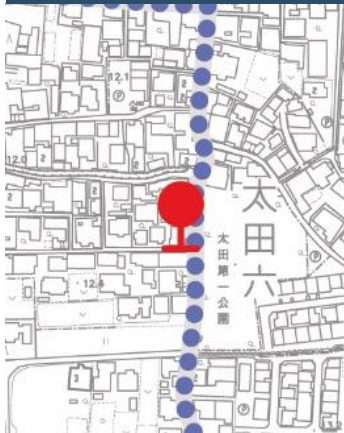

資料6

八尾市大正地域の地域公共交通運行計画(案)

令和4年10月

八尾市

運行ダイヤ（平日）

停留所/発時刻	1便	2便	3便	4便	5便	6便	7便	8便
①八尾南駅前	8:00	9:00	10:00	11:00	12:00	13:00	14:00	15:00
②大正コミセン	-	9:03	10:03	11:03	12:03	13:03	14:03	15:03
③若林町自治会倉庫前	8:05	9:05	10:05	11:05	12:05	13:05	14:05	15:05
④ハピネス八尾前	8:08	9:08	10:08	11:08	12:08	13:08	14:08	15:08
⑤太田新町六丁目	8:12	9:12	10:12	11:12	12:12	13:12	14:12	15:12
⑥太田新町九丁目	8:15	9:15	10:15	11:15	12:15	13:15	14:15	15:15
⑦太田新町七丁目	8:16	9:16	10:16	11:16	12:16	13:16	14:16	15:16
⑧医真会八尾総合病院前	8:19	9:19	10:19	11:19	12:19	13:19	14:19	15:19
⑨イズミヤ	8:22	9:22	10:22	11:22	12:22	13:22	14:22	15:22
⑩沼弥生会館前	8:25	9:25	10:25	11:25	12:25	13:25	14:25	15:25
⑪沼ハイツ前	8:27	9:27	10:27	11:27	12:27	13:27	14:27	15:27
⑫太田八丁目	8:29	9:29	10:29	11:29	12:29	13:29	14:29	15:29
⑬太田第一公園前	8:31	9:31	10:31	11:31	12:31	13:31	14:31	15:31
⑭太田公民館前	8:33	9:33	10:33	11:33	12:33	13:33	14:33	15:33
⑮西川町会館前	8:35	9:35	10:35	11:35	12:35	13:35	14:35	15:35
⑯ハピネス八尾前	8:38	9:38	10:38	11:38	12:38	13:38	14:38	15:38
⑰大正コミセン	8:41	9:41	10:41	11:41	12:41	13:41	14:41	15:41
⑱若林町自治会倉庫前	8:43	9:43	10:43	11:43	12:43	13:43	14:43	15:43
⑲八尾南駅前	8:46	9:46	10:46	11:46	12:46	13:46	14:46	15:46

停留所

⑩沼弥生会館前

⑪沼ハイツ前

⑫太田八丁目

⑬太田第一公園前

⑭太田公民館前

⑮西川町会館前