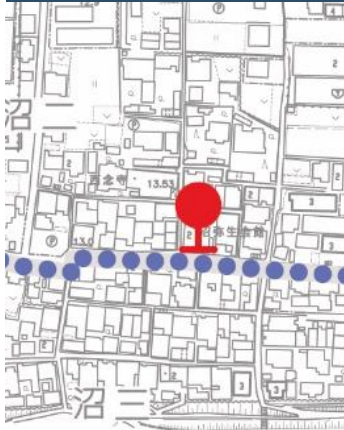

⑬太田第一公園前

⑩沼弥生会館前