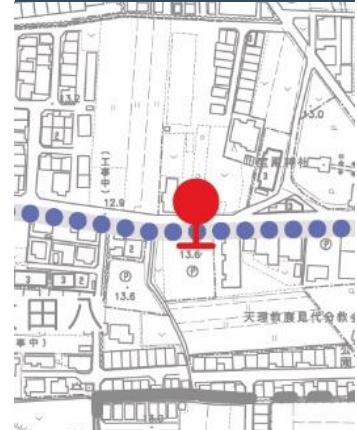

資料6

八尾市大正地域の地域公共交通運行計画(案)

令和4年10月

八尾市

## 2.運送の区間

- ・運送の区間（資料 「営業区域及び運送の区間」 参照）

コース：大正地域と八尾南駅前間

運行ダイヤ（平日）

停留所/発時刻	1便	2便	3便	4便	5便	6便	7便	8便
①八尾南駅前	8:00	9:00	10:00	11:00	12:00	13:00	14:00	15:00
②大正コミセン	-	9:03	10:03	11:03	12:03	13:03	14:03	15:03
③若林町自治会倉庫前	8:05	9:05	10:05	11:05	12:05	13:05	14:05	15:05
④ハピネス八尾前	8:08	9:08	10:08	11:08	12:08	13:08	14:08	15:08
⑤太田新町六丁目	8:12	9:12	10:12	11:12	12:12	13:12	14:12	15:12
⑥太田新町九丁目	8:15	9:15	10:15	11:15	12:15	13:15	14:15	15:15
⑦太田新町七丁目	8:16	9:16	10:16	11:16	12:16	13:16	14:16	15:16
⑧医真会八尾総合病院前	8:19	9:19	10:19	11:19	12:19	13:19	14:19	15:19
⑨イズミヤ	8:22	9:22	10:22	11:22	12:22	13:22	14:22	15:22
⑩沼弥生会館前	8:25	9:25	10:25	11:25	12:25	13:25	14:25	15:25
⑪沼ハイツ前	8:27	9:27	10:27	11:27	12:27	13:27	14:27	15:27
⑫太田八丁目	8:29	9:29	10:29	11:29	12:29	13:29	14:29	15:29
⑬太田第一公園前	8:31	9:31	10:31	11:31	12:31	13:31	14:31	15:31
⑭太田公民館前	8:33	9:33	10:33	11:33	12:33	13:33	14:33	15:33
⑮西川町会館前	8:35	9:35	10:35	11:35	12:35	13:35	14:35	15:35
⑯ハピネス八尾前	8:38	9:38	10:38	11:38	12:38	13:38	14:38	15:38
⑰大正コミセン	8:41	9:41	10:41	11:41	12:41	13:41	14:41	15:41
⑱若林町自治会倉庫前	8:43	9:43	10:43	11:43	12:43	13:43	14:43	15:43
⑲八尾南駅前	8:46	9:46	10:46	11:46	12:46	13:46	14:46	15:46

停留所

⑩沼弥生会館前

⑪沼ハイツ前

⑫太田八丁目

⑬太田第一公園前

⑭太田公民館前

⑮西川町会館前