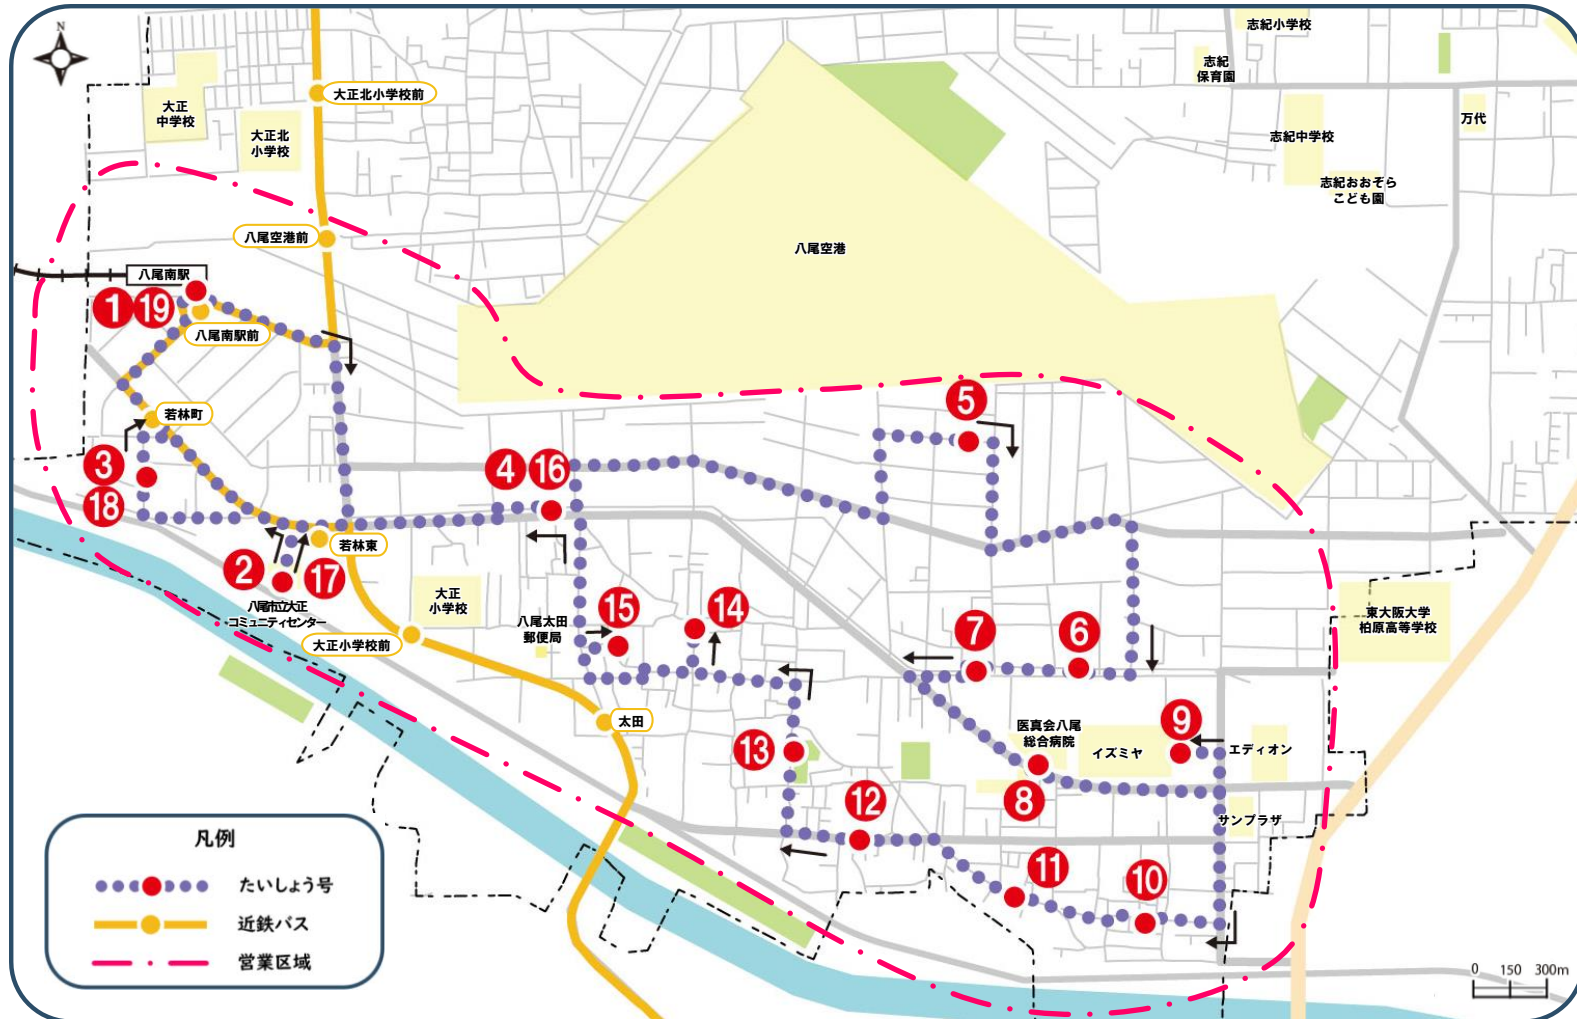

## 2.運送の区間

- ・運送の区間（資料 「営業区域及び運送の区間」 参照）

コース：大正地域と八尾南駅前間

## 4.適用するその他の条件

(1) 運行開始日 令和 5 年 2 月 1 日（予定）

(2) 運行日 月曜日から金曜日

（年未年始（12 月 29 日から翌年の 1 月 3 日）及び祝日は除く）

(3) 運行回数 1 日 8 便

(4) 使用車両 龍華交通(株)が所有するタクシー車両（緑ナンバー、乗客定員 4 名）

営業区域及び運送の区間

【営業区域】 大阪府八尾市 若林町一丁目、三丁目、 沼一丁目、二丁目、三丁目、  
 太田新町三丁目、六丁目、七丁目、九丁目、 太田二丁目、六丁目、八丁目

運行ダイヤ（平日）

停留所/発時刻	1便	2便	3便	4便	5便	6便	7便	8便
①八尾南駅前	8:00	9:00	10:00	11:00	12:00	13:00	14:00	15:00
②大正コミセン	-	9:03	10:03	11:03	12:03	13:03	14:03	15:03
③若林町自治会倉庫前	8:05	9:05	10:05	11:05	12:05	13:05	14:05	15:05
④ハピネス八尾前	8:08	9:08	10:08	11:08	12:08	13:08	14:08	15:08
⑤太田新町六丁目	8:12	9:12	10:12	11:12	12:12	13:12	14:12	15:12
⑥太田新町九丁目	8:15	9:15	10:15	11:15	12:15	13:15	14:15	15:15
⑦太田新町七丁目	8:16	9:16	10:16	11:16	12:16	13:16	14:16	15:16
⑧医真会八尾総合病院前	8:19	9:19	10:19	11:19	12:19	13:19	14:19	15:19
⑨イズミヤ	8:22	9:22	10:22	11:22	12:22	13:22	14:22	15:22
⑩沼弥生会館前	8:25	9:25	10:25	11:25	12:25	13:25	14:25	15:25
⑪沼ハイツ前	8:27	9:27	10:27	11:27	12:27	13:27	14:27	15:27
⑫太田八丁目	8:29	9:29	10:29	11:29	12:29	13:29	14:29	15:29
⑬太田第一公園前	8:31	9:31	10:31	11:31	12:31	13:31	14:31	15:31
⑭太田公民館前	8:33	9:33	10:33	11:33	12:33	13:33	14:33	15:33
⑮西川町会館前	8:35	9:35	10:35	11:35	12:35	13:35	14:35	15:35
⑯ハピネス八尾前	8:38	9:38	10:38	11:38	12:38	13:38	14:38	15:38
⑰大正コミセン	8:41	9:41	10:41	11:41	12:41	13:41	14:41	15:41
⑱若林町自治会倉庫前	8:43	9:43	10:43	11:43	12:43	13:43	14:43	15:43
⑲八尾南駅前	8:46	9:46	10:46	11:46	12:46	13:46	14:46	15:46

停留所

⑩沼弥生会館前

⑪沼ハイツ前

⑫太田八丁目

⑬太田第一公園前

⑭太田公民館前

⑮西川町会館前