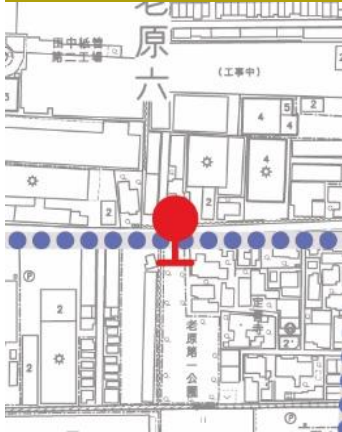

(3) 運行回数 1 日 8 便

(4) 使用車両 龍華交通(株)が所有するタクシー車両（緑ナンバー、乗客定員 4 名）

営業区域及び運送の区間

【営業区域】大阪府八尾市

志紀町西一丁目、二丁目
弓削町南一丁目
老原一丁目、四丁目、七丁目

志紀町二丁目
西弓削一丁目
天王寺屋七丁目

志紀町南四丁目
田井中四丁目
空港一丁目

運行ダイヤ（平日）

停留所/発時刻	1便	2便	3便	4便	5便	6便	7便	8便
①志紀コミセン前	8:04	9:06	9:56	11:00	12:00	13:00	15:38	16:43
②駅前商店街通り	8:07	9:09	9:59	11:03	12:03	13:03	15:41	16:46
③JR 志紀駅前	8:12	9:14	10:04	11:08	12:08	13:08	15:46	16:51
④弓削南会館前	8:15	9:17	10:07	11:11	12:11	13:11	15:49	16:54
⑤弓削町南一丁目	8:21	9:23	10:13	11:17	12:17	13:17	15:55	17:00
⑥西弓削一丁目	8:23	9:25	10:15	11:19	12:19	13:19	15:57	17:02
⑦志紀住宅 17 号棟前	8:25	9:27	10:17	11:21	12:21	13:21	15:59	17:04
⑧志紀コミセン前	8:27	9:29	10:19	11:23	12:23	13:23	16:01	17:06
⑨貴島医院前	8:29	9:31	10:21	11:25	12:25	13:25	16:03	17:08
⑩田井中一丁目	8:31	9:33	10:23	11:27	12:27	13:27	16:05	17:10
⑪老原第 1 公園前	8:34	9:36	10:26	11:30	12:30	13:30	16:08	17:13
⑫老原一丁目	8:37	9:39	10:29	11:33	12:33	13:33	16:11	17:16
⑬老原四丁目	8:39	9:41	10:31	11:35	12:35	13:35	16:13	17:18
⑭フォーユー八尾前	8:41	9:43	10:33	11:37	12:37	13:37	16:15	17:20
⑮志紀住宅 6 号棟前	8:43	9:45	10:35	11:39	12:39	13:39	16:17	17:22
⑯志紀コミセン前	8:45	9:47	10:37	11:41	12:41	13:41	16:19	17:24
⑰駅前商店街通り	8:47	9:49	10:39	11:43	12:43	13:43	16:21	17:26
⑱JR 志紀駅前	8:52	9:54	10:44	11:48	12:48	13:48	16:26	17:31

停留所

①⑧⑬志紀コミセン前

②⑰駅前商店街通り

③⑱JR志紀駅前

④弓削南会館前

⑤弓削町南一丁目

⑥西弓削一丁目

⑦志紀住宅17号棟前

⑨貴島医院前

⑩田井中一丁目

⑪老原第1公園前

⑫老原一丁目

⑬老原四丁目

⑭フォーユー八尾前

⑮志紀住宅6号棟前