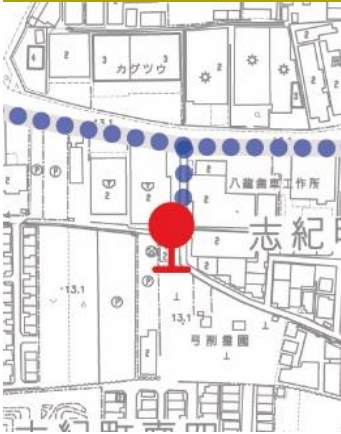

(3) 運行回数 1 日 8 便

(4) 使用車両 龍華交通(株)が所有するタクシー車両（緑ナンバー、乗客定員 4 名）

営業区域及び運送の区間

【営業区域】大阪府八尾市

志紀町西一丁目、二丁目
弓削町南一丁目
老原一丁目、四丁目、七丁目

志紀町二丁目
西弓削一丁目
天王寺屋七丁目

志紀町南四丁目
田井中四丁目
空港一丁目

運行ダイヤ（平日）

停留所/発時刻	1便	2便	3便	4便	5便	6便	7便	8便
①志紀コミセン前	8:04	9:06	9:56	11:00	12:00	13:00	15:38	16:43
②駅前商店街通り	8:07	9:09	9:59	11:03	12:03	13:03	15:41	16:46
③JR 志紀駅前	8:12	9:14	10:04	11:08	12:08	13:08	15:46	16:51
④弓削南会館前	8:15	9:17	10:07	11:11	12:11	13:11	15:49	16:54
⑤弓削町南一丁目	8:21	9:23	10:13	11:17	12:17	13:17	15:55	17:00
⑥西弓削一丁目	8:23	9:25	10:15	11:19	12:19	13:19	15:57	17:02
⑦志紀住宅 17 号棟前	8:25	9:27	10:17	11:21	12:21	13:21	15:59	17:04
⑧志紀コミセン前	8:27	9:29	10:19	11:23	12:23	13:23	16:01	17:06
⑨貴島医院前	8:29	9:31	10:21	11:25	12:25	13:25	16:03	17:08
⑩田井中一丁目	8:31	9:33	10:23	11:27	12:27	13:27	16:05	17:10
⑪老原第 1 公園前	8:34	9:36	10:26	11:30	12:30	13:30	16:08	17:13
⑫老原一丁目	8:37	9:39	10:29	11:33	12:33	13:33	16:11	17:16
⑬老原四丁目	8:39	9:41	10:31	11:35	12:35	13:35	16:13	17:18
⑭フォーユー八尾前	8:41	9:43	10:33	11:37	12:37	13:37	16:15	17:20
⑮志紀住宅 6 号棟前	8:43	9:45	10:35	11:39	12:39	13:39	16:17	17:22
⑯志紀コミセン前	8:45	9:47	10:37	11:41	12:41	13:41	16:19	17:24
⑰駅前商店街通り	8:47	9:49	10:39	11:43	12:43	13:43	16:21	17:26
⑱JR 志紀駅前	8:52	9:54	10:44	11:48	12:48	13:48	16:26	17:31

停留所

①⑧⑬志紀コミセン前

②⑰駅前商店街通り

③⑱JR志紀駅前

④弓削南会館前

⑤弓削町南一丁目

⑥西弓削一丁目

⑦志紀住宅17号棟前

⑨貴島医院前

⑩田井中一丁目

⑪老原第1公園前

⑫老原一丁目

⑬老原四丁目

⑭フォーユー八尾前

⑮志紀住宅6号棟前