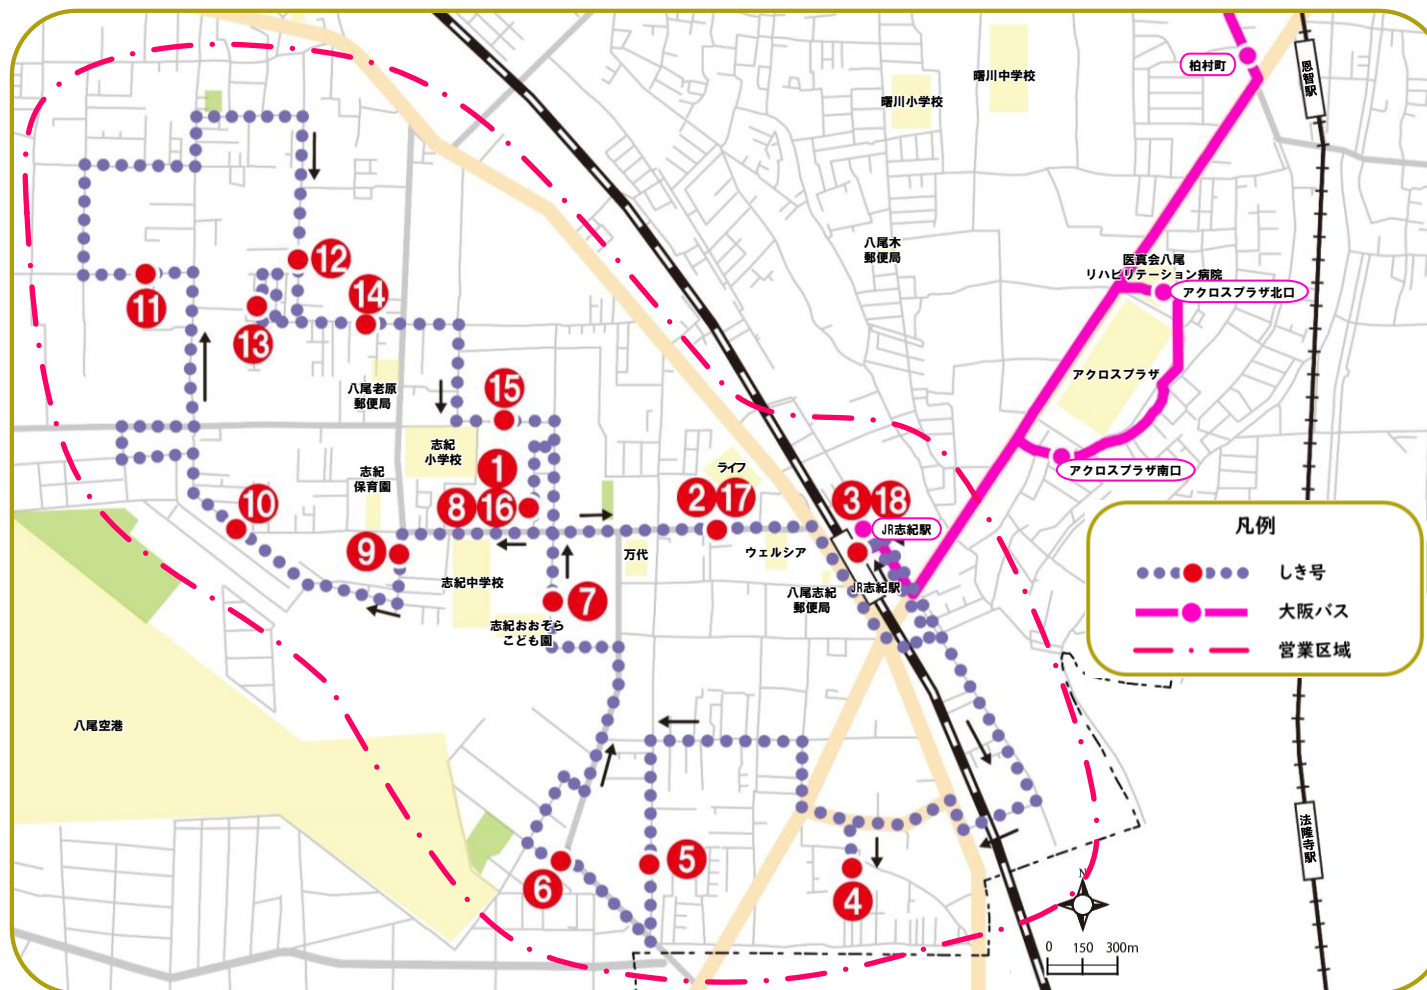

資料 「営業区域及び運送の区間」 のとおり

2.運送の区間

- ・運送の区間（資料 「営業区域及び運送の区間」 参照）

コース：志紀地域と JR 志紀駅前間

3.運賃(料金)の種類、額及び適用方法

1. 大人（中学生以上）

○ 一律 ： 300 円

2. 小児（小学生以下）及び、身体障がい者手帳・療育手帳等をお持ちの方並びに、障がい者手帳（第 1 種）をお持ちの方の介護者（障がい者 1 人につき 1 人まで）

○ 一律 ： 150 円

3. 小児（小学生以下）で身体障がい者手帳・療育手帳等をお持ちの方

○ 一律 ： 80 円

4. 小学生以上の同伴者 1 人につき、小学生未満の幼児 1 人を無料とする。なお、幼児 1 人だけでご乗車の場合は、小児運賃が必要。また、1 歳未満の乳児は無料とする。

4.適用するその他の条件

(1) 運行開始日 令和 5 年 2 月 1 日（予定）

(2) 運行日 月曜日から金曜日

（年末年始（12 月 29 日から翌年の 1 月 3 日）及び祝日は除く）

(3) 運行回数 1 日 8 便

(4) 使用車両 龍華交通(株)が所有するタクシー車両（緑ナンバー、乗客定員 4 名）

営業区域及び運送の区間

【営業区域】大阪府八尾市

志紀町西一丁目、二丁目
弓削町南一丁目
老原一丁目、四丁目、七丁目

志紀町二丁目
西弓削一丁目
天王寺屋七丁目

志紀町南四丁目
田井中四丁目
空港一丁目

運行ダイヤ（平日）

停留所/発時刻	1便	2便	3便	4便	5便	6便	7便	8便
①志紀コミセン前	8:04	9:06	9:56	11:00	12:00	13:00	15:38	16:43
②駅前商店街通り	8:07	9:09	9:59	11:03	12:03	13:03	15:41	16:46
③JR 志紀駅前	8:12	9:14	10:04	11:08	12:08	13:08	15:46	16:51
④弓削南会館前	8:15	9:17	10:07	11:11	12:11	13:11	15:49	16:54
⑤弓削町南一丁目	8:21	9:23	10:13	11:17	12:17	13:17	15:55	17:00
⑥西弓削一丁目	8:23	9:25	10:15	11:19	12:19	13:19	15:57	17:02
⑦志紀住宅 17 号棟前	8:25	9:27	10:17	11:21	12:21	13:21	15:59	17:04
⑧志紀コミセン前	8:27	9:29	10:19	11:23	12:23	13:23	16:01	17:06
⑨貴島医院前	8:29	9:31	10:21	11:25	12:25	13:25	16:03	17:08
⑩田井中一丁目	8:31	9:33	10:23	11:27	12:27	13:27	16:05	17:10
⑪老原第 1 公園前	8:34	9:36	10:26	11:30	12:30	13:30	16:08	17:13
⑫老原一丁目	8:37	9:39	10:29	11:33	12:33	13:33	16:11	17:16
⑬老原四丁目	8:39	9:41	10:31	11:35	12:35	13:35	16:13	17:18
⑭フォーユー八尾前	8:41	9:43	10:33	11:37	12:37	13:37	16:15	17:20
⑮志紀住宅 6 号棟前	8:43	9:45	10:35	11:39	12:39	13:39	16:17	17:22
⑯志紀コミセン前	8:45	9:47	10:37	11:41	12:41	13:41	16:19	17:24
⑰駅前商店街通り	8:47	9:49	10:39	11:43	12:43	13:43	16:21	17:26
⑱JR 志紀駅前	8:52	9:54	10:44	11:48	12:48	13:48	16:26	17:31