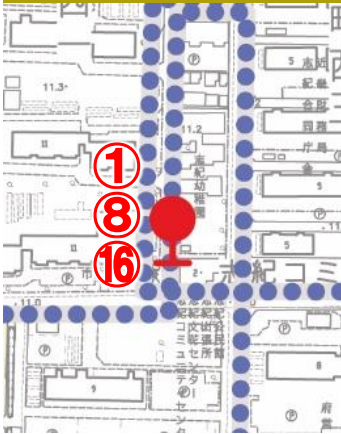

停留所

①⑧⑬志紀コミセン前