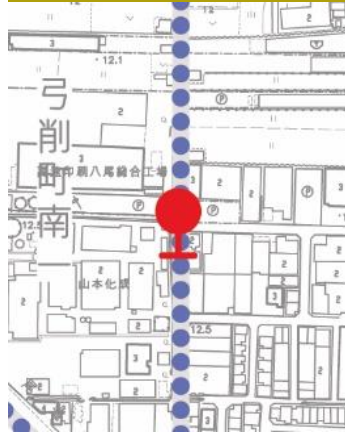

(3) 運行回数 1 日 8 便

(4) 使用車両 龍華交通(株)が所有するタクシー車両（緑ナンバー、乗客定員 4 名）

営業区域及び運送の区間

【営業区域】大阪府八尾市

志紀町西一丁目、二丁目
弓削町南一丁目
老原一丁目、四丁目、七丁目

志紀町二丁目
西弓削一丁目
天王寺屋七丁目

志紀町南四丁目
田井中四丁目
空港一丁目

運行ダイヤ（平日）

停留所/発時刻	1便	2便	3便	4便	5便	6便	7便	8便
①志紀コミセン前	8:04	9:06	9:56	11:00	12:00	13:00	15:38	16:43
②駅前商店街通り	8:07	9:09	9:59	11:03	12:03	13:03	15:41	16:46
③JR 志紀駅前	8:12	9:14	10:04	11:08	12:08	13:08	15:46	16:51
④弓削南会館前	8:15	9:17	10:07	11:11	12:11	13:11	15:49	16:54
⑤弓削町南一丁目	8:21	9:23	10:13	11:17	12:17	13:17	15:55	17:00
⑥西弓削一丁目	8:23	9:25	10:15	11:19	12:19	13:19	15:57	17:02
⑦志紀住宅 17 号棟前	8:25	9:27	10:17	11:21	12:21	13:21	15:59	17:04
⑧志紀コミセン前	8:27	9:29	10:19	11:23	12:23	13:23	16:01	17:06
⑨貴島医院前	8:29	9:31	10:21	11:25	12:25	13:25	16:03	17:08
⑩田井中一丁目	8:31	9:33	10:23	11:27	12:27	13:27	16:05	17:10
⑪老原第 1 公園前	8:34	9:36	10:26	11:30	12:30	13:30	16:08	17:13
⑫老原一丁目	8:37	9:39	10:29	11:33	12:33	13:33	16:11	17:16
⑬老原四丁目	8:39	9:41	10:31	11:35	12:35	13:35	16:13	17:18
⑭フォーユー八尾前	8:41	9:43	10:33	11:37	12:37	13:37	16:15	17:20
⑮志紀住宅 6 号棟前	8:43	9:45	10:35	11:39	12:39	13:39	16:17	17:22
⑯志紀コミセン前	8:45	9:47	10:37	11:41	12:41	13:41	16:19	17:24
⑰駅前商店街通り	8:47	9:49	10:39	11:43	12:43	13:43	16:21	17:26
⑱JR 志紀駅前	8:52	9:54	10:44	11:48	12:48	13:48	16:26	17:31

停留所

①⑧⑬志紀コミセン前

②⑰駅前商店街通り

③⑱JR志紀駅前

④弓削南会館前

⑤弓削町南一丁目

⑥西弓削一丁目

⑦志紀住宅17号棟前

⑨貴島医院前

⑩田井中一丁目

⑪老原第1公園前

⑫老原一丁目

⑬老原四丁目

⑭フォーユー八尾前

⑮志紀住宅6号棟前