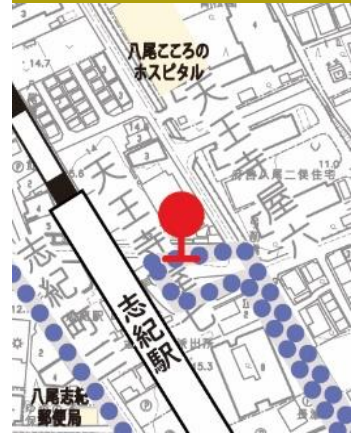

(3) 運行回数 1 日 8 便

(4) 使用車両 龍華交通(株)が所有するタクシー車両（緑ナンバー、乗客定員 4 名）

営業区域及び運送の区間

【営業区域】大阪府八尾市

志紀町西一丁目、二丁目
弓削町南一丁目
老原一丁目、四丁目、七丁目

志紀町二丁目
西弓削一丁目
天王寺屋七丁目

志紀町南四丁目
田井中四丁目
空港一丁目

運行ダイヤ（平日）

停留所/発時刻	1便	2便	3便	4便	5便	6便	7便	8便
①志紀コミセン前	8:04	9:06	9:56	11:00	12:00	13:00	15:38	16:43
②駅前商店街通り	8:07	9:09	9:59	11:03	12:03	13:03	15:41	16:46
③JR 志紀駅前	8:12	9:14	10:04	11:08	12:08	13:08	15:46	16:51
④弓削南会館前	8:15	9:17	10:07	11:11	12:11	13:11	15:49	16:54
⑤弓削町南一丁目	8:21	9:23	10:13	11:17	12:17	13:17	15:55	17:00
⑥西弓削一丁目	8:23	9:25	10:15	11:19	12:19	13:19	15:57	17:02
⑦志紀住宅 17 号棟前	8:25	9:27	10:17	11:21	12:21	13:21	15:59	17:04
⑧志紀コミセン前	8:27	9:29	10:19	11:23	12:23	13:23	16:01	17:06
⑨貴島医院前	8:29	9:31	10:21	11:25	12:25	13:25	16:03	17:08
⑩田井中一丁目	8:31	9:33	10:23	11:27	12:27	13:27	16:05	17:10
⑪老原第 1 公園前	8:34	9:36	10:26	11:30	12:30	13:30	16:08	17:13
⑫老原一丁目	8:37	9:39	10:29	11:33	12:33	13:33	16:11	17:16
⑬老原四丁目	8:39	9:41	10:31	11:35	12:35	13:35	16:13	17:18
⑭フォーユー八尾前	8:41	9:43	10:33	11:37	12:37	13:37	16:15	17:20
⑮志紀住宅 6 号棟前	8:43	9:45	10:35	11:39	12:39	13:39	16:17	17:22
⑯志紀コミセン前	8:45	9:47	10:37	11:41	12:41	13:41	16:19	17:24
⑰駅前商店街通り	8:47	9:49	10:39	11:43	12:43	13:43	16:21	17:26
⑱JR 志紀駅前	8:52	9:54	10:44	11:48	12:48	13:48	16:26	17:31

停留所

①⑧⑬志紀コミセン前

②⑰駅前商店街通り

③⑱JR志紀駅前

④弓削南会館前

⑤弓削町南一丁目

⑥西弓削一丁目

⑦志紀住宅17号棟前

⑨貴島医院前

⑩田井中一丁目

⑪老原第1公園前

⑫老原一丁目

⑬老原四丁目

⑭フォーユー八尾前

⑮志紀住宅6号棟前