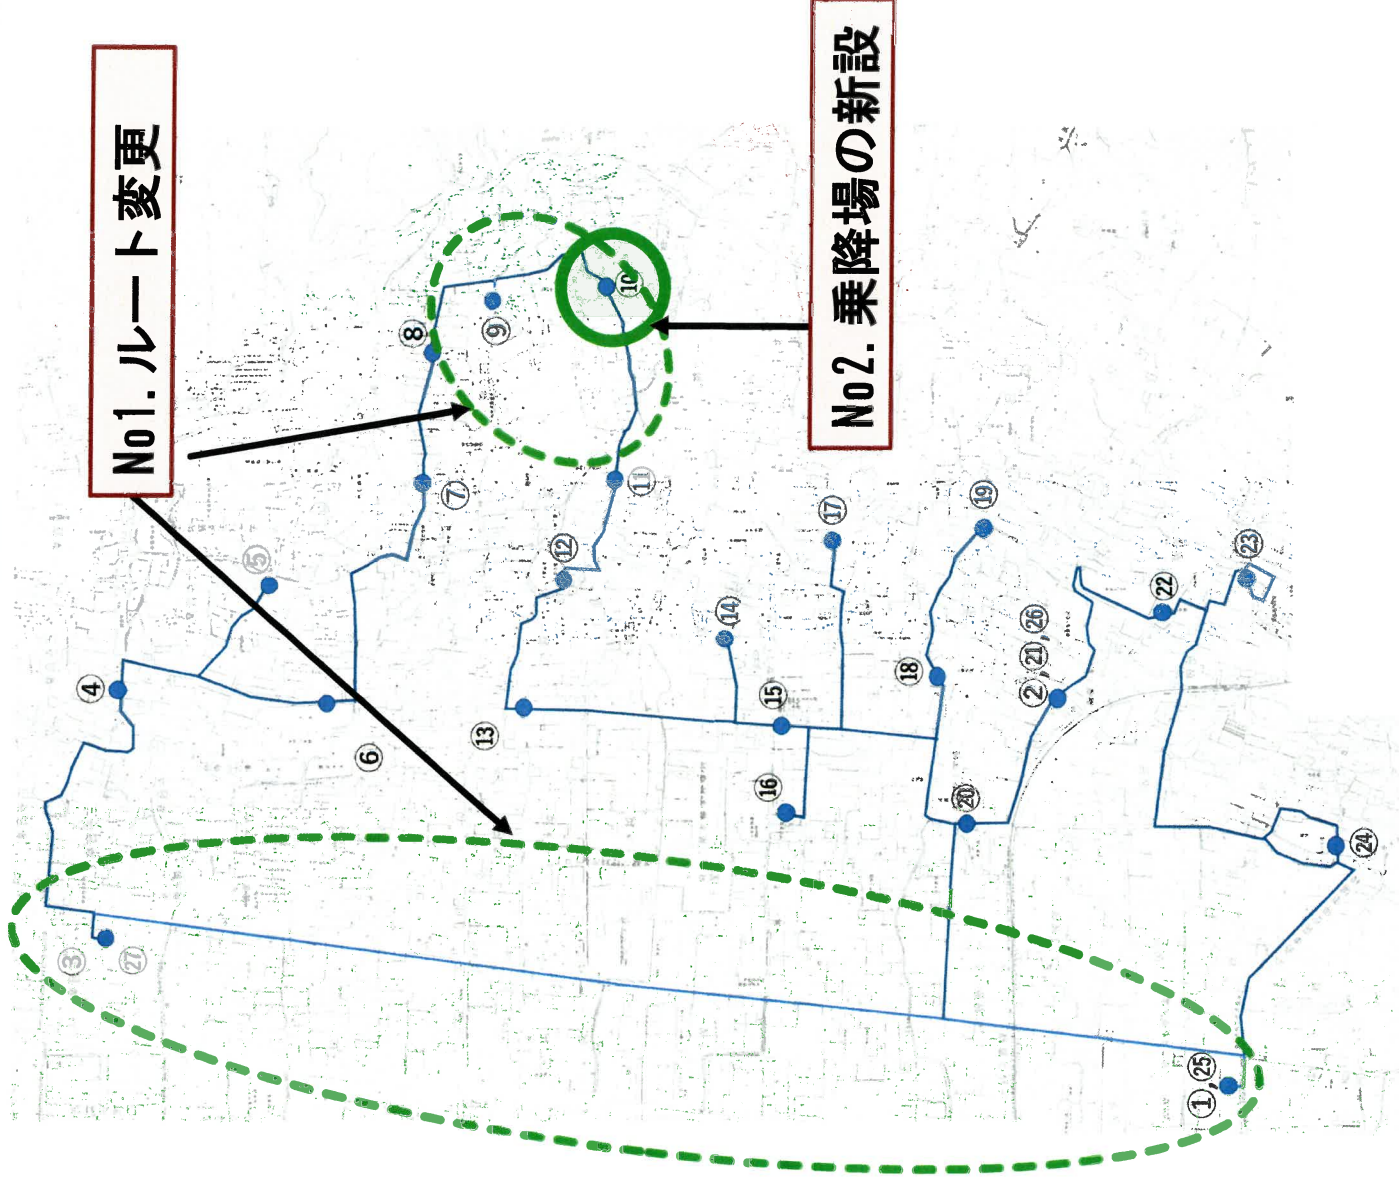

資料10

**八尾市高安地域の地域公共交通運行計画
の見直しについて（案）**

八尾市乗合タクシー「たかやす号」運行ルート案(変更前)

変更前

八尾市乗合タクシー「たかやす号」運行ルート案(変更後)

変更後

変更前

乗降場
① 万代楽音寺店
② 楽音寺会館前
③ カフェモンテローザ前
④ 大竹会館前
⑤ 菱池前
⑥ 神立四丁目
⑦ 神立会館前
⑧ 水越七丁目
⑨ 水越会館前
⑩ 水越六丁目
⑪ 千塚郵便局前
⑫ 高安コミセン前
⑬ 中高安台会館前
⑭ 大窪会館前
⑮ 山畑会館前
⑯ 山畑
⑰ 信貴の里前
⑱ 服部川駅前
⑲ 服部川公民館前
⑳ 服部川上住宅
㉑ 郡川会館前
㉒ フォレストモール八尾

変更後

乗降場
①⑲ フォレストモール八尾
②⑳ 服部川駅前
③㉑ 万代楽音寺店
④ 楽音寺会館前
⑤ カフェモンテローザ前
⑥ 大竹会館前
⑦ 菱池前
⑧ 菱池前東上
⑨ 神立会館前
⑩ 神立二丁目
⑪ 都夫久美神社西側
⑫ 水越会館前
⑬ 水越六丁目
⑭ 千塚郵便局前
⑮ 高安コミセン前
⑯ 中高安台会館前
⑰ 大窪会館前
⑱ 山畑会館前
⑲ 山畑
㉒ 信貴の里前
㉒ 服部川公民館前
㉓ 服部川上住宅
㉔ 郡川会館前

No2. 乗降場の新設

 : 追加乗降場

 : 乗降場名変更

変更後

【平日のみ運行】【予約制・往路】

乗降場	1便	3便	5便	7便
① フォレストモール八尾	8:00	10:00	12:00	14:00
② 服部川駅前	8:05	10:05	12:05	14:05
③ 万代楽音寺店	8:15	10:15	12:15	14:15
④ 楽音寺会館前	8:18	10:18	12:18	14:18
⑤ カフェモンテローザ前	8:20	10:20	12:20	14:20
⑥ 大竹会館前	8:22	10:22	12:22	14:22
⑦ 菱池前	8:24	10:24	12:24	14:24
⑧ 菱池前東上	8:25	10:25	12:25	14:25
⑨ 神立会館前	8:27	10:27	12:27	14:27
⑩ 神立二丁目	8:29	10:29	12:29	14:29
⑪ 都夫久美神社西側	8:30	10:30	12:30	14:30
⑫ 水越会館前	8:31	10:31	12:31	14:31
⑬ 水越六丁目	8:32	10:32	12:32	14:32
⑭ 千塚郵便局前	8:34	10:34	12:34	14:34
⑮ 高安コミセン前	8:36	10:36	12:36	14:36
⑯ 中高安台会館前	8:38	10:38	12:38	14:38
⑰ 大建会館前	8:41	10:41	12:41	14:41
⑱ 山畑会館前	8:43	10:43	12:43	14:43
⑲ 山畑	8:44	10:44	12:44	14:44
⑳ 信貴の里前	8:46	10:46	12:46	14:46
㉑ 服部川駅前	8:47	10:47	12:47	14:47
㉒ 服部川公民館前	8:49	10:49	12:49	14:49
㉓ 服部川上住宅	8:51	10:51	12:51	14:51
㉔ 郡川会館前	8:54	10:54	12:54	14:54
㉕ フォレストモール八尾	8:55	10:55	12:55	14:55
㉖ 服部川駅前	9:00	11:00	13:00	15:00
㉗ 万代楽音寺店	9:10	11:10	13:10	15:10

No3. 乗降場所の増加に伴うルートの見直し

No4. 運行ルートの変更に伴う運行時間の増加 (48分⇒70分)

：追加乗降場

：乗降場名変更