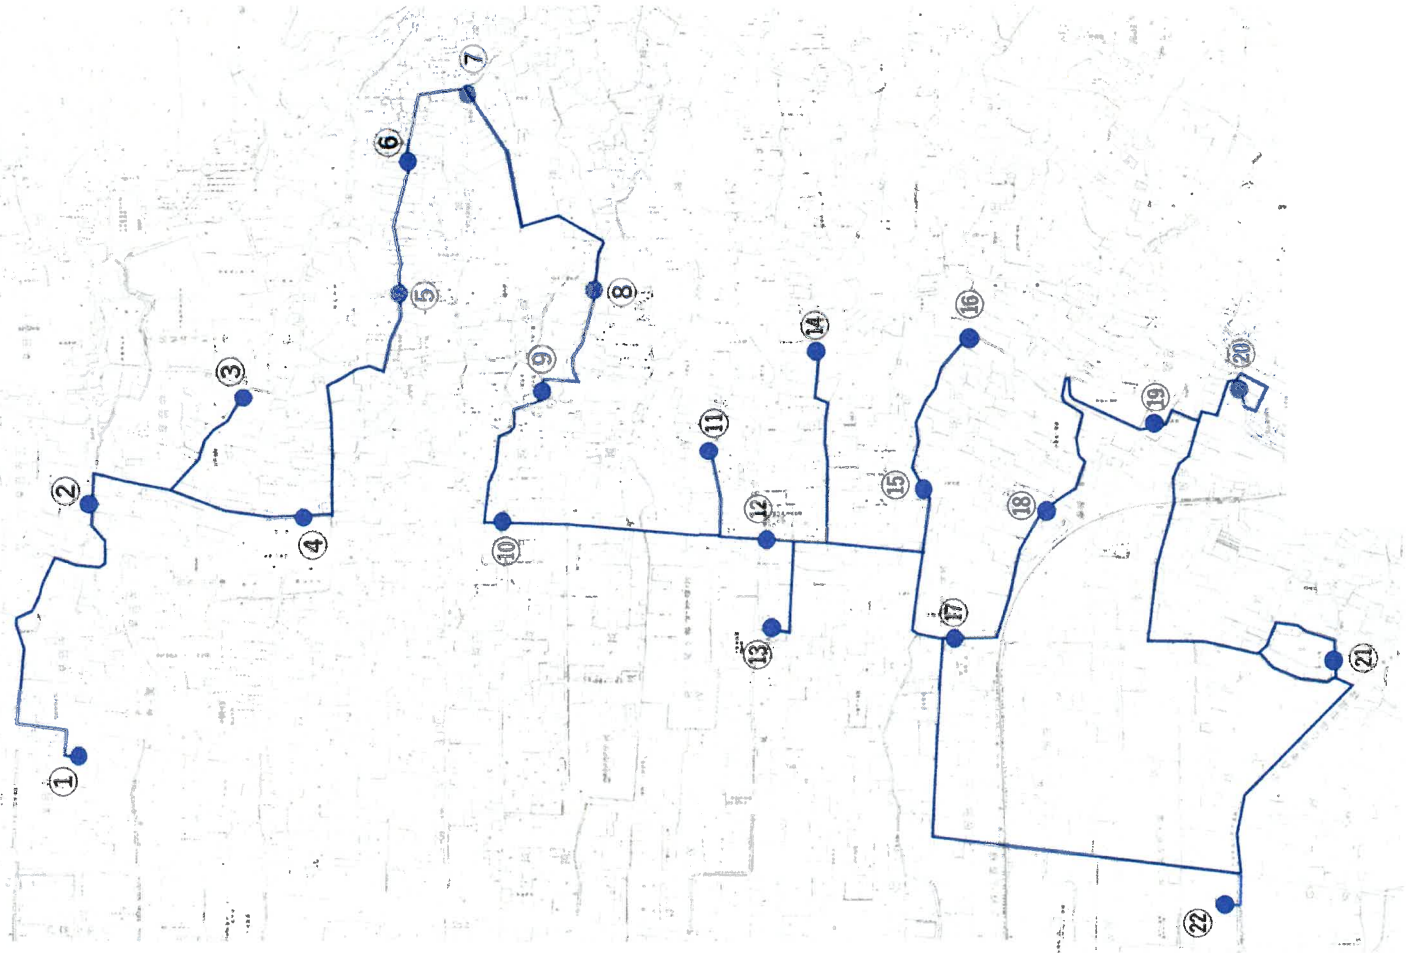

資料10

**八尾市高安地域の地域公共交通運行計画
の見直しについて（案）**

八尾市乗合タクシー「たかやす号」運行ルート案(変更前)

変更前

八尾市乗合タクシー「たかやす号」運行ルート案(変更後)

変更後

変更前

乗降場
① 万代楽音寺店
② 楽音寺会館前
③ カフェモンテローザ前
④ 大竹会館前
⑤ 菱池前
⑥ 神立四丁目
⑦ 神立会館前
⑧ 水越七丁目
⑨ 水越会館前
⑩ 水越六丁目
⑪ 千塚郵便局前
⑫ 高安コミセン前
⑬ 中高安台会館前
⑭ 大窪会館前
⑮ 山畑会館前
⑯ 山畑
⑰ 信貴の里前
⑱ 服部川駅前
⑲ 服部川公民館前
⑳ 服部川上住宅
㉑ 郡川会館前
㉒ フォレストモール八尾

変更後

乗降場
①⑲ フォレストモール八尾
②⑳ 服部川駅前
③㉑ 万代楽音寺店
④ 楽音寺会館前
⑤ カフェモンテローザ前
⑥ 大竹会館前
⑦ 菱池前
⑧ 菱池前東上
⑨ 神立会館前
⑩ 神立二丁目
⑪ 都夫久美神社西側
⑫ 水越会館前
⑬ 水越六丁目
⑭ 千塚郵便局前
⑮ 高安コミセン前
⑯ 中高安台会館前
⑰ 大窪会館前
⑱ 山畑会館前
⑲ 山畑
㉒ 信貴の里前
㉒ 服部川公民館前
㉓ 服部川上住宅
㉔ 郡川会館前

No2. 乗降場の新設

 : 追加乗降場

 : 乗降場名変更

変更後

【平日のみ運行】【予約制・往路】

乗降場	1便	3便	5便	7便
① フォレストモール八尾	8:00	10:00	12:00	14:00
② 服部川駅前	8:05	10:05	12:05	14:05
③ 万代楽音寺店	8:15	10:15	12:15	14:15
④ 楽音寺会館前	8:18	10:18	12:18	14:18
⑤ カフェモンテローザ前	8:20	10:20	12:20	14:20
⑥ 大竹会館前	8:22	10:22	12:22	14:22
⑦ 菱池前	8:24	10:24	12:24	14:24
⑧ 菱池前東上	8:25	10:25	12:25	14:25
⑨ 神立会館前	8:27	10:27	12:27	14:27
⑩ 神立二丁目	8:29	10:29	12:29	14:29
⑪ 都夫久美神社西側	8:30	10:30	12:30	14:30
⑫ 水越会館前	8:31	10:31	12:31	14:31
⑬ 水越六丁目	8:32	10:32	12:32	14:32
⑭ 千塚郵便局前	8:34	10:34	12:34	14:34
⑮ 高安コミセン前	8:36	10:36	12:36	14:36
⑯ 中高安台会館前	8:38	10:38	12:38	14:38
⑰ 大建会館前	8:41	10:41	12:41	14:41
⑱ 山畑会館前	8:43	10:43	12:43	14:43
⑲ 山畑	8:44	10:44	12:44	14:44
⑳ 信貴の里前	8:46	10:46	12:46	14:46
㉑ 服部川駅前	8:47	10:47	12:47	14:47
㉒ 服部川公民館前	8:49	10:49	12:49	14:49
㉓ 服部川上住宅	8:51	10:51	12:51	14:51
㉔ 郡川会館前	8:54	10:54	12:54	14:54
㉕ フォレストモール八尾	8:55	10:55	12:55	14:55
㉖ 服部川駅前	9:00	11:00	13:00	15:00
㉗ 万代楽音寺店	9:10	11:10	13:10	15:10

No3. 乗降場所の増加に伴うルートの見直し

No4. 運行ルートの変更に伴う運行時間の増加 (48分⇒70分)

：追加乗降場

：乗降場名変更