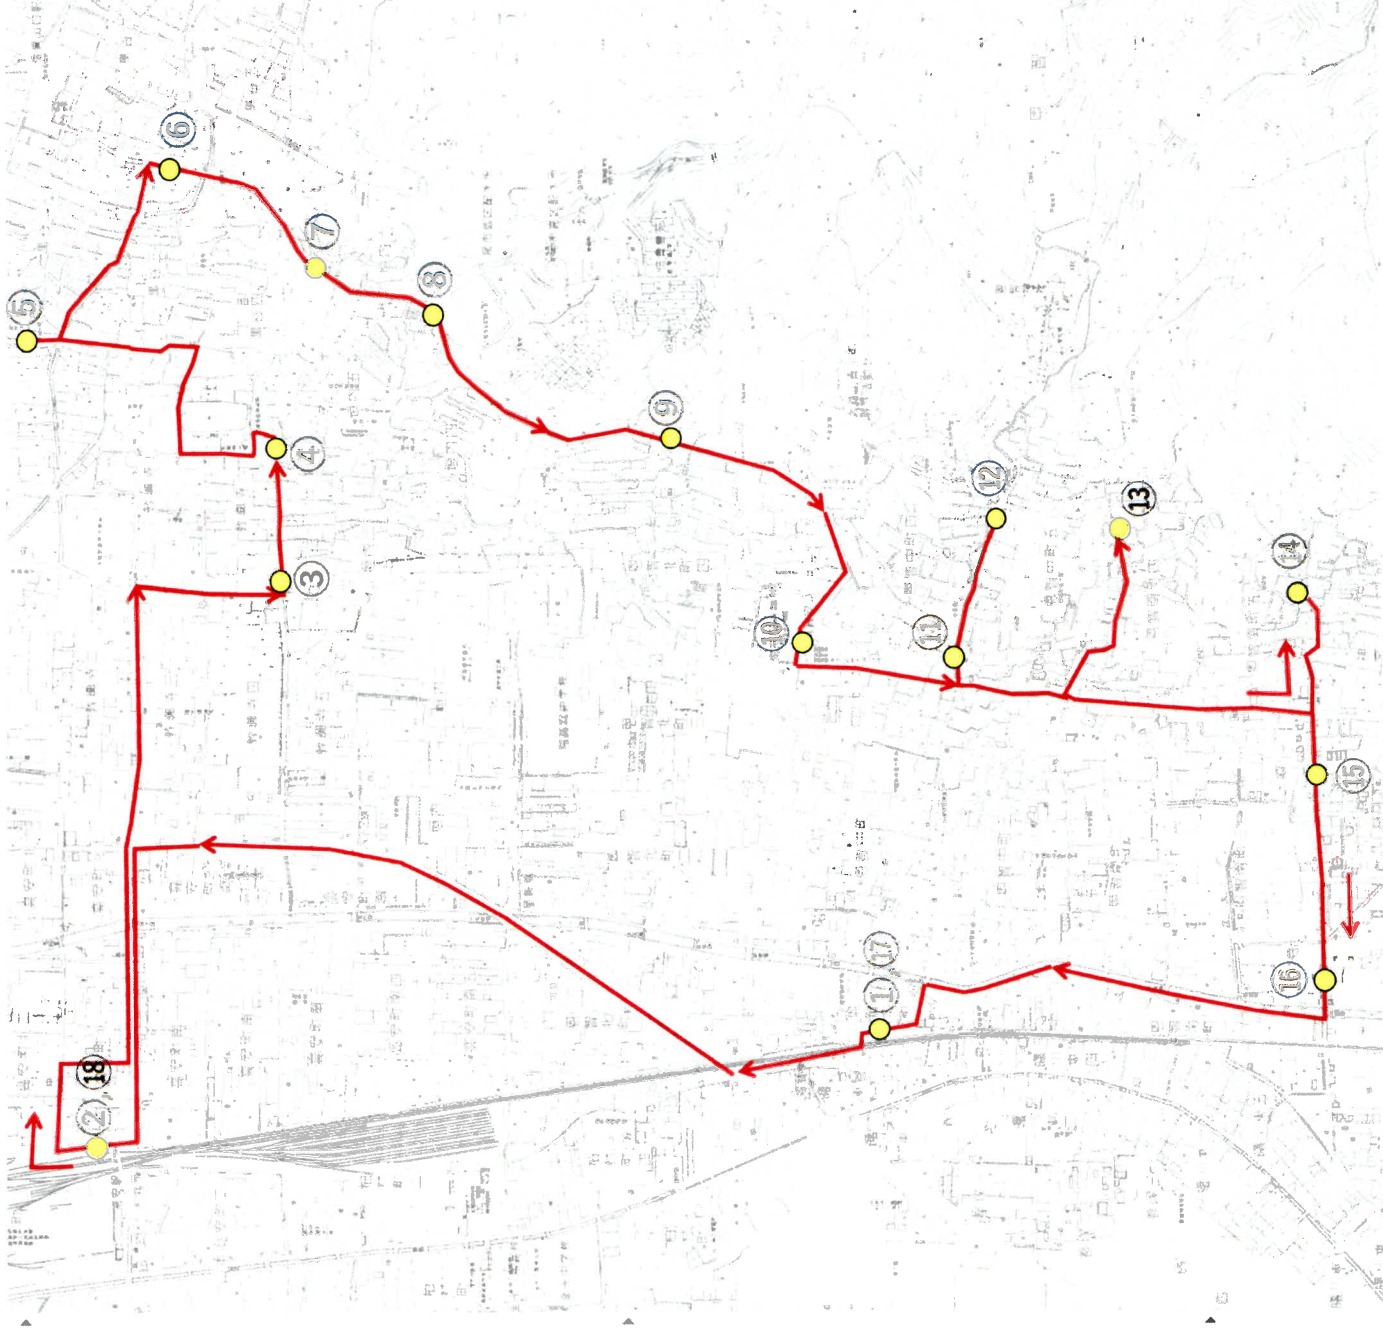

# 八尾市南高安地域の地域公共交通運行計画 の見直しについて（案）

# 八尾市乗合タクシー「なたか号」運行ルート案(変更前)

変更前

# 八尾市乗合タクシー「ななたか号」運行ルート案(変更後)

変更後

No.3. 乗降場の移転

No.1. ルート変更

No.2. 乗降場の新設

# 八尾市乗合タクシー「なたか号」運行ダイヤ案

第15回八尾市地域公共交通会議