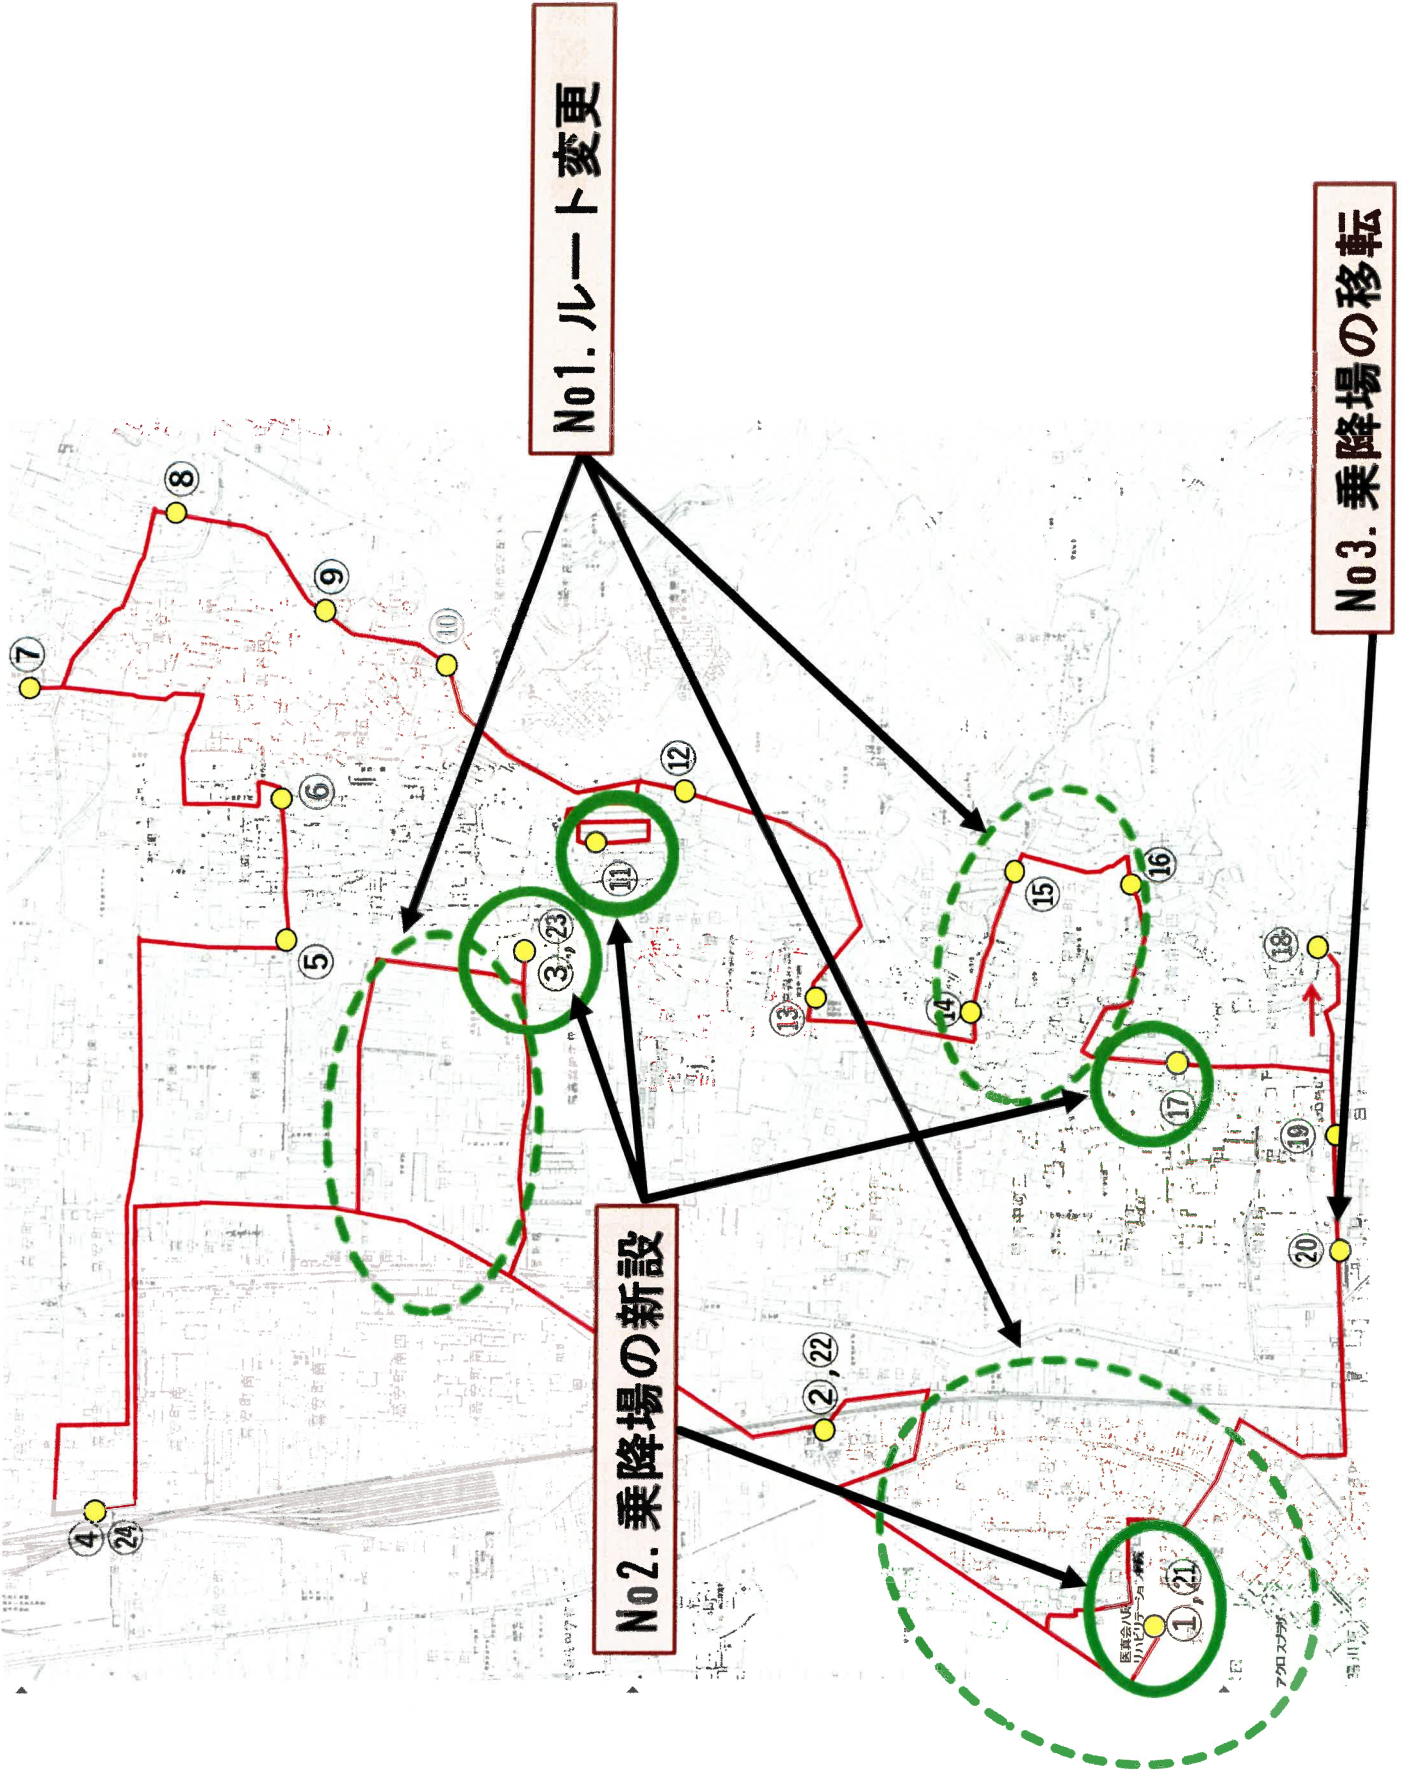

# 八尾市南高安地域の地域公共交通運行計画 の見直しについて（案）

# 八尾市乗合タクシー「なたか号」運行ルート案(変更前)

変更前

# 八尾市乗合タクシー「ななたか号」運行ルート案(変更後)

変更後

No.3. 乗降場の移転

No.1. ルート変更

No.2. 乗降場の新設

## 変更後

乗降場
①⑳ 医真会八尾リハビリテーション病院前
②㉑ 恩智駅前
③㉒ セブンイレブン前
④㉓ 高安駅前
⑤ 一里松前
⑥ 消防屯所（三和地区集会所跡）
⑦ 黒谷会館前
⑧ 権現社北側
⑨ 市民の森前
⑩ 八尾市低区配水池沿い
⑪ 恩智荘苑中
⑫ 恩智荘苑集会所前
⑬ 南高安コミセン前
⑭ 恩智会館前
⑮ 恩智中町四丁目
⑯ 昭和町会館前
⑰ 相互町会館前
⑱ 陽井会館前
⑲ 神宮寺四丁目
㉔ じゅじゅの森こども園東側