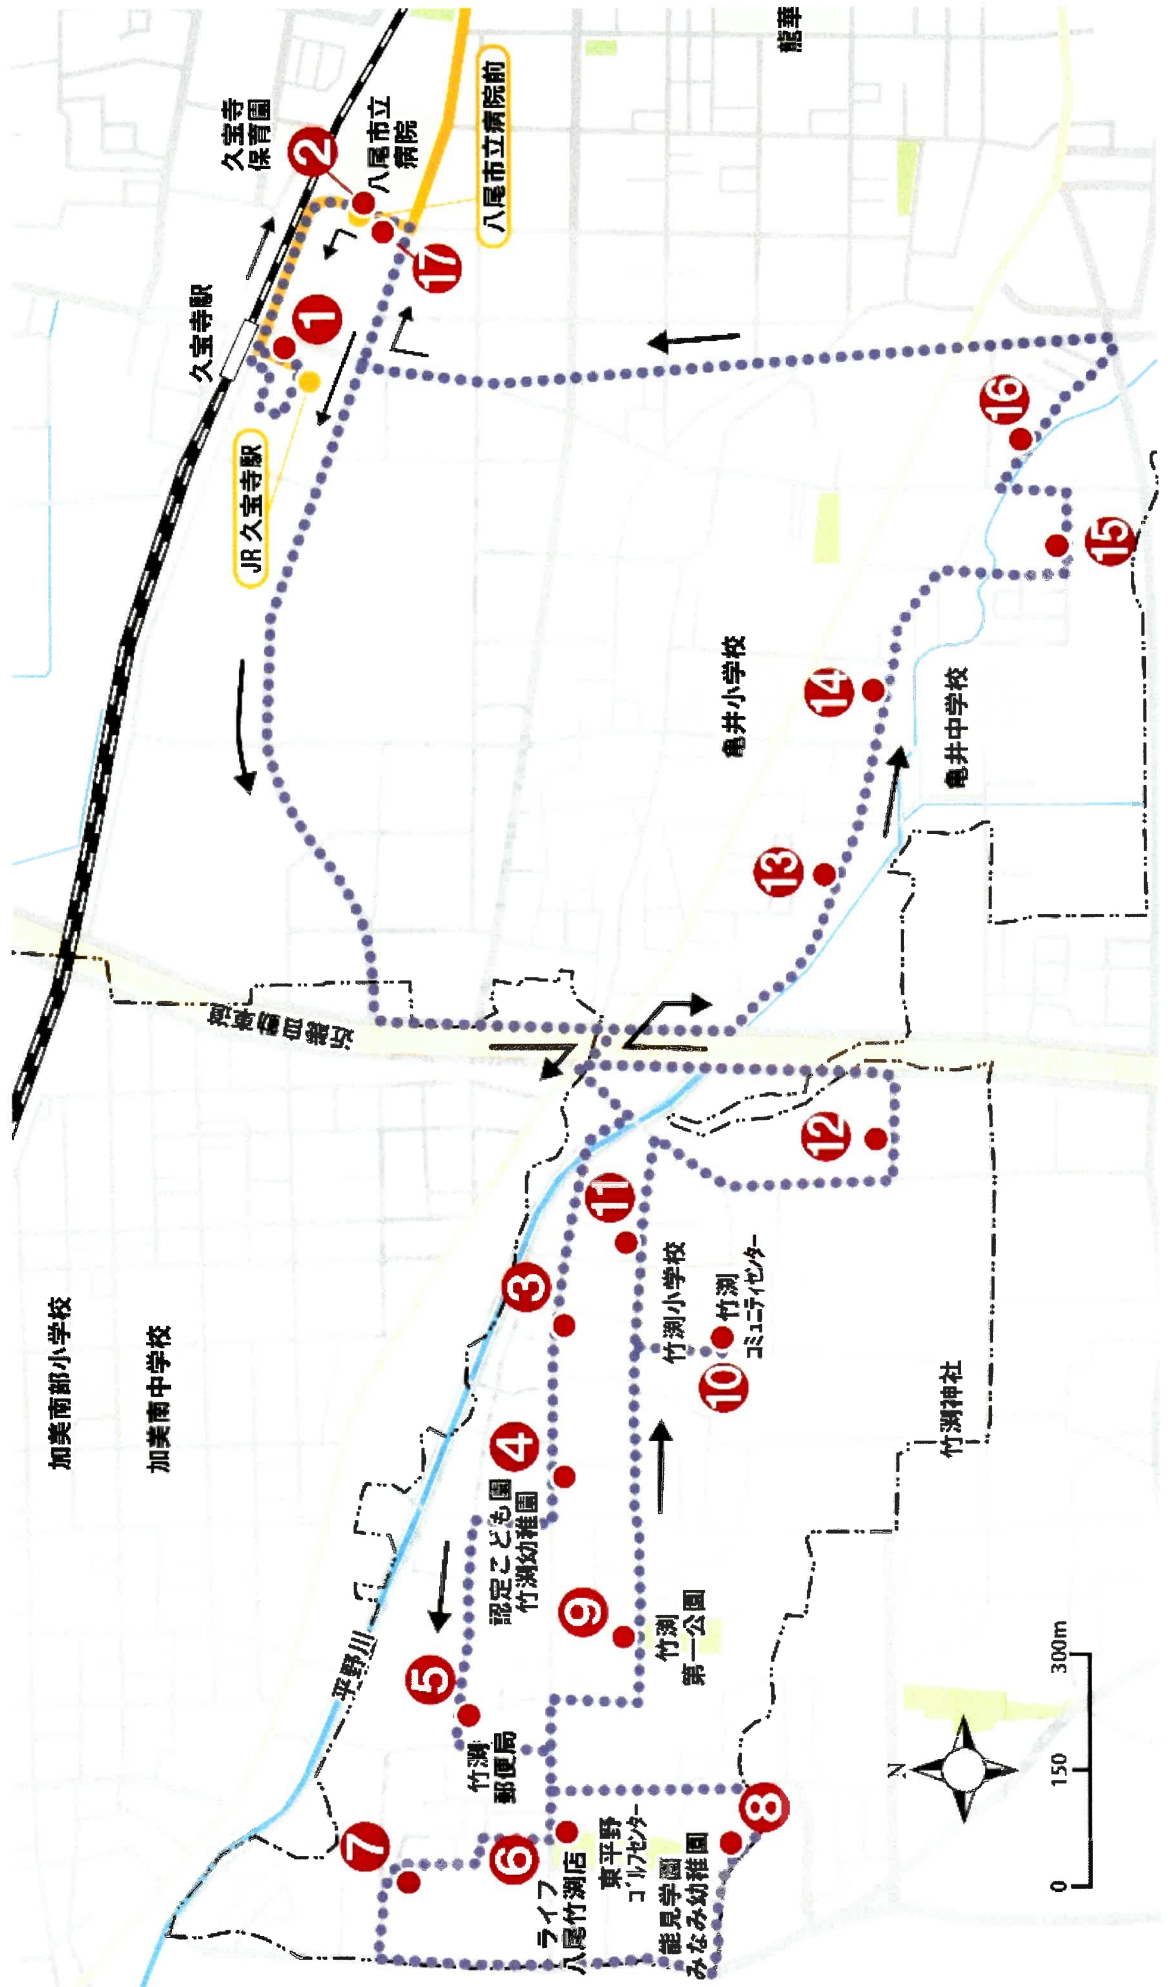

資料4

八尾市竹渚及び南亀井（跡部）地域の
地域公共交通運行計画の見直しについて（案）

八尾市乗合タクシー「たごち号」運行ルート案(変更前)

変更前

変更後

No1. 起点の変更に伴う運行ルートの見直し

No2. 往復路共に八尾市立病院敷地内へ乗り入れ

八尾市乗合タクシー「たごち号」運行ダイヤ案

変更前

【平日のみ運行】【予約制】

乗降場／発時刻	1便	2便	3便	4便	5便	6便	7便	8便
① J R久宝寺駅前	—	8:39	9:46	10:44	11:34	13:10	15:59	18:04
② 八尾市立病院前	—	8:41	9:48	10:46	11:36	13:12	16:01	18:06
③ 竹淵東一丁目	7:50	8:53	10:00	10:58	11:48	13:24	16:13	18:18
④ 竹淵一丁目	7:51	8:54	10:01	10:59	11:49	13:25	16:14	18:19
⑤ 竹淵西一丁目	7:53	8:56	10:03	11:01	11:51	13:27	16:16	18:21
⑥ 竹淵西三丁目	7:55	8:58	10:05	11:03	11:53	13:29	16:18	18:23
⑦ 竹淵西四丁目	7:57	9:00	10:07	11:05	11:55	13:31	16:20	18:25
⑧ いずい医院前	8:02	9:05	10:12	11:10	12:00	13:36	16:25	18:30
⑨ 竹淵第一公園前	8:04	9:07	10:14	11:12	12:02	13:38	16:27	18:32
⑩ 竹淵コミュニティセンター前	8:06	9:09	10:16	11:14	12:04	13:40	16:29	18:34
⑪ 竹淵小学校前	8:07	9:10	10:17	11:15	12:05	13:41	16:30	18:35
⑫ 竹淵東二丁目	8:09	9:12	10:19	11:17	12:07	13:43	16:32	18:37
⑬ 南亀井町二丁目	8:13	9:16	10:23	11:21	12:11	13:47	16:36	18:41
⑭ 南亀井町一丁目	8:14	9:17	10:24	11:22	12:12	13:48	16:37	18:42
⑮ 跡部南の町二丁目	8:15	9:18	10:25	11:23	12:13	13:49	16:38	18:43
⑯ 南太子堂六丁目	8:17	9:20	10:27	11:25	12:15	13:51	16:40	18:45
⑰ 八尾市立病院前	8:24	9:27	10:34	11:32	12:22	13:58	16:47	18:52
⑱ J R久宝寺駅前	8:25	9:28	10:35	11:33	12:23	13:59	16:48	18:53

: 運行順の入替