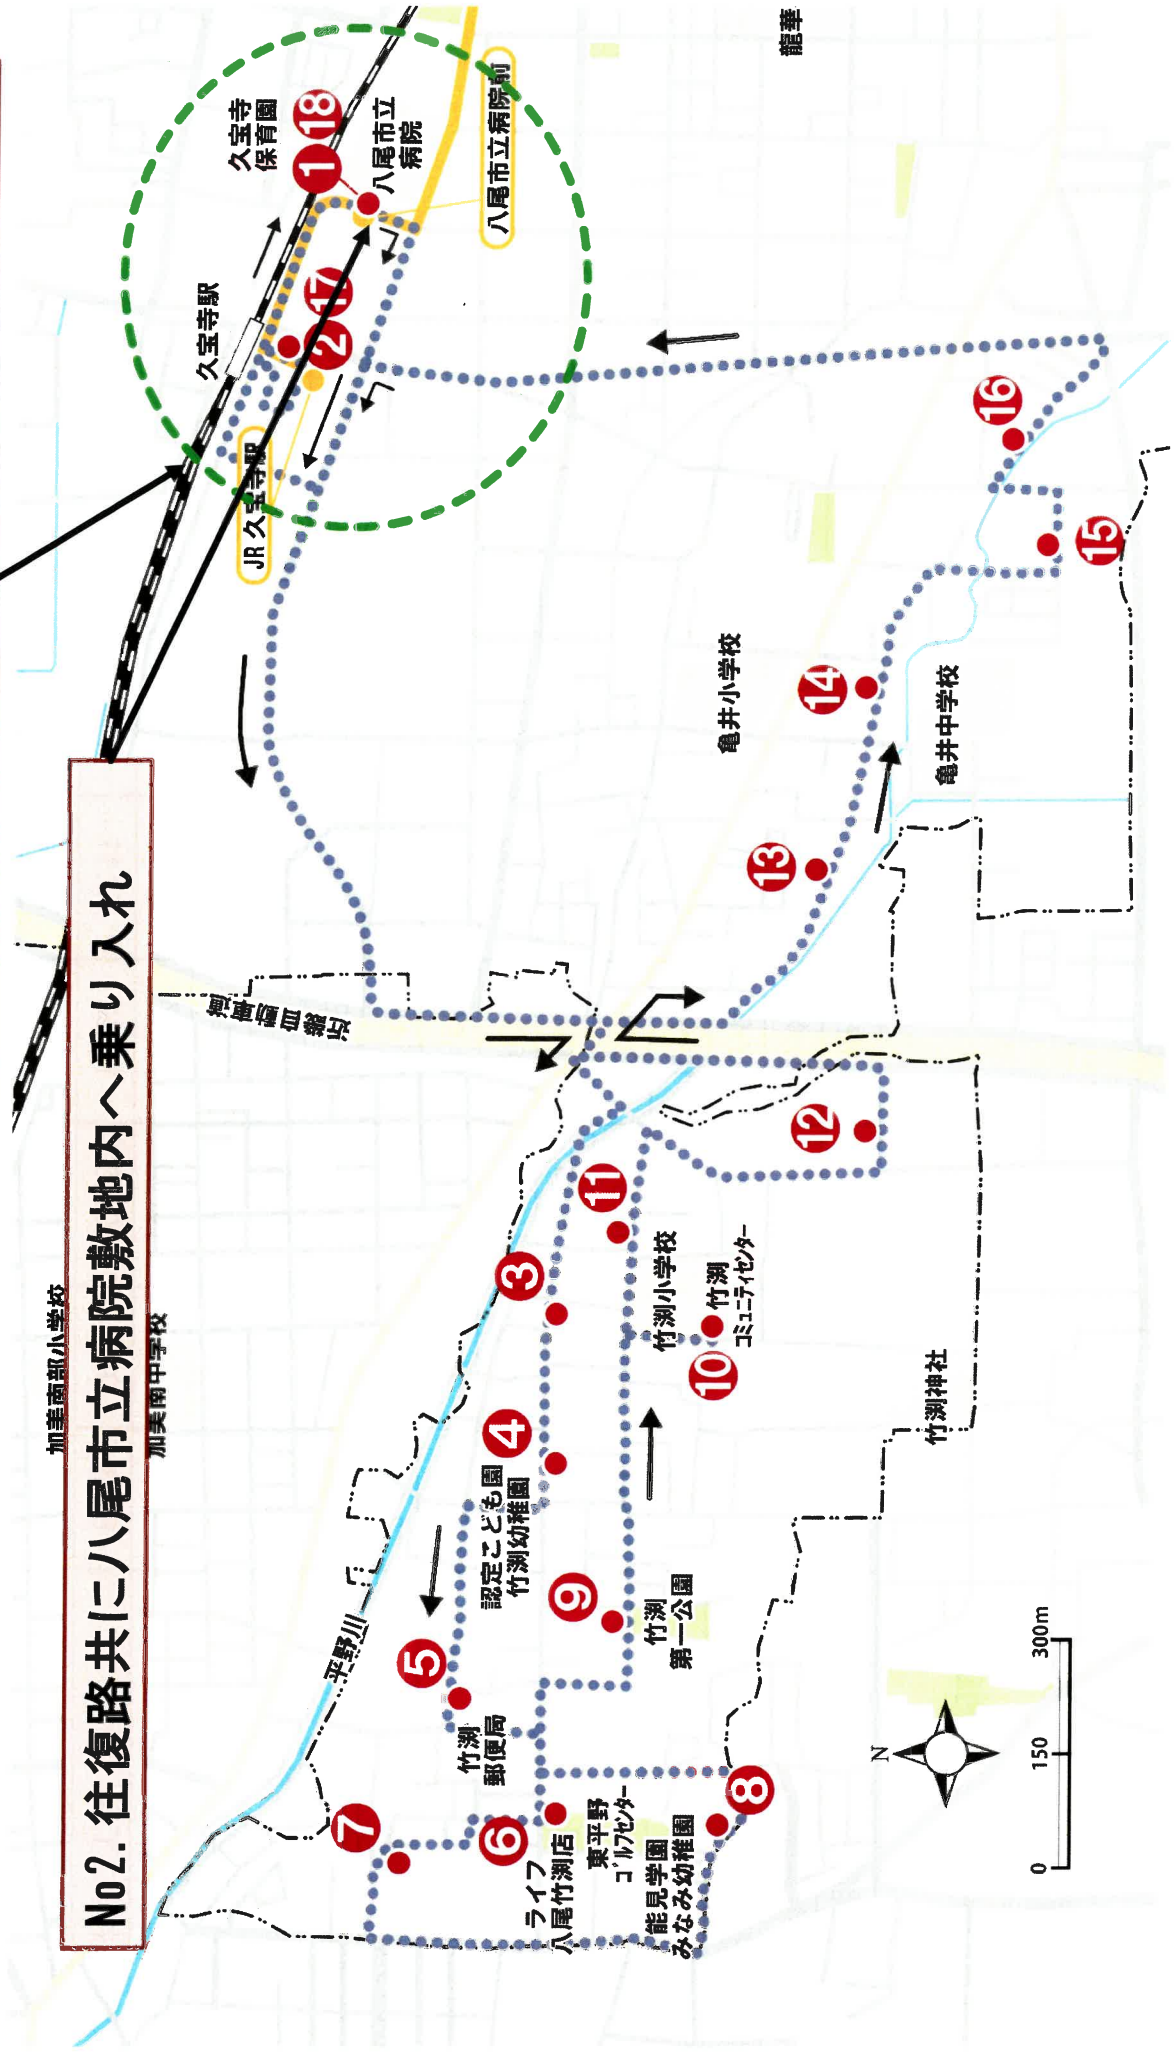

資料4

八尾市竹渚及び南亀井（跡部）地域の
地域公共交通運行計画の見直しについて（案）

八尾市乗合タクシー「たごち号」運行ルート案(変更前)

変更前

変更後

No1. 起点の変更に伴う運行ルートの見直し

No2. 往復路共に八尾市立病院敷地内へ乗り入れ

八尾市乗合タクシー「たごち号」運行ダイヤ案

変更前

【平日のみ運行】【予約制】

乗降場／発時刻	1便	2便	3便	4便	5便	6便	7便	8便
① J R久宝寺駅前	—	8:39	9:46	10:44	11:34	13:10	15:59	18:04
② 八尾市立病院前	—	8:41	9:48	10:46	11:36	13:12	16:01	18:06
③ 竹淵東一丁目	7:50	8:53	10:00	10:58	11:48	13:24	16:13	18:18
④ 竹淵一丁目	7:51	8:54	10:01	10:59	11:49	13:25	16:14	18:19
⑤ 竹淵西一丁目	7:53	8:56	10:03	11:01	11:51	13:27	16:16	18:21
⑥ 竹淵西三丁目	7:55	8:58	10:05	11:03	11:53	13:29	16:18	18:23
⑦ 竹淵西四丁目	7:57	9:00	10:07	11:05	11:55	13:31	16:20	18:25
⑧ いずい医院前	8:02	9:05	10:12	11:10	12:00	13:36	16:25	18:30
⑨ 竹淵第一公園前	8:04	9:07	10:14	11:12	12:02	13:38	16:27	18:32
⑩ 竹淵コミュニティセンター前	8:06	9:09	10:16	11:14	12:04	13:40	16:29	18:34
⑪ 竹淵小学校前	8:07	9:10	10:17	11:15	12:05	13:41	16:30	18:35
⑫ 竹淵東二丁目	8:09	9:12	10:19	11:17	12:07	13:43	16:32	18:37
⑬ 南亀井町二丁目	8:13	9:16	10:23	11:21	12:11	13:47	16:36	18:41
⑭ 南亀井町一丁目	8:14	9:17	10:24	11:22	12:12	13:48	16:37	18:42
⑮ 跡部南の町二丁目	8:15	9:18	10:25	11:23	12:13	13:49	16:38	18:43
⑯ 南太子堂六丁目	8:17	9:20	10:27	11:25	12:15	13:51	16:40	18:45
⑰ 八尾市立病院前	8:24	9:27	10:34	11:32	12:22	13:58	16:47	18:52
⑱ J R久宝寺駅前	8:25	9:28	10:35	11:33	12:23	13:59	16:48	18:53

: 運行順の入替